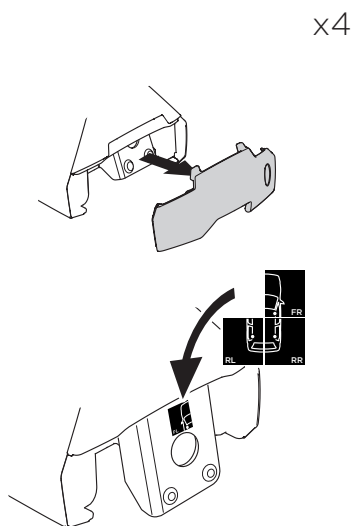

1 KIT + FOOT PACK 2