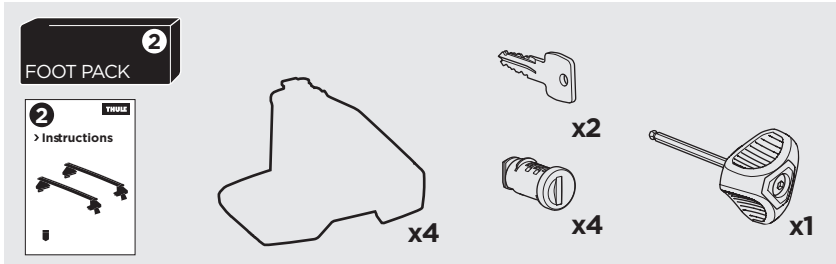

1

Kit 5128

SKODA Superb, 4-dr Sedan, 08-15

ISO 11154-E