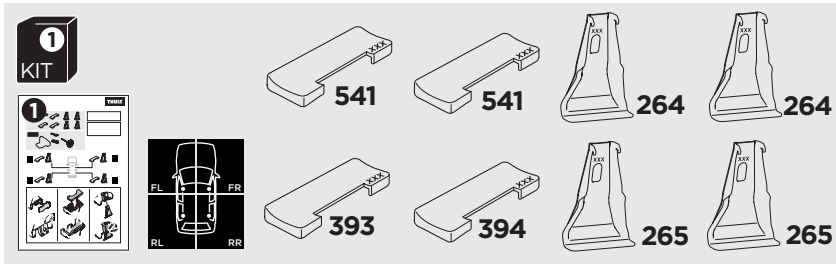

1

Kit 5128

SKODA Superb, 4-dr Sedan, 08-15

ISO 11154-E