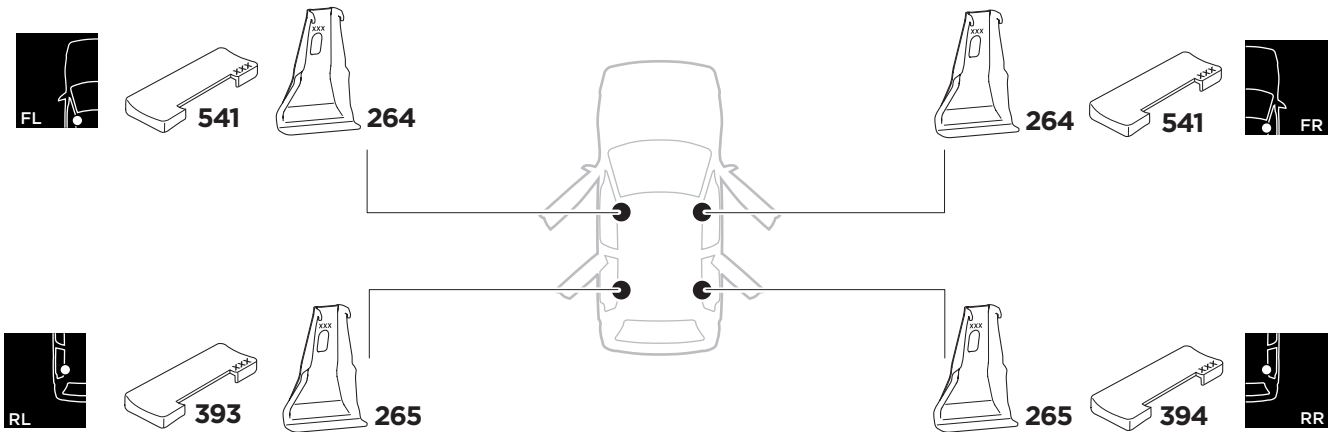

## Kit 5128

SKODA Superb, 4-dr Sedan, 08-15

ISO 11154-E

### 3

THULE WingBar Evo	THULE WingBar Edge	THULE WingBar	THULE SquareBar	<b>Evo X (scale)</b>	<b>Edge X (scale)</b>
<b>SKODA Superb, 4-dr Sedan, 08-15</b>				<b>42,5</b>	<b>L</b>
THULE ProBar	THULE SlideBar				<b>X (mm/inch)</b>
<b>SKODA Superb, 4-dr Sedan, 08-15</b>				<b>1076 mm / 42 3/8"</b>	

THULE WingBar Evo	THULE WingBar Edge	THULE WingBar	THULE SquareBar	<b>Evo Y (scale)</b>	<b>Edge Y (scale)</b>
<b>SKODA Superb, 4-dr Sedan, 08-15</b>				<b>38,5</b>	<b>B</b>
THULE ProBar	THULE SlideBar				<b>Y (mm/inch)</b>
<b>SKODA Superb, 4-dr Sedan, 08-15</b>				<b>1038 mm / 40 3/4"</b>	

	<b>W (mm/inch)</b>	<b>Z (mm/inch)</b>
<b>SKODA Superb, 4-dr Sedan, 08-15</b>	<b>820 mm / 32 1/4"</b>	<b>355 mm / 14"</b>