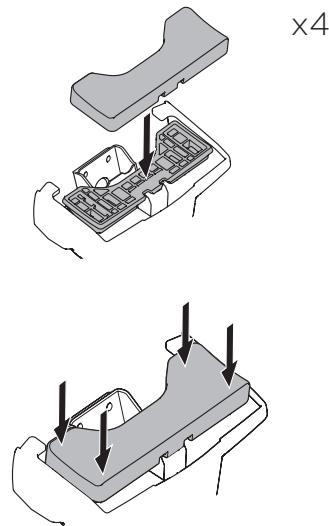

1

Kit 5128

SKODA Superb, 4-dr Sedan, 08-15

ISO 11154-E

1 KIT + FOOT PACK 2

2

3