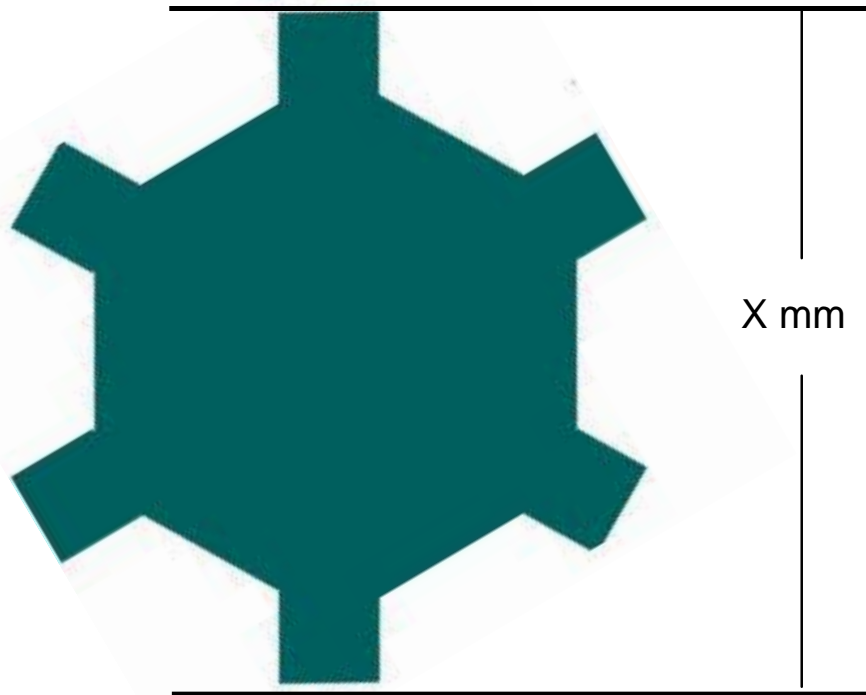

RIBE - male

Kamasa-TOOLS

Stock no.	Dimention	Length mm	X mm
K 270	M7	55	6.9
K 271	M8	55	7.8
K 272	M10 Fiat	140	9.9
K 273	M10 VW	140	10.1
K 274	M12	140	11.8
K 275	M13	140	13.2
K 276	M14	140	13.8