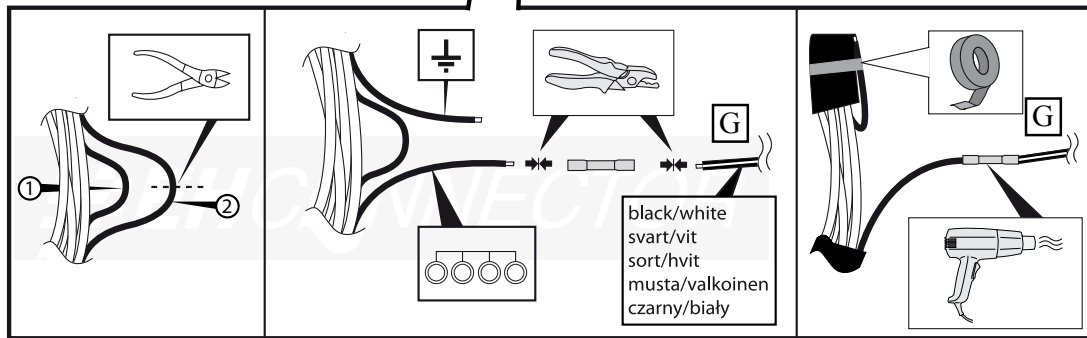

5

AUTOMATIC DISCONNECT