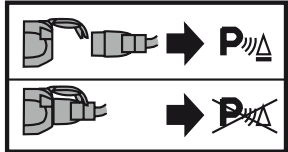

3

4

1x
 brown/orange
 brun/orange
 brun/oransje
 ruskea/oranssi
 brązowt/oranżowy

5

AUTOMATIC DISCONNECT

6

		GB	S	N	DK	FIN	POL
↶	1/L	yellow	gul	gul	gul	keltainen	żółty
⊕	2/54g	blue	blå	blå	blå	sininen	niebieski
⊥	3/31	white	vit	hvit	hvid	valkoinen	biały
↷	4/R	green	grön	grønn	grøn	vihreä	zielony
⊕	5/58R	brown	brun	brun	brun	ruskea	brązowy
⊕	6/54	red	röd	rød	rød	punainen	czerwony
⊕	7/58L	black	svart	sort	sort	musta	czarny