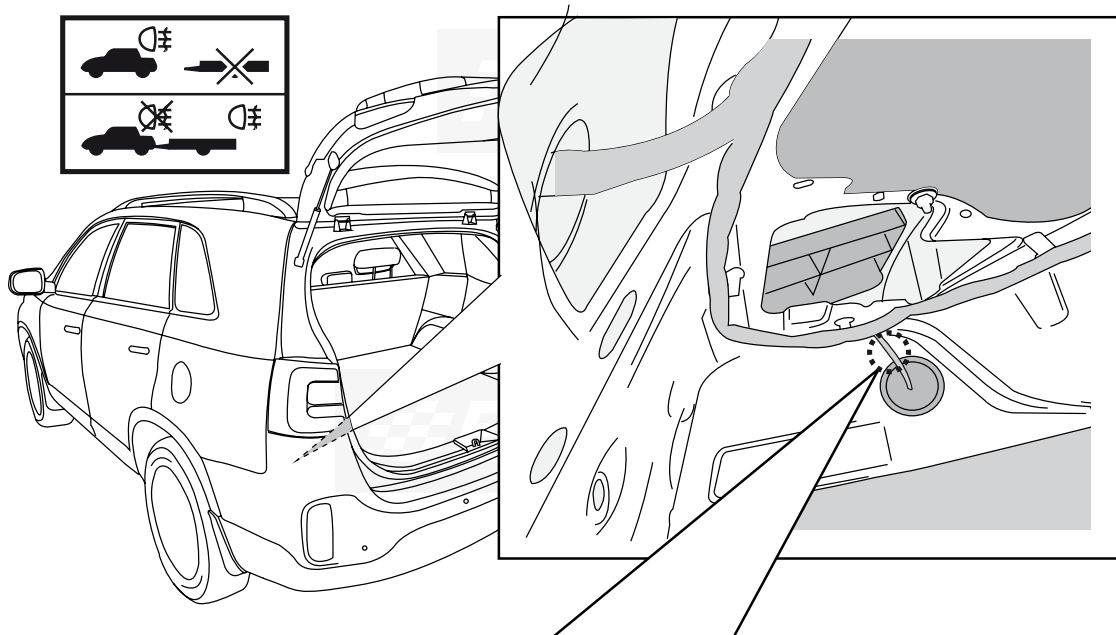

4

1x
brown/orange
brun/orange
brun/oransje
ruskea/oranssi
brązowt/oranżowy