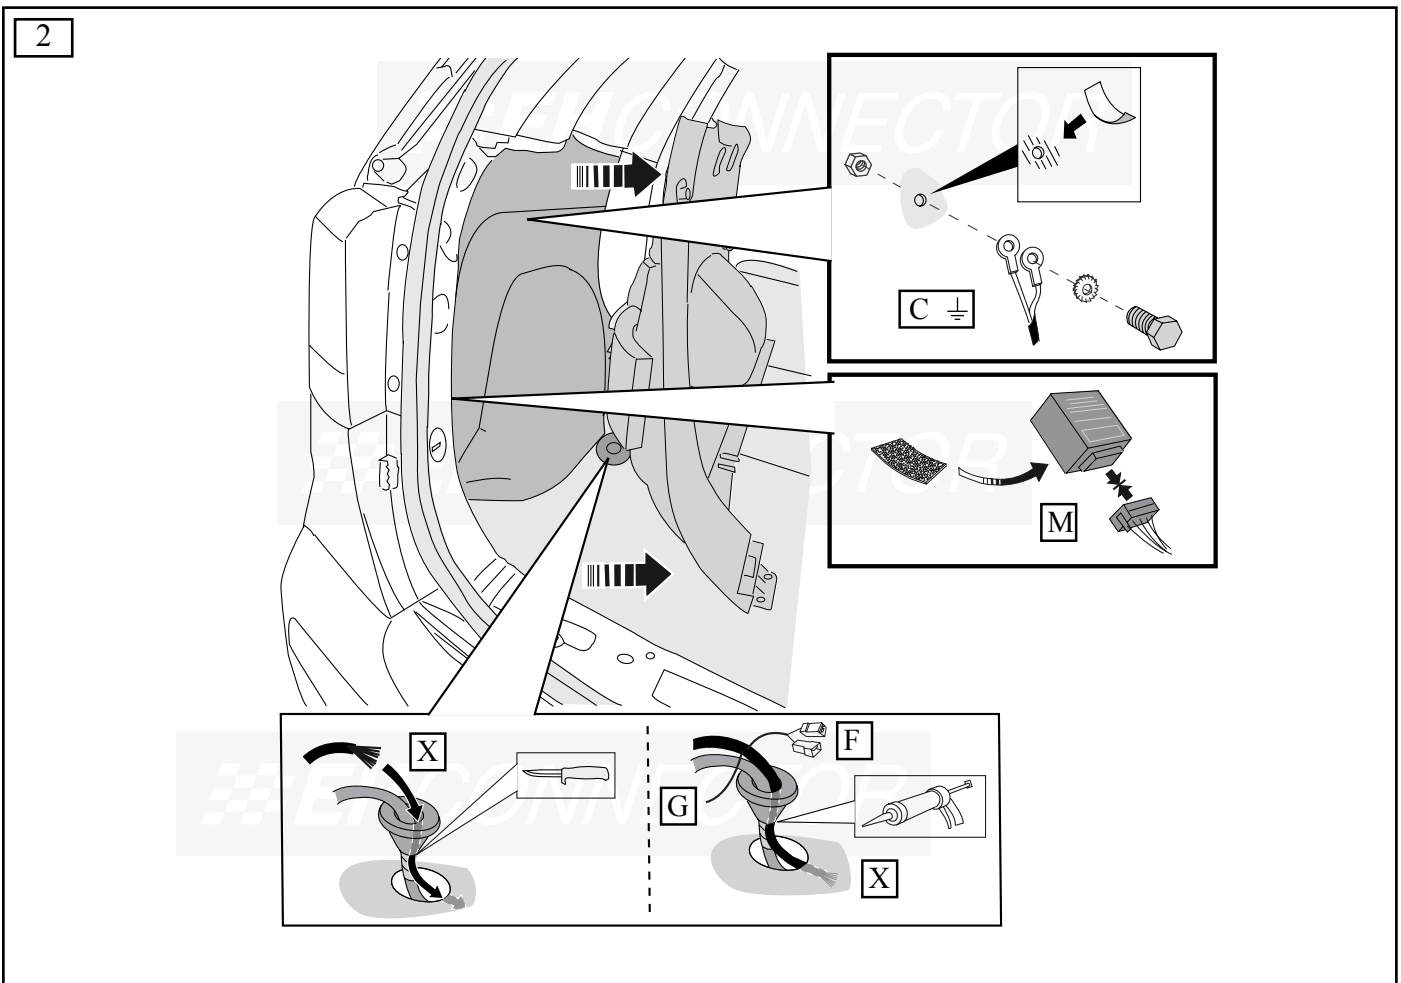

Kia Sorento, 12/2012-

7pin

Nr: 35181

2x 	1x 	5cm 	5cm 	50cm 	1x 	1x 	1x 	1x 	6x L=140 	6x L=186 
Art.no. 3716	Art.no. 3717	Art.no. 3530	Art.no. 3531	Art.no. 3584	Art.no. 3504	Art.no. 1059	Art.no. 3515	Art.no. 3516	Art.no. 6079	Art.no. 6081
1x 	1x 	3x M5 x 35 	3x 	3x M5 	1x 	1x M6 	1x 	1x 		
Art.no.10000	Art.no.4093	Art.no. 1031	Art.no. 1091	Art.no. 1071	Art.no. 1092	Art.no. 1072	Art.no. 9700-0006	Art.no. 3500-0157		