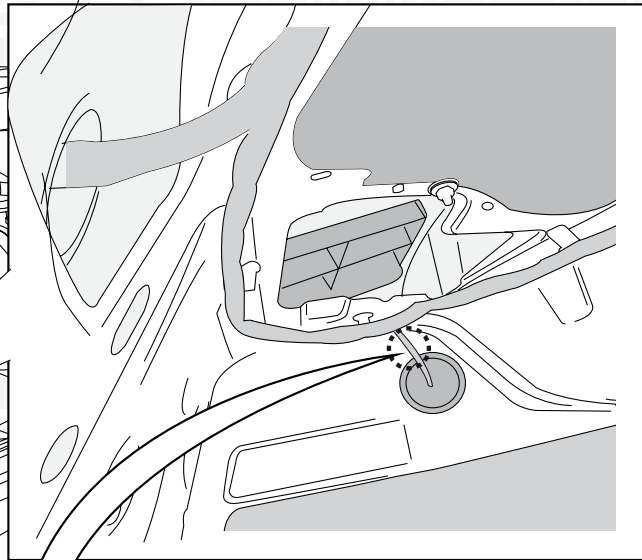

5

AUTOMATIC DISCONNECT