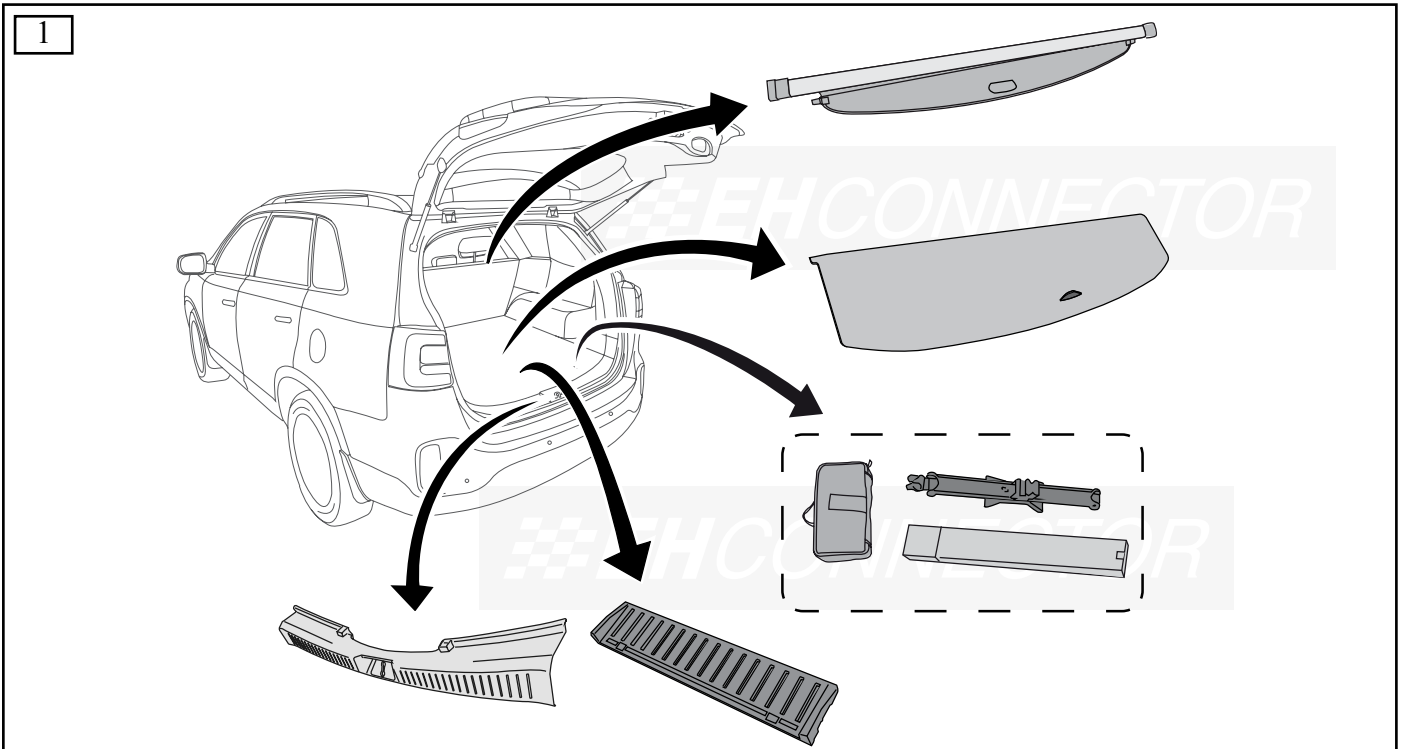

Kia Sorento, 12/2012-

7pin

Nr: 35181

2x 	1x 	5cm 	5cm 	50cm 	1x 	1x 	1x 	1x 	6x L=140 	6x L=186 
Art.no. 3716	Art.no. 3717	Art.no. 3530	Art.no. 3531	Art.no. 3584	Art.no. 3504	Art.no. 1059	Art.no. 3515	Art.no. 3516	Art.no. 6079	Art.no. 6081
1x 	1x 	3x M5 x 35 	3x 	3x M5 	1x 	1x M6 	1x 	1x 		
Art.no.10000	Art.no.4093	Art.no. 1031	Art.no. 1091	Art.no. 1071	Art.no. 1092	Art.no. 1072	Art.no. 9700-0006	Art.no. 3500-0157		