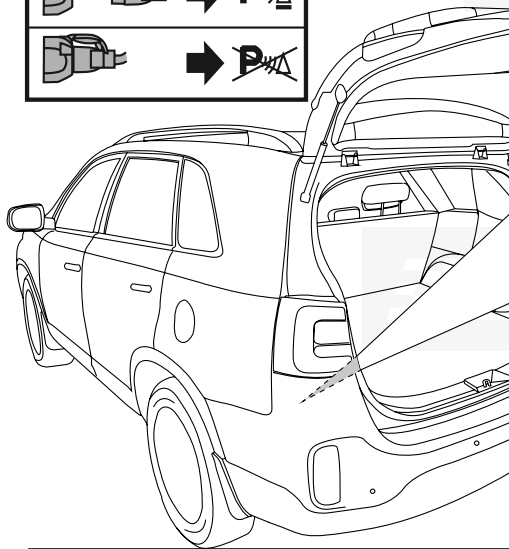

5

AUTOMATIC DISCONNECT