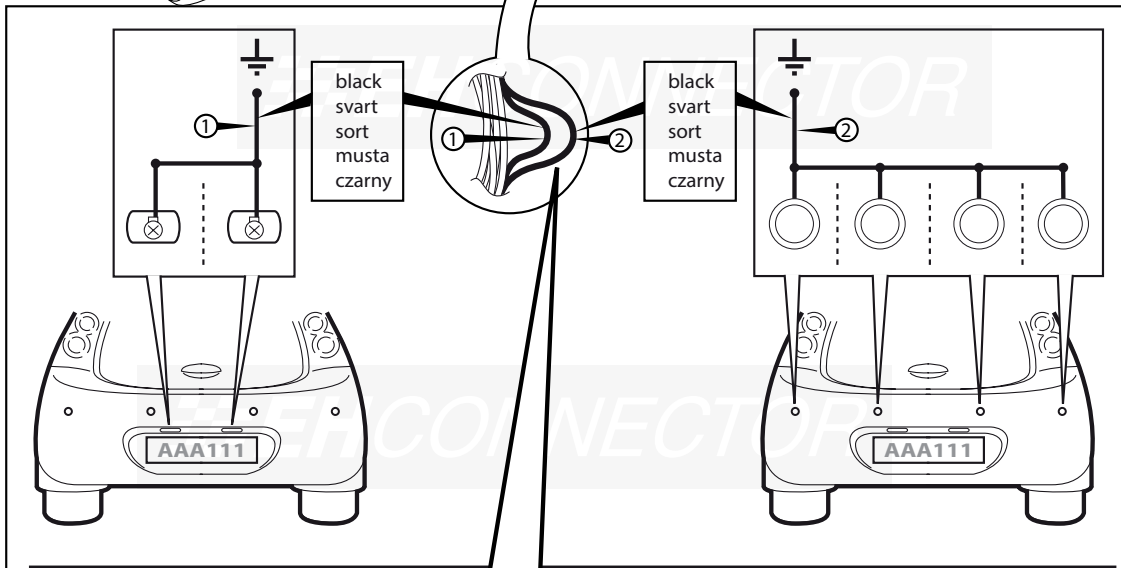

5

AUTOMATIC DISCONNECT