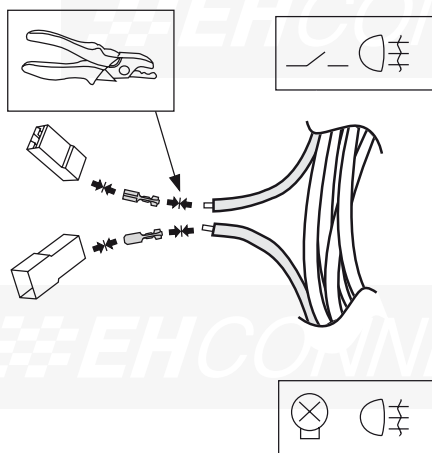

1x
brown/orange
brun/orange
brun/oransje
ruskea/oranssi
brązowt/oranżowy