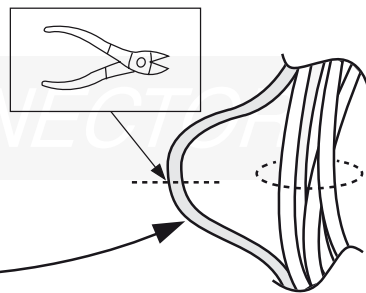

1x
brown/orange
brun/orange
brun/oransje
ruskea/oranssi
brązowt/oranżowy