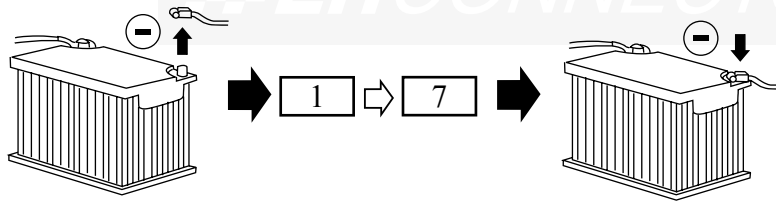

Kia Sorento, 12/2012-

7pin

Nr: 35181

2x 	1x 	5cm 	5cm 	50cm 	1x 	1x 	1x 	1x 	6x L=140 	6x L=186 
Art.no. 3716	Art.no. 3717	Art.no. 3530	Art.no. 3531	Art.no. 3584	Art.no. 3504	Art.no. 1059	Art.no. 3515	Art.no. 3516	Art.no. 6079	Art.no. 6081
1x 	1x 	3x M5 x 35 	3x 	3x M5 	1x 	1x M6 	1x 	1x 		
Art.no.10000	Art.no.4093	Art.no. 1031	Art.no. 1091	Art.no. 1071	Art.no. 1092	Art.no. 1072	Art.no. 9700-0006	Art.no. 3500-0157		