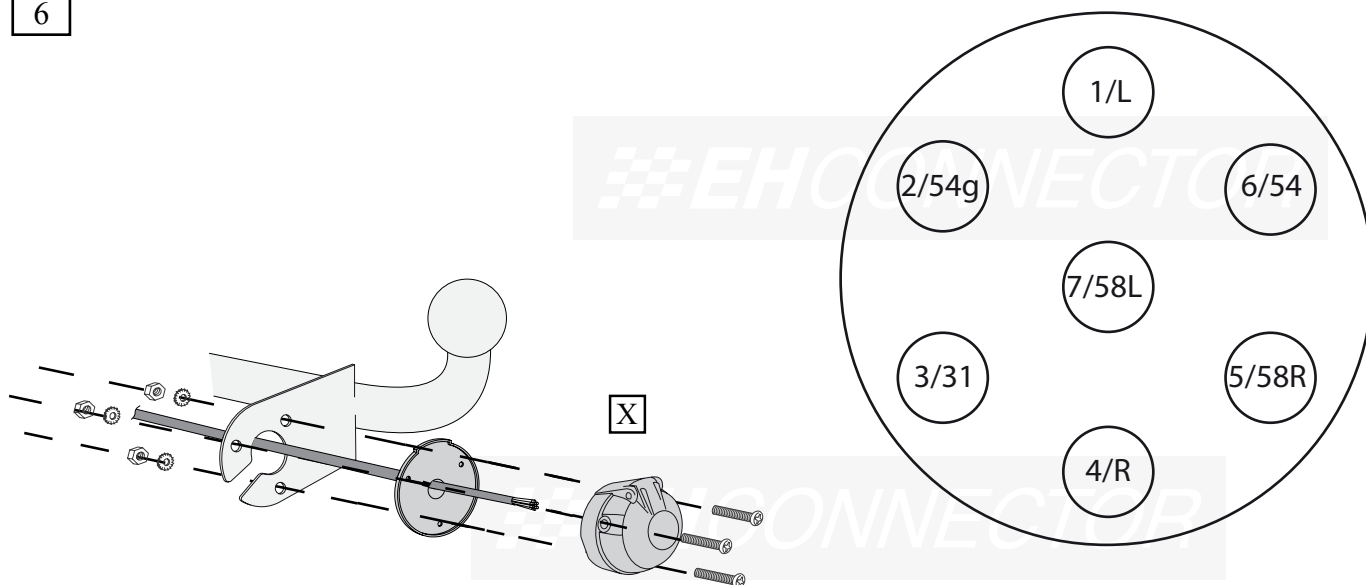

Kia Sorento, 12/2012-

7pin

Nr: 35181

2x 	1x 	5cm 	5cm 	50cm 	1x 	1x 	1x 	1x 	6x L=140 	6x L=186 
Art.no. 3716	Art.no. 3717	Art.no. 3530	Art.no. 3531	Art.no. 3584	Art.no. 3504	Art.no. 1059	Art.no. 3515	Art.no. 3516	Art.no. 6079	Art.no. 6081
1x 	1x 	3x M5 x 35 	3x 	3x M5 	1x 	1x M6 	1x 	1x 		
Art.no.10000	Art.no.4093	Art.no. 1031	Art.no. 1091	Art.no. 1071	Art.no. 1092	Art.no. 1072	Art.no. 9700-0006	Art.no. 3500-0157		

3

4

1x
 brown/orange
 brun/orange
 brun/oransje
 ruskea/oranssi
 brązowt/oranżowy

5

AUTOMATIC DISCONNECT

6

		GB	S	N	DK	FIN	POL
↶	1/L	yellow	gul	gul	gul	keltainen	żółty
⊕	2/54g	blue	blå	blå	blå	sininen	niebieski
⊥	3/31	white	vit	hvit	hvid	valkoinen	biały
↷	4/R	green	grön	grønn	grøn	vihreä	zielony
⊕	5/58R	brown	brun	brun	brun	ruskea	brązowy
⊕	6/54	red	röd	rød	rød	punainen	czerwony
⊕	7/58L	black	svart	sort	sort	musta	czarny