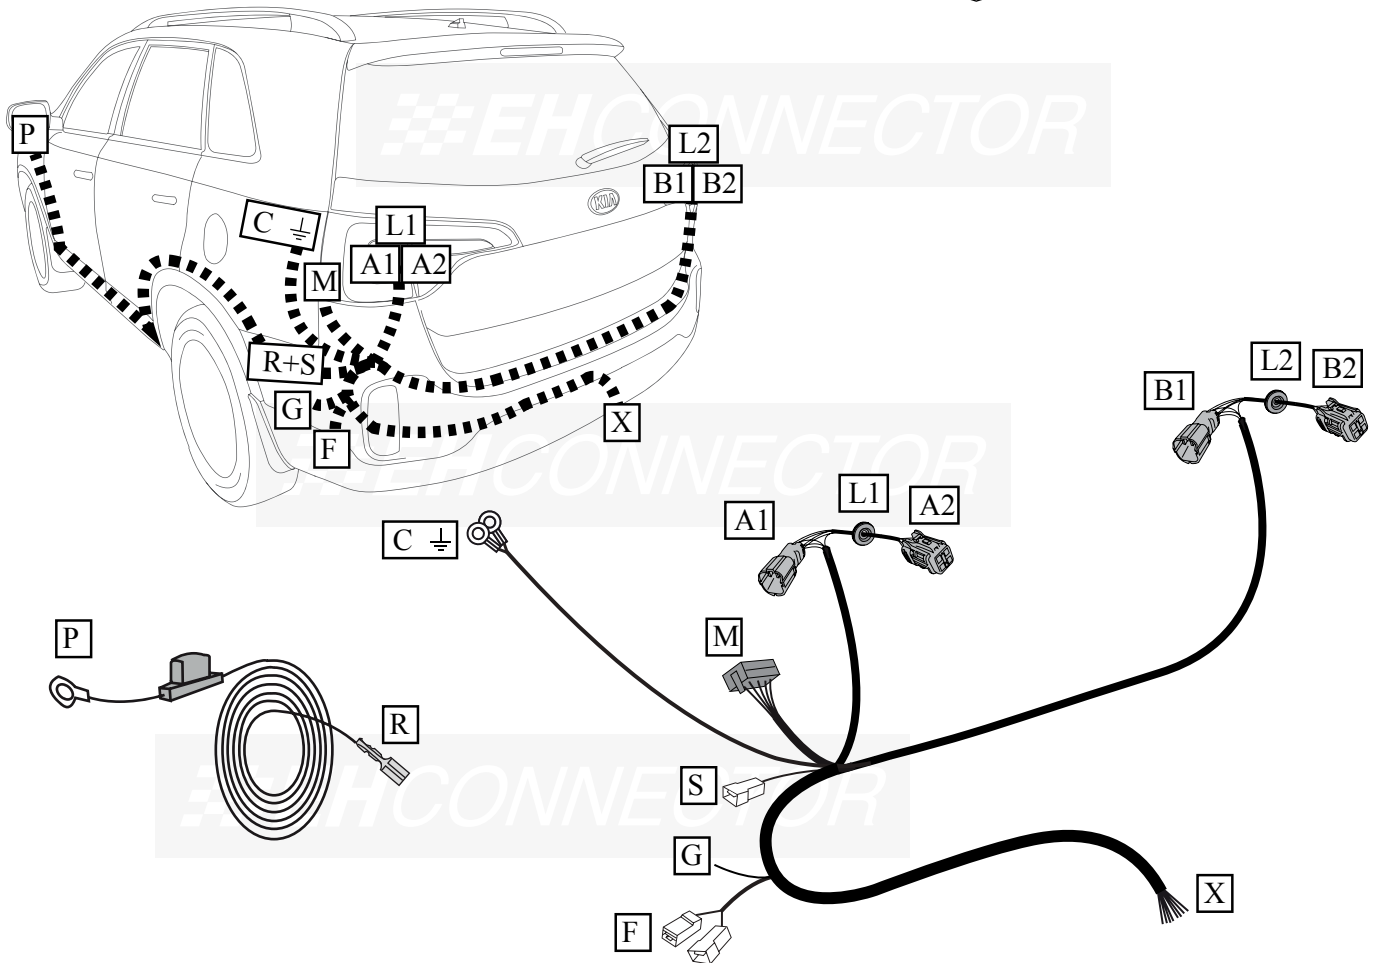

Kia Sorento, 12/2012-

7pin

Nr: 35181

2x 	1x 	5cm 	5cm 	50cm 	1x 	1x 	1x 	1x 	6x L=140 	6x L=186 
Art.no. 3716	Art.no. 3717	Art.no. 3530	Art.no. 3531	Art.no. 3584	Art.no. 3504	Art.no. 1059	Art.no. 3515	Art.no. 3516	Art.no. 6079	Art.no. 6081
1x 	1x 	3x M5 x 35 	3x 	3x M5 	1x 	1x M6 	1x 	1x 		
Art.no.10000	Art.no.4093	Art.no. 1031	Art.no. 1091	Art.no. 1071	Art.no. 1092	Art.no. 1072	Art.no. 9700-0006	Art.no. 3500-0157		

3

4

1x
 brown/orange
 brun/orange
 brun/oransje
 ruskea/oranssi
 brązowt/oranżowy

5

AUTOMATIC DISCONNECT

6

		GB	S	N	DK	FIN	POL
↶	1/L	yellow	gul	gul	gul	keltainen	żółty
⊕	2/54g	blue	blå	blå	blå	sininen	niebieski
⊥	3/31	white	vit	hvit	hvid	valkoinen	biały
↷	4/R	green	grön	grønn	grøn	vihreä	zielony
⊕	5/58R	brown	brun	brun	brun	ruskea	brązowy
⊕	6/54	red	röd	rød	rød	punainen	czerwony
⊕	7/58L	black	svart	sort	sort	musta	czarny