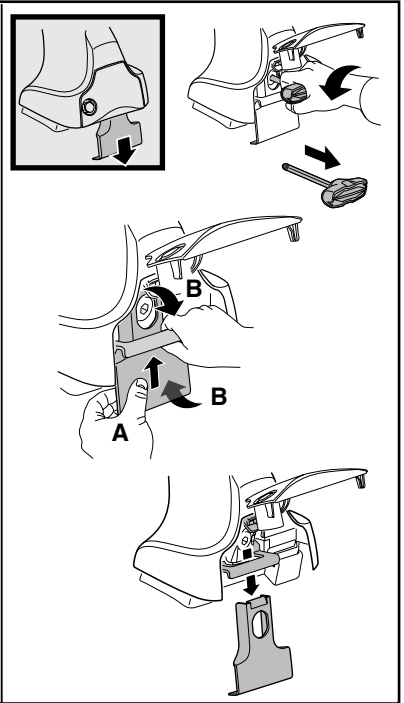

中文 交替拧紧

한국어 번갈아 가며 조이십시오.

日本語 交互に締め付けてください。

ไทย ชันในแบบสลับ

8

x1  
17 mm

**THULE**  
SWEDEN  
**ONE  
KEY  
SYSTEM**

		(x4)
		(x6)
		(x8)
NA		(x10)
EUR		(x12)
ASIA		