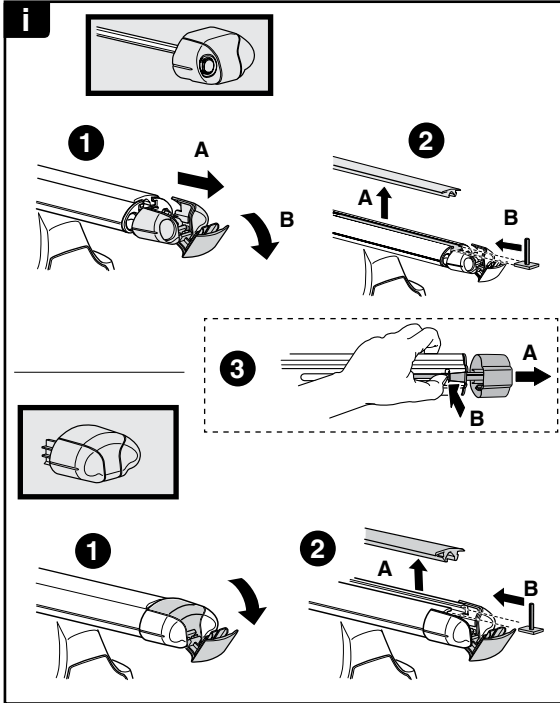

中文 交替拧紧

한국어 번갈아 가며 조이십시오.

日本語 交互に締め付けてください。

ไทย ชันในแบบสลับ

8

x1  
17 mm

**THULE**  
SWEDEN  
**ONE  
KEY  
SYSTEM**

		(x4)
		(x6)
		(x8)
NA		(x10)
EUR		(x12)
ASIA		