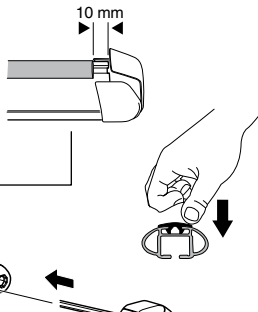

1

2

754 Rapid System
480R Rapid Traverse
(North America)

x4

x4

x4

480 Traverse
(North America)

x4