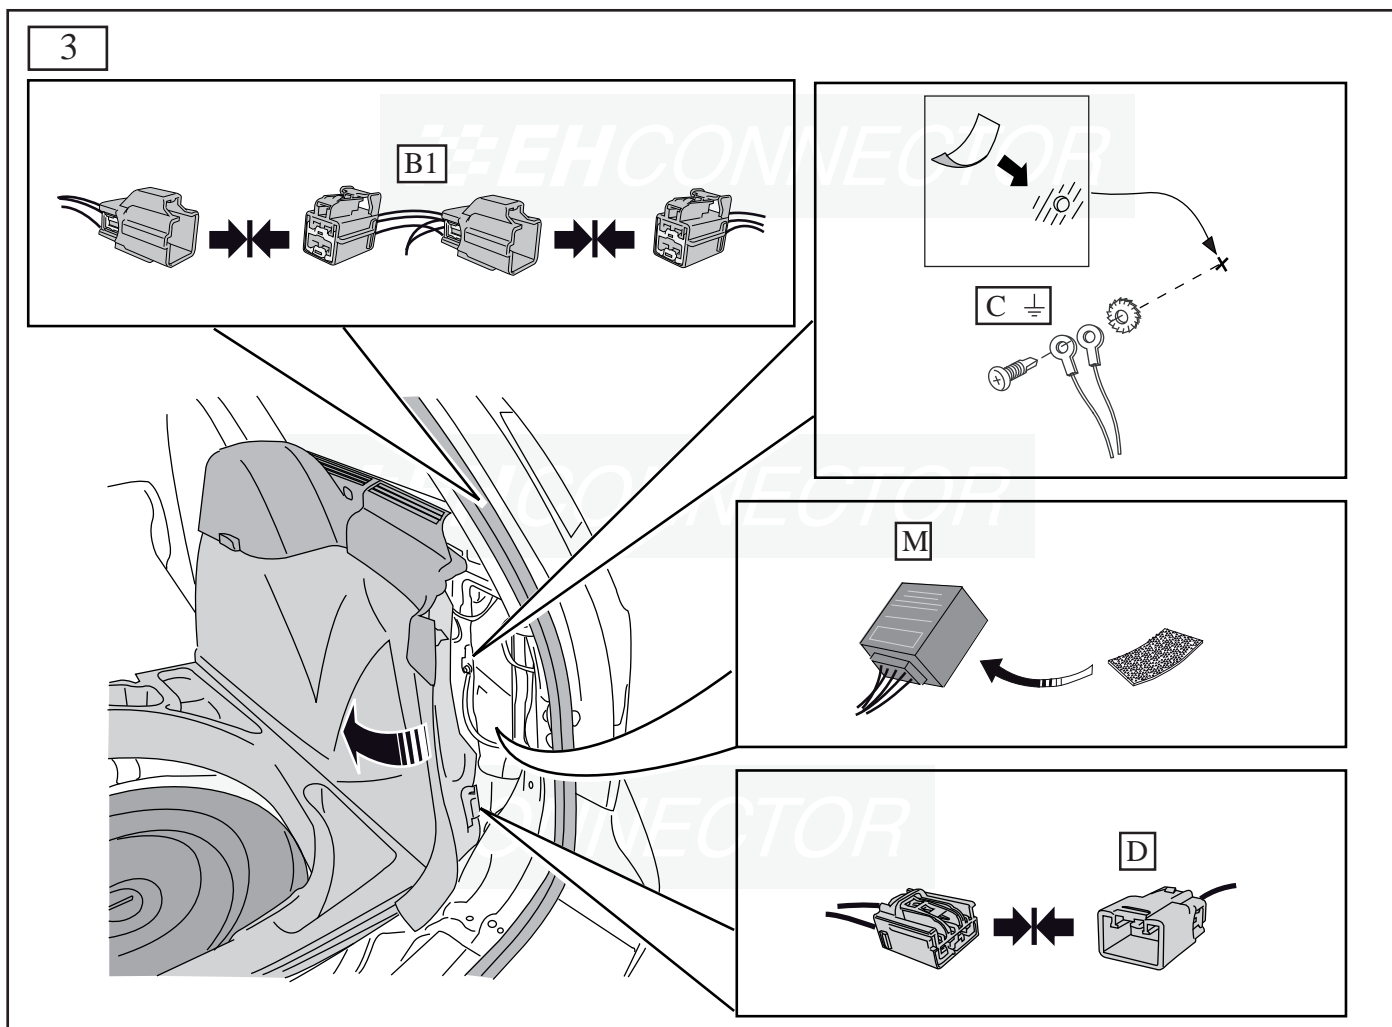

Volvo V50, 05/2007 -

7-pol

Nr: 35804

3x	3x	3x	1x	1x	1x	1x	5cm	5cm	1m	6x	6x
											
M5 x 35		M5								L=140	L=186
Art.no. 1031	Art.no. 1091	Art.no. 1071	Art.no. 3500-0043	Art.no. 3500-0044	Art.no. 1064	Art.no. 1091	Art.no. 3530	Art.no. 3531	Art.no. 3584	Art.no. 6079	Art.no. 6081