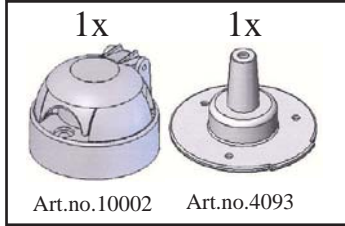

Volvo V50, 05/2007 -

7-pol

Nr: 35804

3x	3x	3x	1x	1x	1x	1x	5cm	5cm	1m	6x	6x
											
M5 x 35		M5								L=140	L=186
Art.no. 1031	Art.no. 1091	Art.no. 1071	Art.no. 3500-0043	Art.no. 3500-0044	Art.no. 1064	Art.no. 1091	Art.no. 3530	Art.no. 3531	Art.no. 3584	Art.no. 6079	Art.no. 6081