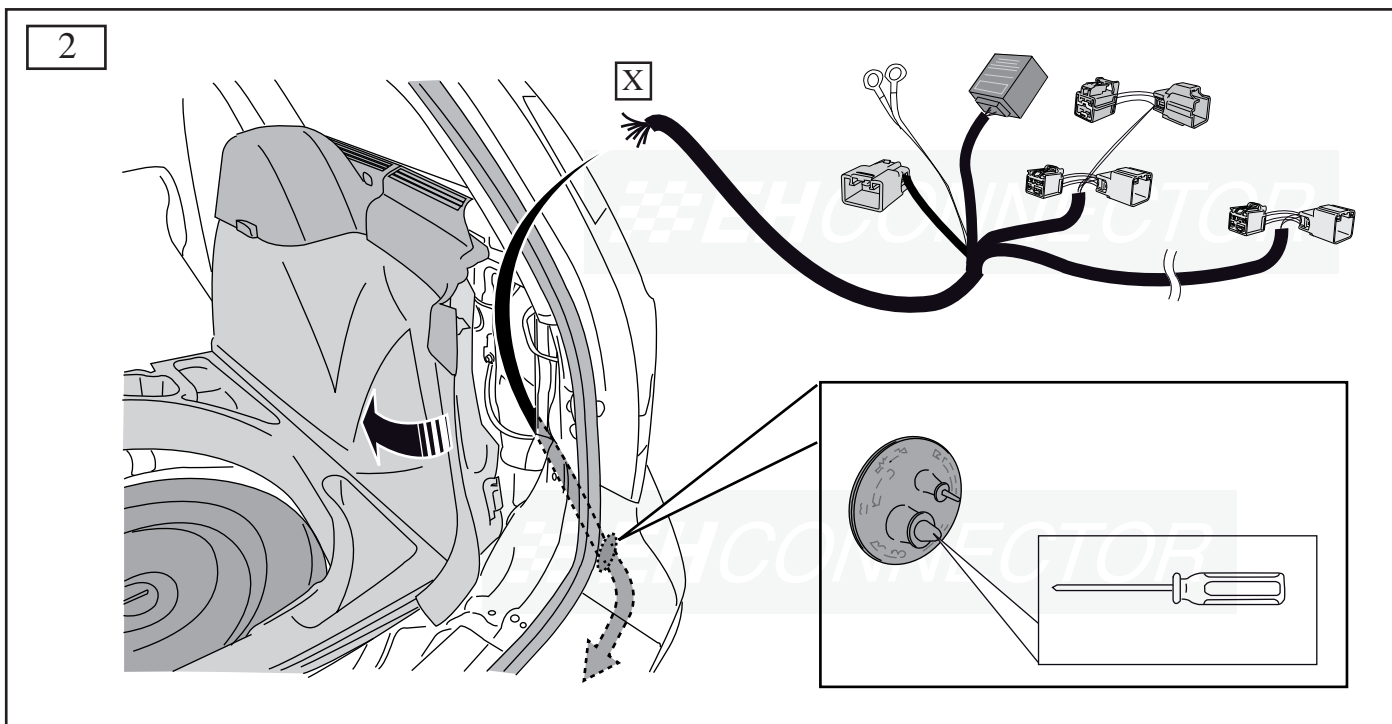

Volvo V50, 05/2007 -

7-pol

Nr: 35804

3x	3x	3x	1x	1x	1x	1x	5cm	5cm	1m	6x	6x
											
M5 x 35		M5								L=140	L=186
Art.no. 1031	Art.no. 1091	Art.no. 1071	Art.no. 3500-0043	Art.no. 3500-0044	Art.no. 1064	Art.no. 1091	Art.no. 3530	Art.no. 3531	Art.no. 3584	Art.no. 6079	Art.no. 6081