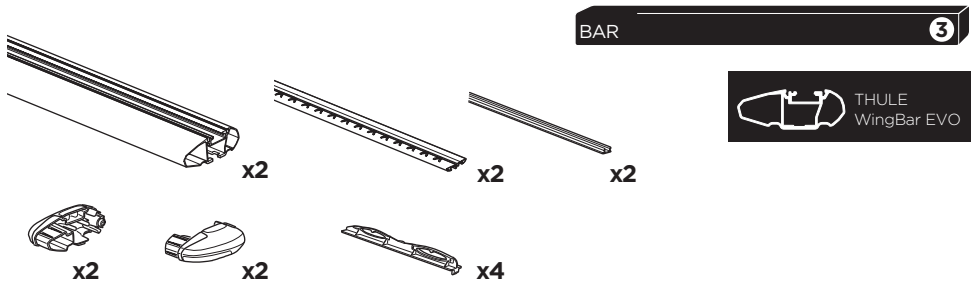

# ➤ Instructions

**Thule WingBar Evo**

711100-711500

711120-711520

501-8371-03

**Bring your life**  
thule.com

- EN** Load bar for Thule Evo roof rack system  
**DE** Traverse für Thule Evo Dachträgersystem  
**FR** Barre de toit Thule Evo  
**NL** Draagstang voor Thule Evo dakdragersysteem  
**IT** Barra portatutto per sistema portapacchi Thule Evo  
**ES** Barra de carga para sistema de portaequipajes Thule Evo  
**PT** Barra de carga para o sistema de barras de tejadilho Thule Evo  
**SV** Lasthållarprofil för Thule Evo takräckessystem  
**DK** Lastholder til Thule Evo tagbøjlesystemet  
**NO** Lastestang for Thule Evo takstativsystemet  
**FI** Telineputki Thule Evo -kattotelinejärjestelmään  
**ET** Katusetala Thule Evo katuseraamisüsteemile  
**LV** Kravas stienis Thule Evo jumta bagāžnieka sistēmai  
**LT** Krovinio strypas Thule Evo stogo skersinių sistėmai  
**PL** Belka bazowa do systemu bagażnika Thule Evo  
**RU** Брузовая дуга для багажников на крышу Thule Evo  
**UK** Поперечини для системи автобагажника на дах Thule Evo  
**BG** Фиксатор на товара за система с релси на покрива Thule Evo
- CS** Nosná tyč pro systém střešního nosiče Thule Evo  
**SK** Nosná tyč pre systém strešného nosiča Thule Evo  
**SL** Prečna palica za sistem strešnih prtljažnikov Thule Evo  
**HR/BIH** Šipka za teret za Thule Evo sustav krovnog nosača  
**RO** Bară de sarcină pentru sistemul portbagaj de acoperiș Thule Evo  
**HU** Keresztrúd Thule Evo tetőcsomagtartóhoz  
**EL** Μπάρα οροφής για τη σκάρα οροφής Thule Evo  
**TR** Thule Evo tavan taşıma sistemi için gerekli taşıyıcı bar  
**HE** מנשא גג של Thule Evo מוטות גגון עבור מערכת  
**AR** الحقائق من Thule Evo قضيب تحميل لنظام حمل  
**ZH** 適用於 Thule Evo 車頂架系統的荷重桿  
**JA** Thule Evo ルーフラックシステム用ロードバー  
**KO** Thule Evo 루프랙 시스템용 로드 바  
**TH** โหลดบาร์สำหรับระบบแร็คหลังคา Thule Evo