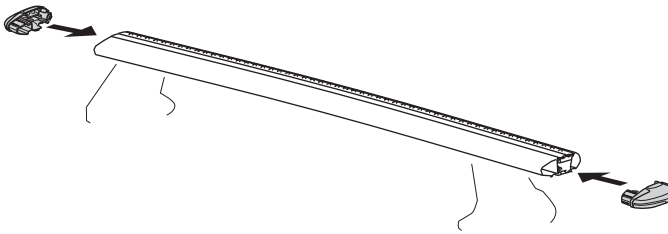

# ➤ Instructions

**Thule WingBar Evo**

711100-711500

711120-711520

501-8371-03

**Bring your life**  
thule.com

- EN** Load bar for Thule Evo roof rack system  
**DE** Traverse für Thule Evo Dachträgersystem  
**FR** Barre de toit Thule Evo  
**NL** Draagstang voor Thule Evo dakdragersysteem  
**IT** Barra portatutto per sistema portapacchi Thule Evo  
**ES** Barra de carga para sistema de portaequipajes Thule Evo  
**PT** Barra de carga para o sistema de barras de tejadilho Thule Evo  
**SV** Lasthållarprofil för Thule Evo takräckessystem  
**DK** Lastholder til Thule Evo tagbøjlesystemet  
**NO** Lastestang for Thule Evo takstativsystemet  
**FI** Telineputki Thule Evo -kattotelinejärjestelmään  
**ET** Katusetala Thule Evo katuseraamisüsteemile  
**LV** Kravas stienis Thule Evo jumta bagāžnieka sistēmai  
**LT** Krovinio strypas Thule Evo stogo skersinių sistėmai  
**PL** Belka bazowa do systemu bagażnika Thule Evo  
**RU** Брузовая дуга для багажников на крышу Thule Evo  
**UK** Поперечини для системи автобагажника на дах Thule Evo  
**BG** Фиксатор на товара за система с релси на покрива Thule Evo
- CS** Nosná tyč pro systém střešního nosiče Thule Evo  
**SK** Nosná tyč pre systém strešného nosiča Thule Evo  
**SL** Prečna palica za sistem strešnih prtljažnikov Thule Evo  
**HR/BIH** Šipka za teret za Thule Evo sustav krovnog nosača  
**RO** Bară de sarcină pentru sistemul portbagaj de acoperiș Thule Evo  
**HU** Keresztrúd Thule Evo tetőcsomagtartóhoz  
**EL** Μπάρα οροφής για τη σκάρα οροφής Thule Evo  
**TR** Thule Evo tavan taşıma sistemi için gerekli taşıyıcı bar  
**HE** מנשא גג של Thule Evo מוטות גגון עבור מערכת  
**AR** الحقائق من Thule Evo قضيب تحميل لنظام حمل  
**ZH** 適用於 Thule Evo 車頂架系統的荷重桿  
**JA** Thule Evo ルーフラックシステム用ロードバー  
**KO** Thule Evo 루프랙 시스템용 로드 바  
**TH** โหลดบาร์สำหรับระบบแร็คหลังคา Thule Evo

1

2

A

B

C

3

4