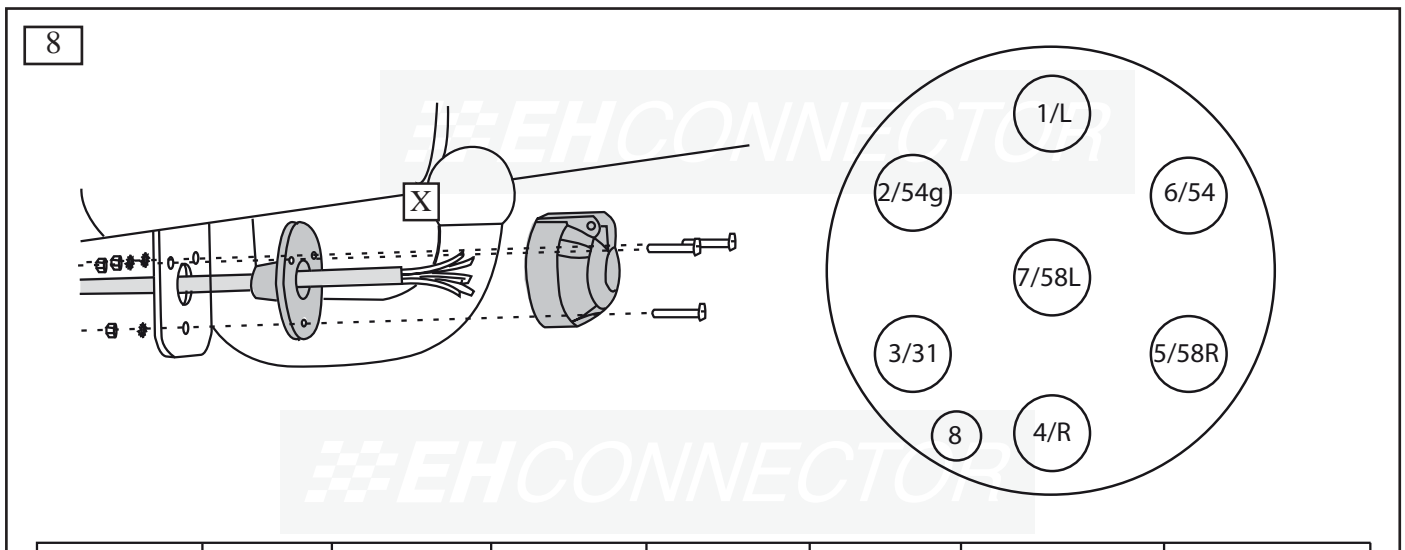

Mazda 6 02/2008- 01/2013

7-pol
Nr 35205

1x  Art.no. 1064	1x  Art.no. 1091	1x  Art.no. 3583	1x  Art.no. 3716	1x  Art.no. 3717	1x  Art.no. 3515	1x  Art.no. 3516	6x L=140  Art.no. 6079	2x L=290  Art.no. 6080
1x  Art.no.10002	1x  Art.no.4093	3x M5 x 35  Art.no. 1031	3x  Art.no. 1091	3x M5  Art.no. 1071	1x  Art.no. 3500-0043	5cm  Art.no. 3530	5cm  Art.no. 3531	2x  Art.no. 9700-0006

6

P-MAX		GB	S	N	DK	FIN	POL	
21W	↔	1/L	yellow	gul	gul	gul	keltainen	żółty
2x21W	⊕	2/54g	blue	blå	blå	blå	sininen	niebieski
	⊖	3/31	white	vit	hvit	hvid	valkoinen	biały
21W	↔	4/R	green	grön	grønn	grøn	vihreä	zielony
52W	⊕	5/58R	black	svart	sort	sort	musta	czarny
2x21W	⊖	6/54	red	röd	rød	rød	punainen	czerwony
52W	⊕	7/58L	black	svart	sort	sort	musta	czarny
	⊖	8/58b	grey	grå	grå	grå	harmaa	szary