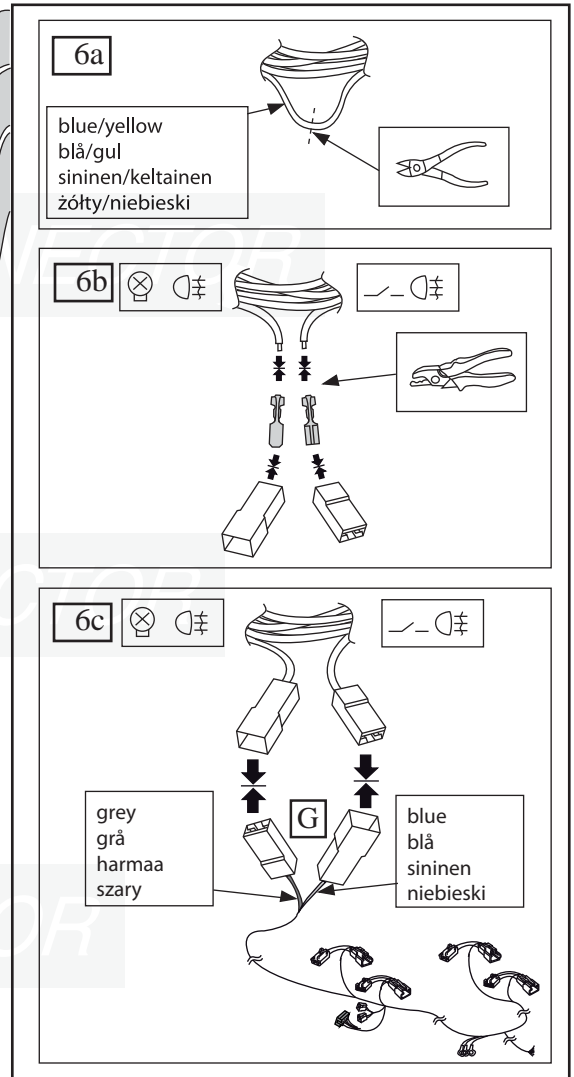

Mazda 6 02/2008- 01/2013

7-pol
Nr 35205

1x  Art.no. 1064	1x  Art.no. 1091	1x  Art.no. 3583	1x  Art.no. 3716	1x  Art.no. 3717	1x  Art.no. 3515	1x  Art.no. 3516	6x L=140  Art.no. 6079	2x L=290  Art.no. 6080
1x  Art.no.10002	1x  Art.no.4093	3x M5 x 35  Art.no. 1031	3x  Art.no. 1091	3x M5  Art.no. 1071	1x  Art.no. 3500-0043	5cm  Art.no. 3530	5cm  Art.no. 3531	2x  Art.no. 9700-0006

6

P-MAX		GB	S	N	DK	FIN	POL	
21W	↔	1/L	yellow	gul	gul	gul	keltainen	żółty
2x21W	⊕	2/54g	blue	blå	blå	blå	sininen	niebieski
	⊖	3/31	white	vit	hvit	hvid	valkoinen	biały
21W	↔	4/R	green	grön	grønn	grøn	vihreä	zielony
52W	⊕	5/58R	black	svart	sort	sort	musta	czarny
2x21W	⊖	6/54	red	röd	rød	rød	punainen	czerwony
52W	⊕	7/58L	black	svart	sort	sort	musta	czarny
	⊖	8/58b	grey	grå	grå	grå	harmaa	szary