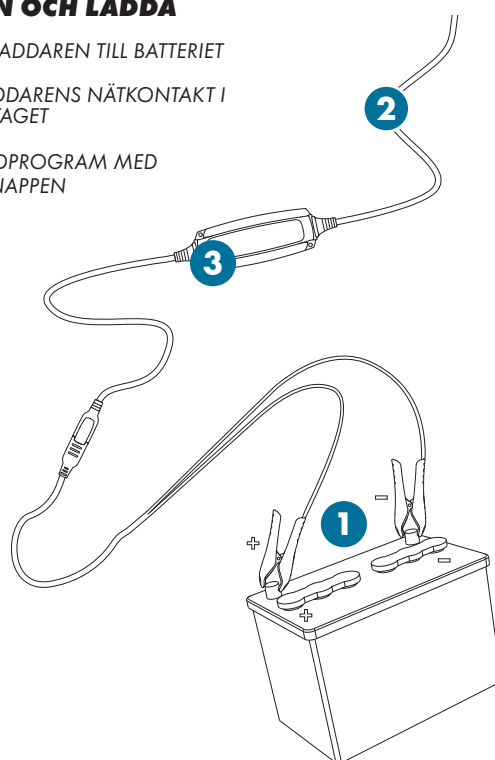

### KOPPLA IN OCH LADDA

- 1 KOPPLA LADDAREN TILL BATTERIET
- 2 SÄTT I LADDARENS NÄTKONTAKT I VÄGGUTTAGET
- 3 VÄLJ LADDPROGRAM MED MODE-KNAPPEN