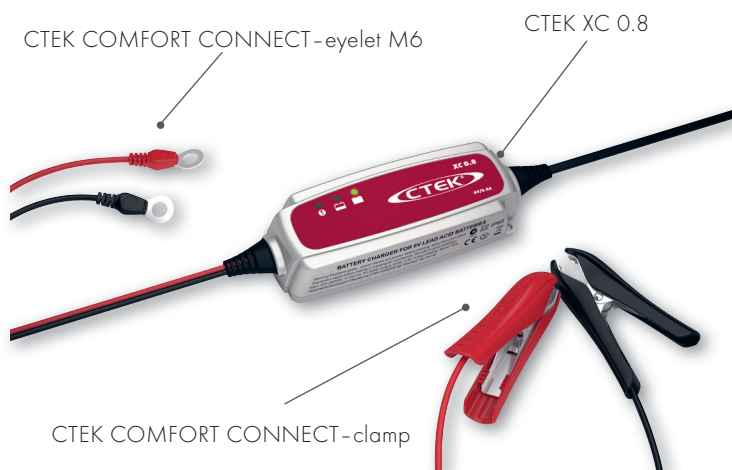

## CTEK XC 0.8

XC 0.8 är laddaren som ger din gammalbil nytt liv. XC 0.8 är en kompakt och helautomatisk fyrstegsladdare för laddning och underhåll av 6 V-batterier mellan 1,2 och 100 Ah. XC 0.8 är IP65-klassad (stänk- och dammtät) och ger 0,8 A. Den är konstruerad så att fordonselektroniken skyddas och den är gnistsäker, polaritetskyddad och kortslutningssäker. Den levereras med 5 års garanti.

Helautomatisk optimal laddning

För alla typer av bly-syrabatterier

FULLADDAT BATTERI / UNDERHÅLLSLADDNING

THE SMARTEST BATTERY CHARGERS IN THE WORLD

- Helautomatisk laddning och underhållsladdning i fyra steg maximerar prestanda och batterilivslängd
- Många tillbehör förenklar användningen av samma laddare till flera batterier
- Vattentålig så att den kan användas där den behövs oavsett regn och snö
- Patenterad avsulfatering förlänger batterilivslängden
- Inga gnistor, kortslutningssäkerhet och polaritetskydd ger problemfri användning
- Automatisk avkänning av förbrukade batterier eliminerar överraskningar