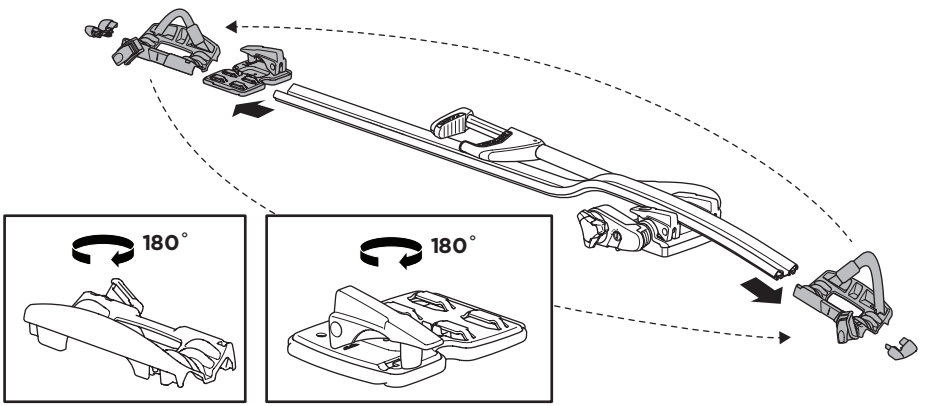

EN Adjustment
DE Afstelling
FR Réglage
NL aanpassing
IT Regolazione
ES Ajuste
PT Ajuste
SV Justering

DK Justering
NO Justering
FI Säätäminen
ET Reguleerimine
LV Regulēšana
LT Reguliavimas
PL Regulacja
RU Регулировка

UK Регулювання
BG Регулиране
CS Nastavení
SK Nastavenie
SL Nastavitev
HR/BiH Podešenje
RO Reglare
HU Beállítás

EL Ρύθμιση
TR Ayarlama
AR ضبط
HE כווןן
ZH 調整
JA 調整
KO 조정
TH การปรับ

A