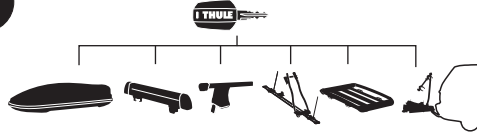

EN Accessories
DE Zubehör
FR Accessoires
NL Accessoires
IT Accessori
ES Accesorios
PT Acessórios
SV Tillbehör

DK Tilbehør
NO Tilbehør
FI Lisävarusteet
ET Lisavarustus
LV Piederumi
LT Priedai
PL Akcesoria
RU Аксессуары

UK Аксессуары
BG Принадлежности
CS Dopřloky
SK Príslušenstvo
SL Dodatki
HR/BiH Dodaci
RO Accesorii
HU Tartozékok

EL Εξαρτήματα
TR Aksesuarlar
AR الملحقات
HE אביזרים
ZH 附件
JA アクセサリー
KO 액세서리
TH อุปกรณ์เสริม

Thule One-Key System