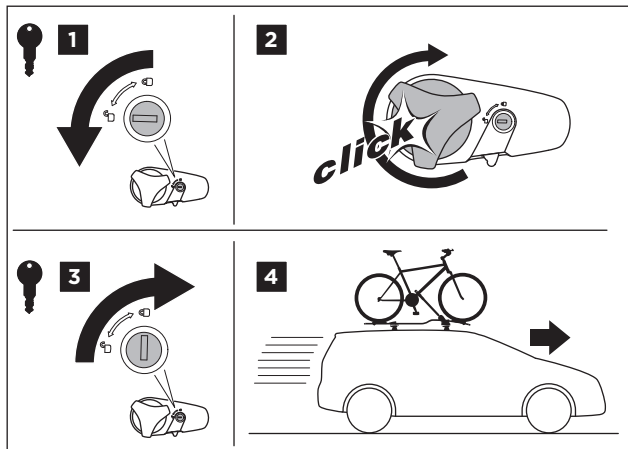

UK Регулювання
BG Регулиране
CS Nastavení
SK Nastavenie
SL Nastavitev
HR/BiH Podešenje
RO Reglare
HU Beállítás

EL Ρύθμιση
TR Ayarlama
AR ضبط
HE כווןן
ZH 調整
JA 調整
KO 조정
TH การปรับ

A

B

C

D

i

EN Accessories
 DE Zubehör
 FR Accessoires
 NL Accessoires
 IT Accessori
 ES Accesorios
 PT Acessórios
 SV Tillbehör