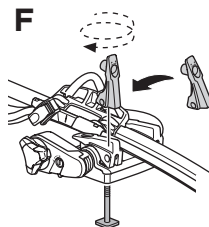

UK Регулювання
BG Регулиране
CS Nastavení
SK Nastavenie
SL Nastavitev
HR/BiH Podešenje
RO Reglare
HU Beállítás

EL Ρύθμιση
TR Ayarlama
AR ضبط
HE כווןן
ZH 調整
JA 調整
KO 조정
TH การปรับ

A

B

C

D

i

EN Accessories
 DE Zubehör
 FR Accessoires
 NL Accessoires
 IT Accessori
 ES Accesorios
 PT Acessórios
 SV Tillbehör