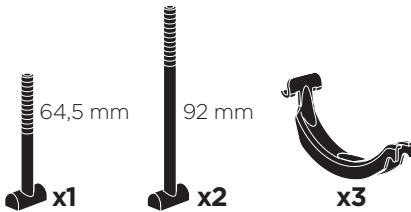

EL Εξαρτήματα
 TR Aksesuarlar
 AR الملحقات
 HE אביזרים
 ZH 附件
 JA アクセサリー
 KO 액세서리
 TH อุปกรณ์เสริม

Thule One-Key System

544  (x4)

596  (x6)

588  (x8)

452  (x12)

8895 Adapter Kit

984 Thule Carbon Frame Protector