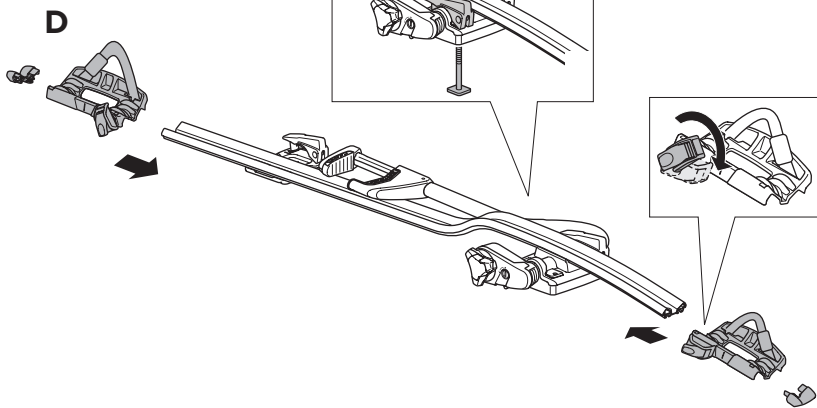

UK Регулювання
BG Регулиране
CS Nastavení
SK Nastavenie
SL Nastavitev
HR/BiH Podešenje
RO Reglare
HU Beállítás

EL Ρύθμιση
TR Ayarlama
AR ضبط
HE כווןן
ZH 調整
JA 調整
KO 조정
TH การปรับ

A

B

C

D

i

EN Accessories
 DE Zubehör
 FR Accessoires
 NL Accessoires
 IT Accessori
 ES Accesorios
 PT Acessórios
 SV Tillbehör