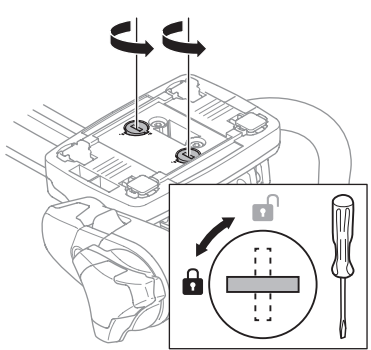

UK Регулювання
BG Регулиране
CS Nastavení
SK Nastavenie
SL Nastavitev
HR/BiH Podešenje
RO Reglare
HU Beállítás

EL Ρύθμιση
TR Ayarlama
AR ضبط
HE כווןן
ZH 調整
JA 調整
KO 조정
TH การปรับ

A

B

C

D

i

EN Accessories
 DE Zubehör
 FR Accessoires
 NL Accessoires
 IT Accessori
 ES Accesorios
 PT Acessórios
 SV Tillbehör