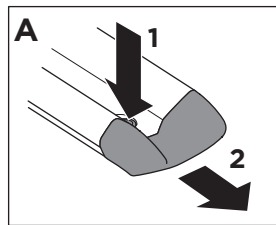

UK Регулювання
BG Регулиране
CS Nastavení
SK Nastavenie
SL Nastavitev
HR/BiH Podešenje
RO Reglare
HU Beállítás

EL Ρύθμιση
TR Ayarlama
AR ضبط
HE כווןן
ZH 調整
JA 調整
KO 조정
TH การปรับ

A

B

C

D

i

EN Accessories
 DE Zubehör
 FR Accessoires
 NL Accessoires
 IT Accessori
 ES Accesorios
 PT Acessórios
 SV Tillbehör