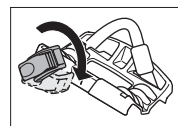

UK Регулювання
BG Регулиране
CS Nastavení
SK Nastavenie
SL Nastavitev
HR/BiH Podešenje
RO Reglare
HU Beállítás

EL Ρύθμιση
TR Ayarlama
AR ضبط
HE כווןן
ZH 調整
JA 調整
KO 조정
TH การปรับ

A

B

C

D

i

EN Accessories
 DE Zubehör
 FR Accessoires
 NL Accessoires
 IT Accessori
 ES Accesorios
 PT Acessórios
 SV Tillbehör