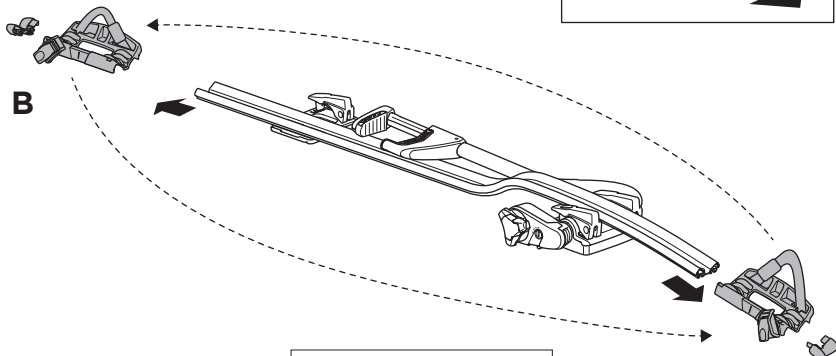

UK Регулювання
BG Регулиране
CS Nastavení
SK Nastavenie
SL Nastavitev
HR/BiH Podešenje
RO Reglare
HU Beállítás

EL Ρύθμιση
TR Ayarlama
AR ضبط
HE כווןן
ZH 調整
JA 調整
KO 조정
TH การปรับ

A

B

C

D

i

EN Accessories
 DE Zubehör
 FR Accessoires
 NL Accessoires
 IT Accessori
 ES Accesorios
 PT Acessórios
 SV Tillbehör