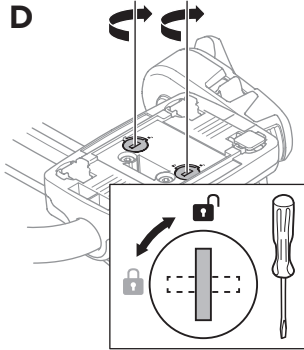

UK Регулювання
BG Регулиране
CS Nastavení
SK Nastavenie
SL Nastavitev
HR/BiH Podešenje
RO Reglare
HU Beállítás

EL Ρύθμιση
TR Ayarlama
AR ضبط
HE כווןן
ZH 調整
JA 調整
KO 조정
TH การปรับ

A

B

C

D

i

EN Accessories
 DE Zubehör
 FR Accessoires
 NL Accessoires
 IT Accessori
 ES Accesorios
 PT Acessórios
 SV Tillbehör