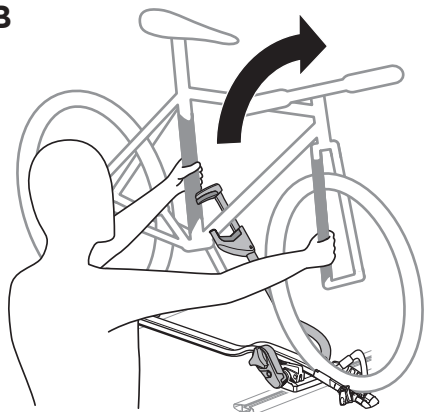

10

A

B

∅ 22-80 mm

Max
80x100 mm

C