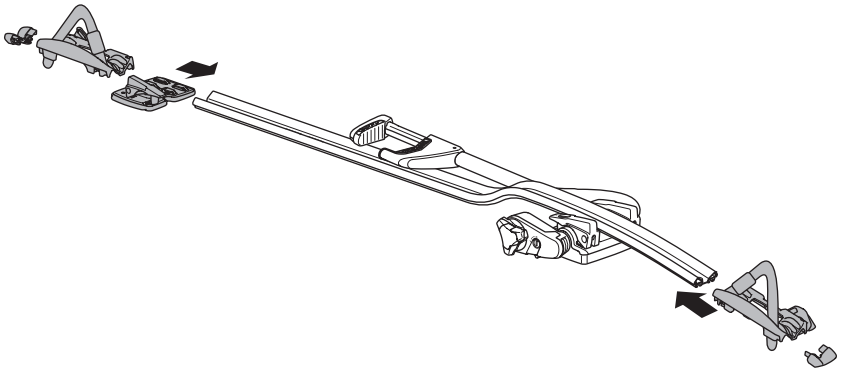

UK Регулювання
BG Регулиране
CS Nastavení
SK Nastavenie
SL Nastavitev
HR/BiH Podešenje
RO Reglare
HU Beállítás

EL Ρύθμιση
TR Ayarlama
AR ضبط
HE כווןן
ZH 調整
JA 調整
KO 조정
TH การปรับ

A

B

C

D

i

EN Accessories
 DE Zubehör
 FR Accessoires
 NL Accessoires
 IT Accessori
 ES Accesorios
 PT Acessórios
 SV Tillbehör