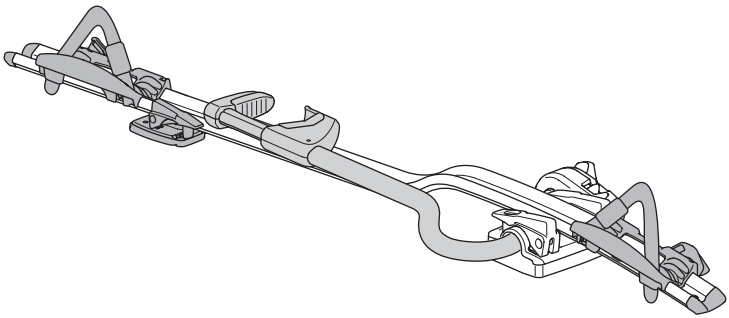

UK Регулювання
BG Регулиране
CS Nastavení
SK Nastavenie
SL Nastavitev
HR/BiH Podešenje
RO Reglare
HU Beállítás

EL Ρύθμιση
TR Ayarlama
AR ضبط
HE כווןן
ZH 調整
JA 調整
KO 조정
TH การปรับ

A

B

C

D

i

EN Accessories
 DE Zubehör
 FR Accessoires
 NL Accessoires
 IT Accessori
 ES Accesorios
 PT Acessórios
 SV Tillbehör