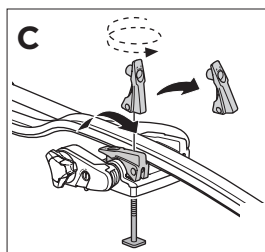

UK Регулювання
BG Регулиране
CS Nastavení
SK Nastavenie
SL Nastavitev
HR/BiH Podešenje
RO Reglare
HU Beállítás

EL Ρύθμιση
TR Ayarlama
AR ضبط
HE כווןן
ZH 調整
JA 調整
KO 조정
TH การปรับ

A

B

C

D

i

EN Accessories
 DE Zubehör
 FR Accessoires
 NL Accessoires
 IT Accessori
 ES Accesorios
 PT Acessórios
 SV Tillbehör