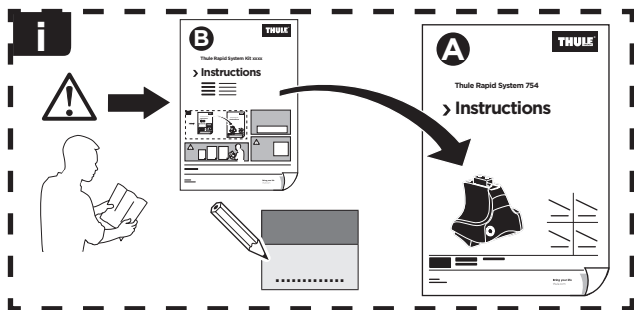

ISO 11154-E

141417

C.20180522
519-1417-05

Bring your life
thule.com