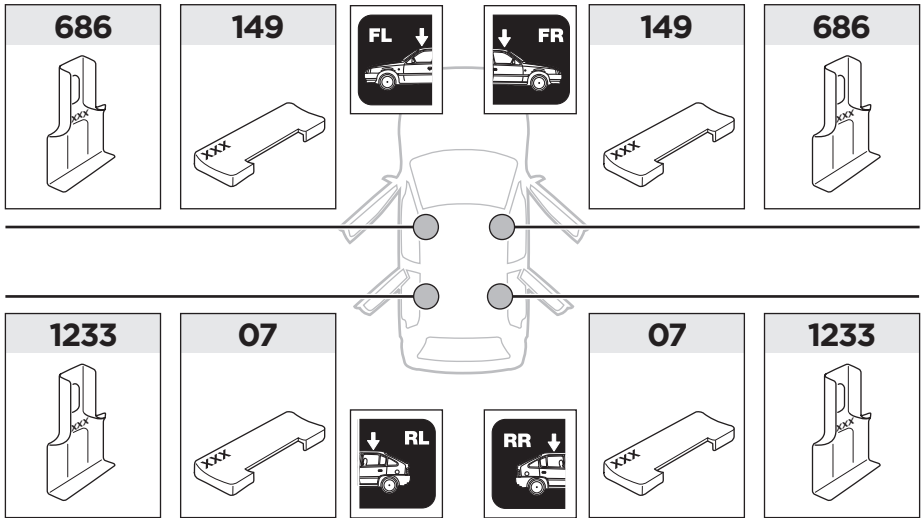

1

	X (scale)	X (mm)	X (inch)
<b>AUDI A3</b> , 3-dr Hatchback, 03-12	36	1011	39 <sup>3</sup> / <sub>4</sub>
<b>AUDI A3 Sportback</b> , 5-dr Hatchback, 04-12 / *06-15	36	1011	39 <sup>3</sup> / <sub>4</sub>

	Y (scale)	Y (mm)	Y (inch)
<b>AUDI A3</b> , 3-dr Hatchback, 03-12	33	981	38 <sup>5</sup> / <sub>8</sub>
<b>AUDI A3 Sportback</b> , 5-dr Hatchback, 04-12 / *06-15	33	981	38 <sup>5</sup> / <sub>8</sub>

**2**

**AUDI A3**, 3-dr Hatchback, 03-12

**AUDI A3 Sportback**, 5-dr Hatchback, 04-12 / \*06-15

**3**

	W (mm)	Z (mm)	W (inch)	Z (inch)
<b>AUDI A3</b> , 3-dr Hatchback, 03-12	260	700	10 ¼	27 ½
<b>AUDI A3 Sportback</b> , 5-dr Hatchback, 04-12 / *06-15	260	700	10 ¼	27 ½