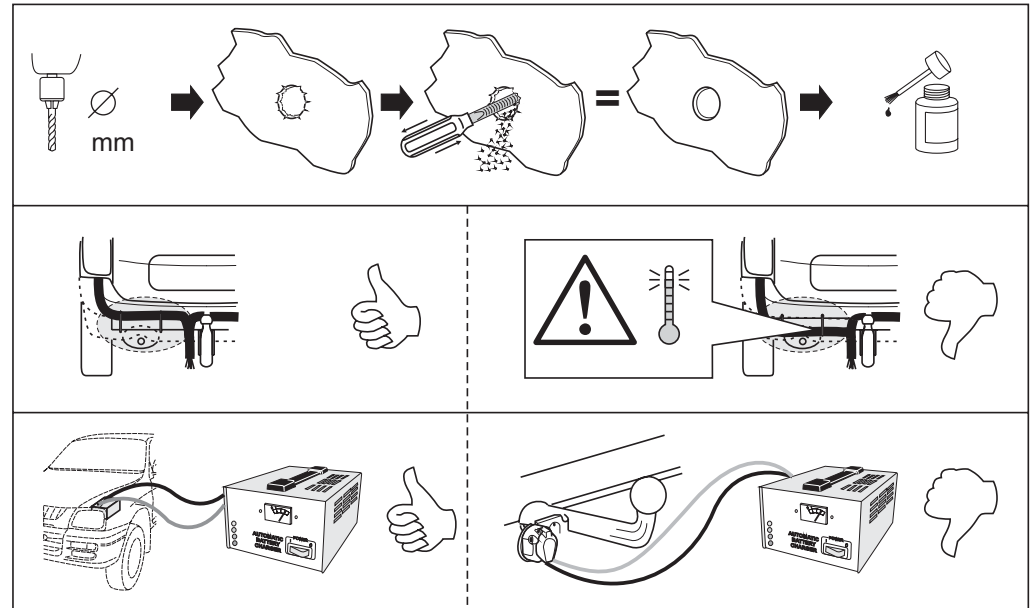

720411: Kia Sorento 07/2006 -

- | | |
|--|--|
| NL Algemene richtlijnen voor montage | ES Directorios generales para la asamblea |
| DK Almene oplysninger | I Istruzioni generali |
| D Allgemeine Hinweise zur Montage-Erleichterung | GR Γενικές οδηγίες για τη συνέλευση |
| FR Directives générales pour faciliter le montage | HUN Használati útmutató |
| S Allmänna Instruktioner | SK Uživatelská příručka |
| GB General instructions | PL Ogólne polecenia |
| SF Yleisiä ohjeita | PU Diretrizes orientadoras gerais para o conjunto |

ROUTING