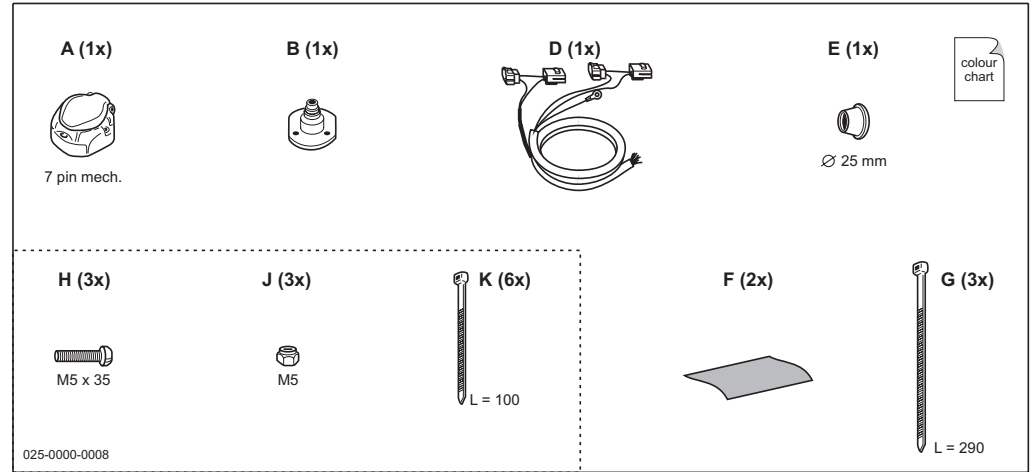

720411: Kia Sorento 07/2006 -

- | | |
|--|--|
| NL Algemene richtlijnen voor montage | ES Directorios generales para la asamblea |
| DK Almene oplysninger | I Istruzioni generali |
| D Allgemeine Hinweise zur Montage-Erleichterung | GR Γενικές οδηγίες για τη συνέλευση |
| FR Directives générales pour faciliter le montage | HUN Használati útmutató |
| S Allmänna Instruktioner | SK Uživatelská příručka |
| GB General instructions | PL Ogólne polecenia |
| SF Yleisiä ohjeita | PU Diretrizes orientadoras gerais para o conjunto |

ROUTING