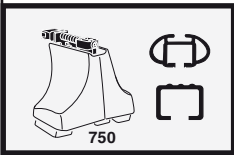

ไทย

ขันในแบบสลับ

6

480R/754

480

**THULE**  
SWEDEN  
**ONE  
KEY  
SYSTEM**

-  **544** (x4)
  -  **596** (x6)
  -  **588** (x8)
  -  **510** (x10)
  -  **510** (x10)
  -  **452** (x12)
- NA  
EUR  
ASIA

WW ▶ Thule Sweden AB, Box 69, 330 33 Hillerstorp, SWEDEN  
NA ▶ Thule Inc., 42 Silvermine Road, Seymour, Connecticut 06483, USA