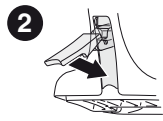

	X inch	X mm
<b>OPEL Signum, 5-dr Hatchback, 03-07</b>	<b>41 1/8"</b>	<b>1046 mm</b>
<b>OPEL Vectra, 4-dr Sedan, 02-08</b>	<b>41"</b>	<b>1041 mm</b>
<b>OPEL Vectra GTS, 5-dr Hatchback, 02-08</b>	<b>41"</b>	<b>1041 mm</b>
<b>VAUXHALL Signum, 5-dr Hatchback, 03-07</b>	<b>41 1/8"</b>	<b>1046 mm</b>
<b>VAUXHALL Vectra, 4-dr Sedan, 02-08</b>	<b>41"</b>	<b>1041 mm</b>
<b>VAUXHALL Vectra GTS, 5-dr Hatchback, 02-08</b>	<b>41"</b>	<b>1041 mm</b>