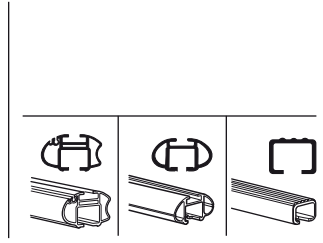

**VAUXHALL Vectra GTS**, 5-dr Hatchback, 02-08

480R  
754

480

750

**Kit**

	X
<b>OPEL Signum, 5-dr Hatchback, 03-07</b>	<b>39,5</b>
<b>OPEL Vectra, 4-dr Sedan, 02-08</b>	<b>39</b>
<b>OPEL Vectra GTS, 5-dr Hatchback, 02-08</b>	<b>39</b>
<b>VAUXHALL Signum, 5-dr Hatchback, 03-07</b>	<b>39,5</b>
<b>VAUXHALL Vectra, 4-dr Sedan, 02-08</b>	<b>39</b>
<b>VAUXHALL Vectra GTS, 5-dr Hatchback, 02-08</b>	<b>39</b>