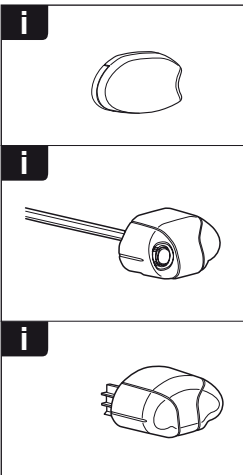

ไทย

ขันในแบบสลับ

6

480R/754

480

**THULE**  
SWEDEN  
**ONE  
KEY  
SYSTEM**

-  **544** (x4)
  -  **596** (x6)
  -  **588** (x8)
  -  **510** (x10)
  -  **510** (x10)
  -  **452** (x12)
- NA  
EUR  
ASIA

WW ▶ Thule Sweden AB, Box 69, 330 33 Hillerstorp, SWEDEN  
NA ▶ Thule Inc., 42 Silvermine Road, Seymour, Connecticut 06483, USA