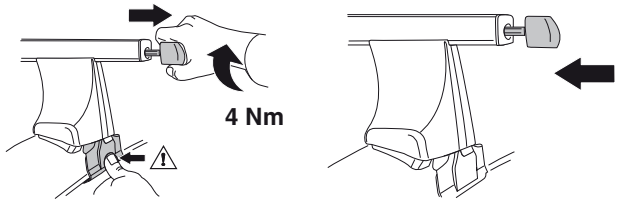

ไทย

ขันในแบบสลับ

6

480R/754

480

**THULE**  
SWEDEN  
**ONE  
KEY  
SYSTEM**

-  **544** (x4)
  -  **596** (x6)
  -  **588** (x8)
  -  **510** (x10)
  -  **510** (x10)
  -  **452** (x12)
- NA  
EUR  
ASIA

WW ▶ Thule Sweden AB, Box 69, 330 33 Hillerstorp, SWEDEN  
NA ▶ Thule Inc., 42 Silvermine Road, Seymour, Connecticut 06483, USA