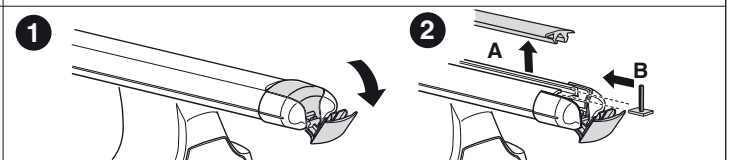

ไทย

ขันในแบบสลับ

6

480R/754

480

**THULE**  
SWEDEN  
**ONE  
KEY  
SYSTEM**

-  **544** (x4)
  -  **596** (x6)
  -  **588** (x8)
  -  **510** (x10)
  -  **510** (x10)
  -  **452** (x12)
- NA  
EUR  
ASIA

WW ▶ Thule Sweden AB, Box 69, 330 33 Hillerstorp, SWEDEN  
NA ▶ Thule Inc., 42 Silvermine Road, Seymour, Connecticut 06483, USA