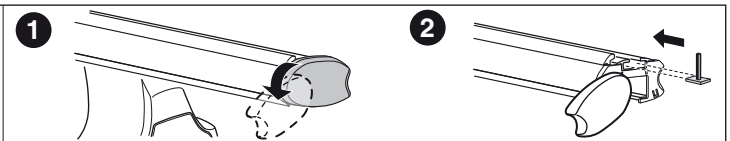

ไทย

ขันในแบบสลับ

6

480R/754

480

**THULE**  
SWEDEN  
**ONE  
KEY  
SYSTEM**

-  **544** (x4)
  -  **596** (x6)
  -  **588** (x8)
  -  **510** (x10)
  -  **510** (x10)
  -  **452** (x12)
- NA  
EUR  
ASIA

WW ▶ Thule Sweden AB, Box 69, 330 33 Hillerstorp, SWEDEN  
NA ▶ Thule Inc., 42 Silvermine Road, Seymour, Connecticut 06483, USA