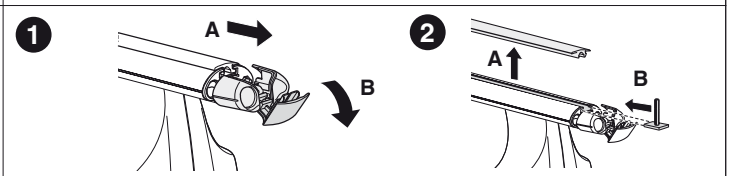

ไทย

ขันในแบบสลับ

6

480R/754

480

**THULE**  
SWEDEN  
**ONE  
KEY  
SYSTEM**

-  **544** (x4)
  -  **596** (x6)
  -  **588** (x8)
  -  **510** (x10)
  -  **510** (x10)
  -  **452** (x12)
- NA  
EUR  
ASIA

WW ▶ Thule Sweden AB, Box 69, 330 33 Hillerstorp, SWEDEN  
NA ▶ Thule Inc., 42 Silvermine Road, Seymour, Connecticut 06483, USA