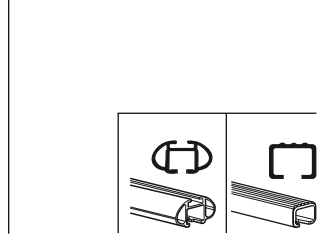

**VAUXHALL Vectra GTS**, 5-dr Hatchback, 02-08

480R  
754

480

750

**Kit**

	X
<b>OPEL Signum, 5-dr Hatchback, 03-07</b>	<b>39,5</b>
<b>OPEL Vectra, 4-dr Sedan, 02-08</b>	<b>39</b>
<b>OPEL Vectra GTS, 5-dr Hatchback, 02-08</b>	<b>39</b>
<b>VAUXHALL Signum, 5-dr Hatchback, 03-07</b>	<b>39,5</b>
<b>VAUXHALL Vectra, 4-dr Sedan, 02-08</b>	<b>39</b>
<b>VAUXHALL Vectra GTS, 5-dr Hatchback, 02-08</b>	<b>39</b>