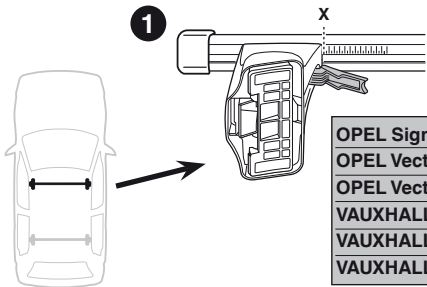

**VAUXHALL Vectra GTS**, 5-dr Hatchback, 02-08

480R  
754

480

750

**Kit**

	X
<b>OPEL Signum, 5-dr Hatchback, 03-07</b>	<b>39,5</b>
<b>OPEL Vectra, 4-dr Sedan, 02-08</b>	<b>39</b>
<b>OPEL Vectra GTS, 5-dr Hatchback, 02-08</b>	<b>39</b>
<b>VAUXHALL Signum, 5-dr Hatchback, 03-07</b>	<b>39,5</b>
<b>VAUXHALL Vectra, 4-dr Sedan, 02-08</b>	<b>39</b>
<b>VAUXHALL Vectra GTS, 5-dr Hatchback, 02-08</b>	<b>39</b>