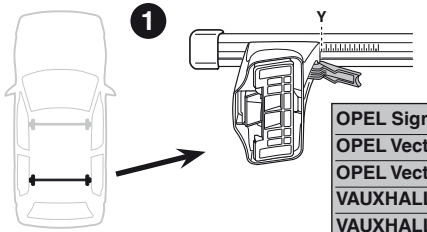

**VAUXHALL Vectra GTS**, 5-dr Hatchback, 02-08

480R  
754

480

750

**Kit**

	X
<b>OPEL Signum, 5-dr Hatchback, 03-07</b>	<b>39,5</b>
<b>OPEL Vectra, 4-dr Sedan, 02-08</b>	<b>39</b>
<b>OPEL Vectra GTS, 5-dr Hatchback, 02-08</b>	<b>39</b>
<b>VAUXHALL Signum, 5-dr Hatchback, 03-07</b>	<b>39,5</b>
<b>VAUXHALL Vectra, 4-dr Sedan, 02-08</b>	<b>39</b>
<b>VAUXHALL Vectra GTS, 5-dr Hatchback, 02-08</b>	<b>39</b>