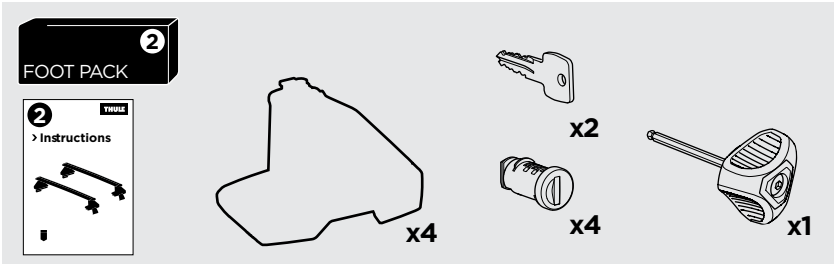

1

Kit 5085

AUDI A3, 3-dr Hatchback, 03-12

AUDI A3 Sportback, 5-dr Hatchback, 04-12 /*06-15

*North America

ISO 11154-E

				Evo X (scale)	Edge X (scale)
AUDI A3 , 3-dr Hatchback, 03-12				36,5	F
AUDI A3 Sportback , 5-dr Hatchback, 04-12 /*06-15				36,5	F

				X (mm/inch)	
AUDI A3 , 3-dr Hatchback, 03-12				1016 mm / 40 "	
AUDI A3 Sportback , 5-dr Hatchback, 04-12 /*06-15				1016 mm / 40 "	

				Evo Y (scale)	Edge Y (scale)
AUDI A3 , 3-dr Hatchback, 03-12				32,5	N
AUDI A3 Sportback , 5-dr Hatchback, 04-12 /*06-15				32	O

				Y (mm/inch)	
AUDI A3 , 3-dr Hatchback, 03-12				976 mm / 38 ³ / ₈ "	
AUDI A3 Sportback , 5-dr Hatchback, 04-12 /*06-15				971 mm / 38 ¹ / ₄ "	

	W (mm/inch)	Z (mm/inch)
AUDI A3 , 3-dr Hatchback, 03-12	720 mm / 28 ³ / ₈ "	260 mm / 10 ¹ / ₄ "
AUDI A3 Sportback , 5-dr Hatchback, 04-12 /*06-15	700 mm / 27 ¹ / ₂ "	260 mm / 10 ¹ / ₄ "