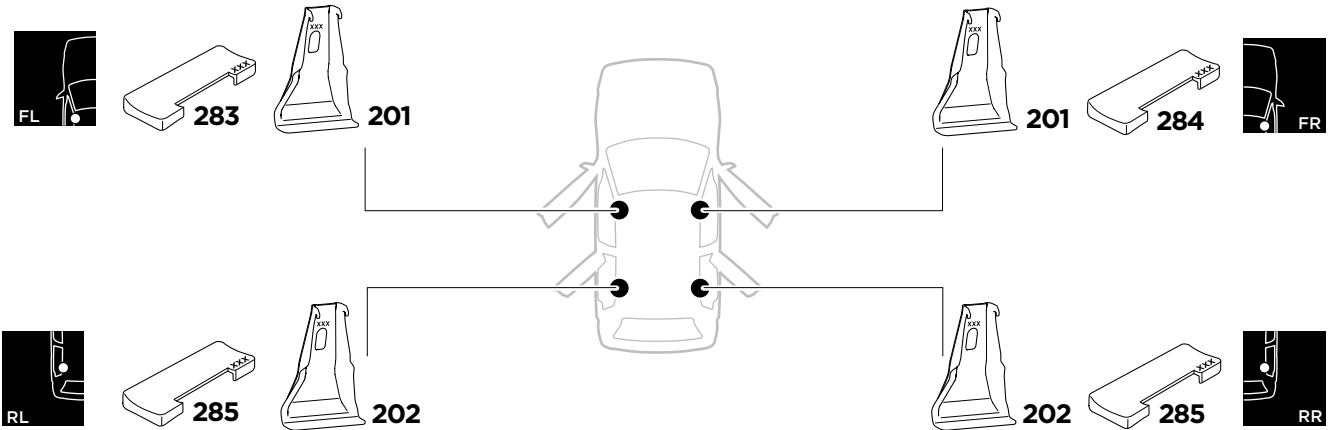

1

Kit 5085

AUDI A3, 3-dr Hatchback, 03-12

AUDI A3 Sportback, 5-dr Hatchback, 04-12 /*06-15

*North America

ISO 11154-E

				Evo X (scale)	Edge X (scale)
AUDI A3 , 3-dr Hatchback, 03-12				36,5	F
AUDI A3 Sportback , 5-dr Hatchback, 04-12 /*06-15				36,5	F

				X (mm/inch)	
AUDI A3 , 3-dr Hatchback, 03-12				1016 mm / 40 "	
AUDI A3 Sportback , 5-dr Hatchback, 04-12 /*06-15				1016 mm / 40 "	

				Evo Y (scale)	Edge Y (scale)
AUDI A3 , 3-dr Hatchback, 03-12				32,5	N
AUDI A3 Sportback , 5-dr Hatchback, 04-12 /*06-15				32	O

				Y (mm/inch)	
AUDI A3 , 3-dr Hatchback, 03-12				976 mm / 38 ³ / ₈ "	
AUDI A3 Sportback , 5-dr Hatchback, 04-12 /*06-15				971 mm / 38 ¹ / ₄ "	

	W (mm/inch)	Z (mm/inch)
AUDI A3 , 3-dr Hatchback, 03-12	720 mm / 28 ³ / ₈ "	260 mm / 10 ¹ / ₄ "
AUDI A3 Sportback , 5-dr Hatchback, 04-12 /*06-15	700 mm / 27 ¹ / ₂ "	260 mm / 10 ¹ / ₄ "