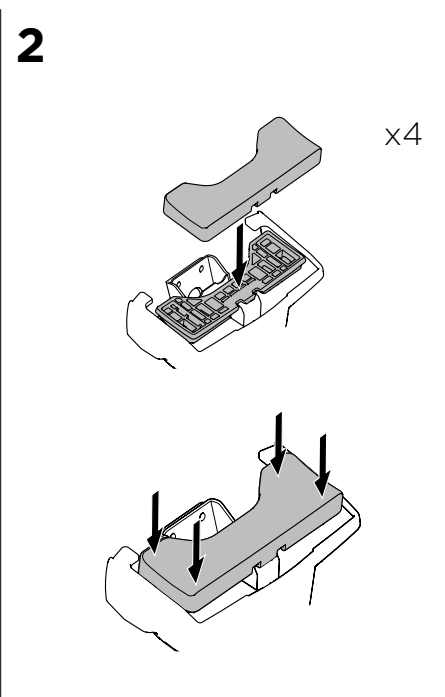

1

Kit 5085

AUDI A3, 3-dr Hatchback, 03-12

AUDI A3 Sportback, 5-dr Hatchback, 04-12 /*06-15

*North America

ISO 11154-E

				Evo X (scale)	Edge X (scale)
AUDI A3 , 3-dr Hatchback, 03-12				36,5	F
AUDI A3 Sportback , 5-dr Hatchback, 04-12 /*06-15				36,5	F

				X (mm/inch)	
AUDI A3 , 3-dr Hatchback, 03-12				1016 mm / 40 "	
AUDI A3 Sportback , 5-dr Hatchback, 04-12 /*06-15				1016 mm / 40 "	

				Evo Y (scale)	Edge Y (scale)
AUDI A3 , 3-dr Hatchback, 03-12				32,5	N
AUDI A3 Sportback , 5-dr Hatchback, 04-12 /*06-15				32	O

				Y (mm/inch)	
AUDI A3 , 3-dr Hatchback, 03-12				976 mm / 38 ³ / ₈ "	
AUDI A3 Sportback , 5-dr Hatchback, 04-12 /*06-15				971 mm / 38 ¹ / ₄ "	

	W (mm/inch)	Z (mm/inch)
AUDI A3 , 3-dr Hatchback, 03-12	720 mm / 28 ³ / ₈ "	260 mm / 10 ¹ / ₄ "
AUDI A3 Sportback , 5-dr Hatchback, 04-12 /*06-15	700 mm / 27 ¹ / ₂ "	260 mm / 10 ¹ / ₄ "