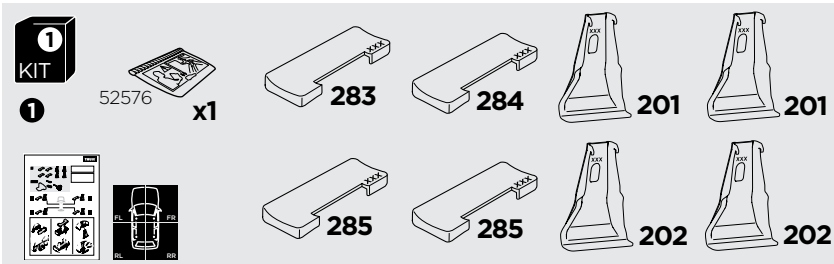

1

Kit 5085

AUDI A3, 3-dr Hatchback, 03-12

AUDI A3 Sportback, 5-dr Hatchback, 04-12 /*06-15

*North America

ISO 11154-E

				Evo X (scale)	Edge X (scale)
AUDI A3 , 3-dr Hatchback, 03-12				36,5	F
AUDI A3 Sportback , 5-dr Hatchback, 04-12 /*06-15				36,5	F

				X (mm/inch)	
AUDI A3 , 3-dr Hatchback, 03-12				1016 mm / 40 "	
AUDI A3 Sportback , 5-dr Hatchback, 04-12 /*06-15				1016 mm / 40 "	

				Evo Y (scale)	Edge Y (scale)
AUDI A3 , 3-dr Hatchback, 03-12				32,5	N
AUDI A3 Sportback , 5-dr Hatchback, 04-12 /*06-15				32	O

				Y (mm/inch)	
AUDI A3 , 3-dr Hatchback, 03-12				976 mm / 38 ³ / ₈ "	
AUDI A3 Sportback , 5-dr Hatchback, 04-12 /*06-15				971 mm / 38 ¹ / ₄ "	

	W (mm/inch)	Z (mm/inch)
AUDI A3 , 3-dr Hatchback, 03-12	720 mm / 28 ³ / ₈ "	260 mm / 10 ¹ / ₄ "
AUDI A3 Sportback , 5-dr Hatchback, 04-12 /*06-15	700 mm / 27 ¹ / ₂ "	260 mm / 10 ¹ / ₄ "