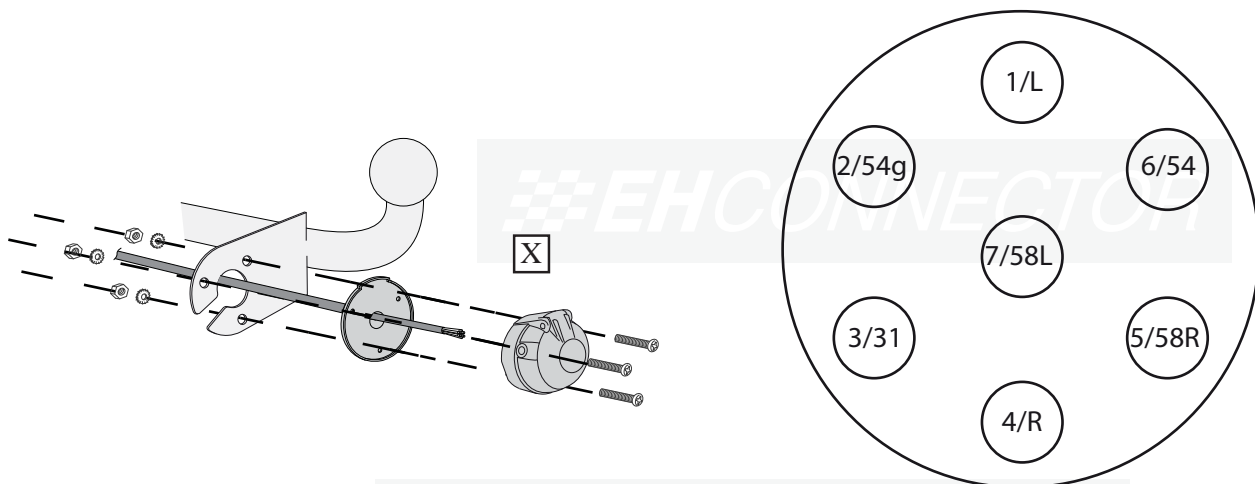

7

	GB	S	N	DK	FIN	POL
1/L	yellow	gul	gul	gul	keltainen	żółty
2/54g	blue	blå	blå	blå	sininen	niebieski
3/31	white	vit	hvit	hvid	valkoinen	biały
4/R	green	grön	grønn	grøn	vihreä	zielony
5/58R	brown	brun	brun	brun	ruskea	brązowy
6/54	red	röd	rød	rød	punainen	czerwony
7/58L	black	svart	sort	sort	musta	czarny

8