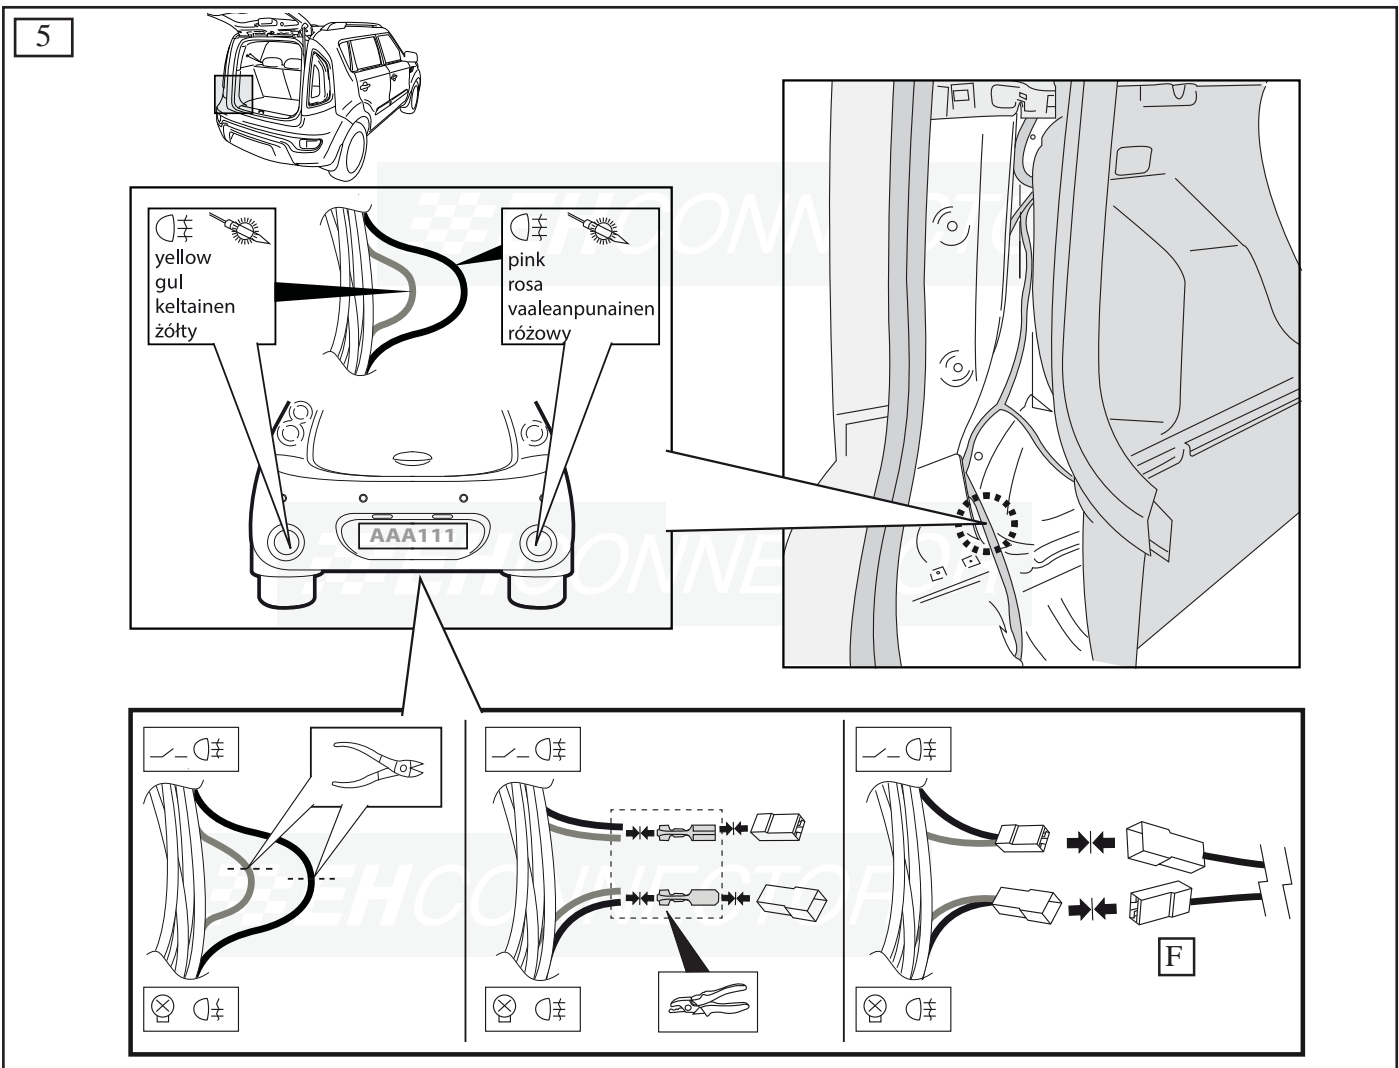

Kia Soul, 2014- med PDC-frånkoppling

7-pol

Nr: 35184

2x	1x	1x	1x	1x	5cm	5cm	50cm	6x L=140	6x L=186
Art.no. 3716	Art.no. 3717	Art.no. 3515	Art.no. 3516	Art.no. 3504	Art.no. 3530	Art.no. 3531	Art.no. 3584	Art.no. 6079	Art.no. 6081
1x	1x	3x	3x	3x	1x	1x			
Art.no.10000	Art.no.4093	M5 x 35 Art.no. 1031	Art.no. 1091	M5 Art.no. 1071	Art.no. 9700-0006	Art.no. 3500-0157			

3

6

OPTION 1

AUTOMATIC DISCONNECT

OPTION 2

OPTION 1

6

OPTION 1