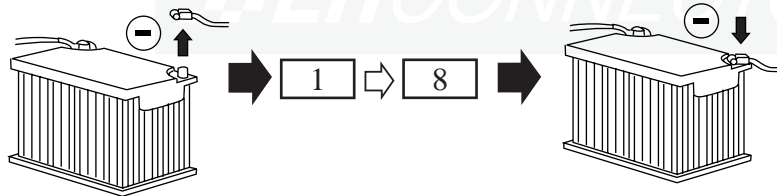

Kia Soul, 2014- med PDC-frånkoppling

7-pol

Nr: 35184

2x	1x	1x	1x	1x	5cm	5cm	50cm	6x L=140	6x L=186
Art.no. 3716	Art.no. 3717	Art.no. 3515	Art.no. 3516	Art.no. 3504	Art.no. 3530	Art.no. 3531	Art.no. 3584	Art.no. 6079	Art.no. 6081
1x	1x	3x	3x	3x	1x	1x			
Art.no.10000	Art.no.4093	M5 x 35 Art.no. 1031	Art.no. 1091	M5 Art.no. 1071	Art.no. 9700-0006	Art.no. 3500-0157			

3

6

OPTION 1

AUTOMATIC DISCONNECT

OPTION 2

OPTION 1

6

OPTION 1