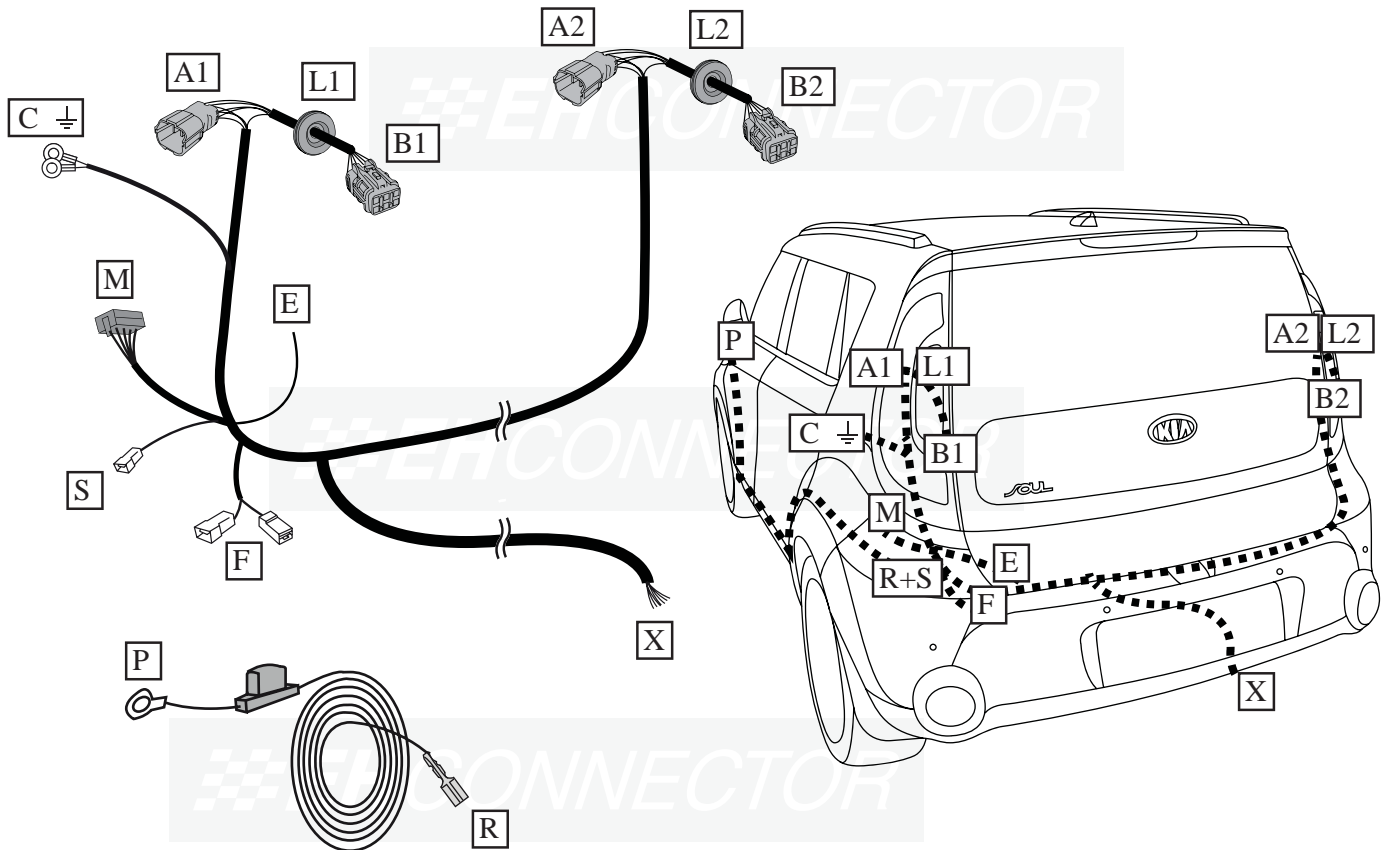

Kia Soul, 2014- med PDC-frånkoppling

7-pol

Nr: 35184

2x	1x	1x	1x	1x	5cm	5cm	50cm	6x L=140	6x L=186
Art.no. 3716	Art.no. 3717	Art.no. 3515	Art.no. 3516	Art.no. 3504	Art.no. 3530	Art.no. 3531	Art.no. 3584	Art.no. 6079	Art.no. 6081
1x	1x	3x	3x	3x	1x	1x			
Art.no.10000	Art.no.4093	M5 x 35 Art.no. 1031	Art.no. 1091	M5 Art.no. 1071	Art.no. 9700-0006	Art.no. 3500-0157			

3

6

OPTION 1

AUTOMATIC DISCONNECT

OPTION 2

OPTION 1

6

OPTION 1

INFO

For OE-installed PDC

7

	GB	S	N	DK	FIN	POL
1/L	yellow	gul	gul	gul	keltainen	żółty
2/54g	blue	blå	blå	blå	sininen	niebieski
3/31	white	vit	hvit	hvid	valkoinen	biały
4/R	green	grön	grønn	grøn	vihreä	zielony
5/58R	brown	brun	brun	brun	ruskea	brązowy
6/54	red	röd	rød	rød	punainen	czerwony
7/58L	black	svart	sort	sort	musta	czarny