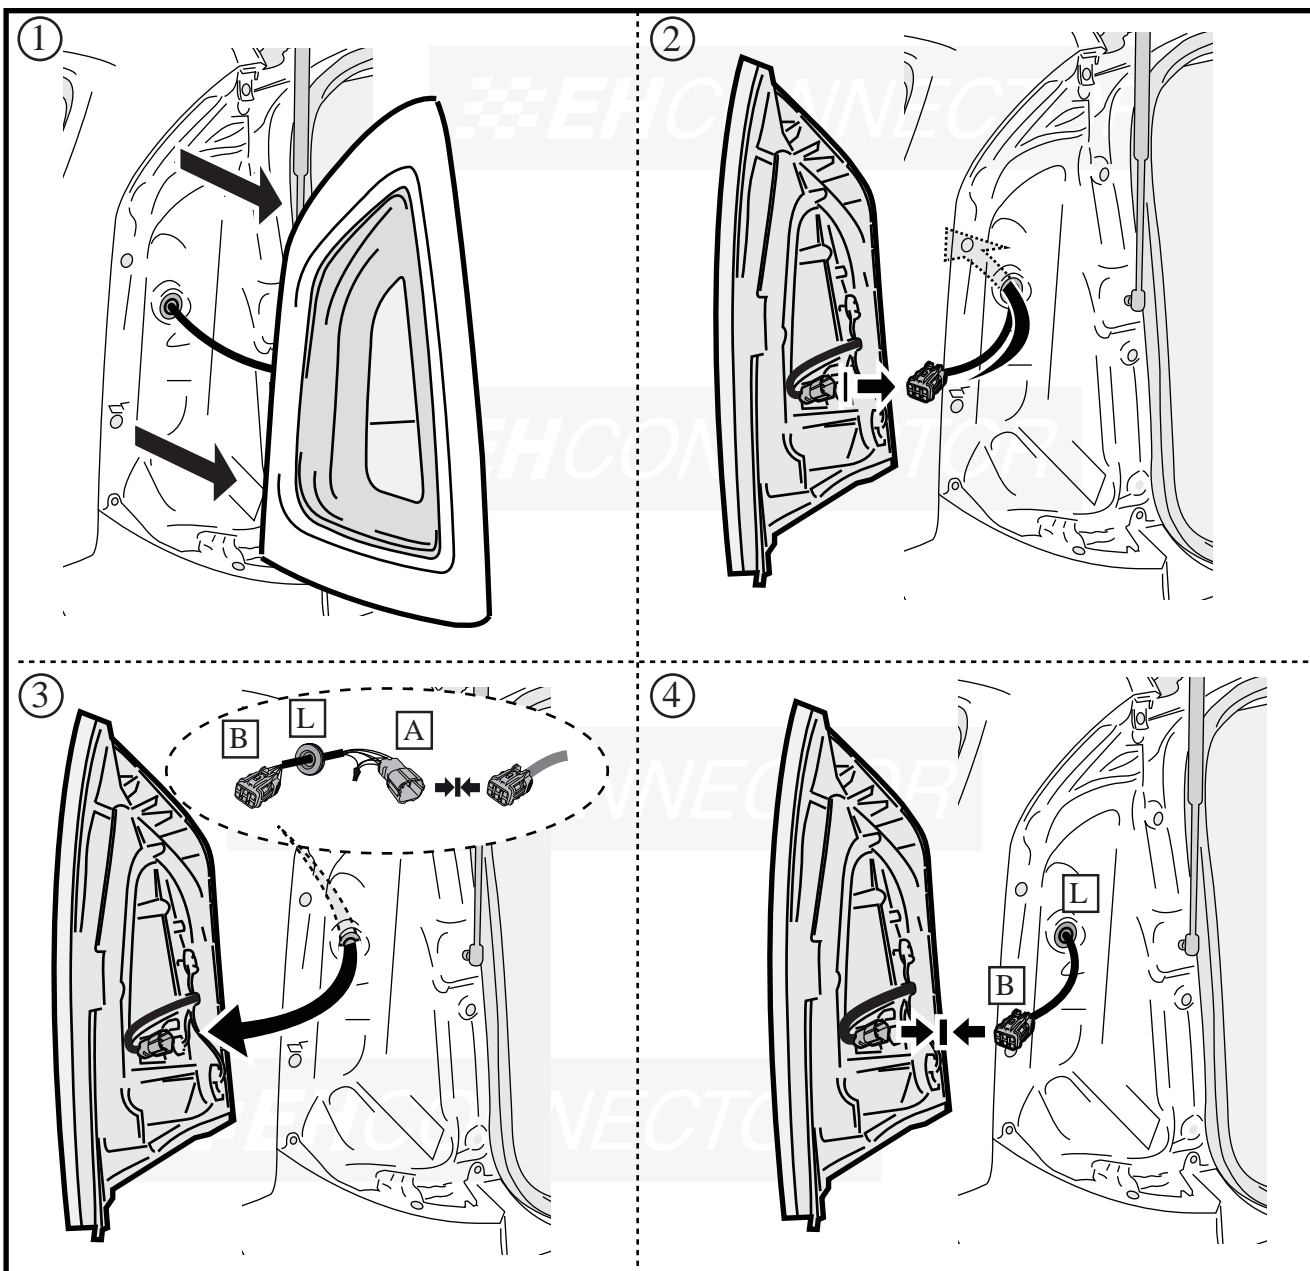

Kia Soul, 2014- med PDC-frånkoppling

7-pol

Nr: 35184

2x	1x	1x	1x	1x	5cm	5cm	50cm	6x L=140	6x L=186
Art.no. 3716	Art.no. 3717	Art.no. 3515	Art.no. 3516	Art.no. 3504	Art.no. 3530	Art.no. 3531	Art.no. 3584	Art.no. 6079	Art.no. 6081
1x	1x	3x	3x	3x	1x	1x			
Art.no.10000	Art.no.4093	M5 x 35 Art.no. 1031	Art.no. 1091	M5 Art.no. 1071	Art.no. 9700-0006	Art.no. 3500-0157			

3

6

OPTION 1

AUTOMATIC DISCONNECT

OPTION 2

OPTION 1

6

OPTION 1