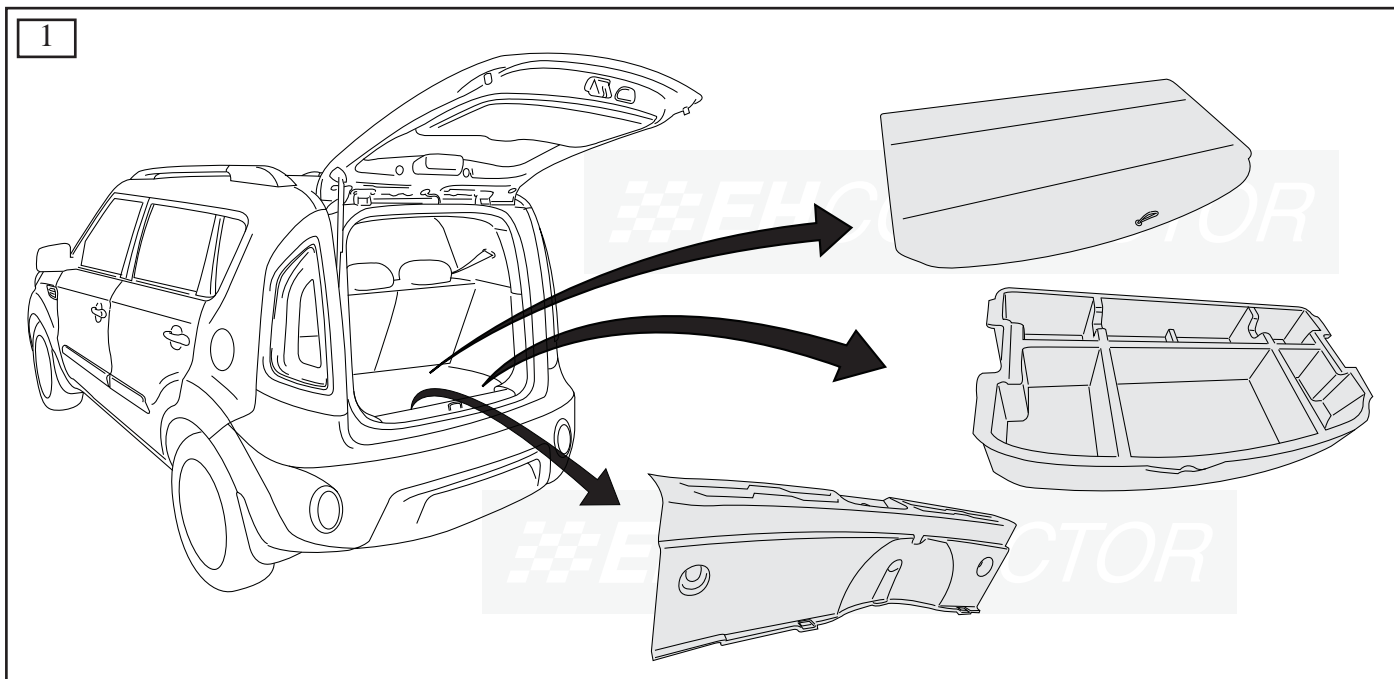

Kia Soul, 2014- med PDC-frånkoppling

7-pol

Nr: 35184

2x	1x	1x	1x	1x	5cm	5cm	50cm	6x L=140	6x L=186
Art.no. 3716	Art.no. 3717	Art.no. 3515	Art.no. 3516	Art.no. 3504	Art.no. 3530	Art.no. 3531	Art.no. 3584	Art.no. 6079	Art.no. 6081
1x	1x	3x	3x	3x	1x	1x			
Art.no.10000	Art.no.4093	M5 x 35 Art.no. 1031	Art.no. 1091	M5 Art.no. 1071	Art.no. 9700-0006	Art.no. 3500-0157			