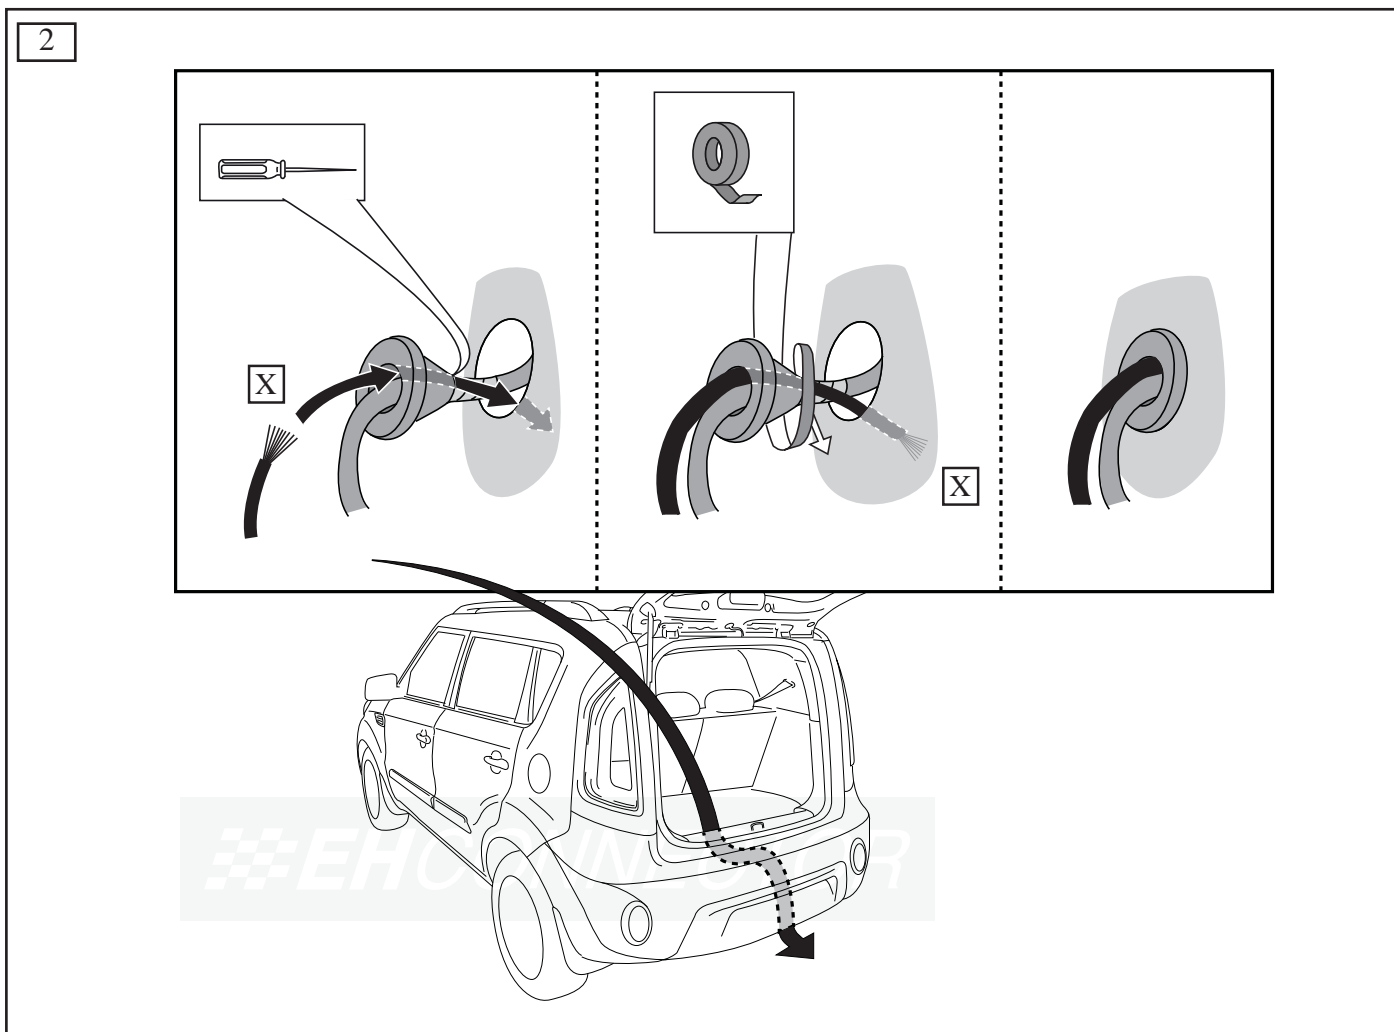

Kia Soul, 2014- med PDC-frånkoppling

7-pol

Nr: 35184

2x	1x	1x	1x	1x	5cm	5cm	50cm	6x L=140	6x L=186
Art.no. 3716	Art.no. 3717	Art.no. 3515	Art.no. 3516	Art.no. 3504	Art.no. 3530	Art.no. 3531	Art.no. 3584	Art.no. 6079	Art.no. 6081
1x	1x	3x	3x	3x	1x	1x			
Art.no.10000	Art.no.4093	M5 x 35 Art.no. 1031	Art.no. 1091	M5 Art.no. 1071	Art.no. 9700-0006	Art.no. 3500-0157			