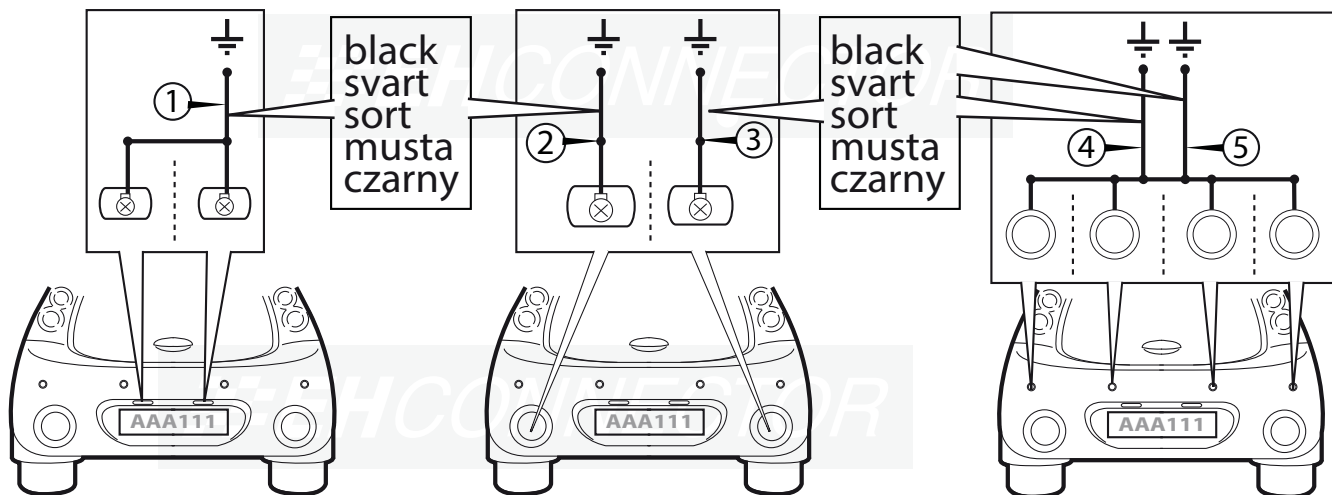

Kia Soul, 2014- med PDC-frånkoppling

7-pol

Nr: 35184

2x	1x	1x	1x	1x	5cm	5cm	50cm	6x L=140	6x L=186
Art.no. 3716	Art.no. 3717	Art.no. 3515	Art.no. 3516	Art.no. 3504	Art.no. 3530	Art.no. 3531	Art.no. 3584	Art.no. 6079	Art.no. 6081
1x	1x	3x	3x	3x	1x	1x			
Art.no.10000	Art.no.4093	M5 x 35 Art.no. 1031	Art.no. 1091	M5 Art.no. 1071	Art.no. 9700-0006	Art.no. 3500-0157			

3

6

OPTION 1

AUTOMATIC DISCONNECT

OPTION 2

OPTION 1

6

OPTION 1