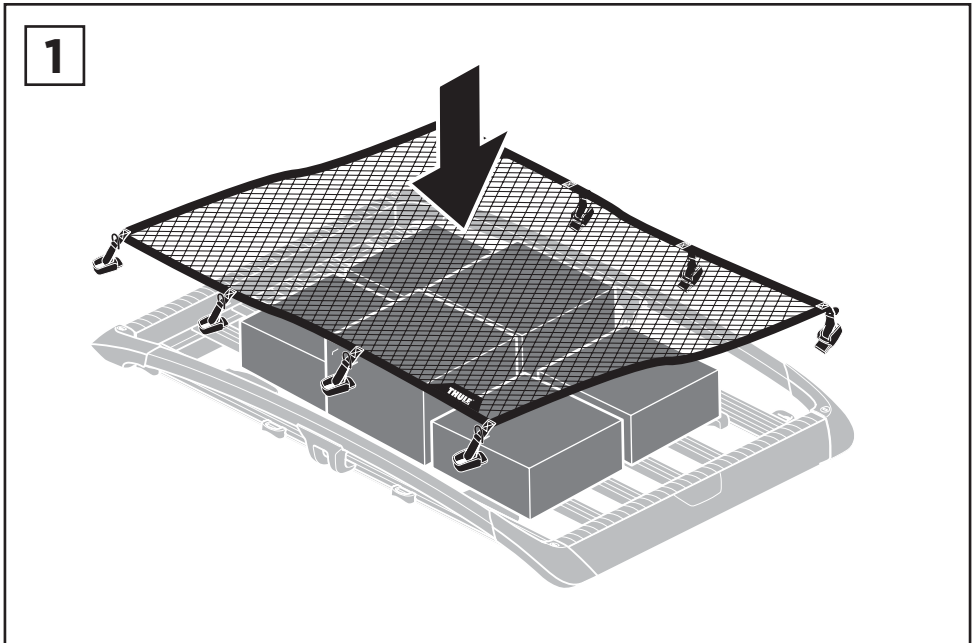

Thule Load Net 8239, 8249

➤ Instructions

Trail accessory
Load Net

823900, 824900

C.20141205
501-7927-01

Bring your life
thule.com

2

3

Thule 521 strap	1x275 cm
Thule 522 strap	1x400 cm
Thule 523 strap	2x400 cm
Thule 524 strap	2x275 cm
Thule 551 strap	2x600 cm

Thule 841 lockable strap 2x400 cm

Not ok
X

ok
✓