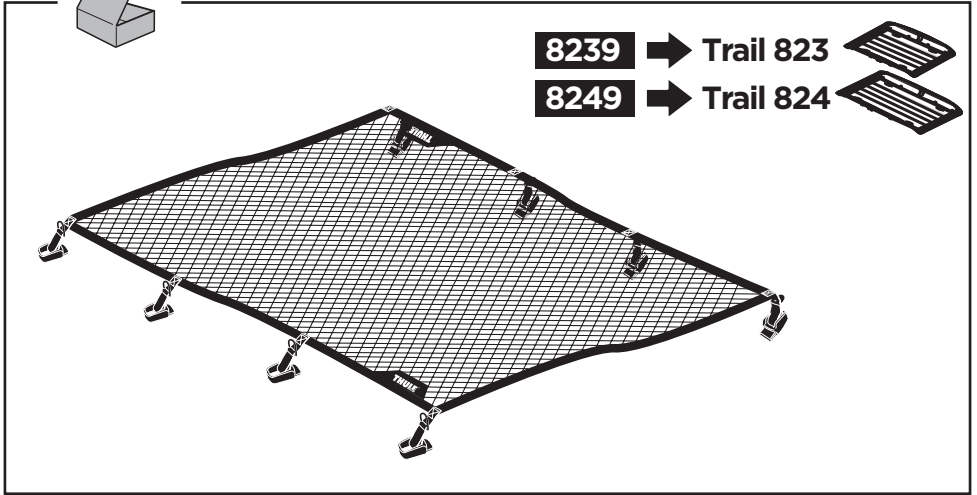

Thule Load Net 8239, 8249

➤ Instructions

Trail accessory
Load Net

823900, 824900

C.20141205
501-7927-01

Bring your life
thule.com

2

3

Thule 521 strap	1x275 cm
Thule 522 strap	1x400 cm
Thule 523 strap	2x400 cm
Thule 524 strap	2x275 cm
Thule 551 strap	2x600 cm

Thule 841 lockable strap 2x400 cm

Not ok
X

ok
✓