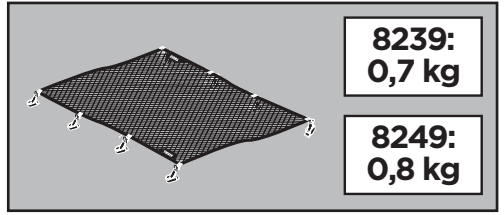

Thule Load Net 8239, 8249

➤ Instructions

Trail accessory
Load Net

823900, 824900

C.20141205
501-7927-01

Bring your life
thule.com

2

3

Thule 521 strap	1x275 cm
Thule 522 strap	1x400 cm
Thule 523 strap	2x400 cm
Thule 524 strap	2x275 cm
Thule 551 strap	2x600 cm

Thule 841 lockable strap 2x400 cm

Not ok
X

ok
✓