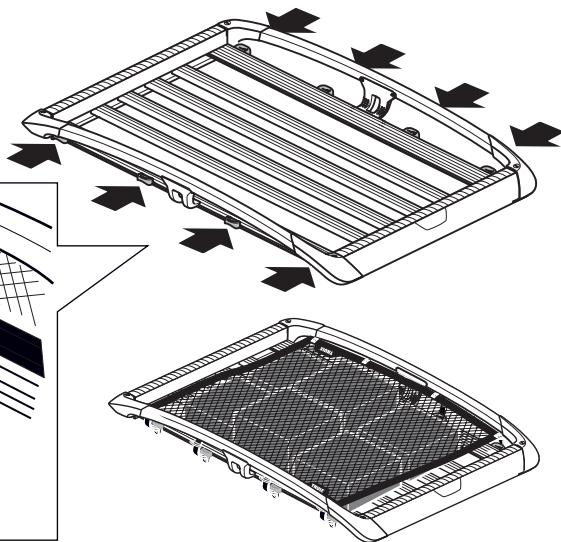

Thule Load Net 8239, 8249

➤ Instructions

Trail accessory
Load Net

823900, 824900

C.20141205
501-7927-01

Bring your life
thule.com

2

3

Thule 521 strap	1x275 cm
Thule 522 strap	1x400 cm
Thule 523 strap	2x400 cm
Thule 524 strap	2x275 cm
Thule 551 strap	2x600 cm

Thule 841 lockable strap 2x400 cm

Not ok
X

ok
✓