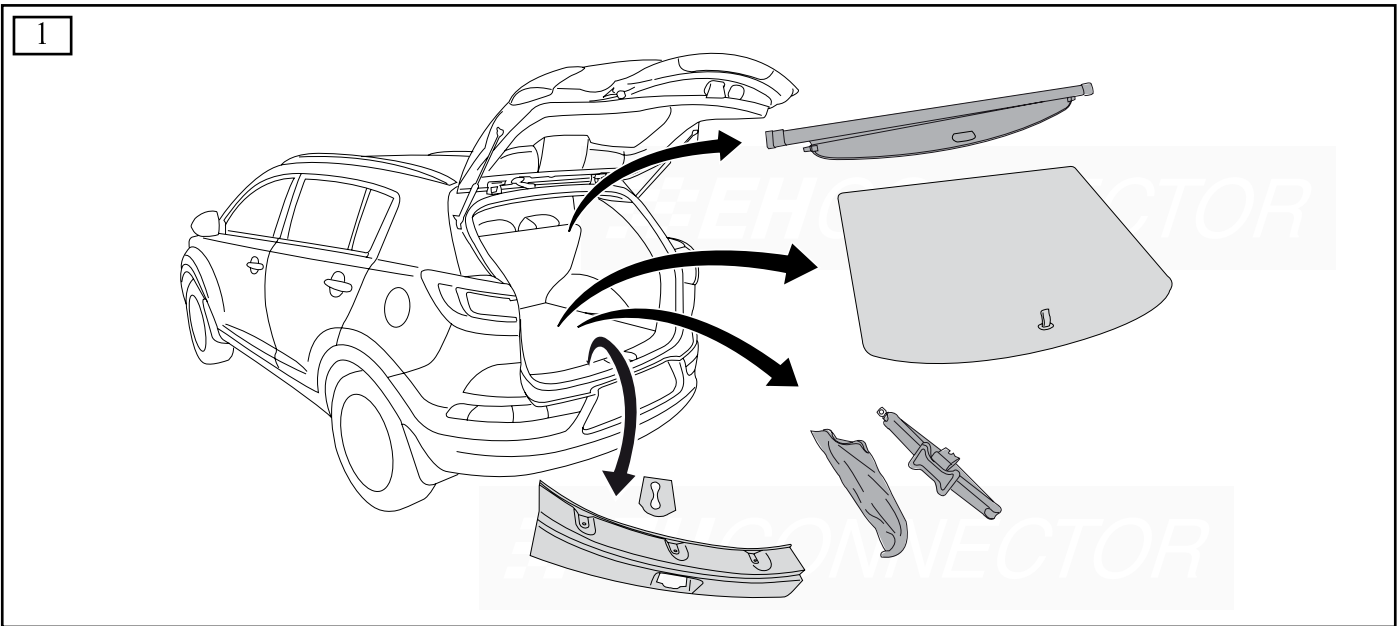

Kia Sportage, 2010-

13-pol

Nr: 36271

2x  Art.no. 3779	1x  Art.no. 3500-0023	1x  Art.no. 3500-0024	5cm  Art.no. 3530	5cm  Art.no. 3531	50cm  Art.no. 3584	6x L=140  Art.no. 6079	6x L=186  Art.no. 6081
1x  Art.no.12002	1x  Art.no.4290	3x M5 x 35  Art.no. 1031	3x  Art.no. 1091	3x M5  Art.no. 1071	3x  Art.no. 9700-0006	1x  Art.no. 3500-0043	