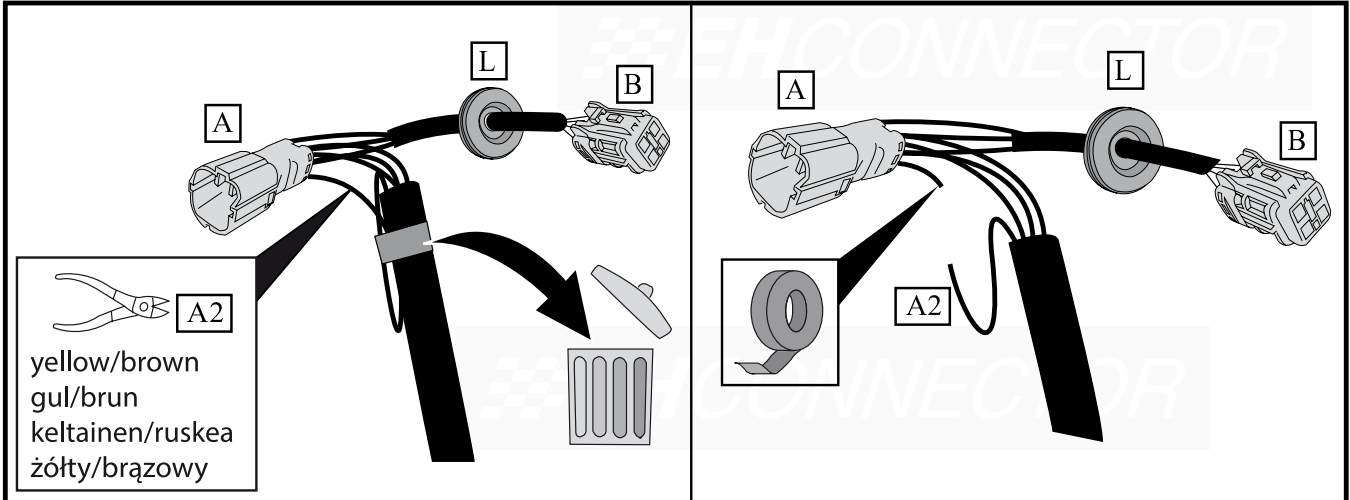

4

ONLY BEFORE FACELIFT MODEL 2014

A2
yellow/brown
gul/brun
keltainen/ruskea
żółty/brązowy

A2