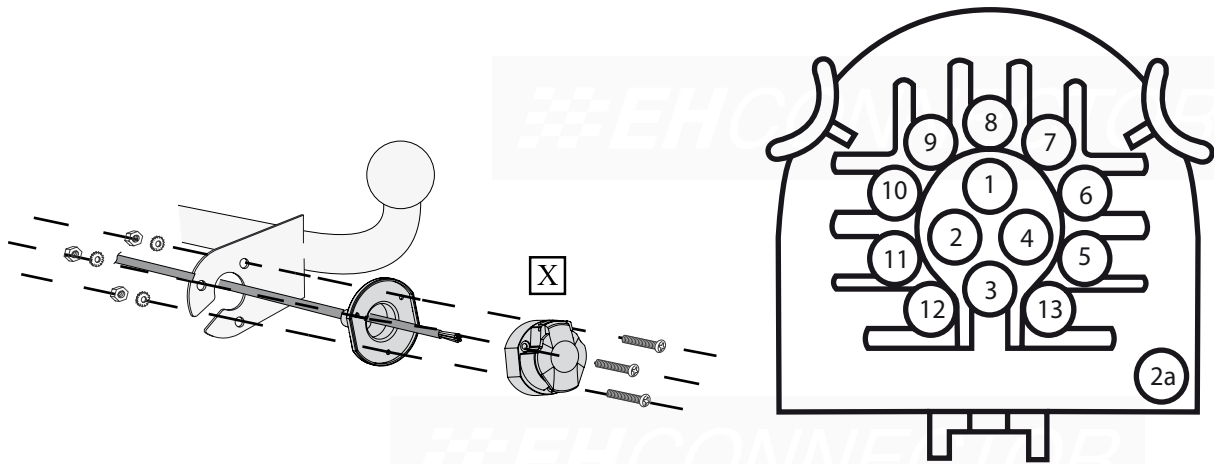

6

P-MAX			GB	S	N	DK	FIN	POL
21W	←	1	yellow	gul	gul	gul	keltainen	żółty
2x21W	⊕	2	blue	blå	blå	blå	sininen	niebieski
	⊕ 1-8	3	white	vit	hvit	hvid	valkoinen	biały
21W	→	4	green	grön	grønn	grøn	vihreä	zielony
52W	⊖	5	black	svart	sort	sort	musta	czarny
2x21W	⊖	6	red	röd	rød	rød	punainen	czerwony
52W	⊖	7	black	svart	sort	sort	musta	czarny
2x21W	⊕	8	yellow/ brown	gul/ brun	gul/ brun	gul/ brun	keltainen/ ruskea	żółty/ brązowy
	⊕ +30	9	white/ black	vit/ svart	hvit/ sort	hvid/ sort	valkoinen/ musta	biały/ czarny
	⊕ +15	10	black/ green	svart/ grön	sort/ grønn	sort/ grøn	musta/ vihreä	czarny/ zielony
	⊕ 10	11	white	vit	hvit	hvid	valkoinen	biały
		12						
	⊕ 9	13	white	vit	hvit	hvid	valkoinen	biały
	⊖	2a	grey	grå	grå	grå	harmaa	szary