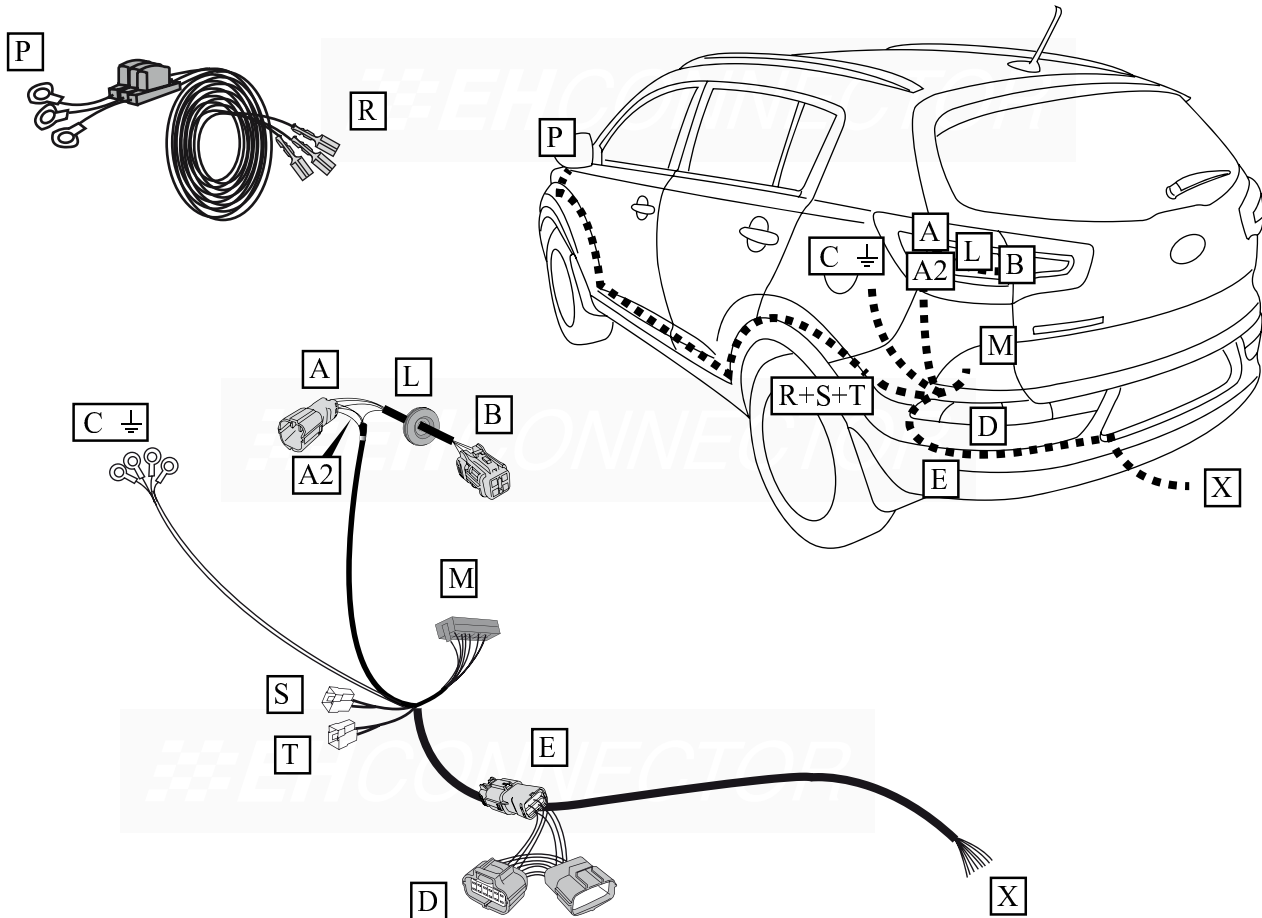

Kia Sportage, 2010-

13-pol

Nr: 36271

2x  Art.no. 3779	1x  Art.no. 3500-0023	1x  Art.no. 3500-0024	5cm  Art.no. 3530	5cm  Art.no. 3531	50cm  Art.no. 3584	6x L=140  Art.no. 6079	6x L=186  Art.no. 6081
1x  Art.no.12002	1x  Art.no.4290	3x M5 x 35  Art.no. 1031	3x  Art.no. 1091	3x M5  Art.no. 1071	3x  Art.no. 9700-0006	1x  Art.no. 3500-0043	