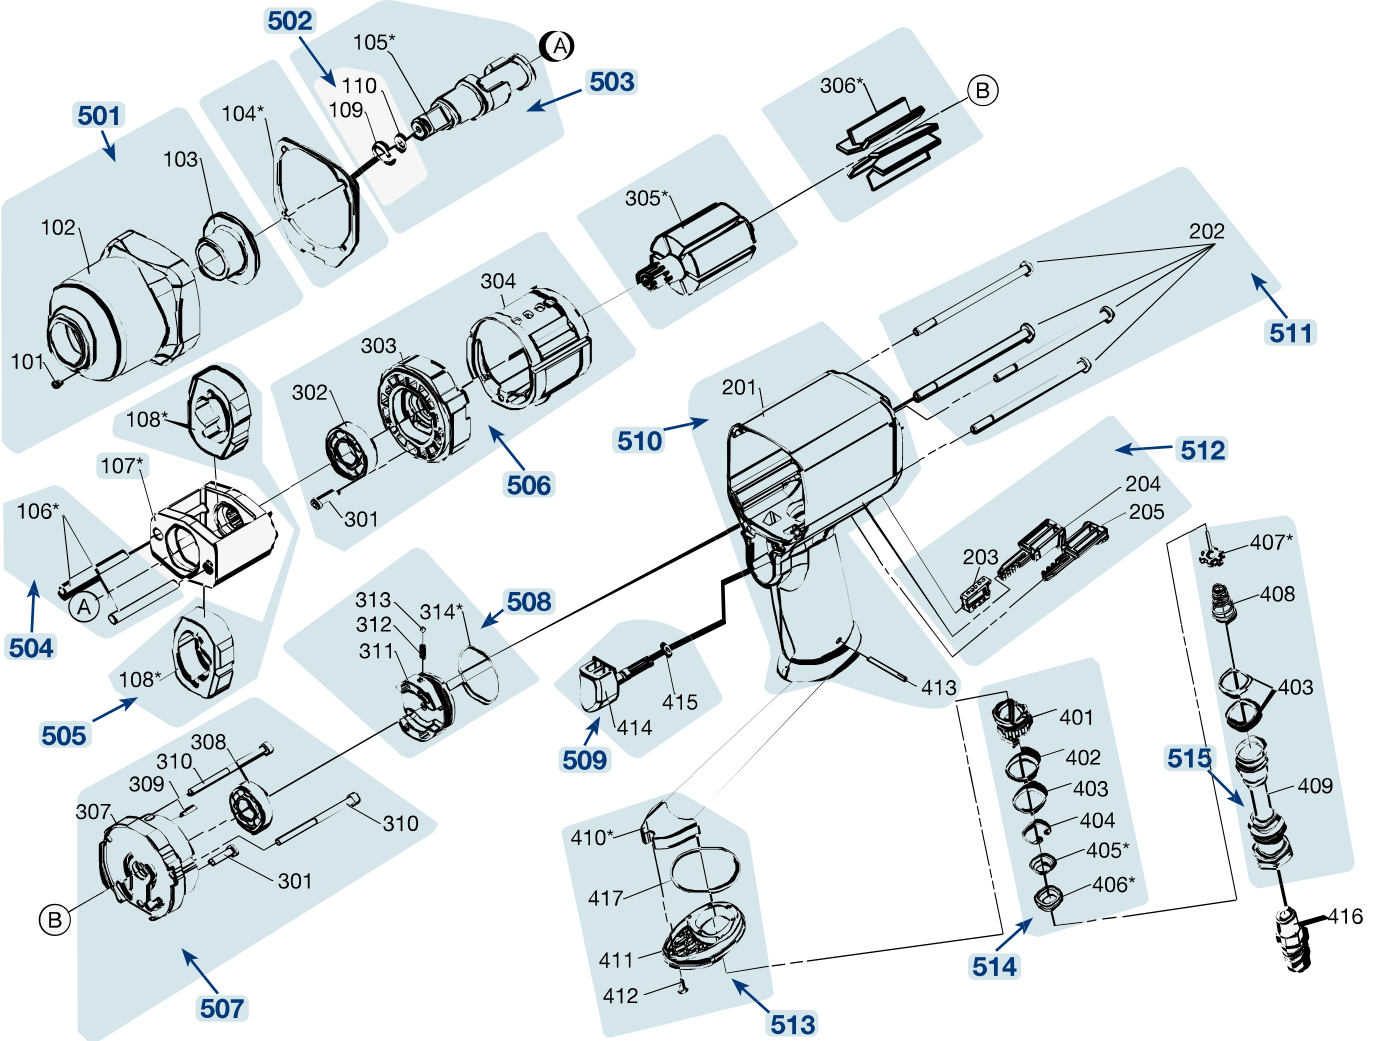

Erersatzteile 9012 EL-SPC

Spare parts · Pièces de rechange

Pos	HAZET No.	Bezeichnung	Designation	Désignation	
104	9012 EL-SPC-01/5	Dichtungs Satz · Inhalt: 104 (5x)	Gasket set · Contents: 104 (5x)	Jeu de joints · Contenu : 104 (5x)	1
107	9012 EL-SPC-02	Schlagwerk-Korb · Inhalt: 107	Striking mechanism frame · Contents: 107	Cage de mécanisme de frappe · Contenu : 107	1
305	9012 EL-SPC-03 N	Rotor · Inhalt: 305	Rotor · Contents: 305	Rotor · Contenu : 305	1
306	9012 EL-SPC-04/7	Lamellen · Inhalt: 306 (7x)	Blades · Contents: 306 (7x)	Lamelles · Contenu : 306 (7x)	1
501	9012 EL-SPC-05/3	Schlagwerk-Gehäuse · Inhalt: 101 · 102 · 103	Striking mechanism housing · Contents: 101 · 102 · 103	Boîtier de mécanisme de frappe · Contenu : 101 · 102 · 103	1
502	9012 EL-SPC-06/2	Ring Satz · Inhalt: 109 · 110	Ring set · Contents: 109 · 110	Jeu de bagues · Contenu : 109 · 110	1
503	9012 EL-SPC-07/3	Vierkant · mit Ring Satz · Inhalt: 105 · 109 · 110	Square · with ring set · Contents: 105 · 109 · 110	Carré · avec jeu de bagues · Contenu : 105 · 109 · 110	1
504	9012 EL-SPC-08/2	Bolzen · Inhalt: 106 (2x)	Pin · Contents: 106 (2x)	Boulon · Contenu : 106 (2x)	1