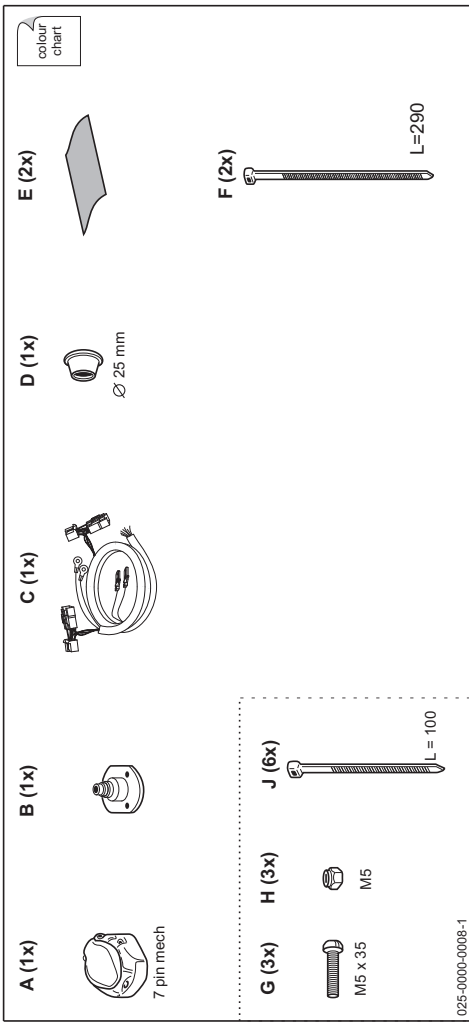

716571: Hyundai I20, 12/2008 -

025-0000-0008-1

NL Algemene richtlijnen voor montage
DK Algemene oplysninger
D Allgemeine Hinweise zur Montage-Erleichterung
FR Directives générales pour faciliter le montage
S Allmänna Instruktioner
GB General instructions
SF Yleisiä ohjeita