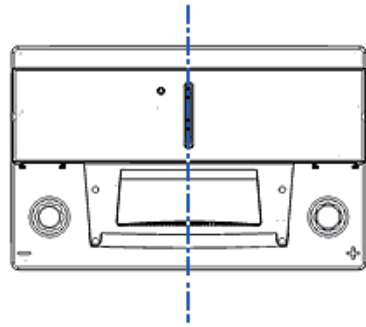

### TEKNISK INFORMATION

Volttal [V]:	12	Höjd [mm]:	190
Batterikapacitet [Ah]:	75	Bottenklack:	B13
Batterikapacitet 5h [Ah]:	64	Polställning:	0
Kallstartström CCA EN [A]:	650	Poltyp:	1
Marine Cranking Amps (SAE) @ 0°C:	813	Höljets storlek:	H6/L3
Längd [mm]:	278	Vikt fyllt och laddat:	19,500
Bredd [mm]:	175		