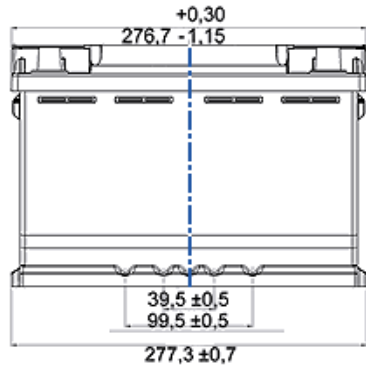

### ORDERINFORMATION

ETN:	930 075 065
Artikelnummer:	930 075 065 B91 2
Kortnummer:	LFD 75
Streckkod:	4016987141113
Förpackningsenhet:	1
Palett:	48

### TEKNISK INFORMATION

Volttal [V]:	12	Höjd [mm]:	190
Batterikapacitet [Ah]:	75	Bottenklack:	B13
Batterikapacitet 5h [Ah]:	64	Polställning:	0
Kallstartström CCA EN [A]:	650	Poltyp:	1
Marine Cranking Amps (SAE) @ 0°C:	813	Höljets storlek:	H6/L3
Längd [mm]:	278	Vikt fyllt och laddat:	19,500
Bredd [mm]:	175		