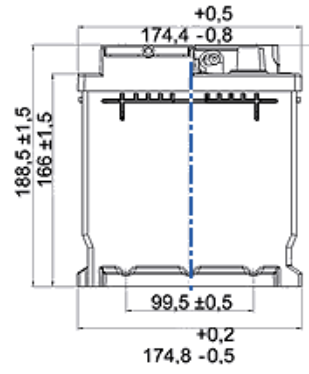

### ORDERINFORMATION

ETN:	930 075 065
Artikelnummer:	930 075 065 B91 2
Kortnummer:	LFD 75
Streckkod:	4016987141113
Förpackningsenhet:	1
Palett:	48

### TEKNISK INFORMATION

Volttal [V]:	12	Höjd [mm]:	190
Batterikapacitet [Ah]:	75	Bottenklack:	B13
Batterikapacitet 5h [Ah]:	64	Polställning:	0
Kallstartström CCA EN [A]:	650	Poltyp:	1
Marine Cranking Amps (SAE) @ 0°C:	813	Höljets storlek:	H6/L3
Längd [mm]:	278	Vikt fyllt och laddat:	19,500
Bredd [mm]:	175		