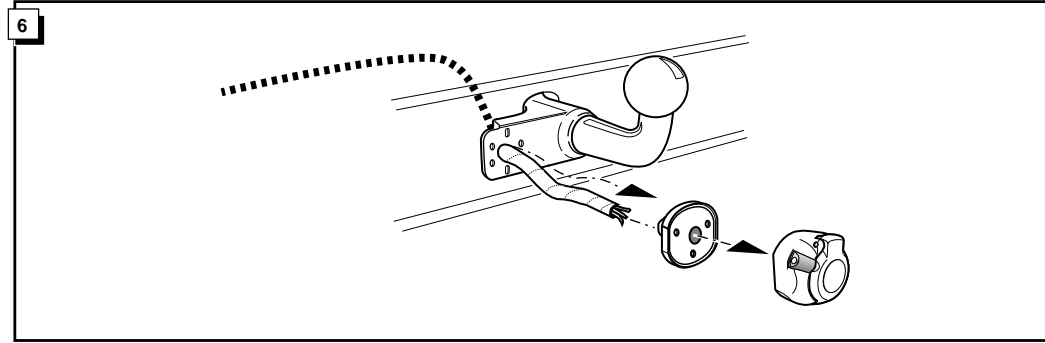

Einbauanleitung Elektrosatz
Anhängervorrichtung mit 12-N Steckdose
lt. DIN/ISO Norm 1724

Instructions de montage du faisceau
électrique pour crochet d'attelage
conforme à la norme
DIN/ISO 1724 prise 12-N

Fitting instructions electric wiringkit
towbar with 12-N socket up to
DIN/ISO norm 1724

Montage-handleiding elektrokabelset voor
trekhaak met 12-N contactdoos
vlgs. DIN/ISO norm 1724

HYUNDAI SANTA FE 2001-

Bestel Nr.: HY-017-BB

* Teilliste

* Liste de pieces

* Part list

* Onderdelenlijst

INFO Anschluß Steckdose / Connection de la prise / Socket connection / Contactdoos aansluiting

DIN/ISO 1724		D	F	GB	NL
←	1/L	gelb	jaune	yellow	geel
↔	2	blau	bleu	blue	blauw
⏏	1-8	weiß	blanc	white	wit
→	4/R	grün	vert	green	groen
☀	5/58-R	braun	marron	brown	bruin
STOP	6/54	rot	rouge	red	rood
☀	7/58-L	schwarz	noir	black	zwart
↔	8/58-b	grau	gris	grey	grijs