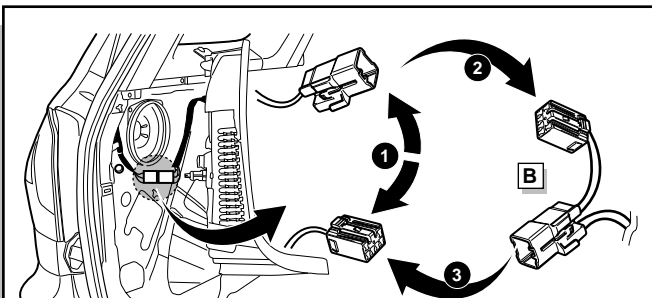

8

9

10

11

12

! FUNKTIONEN KONTROLLIEREN !
! CONTRÔLER LES FONCTIONS !
! CHECK FUNCTIONS !
! CONTROLEER FUNCTIES !

13