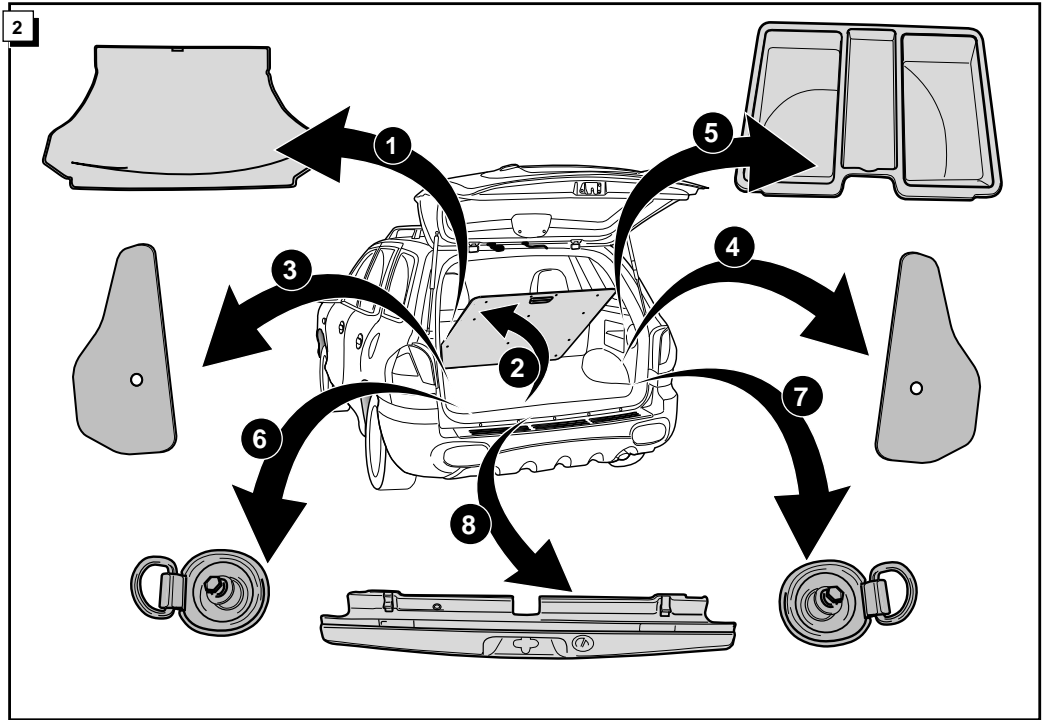

Einbauanleitung Elektrosatz
Anhängervorrichtung mit 12-N Steckdose
lt. DIN/ISO Norm 1724

Instructions de montage du faisceau
électrique pour crochet d'attelage
conforme à la norme
DIN/ISO 1724 prise 12-N

Fitting instructions electric wiringkit
towbar with 12-N socket up to
DIN/ISO norm 1724

Montage-handleiding elektrokabelset voor
trekhaak met 12-N contactdoos
vlgs. DIN/ISO norm 1724

HYUNDAI SANTA FE 2001-

Bestel Nr.: HY-017-BB

* Teilliste

* Liste de pieces

* Part list

* Onderdelenlijst

INFO Anschluß Steckdose / Connection de la prise / Socket connection / Contactdoos aansluiting

DIN/ISO 1724		D	F	GB	NL
←	1/L	gelb	jaune	yellow	geel
↔	2	blau	bleu	blue	blauw
⏏	1-8	weiß	blanc	white	wit
→	4/R	grün	vert	green	groen
☀	5/58-R	braun	marron	brown	bruin
STOP	6/54	rot	rouge	red	rood
☀	7/58-L	schwarz	noir	black	zwart
↔	8/58-b	grau	gris	grey	grijs