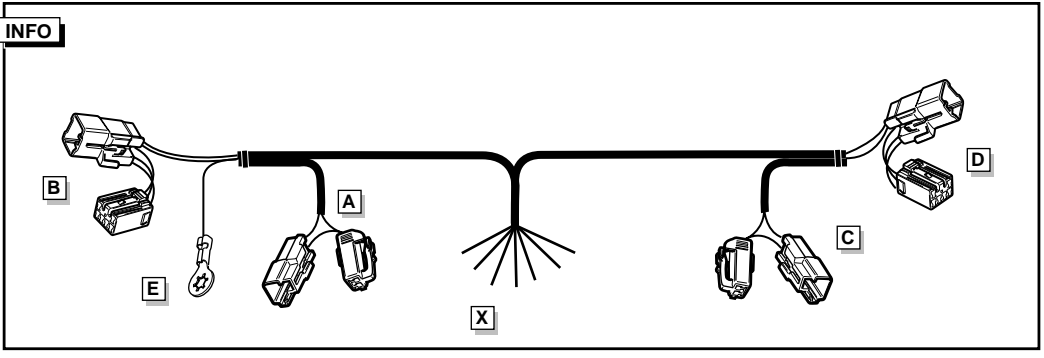

Einbauanleitung Elektrosatz
Anhängervorrichtung mit 12-N Steckdose
lt. DIN/ISO Norm 1724

Instructions de montage du faisceau
électrique pour crochet d'attelage
conforme à la norme
DIN/ISO 1724 prise 12-N

Fitting instructions electric wiringkit
towbar with 12-N socket up to
DIN/ISO norm 1724

Montage-handleiding elektrokabelset voor
trekhaak met 12-N contactdoos
vlgs. DIN/ISO norm 1724

HYUNDAI SANTA FE 2001-

Bestel Nr.: HY-017-BB

* Teilliste

* Liste de pieces

* Part list

* Onderdelenlijst

INFO Anschluß Steckdose / Connection de la prise / Socket connection / Contactdoos aansluiting

DIN/ISO 1724		D	F	GB	NL
←	1/L	gelb	jaune	yellow	geel
↔	2	blau	bleu	blue	blauw
⏏	1-8	weiß	blanc	white	wit
→	4/R	grün	vert	green	groen
☀	5/58-R	braun	marron	brown	bruin
STOP	6/54	rot	rouge	red	rood
☀	7/58-L	schwarz	noir	black	zwart
↔	8/58-b	grau	gris	grey	grijs