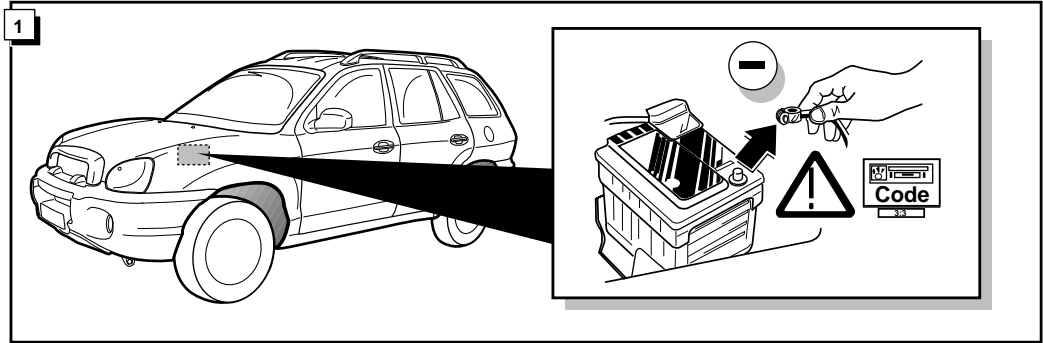

Einbauanleitung Elektrosatz
Anhängervorrichtung mit 12-N Steckdose
lt. DIN/ISO Norm 1724

Instructions de montage du faisceau
électrique pour crochet d'attelage
conforme à la norme
DIN/ISO 1724 prise 12-N

Fitting instructions electric wiringkit
towbar with 12-N socket up to
DIN/ISO norm 1724

Montage-handleiding elektrokabelset voor
trekhaak met 12-N contactdoos
vlgs. DIN/ISO norm 1724

HYUNDAI SANTA FE 2001-

Bestel Nr.: HY-017-BB

* Teilliste

* Liste de pieces

* Part list

* Onderdelenlijst

INFO Anschluß Steckdose / Connection de la prise / Socket connection / Contactdoos aansluiting

DIN/ISO 1724		D	F	GB	NL
←	1/L	gelb	jaune	yellow	geel
↔	2	blau	bleu	blue	blauw
⏏	1-8	weiß	blanc	white	wit
→	4/R	grün	vert	green	groen
☀	5/58-R	braun	marron	brown	bruin
STOP	6/54	rot	rouge	red	rood
☀	7/58-L	schwarz	noir	black	zwart
↔	8/58-b	grau	gris	grey	grijs