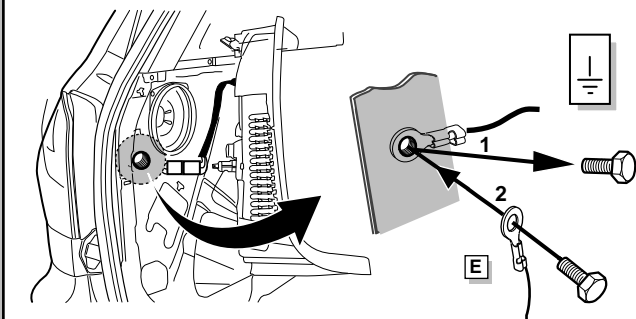

8

9

10

11

12

! FUNKTIONEN KONTROLLIEREN !
! CONTRÔLER LES FONCTIONS !
! CHECK FUNCTIONS !
! CONTROLEER FUNCTIES !

13