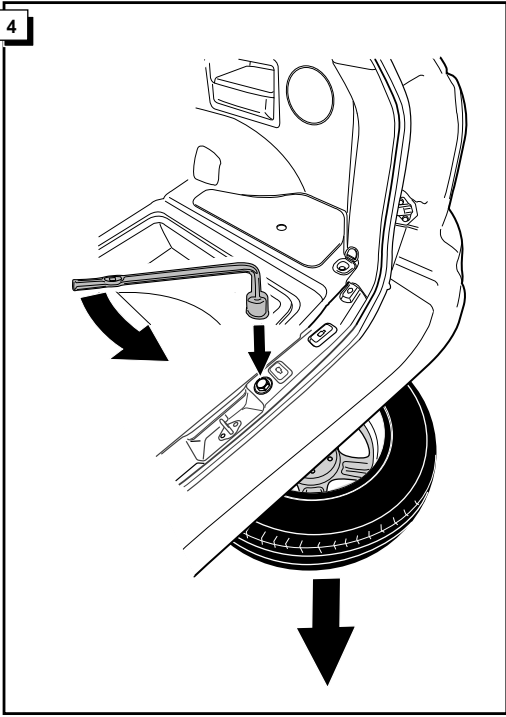

Einbauanleitung Elektrosatz
Anhängervorrichtung mit 12-N Steckdose
lt. DIN/ISO Norm 1724

Instructions de montage du faisceau
électrique pour crochet d'attelage
conforme à la norme
DIN/ISO 1724 prise 12-N

Fitting instructions electric wiringkit
towbar with 12-N socket up to
DIN/ISO norm 1724

Montage-handleiding elektrokabelset voor
trekhaak met 12-N contactdoos
vlgs. DIN/ISO norm 1724

HYUNDAI SANTA FE 2001-

Bestel Nr.: HY-017-BB

* Teilliste

* Liste de pieces

* Part list

* Onderdelenlijst

INFO Anschluß Steckdose / Connection de la prise / Socket connection / Contactdoos aansluiting

DIN/ISO 1724		D	F	GB	NL
←	1/L	gelb	jaune	yellow	geel
↔	2	blau	bleu	blue	blauw
⏏	1-8	weiß	blanc	white	wit
→	4/R	grün	vert	green	groen
☀	5/58-R	braun	marron	brown	bruin
STOP	6/54	rot	rouge	red	rood
☀	7/58-L	schwarz	noir	black	zwart
↔	8/58-b	grau	gris	grey	grijs