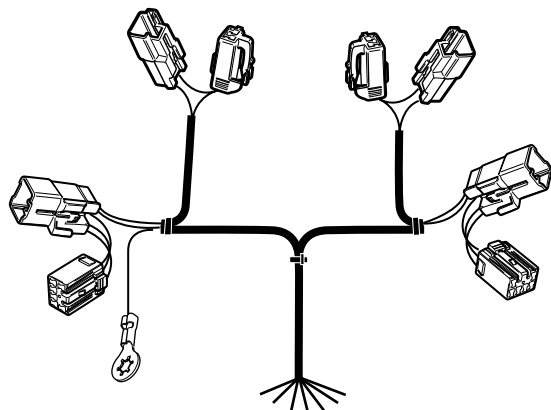

Einbauanleitung Elektrosatz
Anhängervorrichtung mit 12-N Steckdose
lt. DIN/ISO Norm 1724

Instructions de montage du faisceau
électrique pour crochet d'attelage
conforme à la norme
DIN/ISO 1724 prise 12-N

Fitting instructions electric wiringkit
towbar with 12-N socket up to
DIN/ISO norm 1724

Montage-handleiding elektrokabelset voor
trekhaak met 12-N contactdoos
vlgs. DIN/ISO norm 1724

HYUNDAI SANTA FE 2001-

Bestel Nr.: HY-017-BB

* Teilliste

* Liste de pieces

* Part list

* Onderdelenlijst

INFO Anschluß Steckdose / Connection de la prise / Socket connection / Contactdoos aansluiting

DIN/ISO 1724		D	F	GB	NL
←	1/L	gelb	jaune	yellow	geel
↔	2	blau	bleu	blue	blauw
⏏	1-8	weiß	blanc	white	wit
→	4/R	grün	vert	green	groen
☀	5/58-R	braun	marron	brown	bruin
STOP	6/54	rot	rouge	red	rood
☀	7/58-L	schwarz	noir	black	zwart
↔	8/58-b	grau	gris	grey	grijs