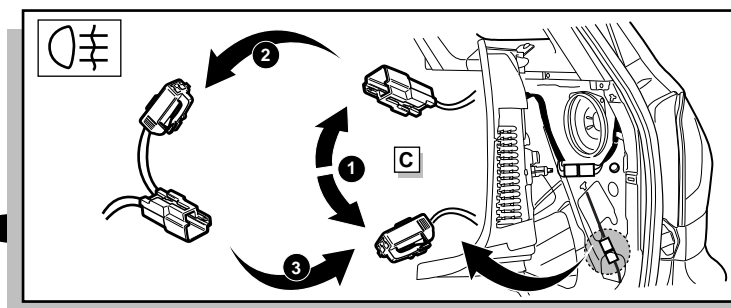

8

9

10

11

12

! FUNKTIONEN KONTROLLIEREN !
! CONTRÔLER LES FONCTIONS !
! CHECK FUNCTIONS !
! CONTROLEER FUNCTIES !

13