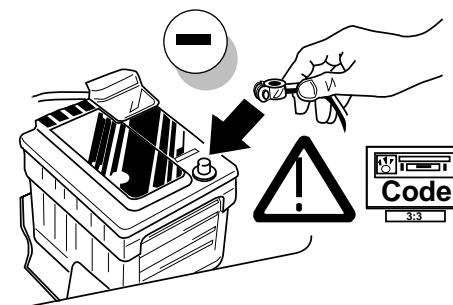

8

9

10

11

12

! FUNKTIONEN KONTROLLIEREN !
! CONTRÔLER LES FONCTIONS !
! CHECK FUNCTIONS !
! CONTROLEER FUNCTIES !

13