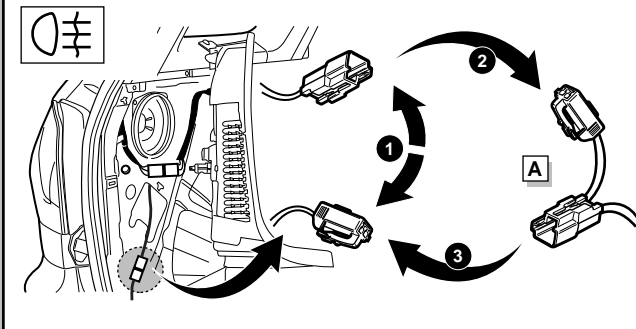

8

9

10

11

12

! FUNKTIONEN KONTROLLIEREN !
! CONTRÔLER LES FONCTIONS !
! CHECK FUNCTIONS !
! CONTROLEER FUNCTIES !

13