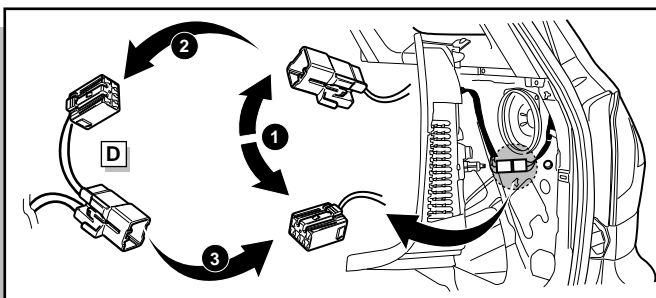

8

9

10

11

12

! FUNKTIONEN KONTROLLIEREN !
! CONTRÔLER LES FONCTIONS !
! CHECK FUNCTIONS !
! CONTROLEER FUNCTIES !

13