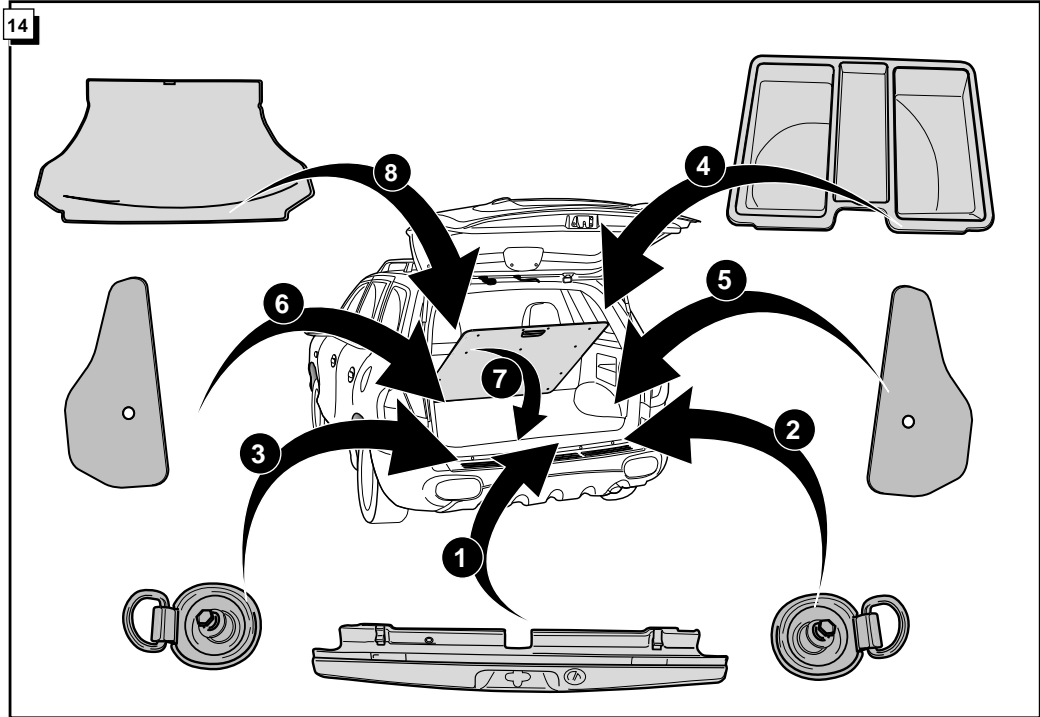

Einbauanleitung Elektrosatz
Anhängervorrichtung mit 12-N Steckdose
lt. DIN/ISO Norm 1724

Instructions de montage du faisceau
électrique pour crochet d'attelage
conforme à la norme
DIN/ISO 1724 prise 12-N

Fitting instructions electric wiringkit
towbar with 12-N socket up to
DIN/ISO norm 1724

Montage-handleiding elektrokabelset voor
trekhaak met 12-N contactdoos
vlgs. DIN/ISO norm 1724

HYUNDAI SANTA FE 2001-

Bestel Nr.: HY-017-BB

* Teilliste

* Liste de pieces

* Part list

* Onderdelenlijst

INFO Anschluß Steckdose / Connection de la prise / Socket connection / Contactdoos aansluiting

DIN/ISO 1724		D	F	GB	NL
←	1/L	gelb	jaune	yellow	geel
↔	2	blau	bleu	blue	blauw
⏏	1-8	weiß	blanc	white	wit
→	4/R	grün	vert	green	groen
☀	5/58-R	braun	marron	brown	bruin
STOP	6/54	rot	rouge	red	rood
☀	7/58-L	schwarz	noir	black	zwart
↔	8/58-b	grau	gris	grey	grijs