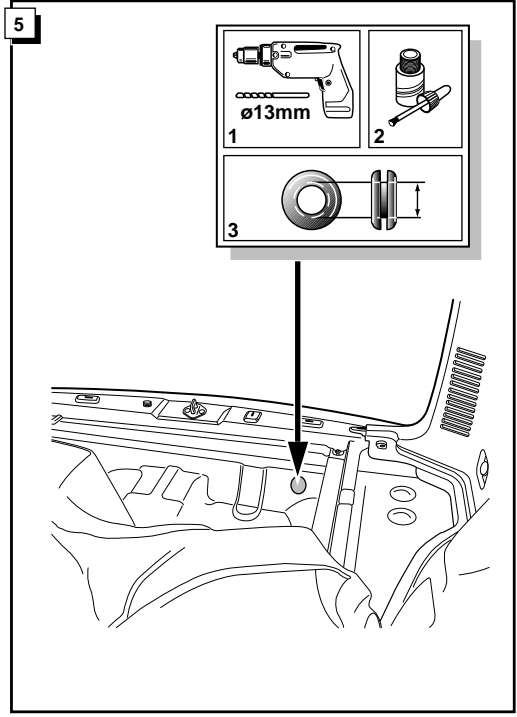

Einbauanleitung Elektrosatz
Anhängervorrichtung mit 12-N Steckdose
lt. DIN/ISO Norm 1724

Instructions de montage du faisceau
électrique pour crochet d'attelage
conforme à la norme
DIN/ISO 1724 prise 12-N

Fitting instructions electric wiringkit
towbar with 12-N socket up to
DIN/ISO norm 1724

Montage-handleiding elektrokabelset voor
trekhaak met 12-N contactdoos
vlgs. DIN/ISO norm 1724

HYUNDAI SANTA FE 2001-

Bestel Nr.: HY-017-BB

* Teilliste

* Liste de pieces

* Part list

* Onderdelenlijst

INFO Anschluß Steckdose / Connection de la prise / Socket connection / Contactdoos aansluiting

DIN/ISO 1724		D	F	GB	NL
←	1/L	gelb	jaune	yellow	geel
↔	2	blau	bleu	blue	blauw
⏏	1-8	weiß	blanc	white	wit
→	4/R	grün	vert	green	groen
☀	5/58-R	braun	marron	brown	bruin
STOP	6/54	rot	rouge	red	rood
☀	7/58-L	schwarz	noir	black	zwart
↔	8/58-b	grau	gris	grey	grijs