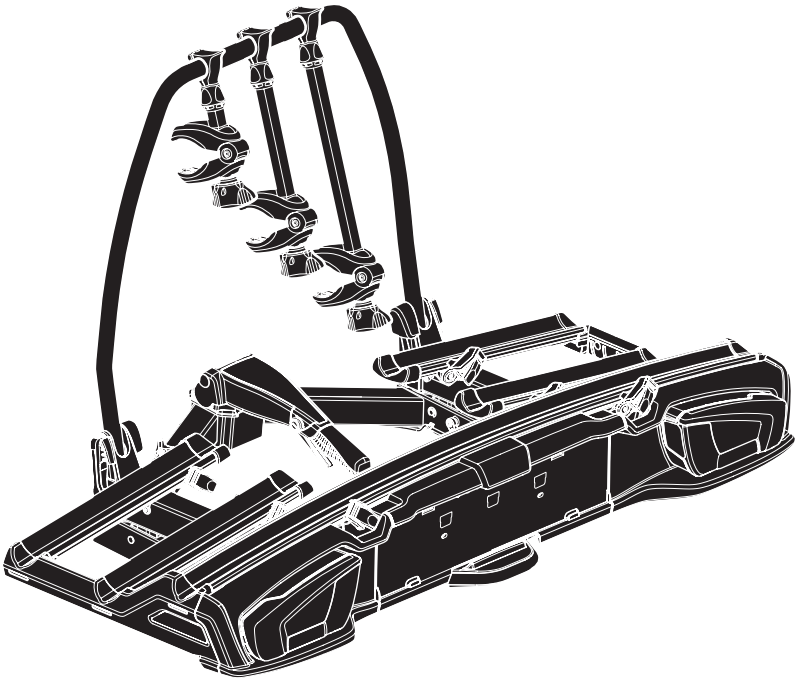

# ➤ Instructions

Thule VeloSpace XT3  
939

- EN** Tow bar-mounted bike carrier  
**DE** Fahrradträger für die Anhängerkupplung  
**FR** Porte-vélos sur boule d'attelage  
**NL** Fietsdrager voor op de trekhaak  
**IT** Portabici da installare sul gancio da traino  
**ES** Portabicicletas de bola de remolque  
**PT** Suporte para bicicleta para engate  
**SV** Dragkroksmonterad cykelhållare  
**DK** Cykelholder, der er monteret på anhængertræk  
**NO** Hengerfestemonteerte lasteholdere  
**FI** Vetokoukkuun kiinnitettävä polkupyöräteline  
**ET** Haakekonsule paigaldatav jalgrattahoidik  
**LV** Uz piekabes āka uzstādāms velosipēdu turētājs  
**LT** Prie gražūlo tvirtinami dviračių laikikliai  
**PL** Bagażnik rowerowy montowany na haku holowniczym  
**RU** Устанавливаемое на фаркопе крепление для велосипедов  
**UK** Багажник для велосипедів, що монтується на буксирній штанзі  
**BG** Багажник за велосипеди, монтиран на теглица  
**CS** Nosič jízdních kol s montáží na tažné zařízení  
**SK** Nosič bicyklov s montážou na ťažné zariadenie  
**SL** Prtljažnik za kolesa za na vlečno kljuko
- HR/BiH** Nosач bicikla koji se postavlja na kuku za vuču  
**RO** Suport pentru bicicletă montat pe bara de tracțiune  
**HU** Vonóhorogra szerelhető kerékpártartó  
**EL** Σχάρα ποδηλάτου κοτσαδόρου  
**TR** Çeki demirine bağlanan bisiklet taşıyıcı
- HE** מנשא אופניים המורכב על הווריקה  
**AR** حامل الدراجة للتثبيت على قضيب القطر
- ZH** 拖杆安装式托架  
**JA** トウバーマウント型サイクルキャリア  
**KO** 토투바 장착 자전거 캐리어  
**TH** เครื่องยึดจับจักรยานแบบติดตั้งกับอุปกรณ์ลากพ่วงท้ายรถ

### CITY CRASH

Complies with ISO norm

**i**

22-80 mm

Your Key-Number

130 km/h

D.1

Aluminium  
or GGG40