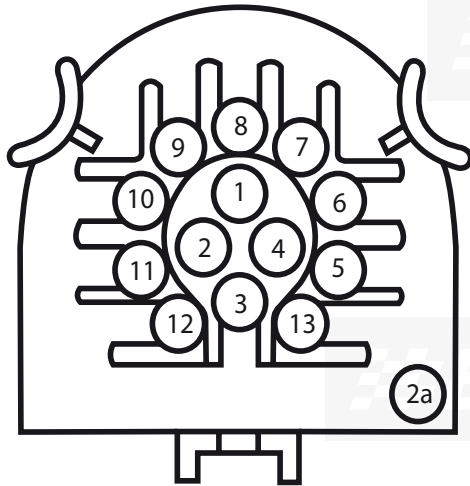

Suzuki SX4, 2013-

13-pol

Nr: 36653

1x  Art.no.3779	1x  Art.no. 9700-0006	1 x  Art.no. 3500-0023	1 x  Art.no. 3500-0024	6x L=140  Art.no. 6079	6x L=186  Art.no. 6081
1x  Art.no.12002	1x  Art.no.4266	3x  M5 x 35 Art.no. 1031	3x  Art.no. 1091	3x  M5 Art.no. 1071	

3

4

2-MAX		GB	S	N	DK	FIN	POL	F	
21W		1	yellow	gul	gul	gul	keltainen	żółty	jaune
21W		2	blue	blå	blå	blå	sininen	niebieski	bleu
		3	white	vit	hvit	hvid	valkoinen	biały	blanc
21W		4	green	grön	grønn	grøn	vihreä	zielony	vert
21W		5	brown	brun	brun	brun	ruskea	brązowy	marron
21W		6	red	röd	rød	rød	punainen	czerwony	rouge
21W		7	black	svart	sort	sort	musta	czarny	noir
21W		8	yellow/ brown	gul/ brun	gul/ brun	gul/ brun	keltainen/ ruskea	żółty/ brązowy	jaune/ marron
		9	white/ black	vit/ svart	hvit/ sort	hvid/ sort	valkoinen/ musta	biały/ czarny	blanc/ noir
		10	black/ green	svart/ grön	sort/ grønn	sort/ grøn	musta/ vihreä	czarny/ zielony	noir/ vert
		11	white	vit	hvit	hvid	valkoinen	biały	blanc
		12							
		13	white	vit	hvit	hvid	valkoinen	biały	blanc
		2a	grey	grå	grå	grå	harmaa	szary	gris