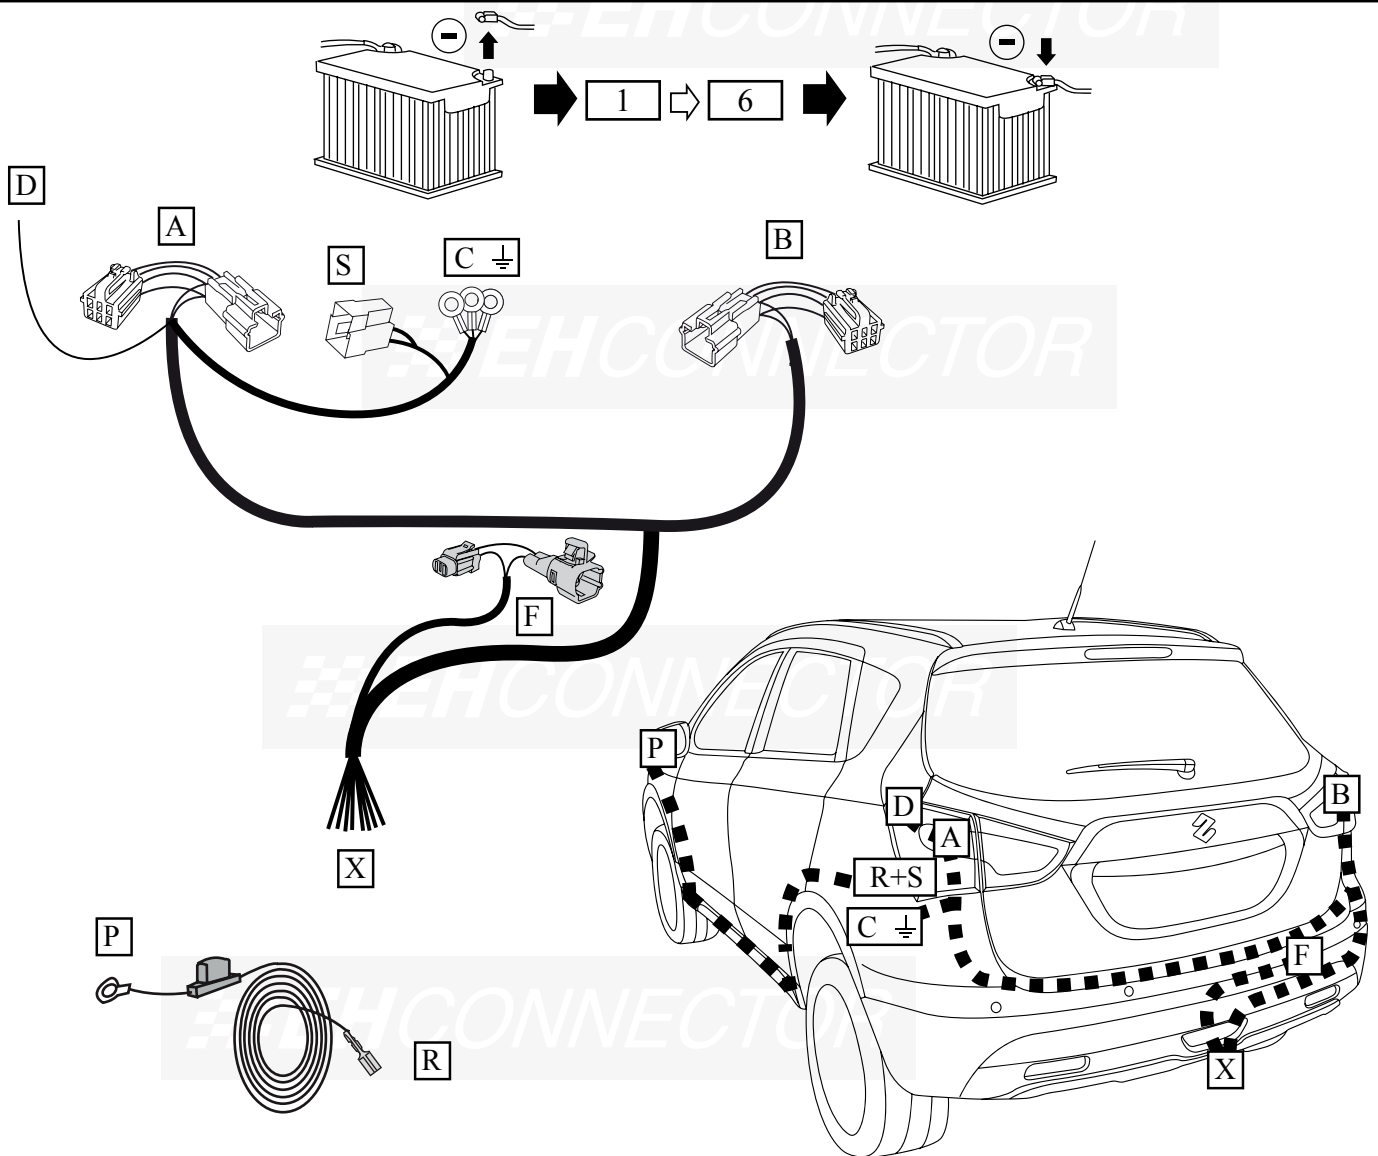

Suzuki SX4, 2013-

13-pol

Nr: 36653

1x  Art.no.3779	1x  Art.no. 9700-0006	1 x  Art.no. 3500-0023	1 x  Art.no. 3500-0024	6x L=140  Art.no. 6079	6x L=186  Art.no. 6081
1x  Art.no.12002	1x  Art.no.4266	3x  M5 x 35 Art.no. 1031	3x  Art.no. 1091	3x  M5 Art.no. 1071	

5

6

*  +15 OPTIONAL
PREPARED FOR SUPPLEMENTARY KIT: GENERATOR CURRENT

INFO

For OE-installed
PDC

EHCONNECTOR

EHCONNECTOR

EHCONNECTOR