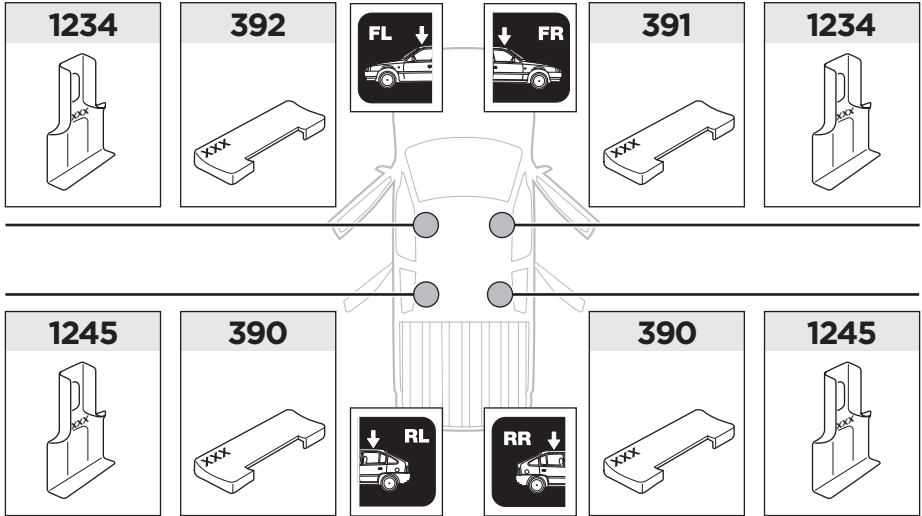

Bring your life
thule.com

1

	X (scale)	X (mm)	X (inch)
CHEVROLET Colorado , 4-dr Extended Cab, 15-	38	1031	40 ⁵ / ₈
GMC Canyon , 4-dr Extended Cab, 15-	38	1031	40 ⁵ / ₈
ISUZU D-Max , 4-dr Space Cab, 12-	38	1031	40 ⁵ / ₈
ISUZU D-Max , 4-dr Extended Cab, 12-	38	1031	40 ⁵ / ₈

	Y (scale)	Y (mm)	Y (inch)
CHEVROLET Colorado , 4-dr Extended Cab, 15-	36	1011	39 ³ / ₄
GMC Canyon , 4-dr Extended Cab, 15-	36	1011	39 ³ / ₄
ISUZU D-Max , 4-dr Space Cab, 12-	36	1011	39 ³ / ₄
ISUZU D-Max , 4-dr Extended Cab, 12-	36	1011	39 ³ / ₄

2

CHEVROLET Colorado, 4-dr Extended Cab, 15-

GMC Canyon, 4-dr Extended Cab, 15-

ISUZU D-Max, 4-dr Space Cab, 12-

ISUZU D-Max, 4-dr Extended Cab, 12-

3

	W (mm)	Z (mm)	W (inch)	Z (inch)
CHEVROLET Colorado , 4-dr Extended Cab, 15-	210	615	8 1/4	24 1/4
GMC Canyon , 4-dr Extended Cab, 15-	210	615	8 1/4	24 1/4
ISUZU D-Max , 4-dr Space Cab, 12-	250	670	9 7/8	26 3/8
ISUZU D-Max , 4-dr Extended Cab, 12-	250	670	9 7/8	26 3/8