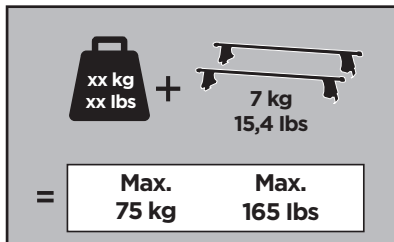

Thule Rapid System Kit 1714

> Instructions

CHEVROLET Colorado, 4-dr Extended Cab, 15-
GMC Canyon, 4-dr Extended Cab, 15-
ISUZU D-Max, 4-dr Space Cab, 12-
ISUZU D-Max, 4-dr Extended Cab, 12-

ISO 11154-E

141714
C.20150512
519-1714-03

Bring your life
thule.com

1

	X (scale)	X (mm)	X (inch)
CHEVROLET Colorado , 4-dr Extended Cab, 15-	38	1031	40 ⁵ / ₈
GMC Canyon , 4-dr Extended Cab, 15-	38	1031	40 ⁵ / ₈
ISUZU D-Max , 4-dr Space Cab, 12-	38	1031	40 ⁵ / ₈
ISUZU D-Max , 4-dr Extended Cab, 12-	38	1031	40 ⁵ / ₈

	Y (scale)	Y (mm)	Y (inch)
CHEVROLET Colorado , 4-dr Extended Cab, 15-	36	1011	39 ³ / ₄
GMC Canyon , 4-dr Extended Cab, 15-	36	1011	39 ³ / ₄
ISUZU D-Max , 4-dr Space Cab, 12-	36	1011	39 ³ / ₄
ISUZU D-Max , 4-dr Extended Cab, 12-	36	1011	39 ³ / ₄