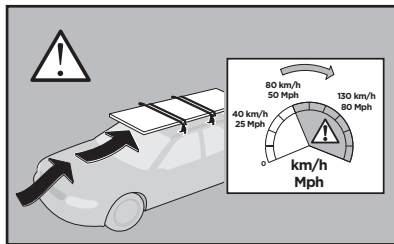

ISO 11154-E

141714
C.20150512
519-1714-03

Bring your life
thule.com