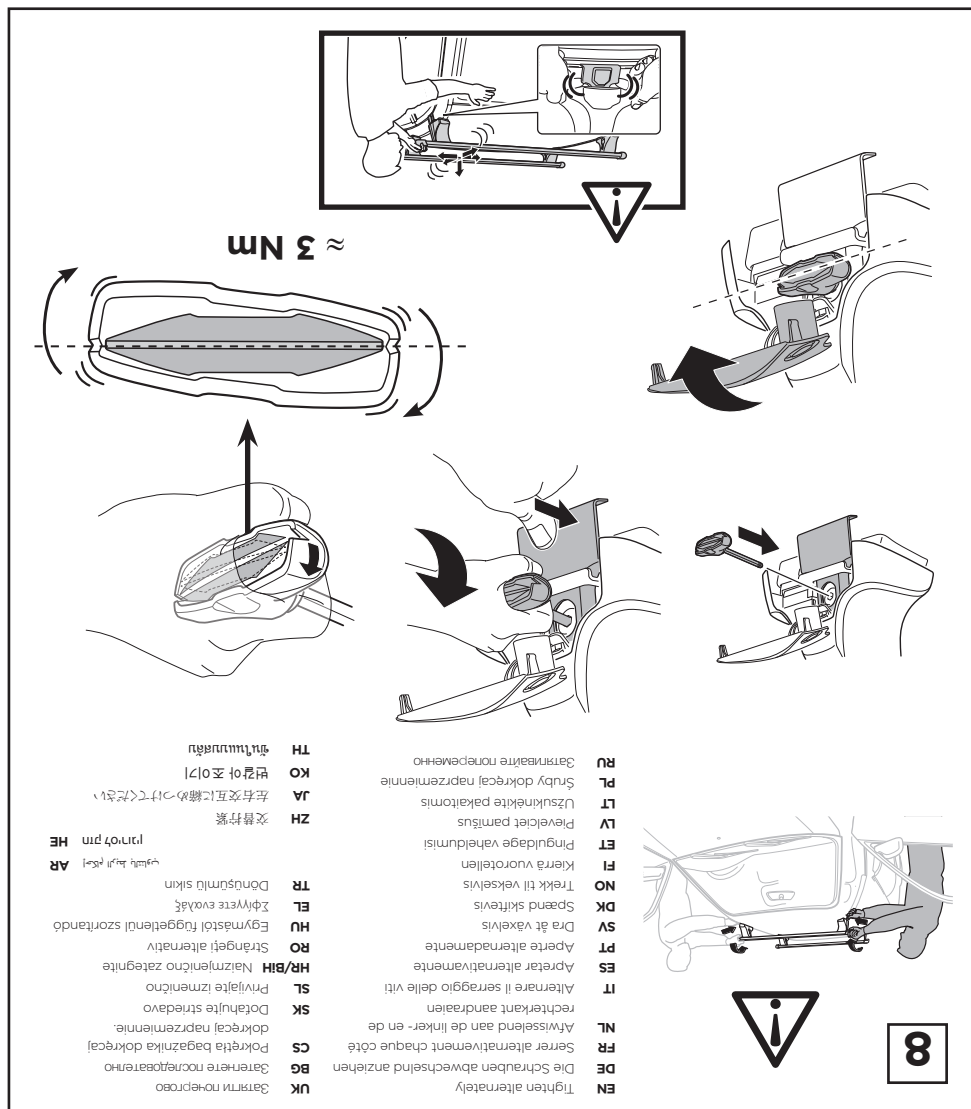

UK Заміняти по-черговою

BG Замениете по-последователно

CS Pokreťte bagazníka dookrecaj

FR Serrer alternativement chaque côté

NL Afwisselend aan de linker- en de rechterkant aandraaien

IT Alternare il serraggio delle viti

ES Aprete alternativamente

PT Aperte alternadamente

SV Dra åt växelvis

DK Spænd skiftevis

NO Trekk til vekselvis

FI Kierä vuorotellen

ET Pinguldage vaheldumisi!

LV Pievieciēt pamīšus

LT Užsūkninkite pakaitomis

PL Srdubj dokrecaj naprzemiennie

RU Заменяйте попеременно

ZH 交替拧紧

JA 左右交互に締めつけください

KO 번갈아 조이기

TH วนทีละด้าน

TR Dönüşümü sıkmak

EL εκφυγείτε εναλλάξ

HU Egyarástól függetlenül szorítandó

RO Strângeți alternativ

HR/BIH Naizmjenično zategnite

SK Dotiahnuť striedavo

SL Privijajte izmenično

AR ٤١٣٧٥٦ ٤١٣٧٥٦

HE 171403

≈ 3 Nm

8