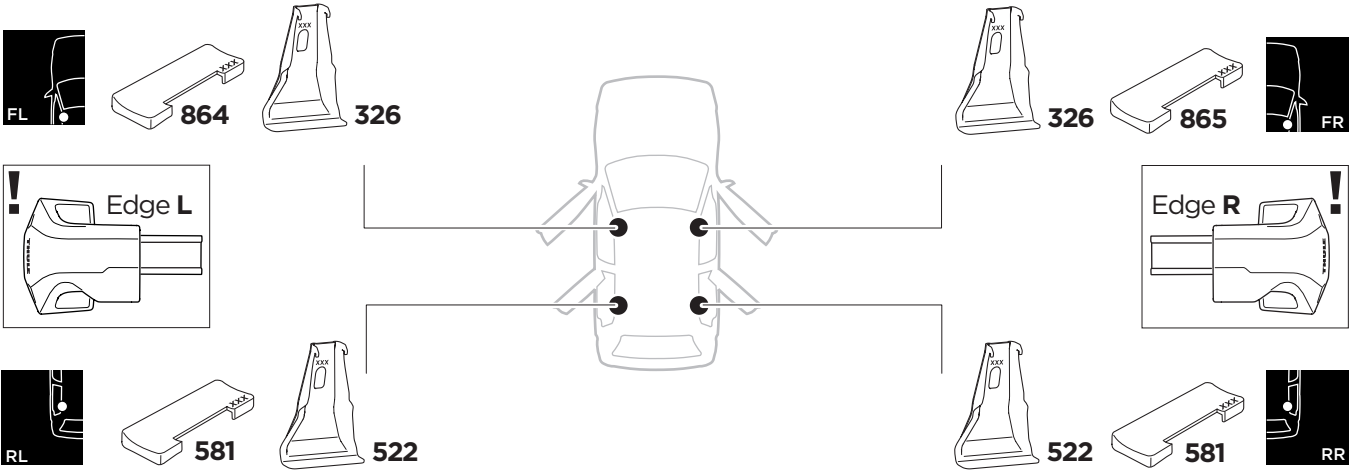

1

Kit 145307

AUDI e-tron, 5-dr SUV, 19-

ISO 11154-E

THULE WingBar Evo	THULE WingBar Edge	THULE WingBar	THULE SquareBar Evo	Evo X (scale)	Edge X (scale)
AUDI e-tron, 5-dr SUV, 19-				45	G

THULE ProBar Evo	THULE SlideBar Evo	X (mm/inch)		
AUDI e-tron, 5-dr SUV, 19-		1101 mm / 43 3/8"		

THULE WingBar Evo	THULE WingBar Edge	THULE WingBar	THULE SquareBar Evo	Evo Y (scale)	Edge Y (scale)
AUDI e-tron, 5-dr SUV, 19-				41	O

THULE ProBar Evo	THULE SlideBar Evo	Y (mm/inch)		
AUDI e-tron, 5-dr SUV, 19-		1061 mm / 41 3/4"		

	W (mm/inch)	Z (mm/inch)
AUDI e-tron, 5-dr SUV, 19-	800 mm / 31 1/2"	270 mm / 10 5/8"