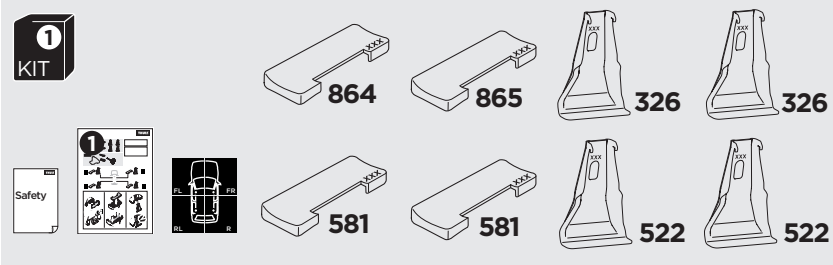

1

Kit 145307

AUDI e-tron, 5-dr SUV, 19-

ISO 11154-E

THULE WingBar Evo	THULE WingBar Edge	THULE WingBar	THULE SquareBar Evo	Evo X (scale)	Edge X (scale)
AUDI e-tron, 5-dr SUV, 19-				45	G

THULE ProBar Evo	THULE SlideBar Evo	X (mm/inch)		
AUDI e-tron, 5-dr SUV, 19-		1101 mm / 43 3/8"		

THULE WingBar Evo	THULE WingBar Edge	THULE WingBar	THULE SquareBar Evo	Evo Y (scale)	Edge Y (scale)
AUDI e-tron, 5-dr SUV, 19-				41	O

THULE ProBar Evo	THULE SlideBar Evo	Y (mm/inch)		
AUDI e-tron, 5-dr SUV, 19-		1061 mm / 41 3/4"		

	W (mm/inch)	Z (mm/inch)
AUDI e-tron, 5-dr SUV, 19-	800 mm / 31 1/2"	270 mm / 10 5/8"