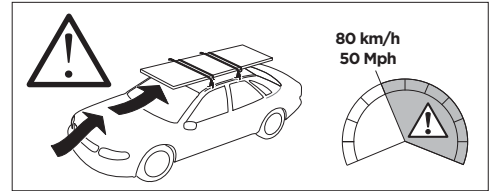

1

Kit 5091

TOYOTA Hilux, 4-dr Double Cab, 05-15

TOYOTA Vigo, 4-dr Double Cab, 04-15

ISO 11154-E

| | | | | | |
|---|--------------------|---------------|-----------------|----------------------|-----------------------|
| THULE WingBar Evo | THULE WingBar Edge | THULE WingBar | THULE SquareBar | Evo X (scale) | Edge X (scale) |
| TOYOTA Hilux, 4-dr Double Cab, 05-15 | | | | 45,5 | F |
| TOYOTA Vigo, 4-dr Double Cab, 04-15 | | | | 45,5 | F |