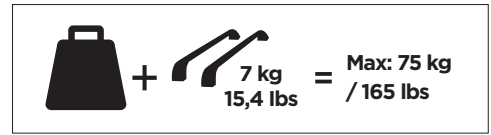

1

Kit 5091

TOYOTA Hilux, 4-dr Double Cab, 05-15

TOYOTA Vigo, 4-dr Double Cab, 04-15

ISO 11154-E

| | | | | | |
|---|--------------------|---------------|-----------------|----------------------|-----------------------|
| THULE WingBar Evo | THULE WingBar Edge | THULE WingBar | THULE SquareBar | Evo X (scale) | Edge X (scale) |
| TOYOTA Hilux, 4-dr Double Cab, 05-15 | | | | 45,5 | F |
| TOYOTA Vigo, 4-dr Double Cab, 04-15 | | | | 45,5 | F |

| | | | | | |
|---|----------------|--|--|--------------------------|--|
| THULE ProBar | THULE SlideBar | | | X (mm/inch) | |
| TOYOTA Hilux, 4-dr Double Cab, 05-15 | | | | 1106 mm / 43 1/2" | |
| TOYOTA Vigo, 4-dr Double Cab, 04-15 | | | | 1106 mm / 43 1/2" | |