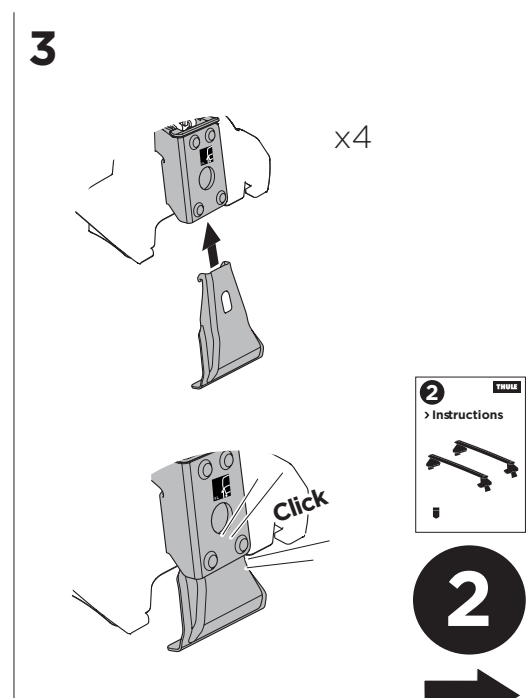

1

Kit 5091

TOYOTA Hilux, 4-dr Double Cab, 05-15

TOYOTA Vigo, 4-dr Double Cab, 04-15

ISO 11154-E

| | | | | | |
|---|--------------------|---------------|-----------------|----------------------|-----------------------|
| THULE WingBar Evo | THULE WingBar Edge | THULE WingBar | THULE SquareBar | Evo X (scale) | Edge X (scale) |
| TOYOTA Hilux, 4-dr Double Cab, 05-15 | | | | 45,5 | F |
| TOYOTA Vigo, 4-dr Double Cab, 04-15 | | | | 45,5 | F |