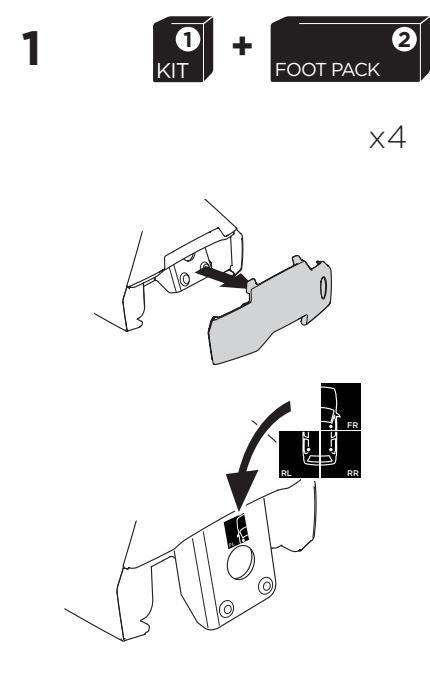

1

Kit 5091

TOYOTA Hilux, 4-dr Double Cab, 05-15

TOYOTA Vigo, 4-dr Double Cab, 04-15

ISO 11154-E

| | | | | | |
|---|--------------------|---------------|-----------------|----------------------|-----------------------|
| THULE WingBar Evo | THULE WingBar Edge | THULE WingBar | THULE SquareBar | Evo X (scale) | Edge X (scale) |
| TOYOTA Hilux, 4-dr Double Cab, 05-15 | | | | 45,5 | F |
| TOYOTA Vigo, 4-dr Double Cab, 04-15 | | | | 45,5 | F |

| | W (mm/inch) | Z (mm/inch) |
|---|---------------------|------------------------|
| TOYOTA Hilux, 4-dr Double Cab, 05-15 | 710 mm / 28" | 245 mm / 9 5/8" |
| TOYOTA Vigo, 4-dr Double Cab, 04-15 | 710 mm / 28" | 245 mm / 9 5/8" |