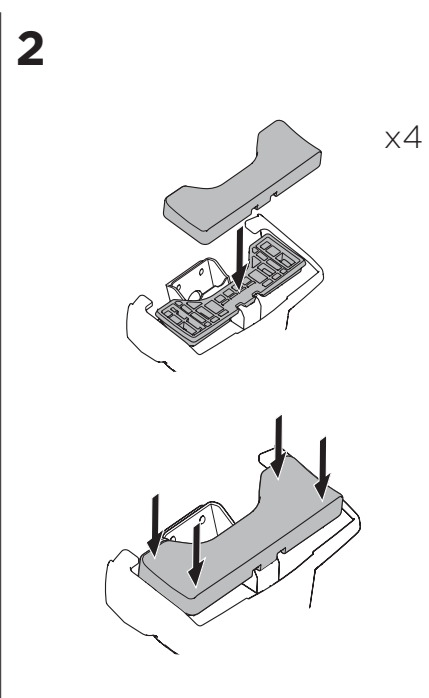

1

Kit 5091

TOYOTA Hilux, 4-dr Double Cab, 05-15

TOYOTA Vigo, 4-dr Double Cab, 04-15

ISO 11154-E

| | | | | | |
|---|--------------------|---------------|-----------------|----------------------|-----------------------|
| THULE WingBar Evo | THULE WingBar Edge | THULE WingBar | THULE SquareBar | Evo X (scale) | Edge X (scale) |
| TOYOTA Hilux, 4-dr Double Cab, 05-15 | | | | 45,5 | F |
| TOYOTA Vigo, 4-dr Double Cab, 04-15 | | | | 45,5 | F |

| | | | | | |
|---|----------------|--|--|--------------------------|--|
| THULE ProBar | THULE SlideBar | | | X (mm/inch) | |
| TOYOTA Hilux, 4-dr Double Cab, 05-15 | | | | 1106 mm / 43 1/2" | |
| TOYOTA Vigo, 4-dr Double Cab, 04-15 | | | | 1106 mm / 43 1/2" | |

| | | | | | |
|---|--------------------|---------------|-----------------|----------------------|-----------------------|
| THULE WingBar Evo | THULE WingBar Edge | THULE WingBar | THULE SquareBar | Evo Y (scale) | Edge Y (scale) |
| TOYOTA Hilux, 4-dr Double Cab, 05-15 | | | | 44,5 | H |
| TOYOTA Vigo, 4-dr Double Cab, 04-15 | | | | 44,5 | H |

| | W (mm/inch) | Z (mm/inch) |
|---|---------------------|------------------------|
| TOYOTA Hilux, 4-dr Double Cab, 05-15 | 710 mm / 28" | 245 mm / 9 5/8" |
| TOYOTA Vigo, 4-dr Double Cab, 04-15 | 710 mm / 28" | 245 mm / 9 5/8" |