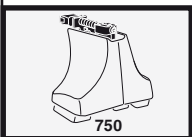

**1**

**2**

	Y inch	Y mm
NISSAN Almera, Pulsar, Sentra, Sunny, Lucion, 3-dr	35 1/4"	896 mm
NISSAN Almera, Pulsar, Sentra, Sunny, Lucion, 4-dr	34 5/8"	881 mm
NISSAN Almera, Pulsar, Sentra, Sunny, Lucion, 5-dr	34 7/8"	886 mm

**4**

NISSAN Almera, Pulsar, Sentra, Sunny, Lucion, 3-dr

SRA

NISSAN Almera, Pulsar, Sentra, Sunny, Lucion, 4-dr

NISSAN Almera, Pulsar, Sentra, Sunny, Lucion, 5-dr

5

	X mm	Y mm	X inch	Y inch
NISSAN Almera, Pulsar, Sentra, Sunny, Lucion, 3-dr	200 mm	700 mm	7 <sup>7</sup> / <sub>8</sub> "	27 <sup>1</sup> / <sub>2</sub> "
NISSAN Almera, Pulsar, Sentra, Sunny, Lucion, 4-dr	220 mm	650 mm	8 <sup>5</sup> / <sub>8</sub> "	25 <sup>5</sup> / <sub>8</sub> "
NISSAN Almera, Pulsar, Sentra, Sunny, Lucion, 5-dr	210 mm	680 mm	8 <sup>1</sup> / <sub>4</sub> "	26 <sup>3</sup> / <sub>4</sub> "

NISSAN Almera, Pulsar, Sentra, Sunny, Lucion, 3-dr

**GB/US** Tighten alternately

**D** Die Schrauben abwechselnd anziehen

**F** Serrer alternativement chaque côté

**NL** Afwisselend aan de linker- en de rechterkant aandraaien