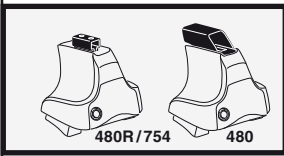

**1**

**2**

	Y inch	Y mm
NISSAN Almera, Pulsar, Sentra, Sunny, Lucion, 3-dr	35 1/4"	896 mm
NISSAN Almera, Pulsar, Sentra, Sunny, Lucion, 4-dr	34 5/8"	881 mm
NISSAN Almera, Pulsar, Sentra, Sunny, Lucion, 5-dr	34 7/8"	886 mm

**4**

NISSAN Almera, Pulsar, Sentra, Sunny, Lucion, 3-dr

SRA

NISSAN Almera, Pulsar, Sentra, Sunny, Lucion, 4-dr

NISSAN Almera, Pulsar, Sentra, Sunny, Lucion, 5-dr

5

	X mm	Y mm	X inch	Y inch
NISSAN Almera, Pulsar, Sentra, Sunny, Lucion, 3-dr	200 mm	700 mm	7 <sup>7</sup> / <sub>8</sub> "	27 <sup>1</sup> / <sub>2</sub> "
NISSAN Almera, Pulsar, Sentra, Sunny, Lucion, 4-dr	220 mm	650 mm	8 <sup>5</sup> / <sub>8</sub> "	25 <sup>5</sup> / <sub>8</sub> "
NISSAN Almera, Pulsar, Sentra, Sunny, Lucion, 5-dr	210 mm	680 mm	8 <sup>1</sup> / <sub>4</sub> "	26 <sup>3</sup> / <sub>4</sub> "

NISSAN Almera, Pulsar, Sentra, Sunny, Lucion, 3-dr

**GB/US** Tighten alternately

**D** Die Schrauben abwechselnd anziehen

**F** Serrer alternativement chaque côté

**NL** Afwisselend aan de linker- en de rechterkant aandraaien