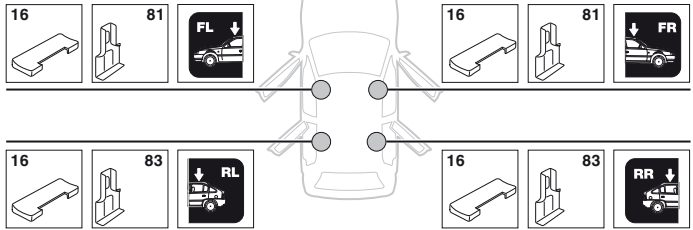

**4**

NISSAN Almera, Pulsar, Sentra, Sunny, Lucion, 3-dr

SRA

NISSAN Almera, Pulsar, Sentra, Sunny, Lucion, 4-dr

NISSAN Almera, Pulsar, Sentra, Sunny, Lucion, 5-dr

5

	X mm	Y mm	X inch	Y inch
NISSAN Almera, Pulsar, Sentra, Sunny, Lucion, 3-dr	200 mm	700 mm	7 <sup>7</sup> / <sub>8</sub> "	27 <sup>1</sup> / <sub>2</sub> "
NISSAN Almera, Pulsar, Sentra, Sunny, Lucion, 4-dr	220 mm	650 mm	8 <sup>5</sup> / <sub>8</sub> "	25 <sup>5</sup> / <sub>8</sub> "
NISSAN Almera, Pulsar, Sentra, Sunny, Lucion, 5-dr	210 mm	680 mm	8 <sup>1</sup> / <sub>4</sub> "	26 <sup>3</sup> / <sub>4</sub> "

NISSAN Almera, Pulsar, Sentra, Sunny, Lucion, 3-dr

**GB/US** Tighten alternately

**D** Die Schrauben abwechselnd anziehen

**F** Serrer alternativement chaque côté

**NL** Afwisselend aan de linker- en de rechterkant aandraaien