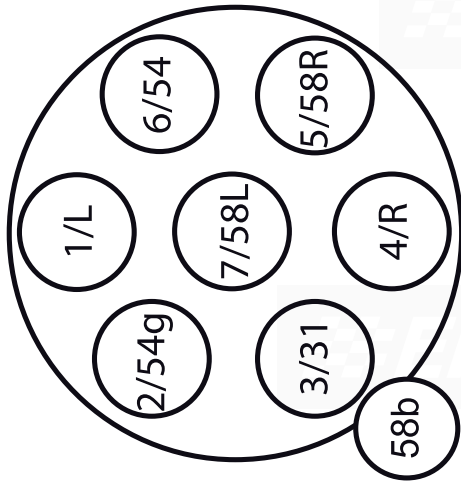

4

	P MAX	S	N	DK	FIN	GB	D	CZ	E	F	GR	HU	I	NL	PL	RUS	COLOR CODE
	1	gul	gul	gul	kehtainen	yellow	gelb	žlutá	amarillo	jaune	κίτρινο	sárga	giallo	geel	zólty	желтый	YE
	2	blá	blá	blá	sininen	blue	blau	modrá	azul	bleu	μπλε	kék	blu	blauw	niebieski	голубой	BU
	3	vít	hvit	hvid	valkoinen	white	weiß	bilá	blanco	blanc	πρ&alpha;σσο	fehér	bianco	wit	biały	белый	WH
	4	gr&ouml;n	gr&ouml;n	gr&ouml;n	vihreä	green	grün	zelená	verde	vert	πρ&alpha;σσο	zöld	verde	groen	zielony	зеленый	GN
	5	brun	brun	brun	ruskea	brown	braun	hnědá	marrón	marron	καφέ	barna	marrone	bruin	brązowy	коричневый	BN
	6	röd	röd	röd	punainen	red	rot	červená	rojo	rouge	κόκκινο	piros	rosso	rood	czerwony	красный	RD
	7	svart	sort	sort	musta	black	schwarz	černá	negro	noir	μαύρο	fekete	nero	zwart	czarny	черный	BK
	58b	grá	grá	grá	harmaa	grey	grau	šedá	gris	gris	γκρι	szürke	grigio	szary	szary	серый	GY
		orange	oransje	orange	oranssi	orange	orange	oranzový	anaranja-do	orange	πορτοκαλί	narancssárga	arancione	oranje	pomarańczowy	оранжевый	OG
		rosa	rosa	lyseröd	vaalean-punainen	pink	rosa	růžová	rosa	rose	розовый	rózsaszín	rosa	różowy	розовый	розовый	PK
		violett	folett	violet	violetti	purple	violett	fialový	violeta	violet	μωβ	ibolyakék	viola	violet	fioletowy	пурпурный	VI
		turkos	turkis	turkis	turkoosi	turquoise	türkis	tyrkysový	turquesa	turquoise	турquoise	türkiz	turchese	turkoois	turkusowy	бирюзовый	TQ