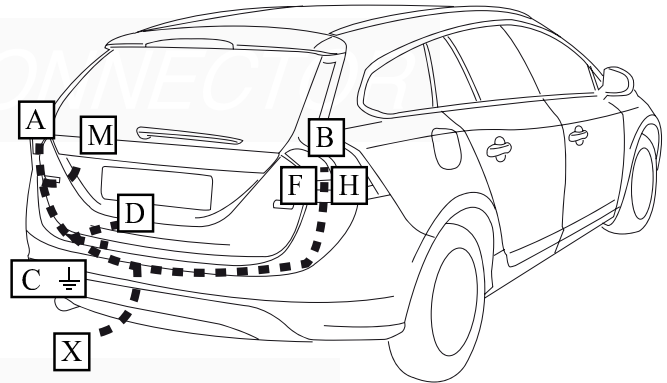

monoflex
WESTFALIA AUTOMOTIVE

Volvo V60 2010-, V60 CC 2015-

7-pol

Nr: 320134300107

| | | | | | | |
|-----------------------------|-----------------------------|-----------------------------------|-------------------------|------------------------------|------------------------------|------------------------------|
| 1x Art.no. 3500-0043 | 1x Art.no. 3500-0044 | 5cm Art.no. 3530 | 5cm Art.no. 3531 | 50cm Art.no. 3584 | 6x L=140 Art.no. 6079 | 6x L=186 Art.no. 6081 |
| 1x Art.no.10002 | 1x Art.no.4093 | 3x M5 x 35 Art.no. 1031 | 3x Art.no. 1091 | 3x M5 Art.no. 1071 | 2x Art.no. 3504 | |