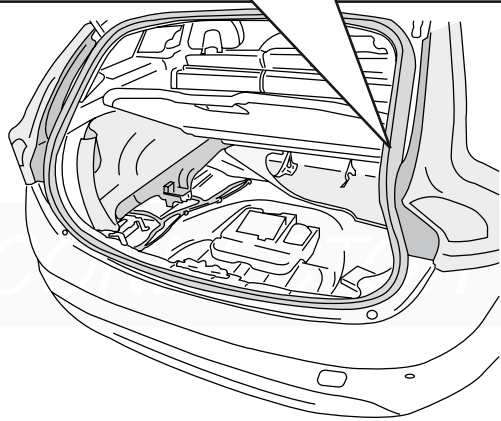

OPTION 2
Volvo V60 Cross Country 2015-