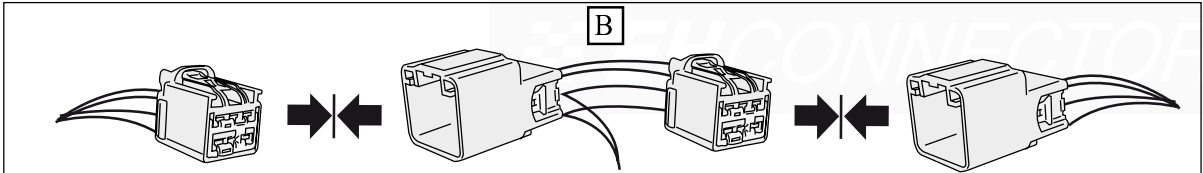

3

OPTION 1
Volvo V60 2010-