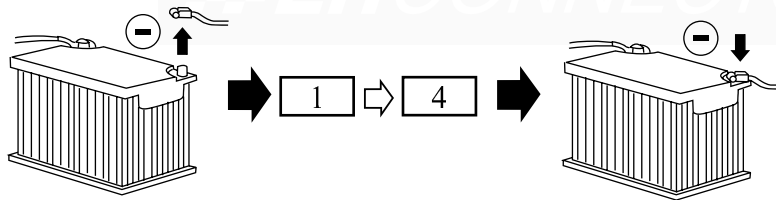

monoflex
WESTFALIA AUTOMOTIVE

Volvo V60 2010-, V60 CC 2015-

7-pol

Nr: 320134300107

| | | | | | | |
|-----------------------------|-----------------------------|-----------------------------------|-------------------------|------------------------------|------------------------------|------------------------------|
| 1x Art.no. 3500-0043 | 1x Art.no. 3500-0044 | 5cm Art.no. 3530 | 5cm Art.no. 3531 | 50cm Art.no. 3584 | 6x L=140 Art.no. 6079 | 6x L=186 Art.no. 6081 |
| 1x Art.no.10002 | 1x Art.no.4093 | 3x M5 x 35 Art.no. 1031 | 3x Art.no. 1091 | 3x M5 Art.no. 1071 | 2x Art.no. 3504 | |