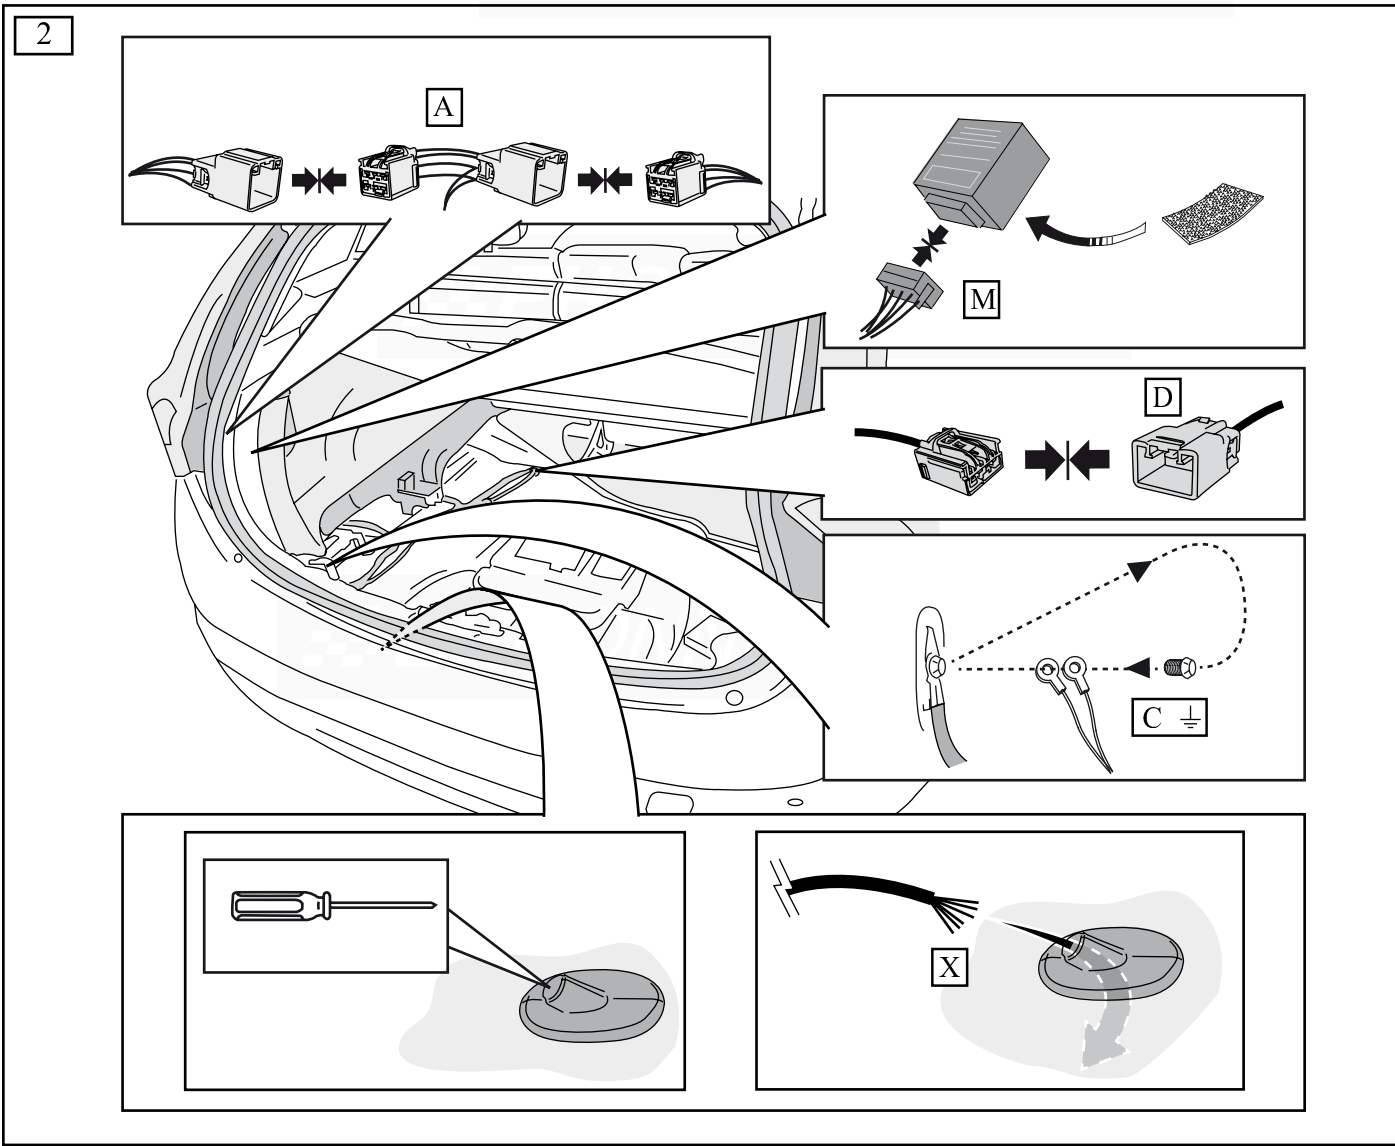

monoflex
WESTFALIA AUTOMOTIVE

Volvo V60 2010-, V60 CC 2015-

7-pol

Nr: 320134300107

| | | | | | | |
|-----------------------------|-----------------------------|-----------------------------------|-------------------------|------------------------------|------------------------------|------------------------------|
| 1x Art.no. 3500-0043 | 1x Art.no. 3500-0044 | 5cm Art.no. 3530 | 5cm Art.no. 3531 | 50cm Art.no. 3584 | 6x L=140 Art.no. 6079 | 6x L=186 Art.no. 6081 |
| 1x Art.no.10002 | 1x Art.no.4093 | 3x M5 x 35 Art.no. 1031 | 3x Art.no. 1091 | 3x M5 Art.no. 1071 | 2x Art.no. 3504 | |

5

INFO

For OE-installed
PDC