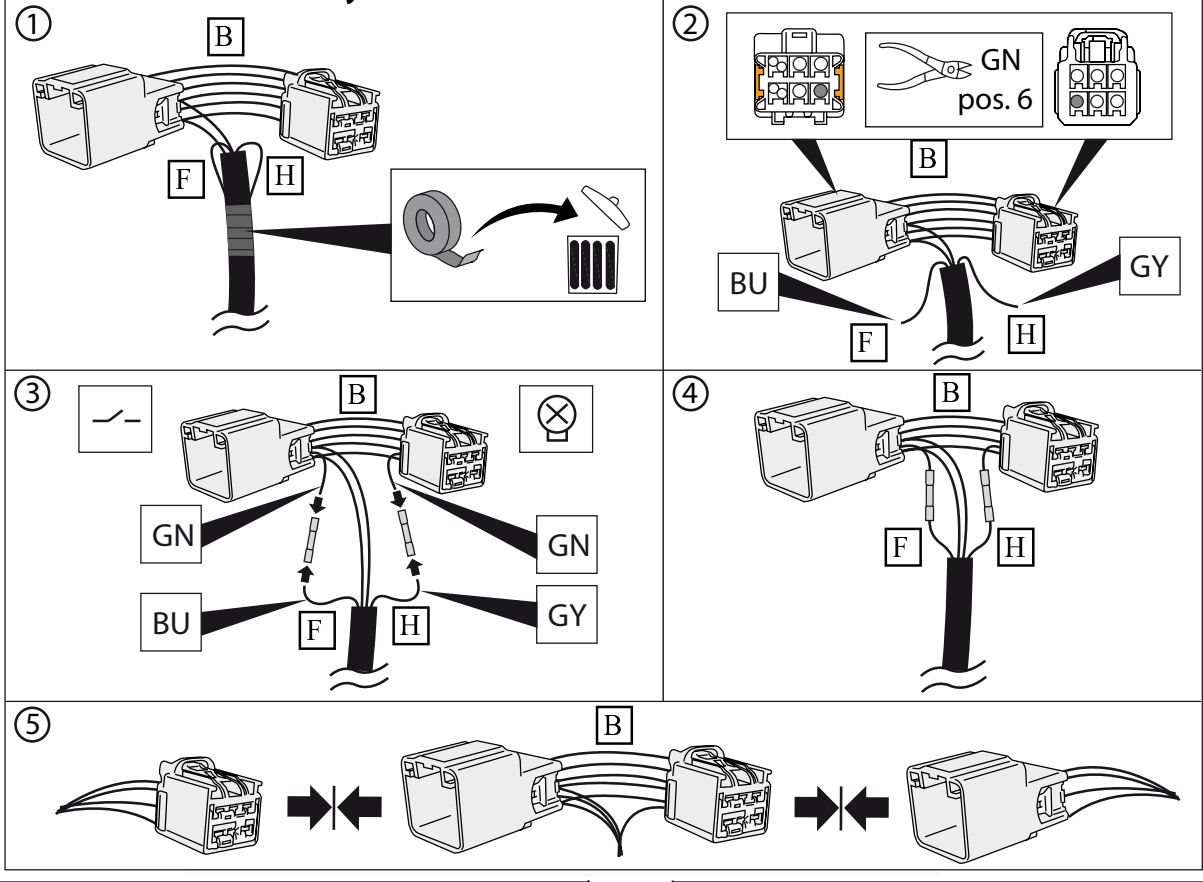

OPTION 2
Volvo V60 Cross Country 2015-