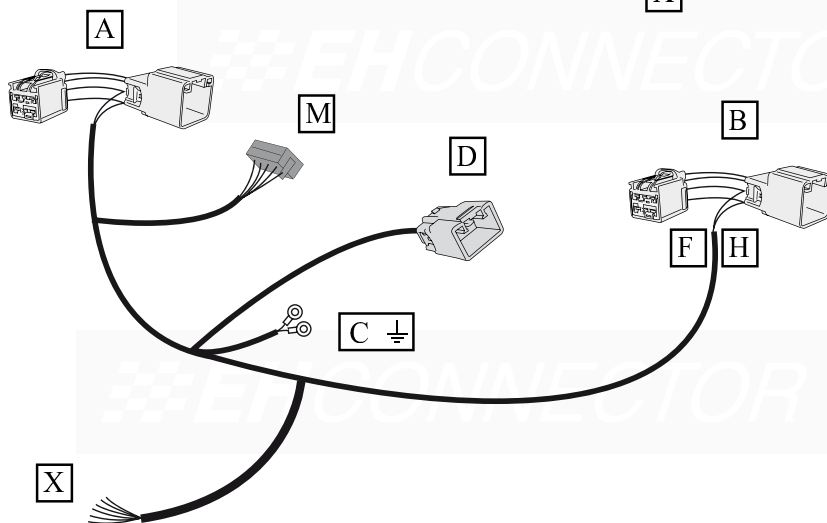

monoflex
WESTFALIA AUTOMOTIVE

Volvo V60 2010-, V60 CC 2015-

7-pol

Nr: 320134300107

| | | | | | | |
|-----------------------------|-----------------------------|-----------------------------------|-------------------------|------------------------------|------------------------------|------------------------------|
| 1x Art.no. 3500-0043 | 1x Art.no. 3500-0044 | 5cm Art.no. 3530 | 5cm Art.no. 3531 | 50cm Art.no. 3584 | 6x L=140 Art.no. 6079 | 6x L=186 Art.no. 6081 |
| 1x Art.no.10002 | 1x Art.no.4093 | 3x M5 x 35 Art.no. 1031 | 3x Art.no. 1091 | 3x M5 Art.no. 1071 | 2x Art.no. 3504 | |