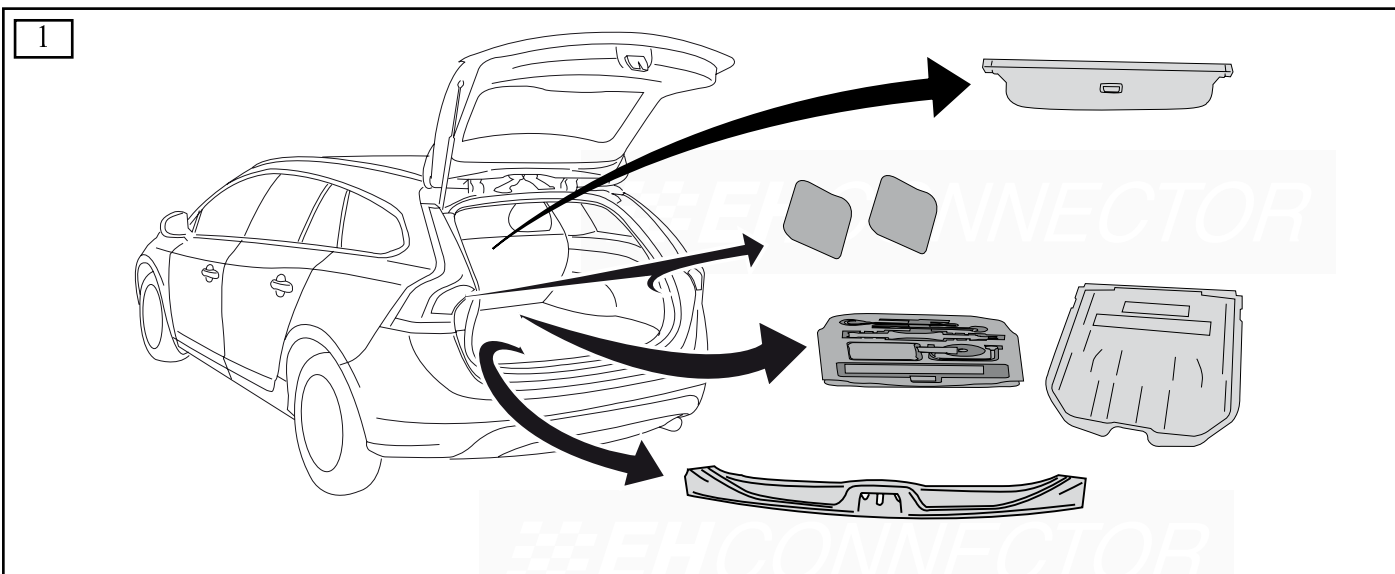

monoflex
WESTFALIA AUTOMOTIVE

Volvo V60 2010-, V60 CC 2015-

7-pol

Nr: 320134300107

| | | | | | | |
|-----------------------------|-----------------------------|-----------------------------------|-------------------------|------------------------------|------------------------------|------------------------------|
| 1x Art.no. 3500-0043 | 1x Art.no. 3500-0044 | 5cm Art.no. 3530 | 5cm Art.no. 3531 | 50cm Art.no. 3584 | 6x L=140 Art.no. 6079 | 6x L=186 Art.no. 6081 |
| 1x Art.no.10002 | 1x Art.no.4093 | 3x M5 x 35 Art.no. 1031 | 3x Art.no. 1091 | 3x M5 Art.no. 1071 | 2x Art.no. 3504 | |