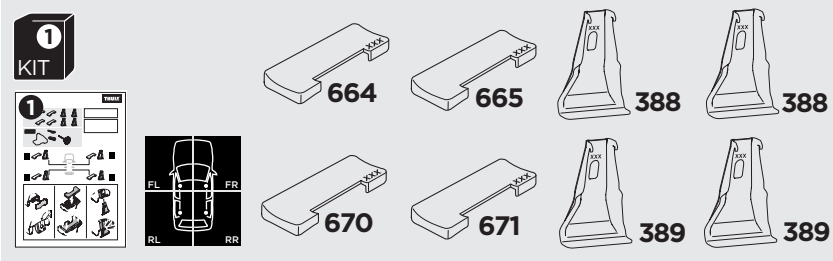

1

Kit 145210

VOLVO S60, 4-dr Sedan, 19-

ISO 11154-E

THULE WingBar Evo	THULE WingBar Edge	THULE WingBar	THULE SquareBar Evo	Evo X (scale)	Edge X (scale)
VOLVO S60, 4-dr Sedan, 19-				43	K

THULE ProBar Evo	THULE SlideBar Evo	X (mm/inch)		
VOLVO S60, 4-dr Sedan, 19-		1081 mm / 42 1/2"		

THULE WingBar Evo	THULE WingBar Edge	THULE WingBar	THULE SquareBar Evo	Evo Y (scale)	Edge Y (scale)
VOLVO S60, 4-dr Sedan, 19-				39,5	R

THULE ProBar Evo	THULE SlideBar Evo	Y (mm/inch)		
VOLVO S60, 4-dr Sedan, 19-		1046 mm / 41 1/8"		

	W (mm/inch)	Z (mm/inch)
VOLVO S60, 4-dr Sedan, 19-	705 mm / 27 3/4"	200 mm / 7 7/8"