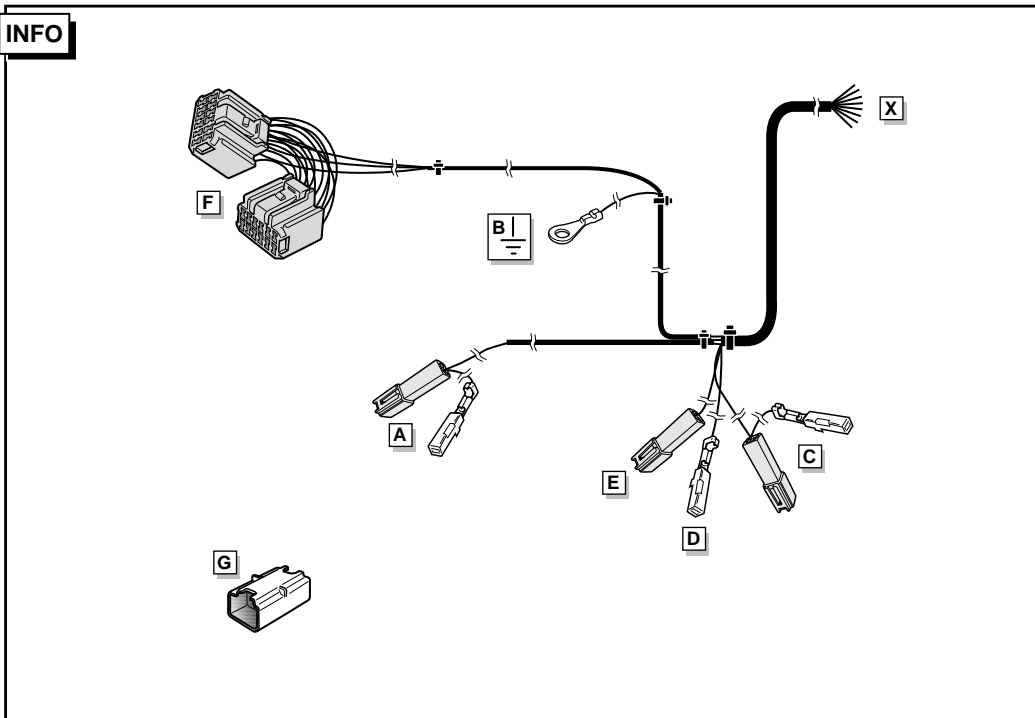

**Einbauanleitung Elektrosatz  
Anhängervorrichtung mit 12-N Steckdose  
lt. DIN/ISO Norm 1724**

**Instructions de montage du faisceau  
électrique pour crochet d'attelage  
conforme à la norme  
DIN/ISO 1724 prise 12-N**

**Fitting instructions electric wiringkit  
towbar with 12-N socket up to  
DIN/ISO norm 1724**

**Montage-handleiding elektrokabelset voor  
trekhaak met 12-N contactdoos  
vlg. DIN/ISO norm 1724**

TOYOTA COROLLA HATCHBACK 3 & 5 Dr 2002-

Bestel Nr.: TO-101-BB

\* Teilliste

\* Liste de pieces

\* Part list

\* Onderdelenlijst

17

**! FUNKTIONEN KONTROLLIEREN !**  
**CONTRÔLER LES FONCTIONS !**  
**CHECK FUNCTIONS !**  
**CONTROLEER FUNCTIES !**

11

## Anschluß Steckdose / Connection de la prise / Socket connection / Contactdoos aansluiting

DIN/ISO 1724		D	F	GB	NL
	1/L	gelb	jaune	yellow	geel
	2	blau	bleu	blue	blauw
	1-8	weiß	blanc	white	wit
	4/R	grün	vert	green	groen
	5/58-R	braun	marron	brown	bruin
	6/54	rot	rouge	red	rood
	7/58-L	schwarz	noir	black	zwart
	8/58-b	grau	gris	grey	grijs