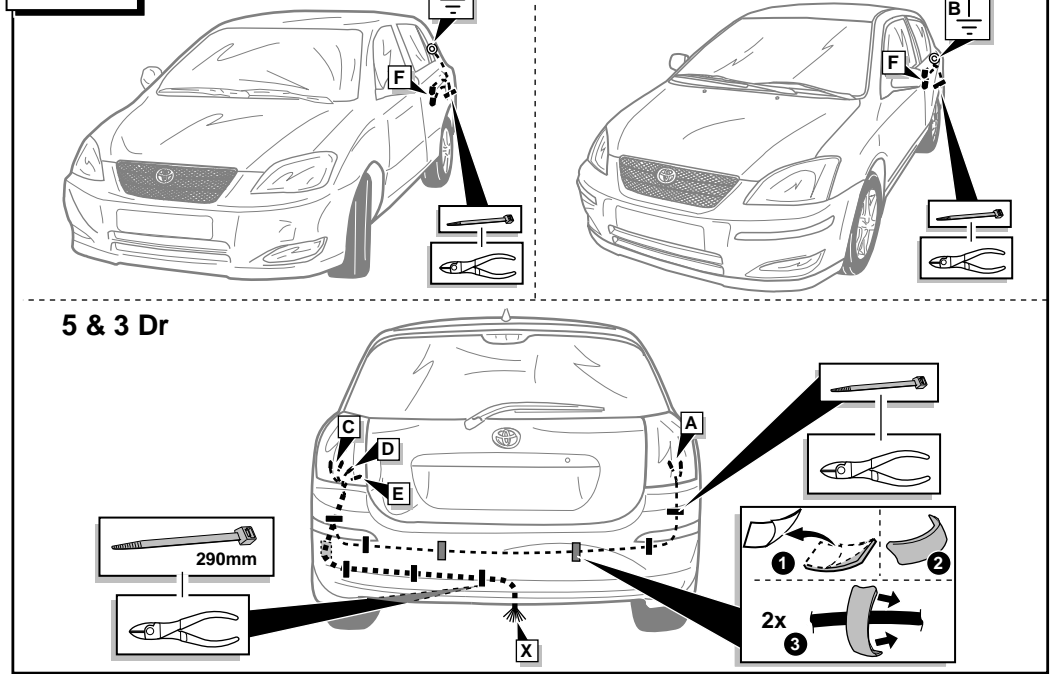

**Einbauanleitung Elektrosatz  
Anhängervorrichtung mit 12-N Steckdose  
lt. DIN/ISO Norm 1724**

**Instructions de montage du faisceau  
électrique pour crochet d'attelage  
conforme à la norme  
DIN/ISO 1724 prise 12-N**

Bestel Nr.: TO-101-BB

\* Teilliste

\* Liste de pieces

\* Part list

\* Onderdelenlijst

17

**! FUNKTIONEN KONTROLLIEREN !**  
**CONTRÔLER LES FONCTIONS !**  
**CHECK FUNCTIONS !**  
**CONTROLEER FUNCTIES !**

11