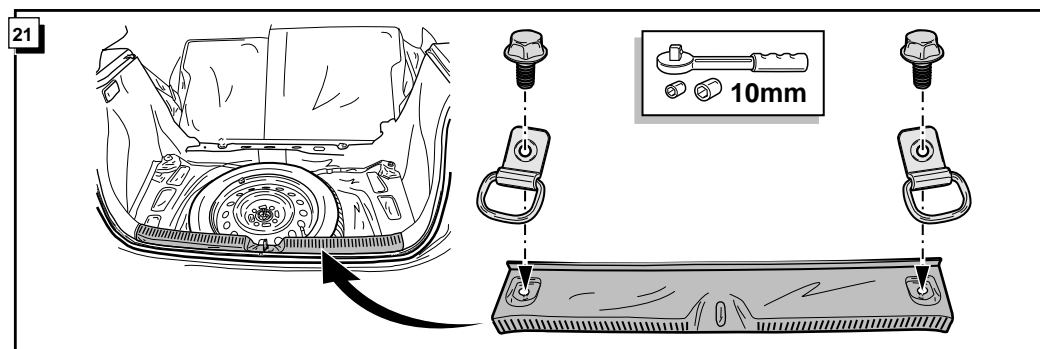

17

! FUNKTIONEN KONTROLLIEREN !
CONTRÔLER LES FONCTIONS !
CHECK FUNCTIONS !
CONTROLEER FUNCTIES !