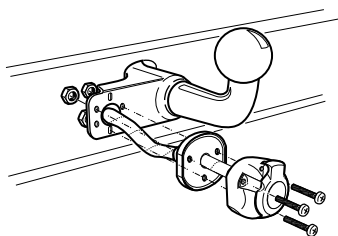

11

Anschluß Steckdose / Connection de la prise / Socket connection / Contactdoos aansluiting

DIN/ISO 1724		D	F	GB	NL
	1/L	gelb	jaune	yellow	geel
	2	blau	bleu	blue	blauw
	1-8	weiß	blanc	white	wit
	4/R	grün	vert	green	groen
	5/58-R	braun	marron	brown	bruin
	6/54	rot	rouge	red	rood
	7/58-L	schwarz	noir	black	zwart
	8/58-b	grau	gris	grey	grijs