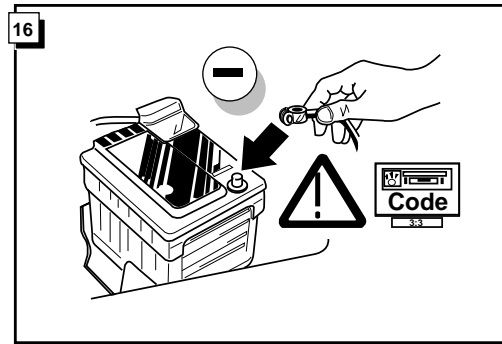

**Einbauanleitung Elektrosatz  
Anhängervorrichtung mit 12-N Steckdose  
lt. DIN/ISO Norm 1724**

**Instructions de montage du faisceau  
électrique pour crochet d'attelage  
conforme à la norme  
DIN/ISO 1724 prise 12-N**

**Fitting instructions electric wiringkit  
towbar with 12-N socket up to  
DIN/ISO norm 1724**

**Montage-handleiding elektrokabelset voor  
trekhaak met 12-N contactdoos  
vlg. DIN/ISO norm 1724**

TOYOTA COROLLA HATCHBACK 3 & 5 Dr 2002-

Bestel Nr.: TO-101-BB

\* Teilliste

\* Liste de pieces

\* Part list

\* Onderdelenlijst

17

**! FUNKTIONEN KONTROLLIEREN !**  
**CONTRÔLER LES FONCTIONS !**  
**CHECK FUNCTIONS !**  
**CONTROLEER FUNCTIES !**

11