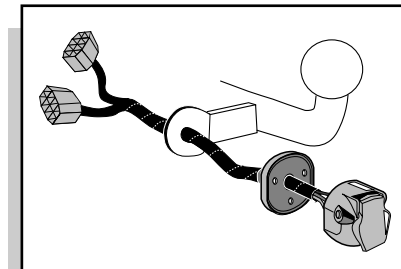

**Einbauanleitung Elektrosatz  
Anhängervorrichtung mit 12-N Steckdose  
lt. DIN/ISO Norm 1724**

**Instructions de montage du faisceau  
électrique pour crochet d'attelage  
conforme à la norme  
DIN/ISO 1724 prise 12-N**

**Fitting instructions electric wiringkit  
towbar with 12-N socket up to  
DIN/ISO norm 1724**

**Montage-handleiding elektrokabelset voor  
trekhaak met 12-N contactdoos  
vlg. DIN/ISO norm 1724**

TOYOTA COROLLA HATCHBACK 3 & 5 Dr 2002-