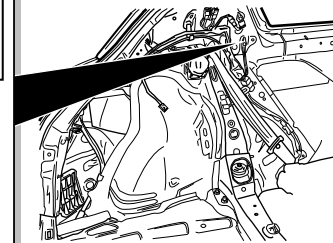

11

Anschluß Steckdose / Connection de la prise / Socket connection / Contactdoos aansluiting

DIN/ISO 1724		D	F	GB	NL
	1/L	gelb	jaune	yellow	geel
	2	blau	bleu	blue	blauw
	1-8	weiß	blanc	white	wit
	4/R	grün	vert	green	groen
	5/58-R	braun	marron	brown	bruin
	6/54	rot	rouge	red	rood
	7/58-L	schwarz	noir	black	zwart
	8/58-b	grau	gris	grey	grijs

12

13

5 Dr

3 Dr

14