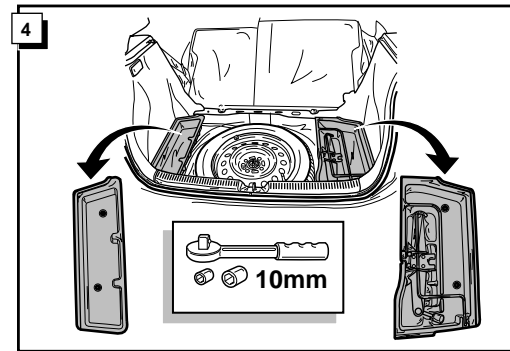

**Einbauanleitung Elektrosatz  
Anhängervorrichtung mit 12-N Steckdose  
lt. DIN/ISO Norm 1724**

**Instructions de montage du faisceau  
électrique pour crochet d'attelage  
conforme à la norme  
DIN/ISO 1724 prise 12-N**

Bestel Nr.: TO-101-BB

\* Teilliste

\* Liste de pieces

\* Part list

\* Onderdelenlijst

17

**! FUNKTIONEN KONTROLLIEREN !**  
**CONTRÔLER LES FONCTIONS !**  
**CHECK FUNCTIONS !**  
**CONTROLEER FUNCTIES !**

11