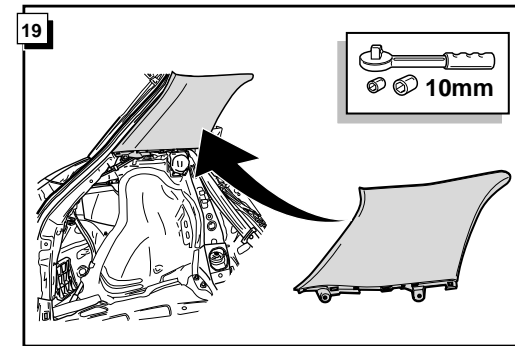

17

! FUNKTIONEN KONTROLLIEREN !
CONTRÔLER LES FONCTIONS !
CHECK FUNCTIONS !
CONTROLEER FUNCTIES !