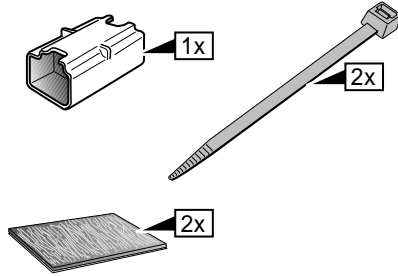

**Einbauanleitung Elektrosatz  
Anhängervorrichtung mit 12-N Steckdose  
lt. DIN/ISO Norm 1724**

**Instructions de montage du faisceau  
électrique pour crochet d'attelage  
conforme à la norme  
DIN/ISO 1724 prise 12-N**

**Fitting instructions electric wiringkit  
towbar with 12-N socket up to  
DIN/ISO norm 1724**

**Montage-handleiding elektrokabelset voor  
trekhaak met 12-N contactdoos  
vlg. DIN/ISO norm 1724**

TOYOTA COROLLA HATCHBACK 3 & 5 Dr 2002-

Bestel Nr.: TO-101-BB

\* Teilliste

\* Liste de pieces

\* Part list

\* Onderdelenlijst

17

**! FUNKTIONEN KONTROLLIEREN !**  
**CONTRÔLER LES FONCTIONS !**  
**CHECK FUNCTIONS !**  
**CONTROLEER FUNCTIES !**

11