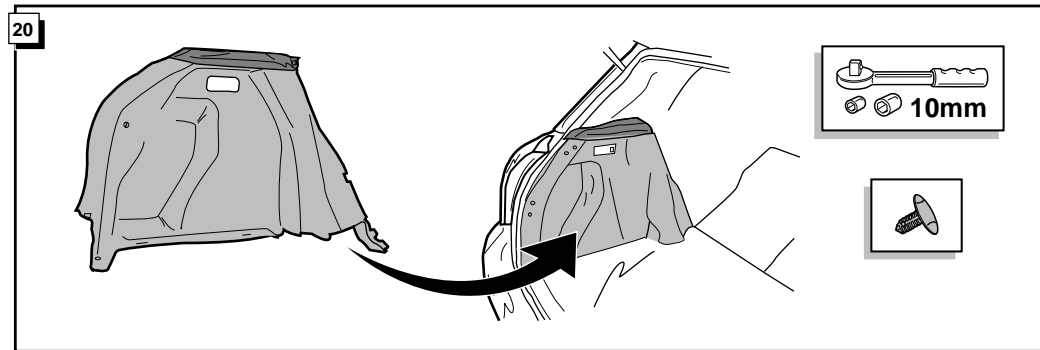

17

! FUNKTIONEN KONTROLLIEREN !
CONTRÔLER LES FONCTIONS !
CHECK FUNCTIONS !
CONTROLEER FUNCTIES !