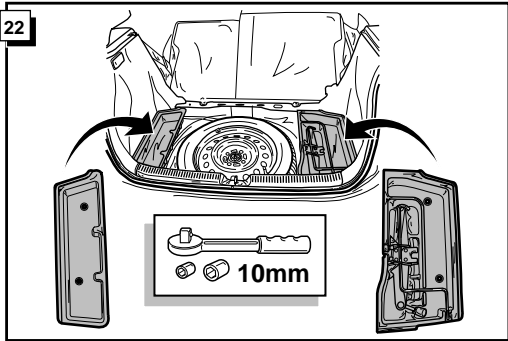

**Einbauanleitung Elektrosatz  
Anhängervorrichtung mit 12-N Steckdose  
lt. DIN/ISO Norm 1724**

**Instructions de montage du faisceau  
électrique pour crochet d'attelage  
conforme à la norme  
DIN/ISO 1724 prise 12-N**

Bestel Nr.: TO-101-BB

\* Teilliste

\* Liste de pieces

\* Part list

\* Onderdelenlijst

17

**! FUNKTIONEN KONTROLLIEREN !**  
**CONTRÔLER LES FONCTIONS !**  
**CHECK FUNCTIONS !**  
**CONTROLEER FUNCTIES !**

11