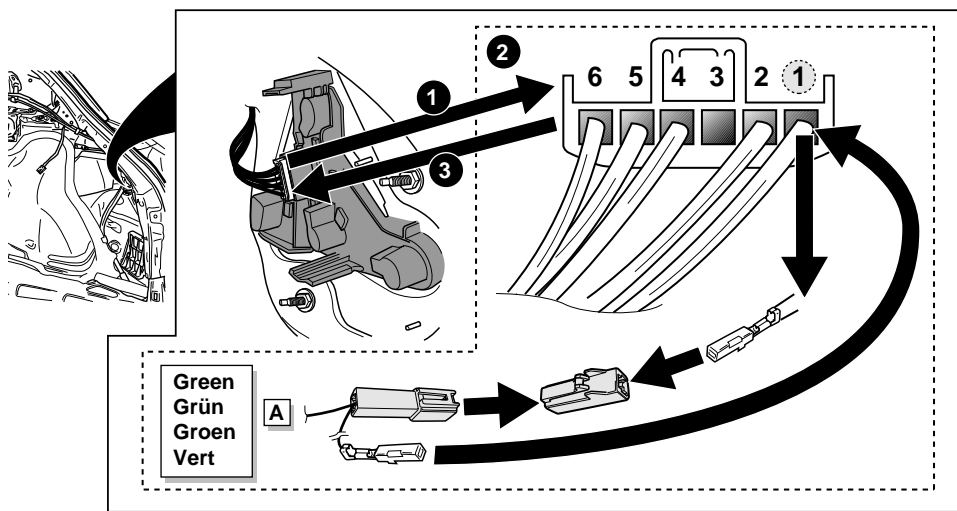

11

Anschluß Steckdose / Connection de la prise / Socket connection / Contactdoos aansluiting

DIN/ISO 1724		D	F	GB	NL
	1/L	gelb	jaune	yellow	geel
	2	blau	bleu	blue	blauw
	1-8	weiß	blanc	white	wit
	4/R	grün	vert	green	groen
	5/58-R	braun	marron	brown	bruin
	6/54	rot	rouge	red	rood
	7/58-L	schwarz	noir	black	zwart
	8/58-b	grau	gris	grey	grijs

12

13

5 Dr

3 Dr

14