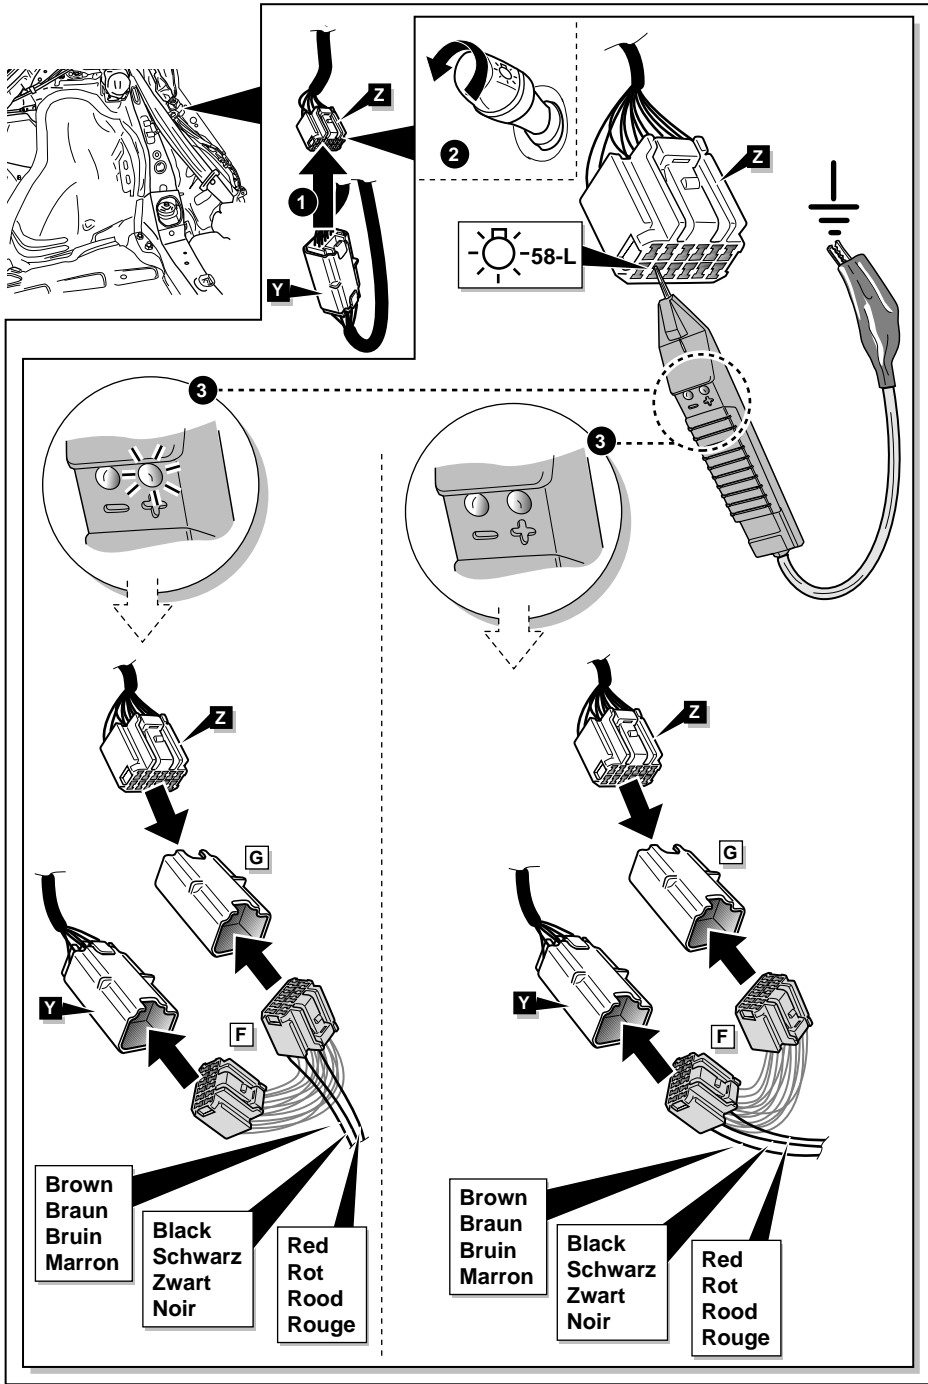

**Einbauanleitung Elektrosatz  
Anhängervorrichtung mit 12-N Steckdose  
lt. DIN/ISO Norm 1724**

**Instructions de montage du faisceau  
électrique pour crochet d'attelage  
conforme à la norme  
DIN/ISO 1724 prise 12-N**

**Fitting instructions electric wiringkit  
towbar with 12-N socket up to  
DIN/ISO norm 1724**

**Montage-handleiding elektrokabelset voor  
trekhaak met 12-N contactdoos  
vlg. DIN/ISO norm 1724**

TOYOTA COROLLA HATCHBACK 3 & 5 Dr 2002-

Bestel Nr.: TO-101-BB

\* Teilliste

\* Liste de pieces

\* Part list

\* Onderdelenlijst

17

**! FUNKTIONEN KONTROLLIEREN !**  
**CONTRÔLER LES FONCTIONS !**  
**CHECK FUNCTIONS !**  
**CONTROLEER FUNCTIES !**

11

## Anschluß Steckdose / Connection de la prise / Socket connection / Contactdoos aansluiting

DIN/ISO 1724		D	F	GB	NL
	1/L	gelb	jaune	yellow	geel
	2	blau	bleu	blue	blauw
	1-8	weiß	blanc	white	wit
	4/R	grün	vert	green	groen
	5/58-R	braun	marron	brown	bruin
	6/54	rot	rouge	red	rood
	7/58-L	schwarz	noir	black	zwart
	8/58-b	grau	gris	grey	grijs