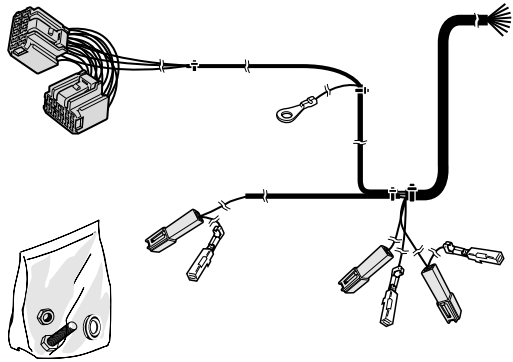

**Einbauanleitung Elektrosatz  
Anhängervorrichtung mit 12-N Steckdose  
lt. DIN/ISO Norm 1724**

**Instructions de montage du faisceau  
électrique pour crochet d'attelage  
conforme à la norme  
DIN/ISO 1724 prise 12-N**

**Fitting instructions electric wiringkit  
towbar with 12-N socket up to  
DIN/ISO norm 1724**

**Montage-handleiding elektrokabelset voor  
trekhaak met 12-N contactdoos  
vlg. DIN/ISO norm 1724**

TOYOTA COROLLA HATCHBACK 3 & 5 Dr 2002-

Bestel Nr.: TO-101-BB

\* Teilliste

\* Liste de pieces

\* Part list

\* Onderdelenlijst

17

**! FUNKTIONEN KONTROLLIEREN !**  
**CONTRÔLER LES FONCTIONS !**  
**CHECK FUNCTIONS !**  
**CONTROLEER FUNCTIES !**

11

## Anschluß Steckdose / Connection de la prise / Socket connection / Contactdoos aansluiting

DIN/ISO 1724		D	F	GB	NL
	1/L	gelb	jaune	yellow	geel
	2	blau	bleu	blue	blauw
	1-8	weiß	blanc	white	wit
	4/R	grün	vert	green	groen
	5/58-R	braun	marron	brown	bruin
	6/54	rot	rouge	red	rood
	7/58-L	schwarz	noir	black	zwart
	8/58-b	grau	gris	grey	grijs