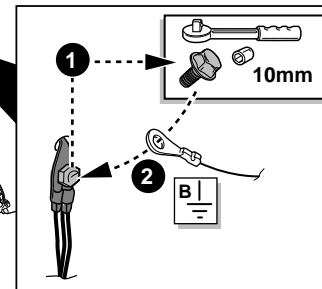

11

Anschluß Steckdose / Connection de la prise / Socket connection / Contactdoos aansluiting

DIN/ISO 1724		D	F	GB	NL
	1/L	gelb	jaune	yellow	geel
	2	blau	bleu	blue	blauw
	1-8	weiß	blanc	white	wit
	4/R	grün	vert	green	groen
	5/58-R	braun	marron	brown	bruin
	6/54	rot	rouge	red	rood
	7/58-L	schwarz	noir	black	zwart
	8/58-b	grau	gris	grey	grijs

12

13

5 Dr

3 Dr

14