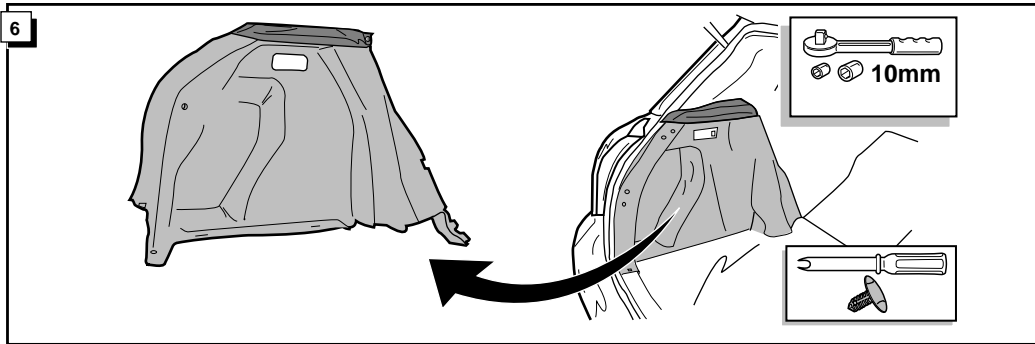

17

! FUNKTIONEN KONTROLLIEREN !
CONTRÔLER LES FONCTIONS !
CHECK FUNCTIONS !
CONTROLEER FUNCTIES !