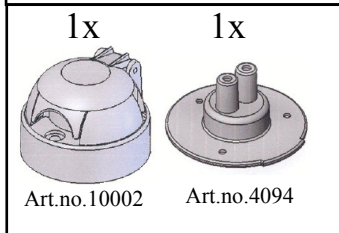

WESTFALIA Hyundai Santa Fe, 10/2009-2012

med PDC-brytning

7-pol

Nr: 46.2052

3x	3x	3x	1x	4cm	4cm	1x	1x	1x	1x	6x	6x
											
M5 x 35		M5								L=140	L=290
Art.no.1031	Art.no.1091	Art.no.1071	Art.no.3583	Art.no.3530	Art.no.3531	Art.no.3716	Art.no.3717	Art.no.3515	Art.no.3516	Art.no.6079	Art.no.6080