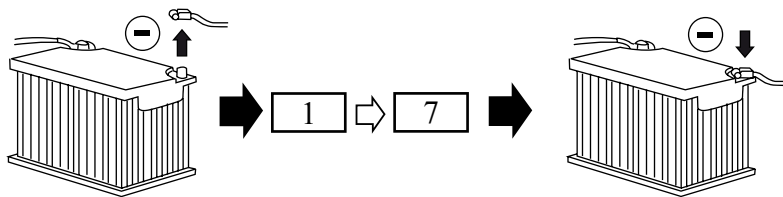

WESTFALIA Hyundai Santa Fe, 10/2009-2012

med PDC-brytning

7-pol

Nr: 46.2052

3x	3x	3x	1x	4cm	4cm	1x	1x	1x	1x	6x	6x
											
M5 x 35		M5								L=140	L=290
Art.no.1031	Art.no.1091	Art.no.1071	Art.no.3583	Art.no.3530	Art.no.3531	Art.no.3716	Art.no.3717	Art.no.3515	Art.no.3516	Art.no.6079	Art.no.6080