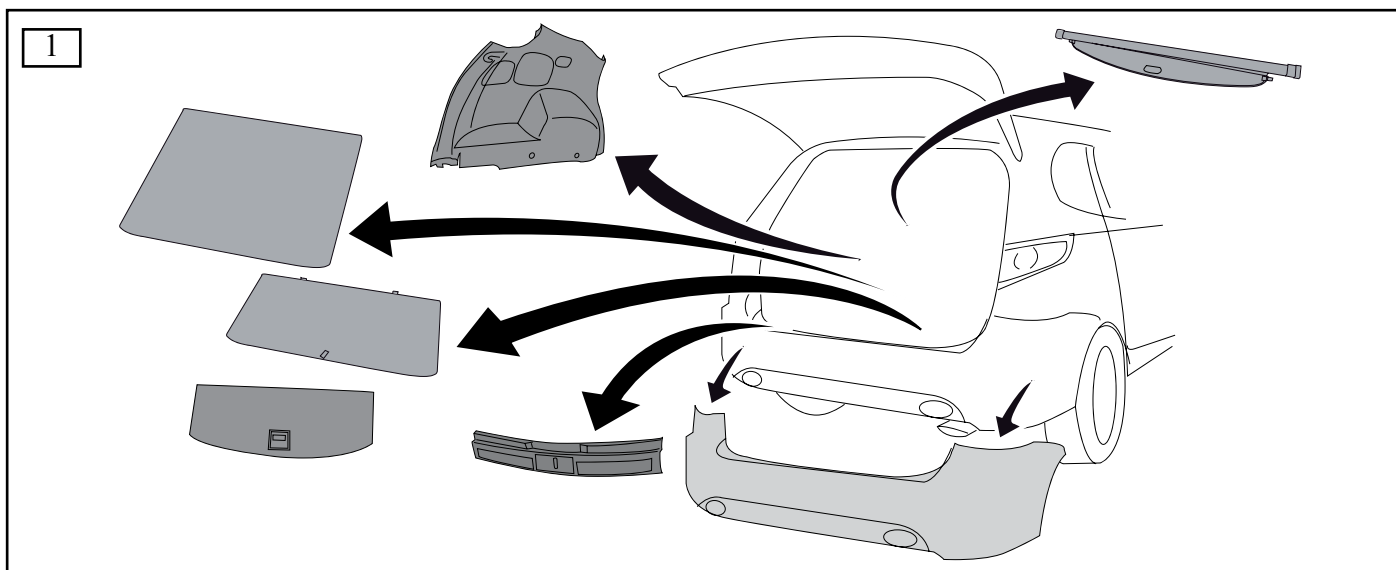

WESTFALIA Hyundai Santa Fe, 10/2009-2012

med PDC-brytning

7-pol

Nr: 46.2052

3x	3x	3x	1x	4cm	4cm	1x	1x	1x	1x	6x	6x
											
M5 x 35		M5								L=140	L=290
Art.no.1031	Art.no.1091	Art.no.1071	Art.no.3583	Art.no.3530	Art.no.3531	Art.no.3716	Art.no.3717	Art.no.3515	Art.no.3516	Art.no.6079	Art.no.6080