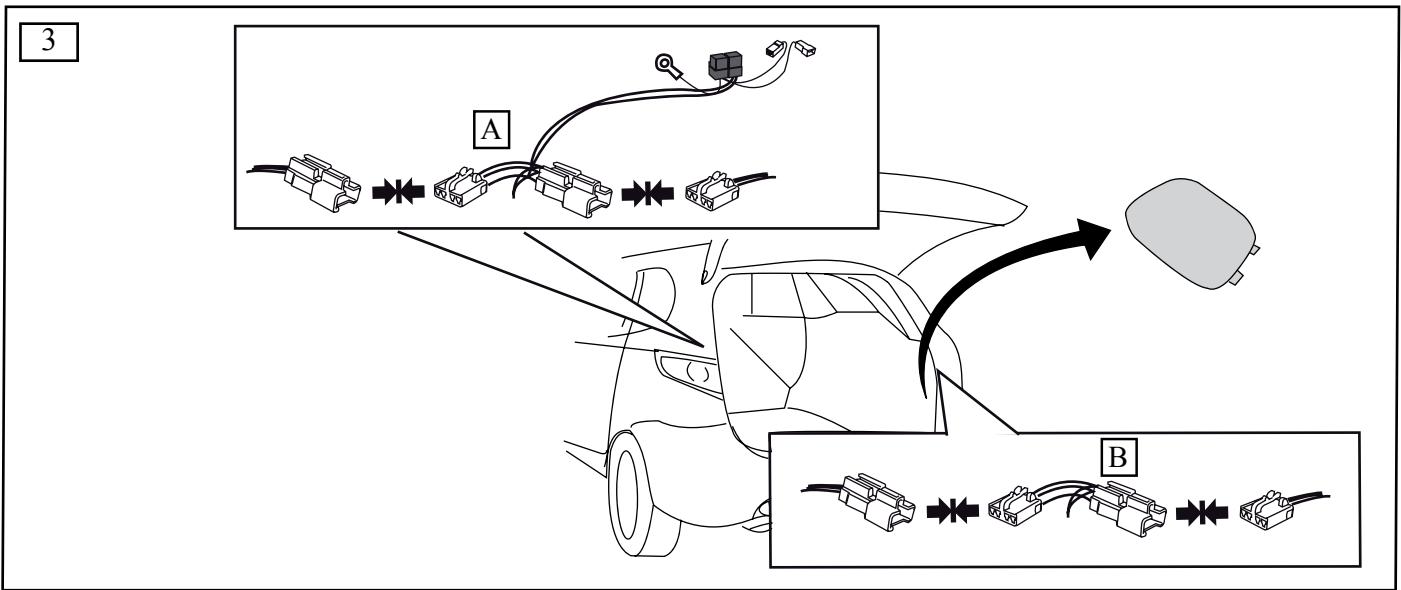

WESTFALIA Hyundai Santa Fe, 10/2009-2012

med PDC-brytning

7-pol

Nr: 46.2052

3x	3x	3x	1x	4cm	4cm	1x	1x	1x	1x	6x	6x
											
M5 x 35		M5								L=140	L=290
Art.no.1031	Art.no.1091	Art.no.1071	Art.no.3583	Art.no.3530	Art.no.3531	Art.no.3716	Art.no.3717	Art.no.3515	Art.no.3516	Art.no.6079	Art.no.6080