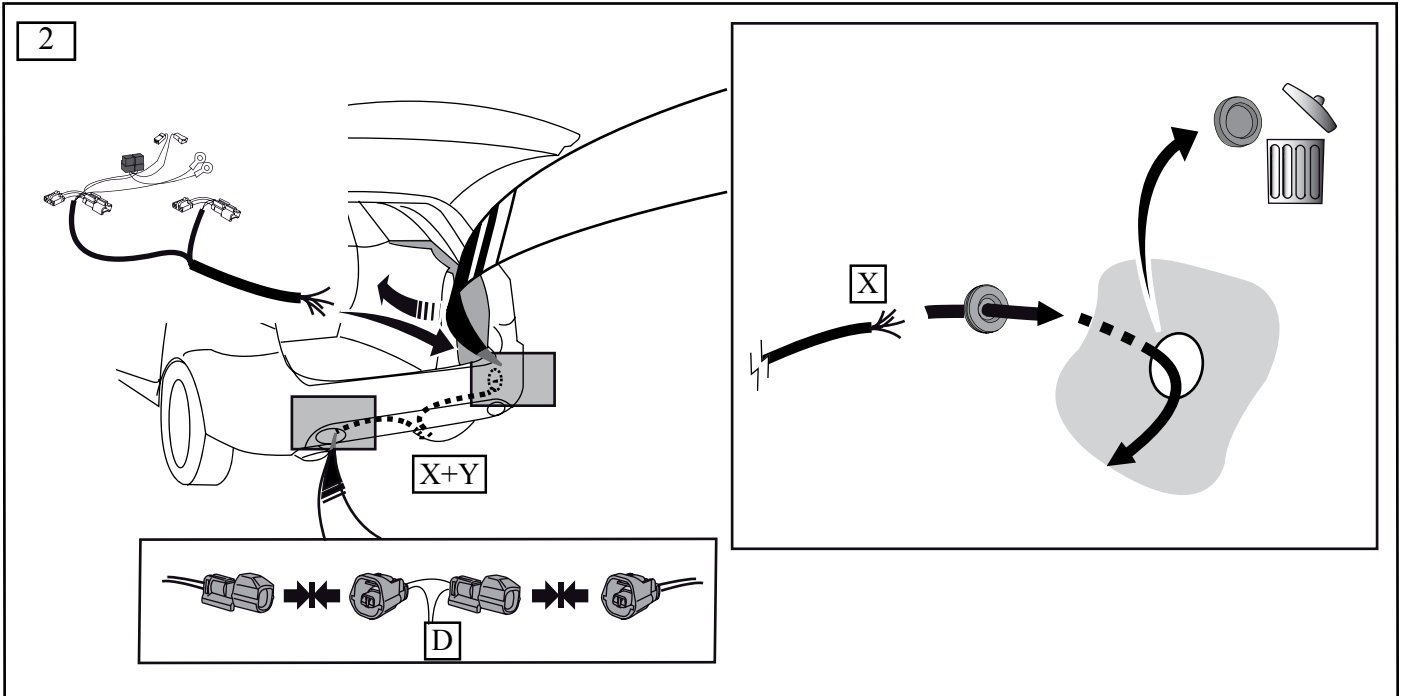

WESTFALIA Hyundai Santa Fe, 10/2009-2012

med PDC-brytning

7-pol

Nr: 46.2052

3x	3x	3x	1x	4cm	4cm	1x	1x	1x	1x	6x	6x
											
M5 x 35		M5								L=140	L=290
Art.no.1031	Art.no.1091	Art.no.1071	Art.no.3583	Art.no.3530	Art.no.3531	Art.no.3716	Art.no.3717	Art.no.3515	Art.no.3516	Art.no.6079	Art.no.6080