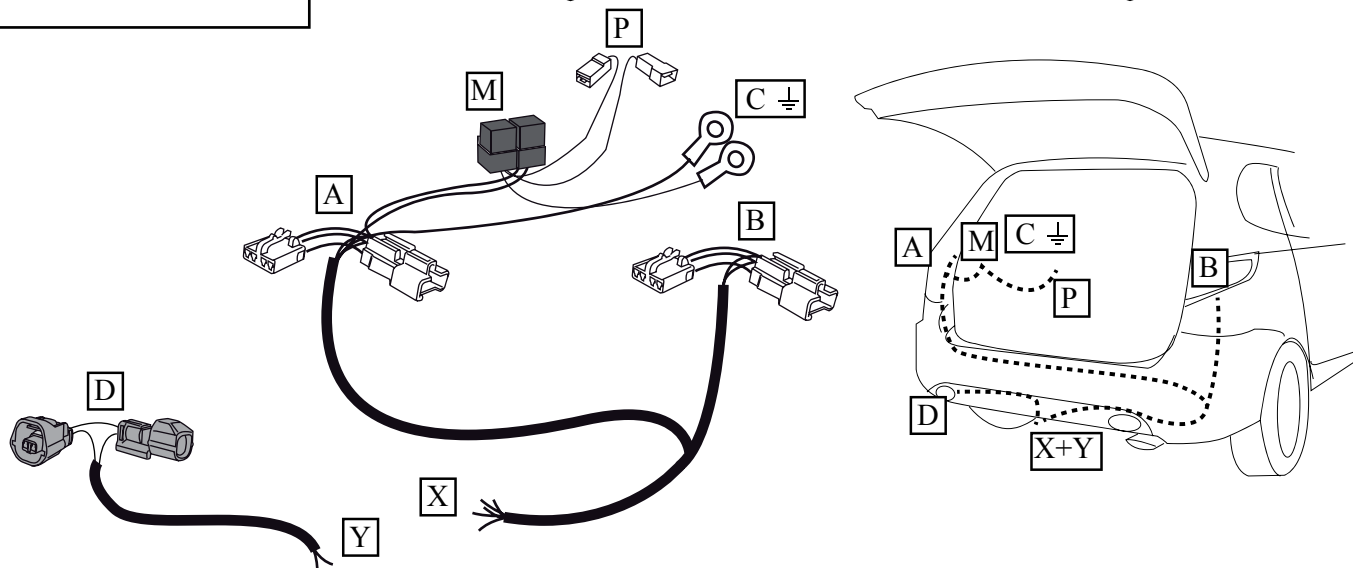

WESTFALIA Hyundai Santa Fe, 10/2009-2012

med PDC-brytning

7-pol

Nr: 46.2052

3x	3x	3x	1x	4cm	4cm	1x	1x	1x	1x	6x	6x
											
M5 x 35		M5								L=140	L=290
Art.no.1031	Art.no.1091	Art.no.1071	Art.no.3583	Art.no.3530	Art.no.3531	Art.no.3716	Art.no.3717	Art.no.3515	Art.no.3516	Art.no.6079	Art.no.6080

5

OPTION 2