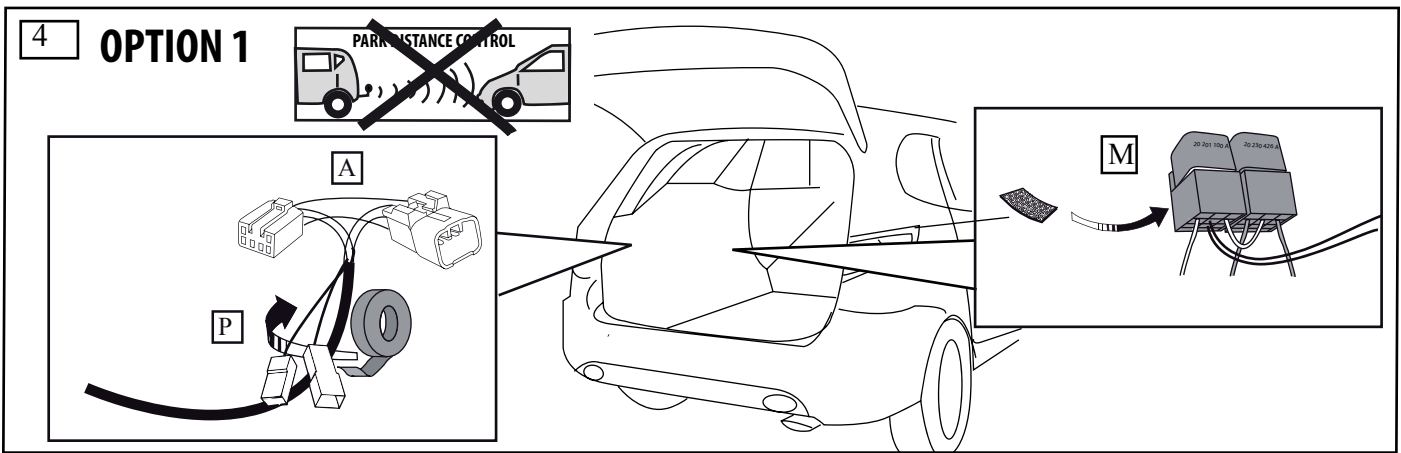

WESTFALIA Hyundai Santa Fe, 10/2009-2012

med PDC-brytning

7-pol

Nr: 46.2052

3x	3x	3x	1x	4cm	4cm	1x	1x	1x	1x	6x	6x
											
M5 x 35		M5								L=140	L=290
Art.no.1031	Art.no.1091	Art.no.1071	Art.no.3583	Art.no.3530	Art.no.3531	Art.no.3716	Art.no.3717	Art.no.3515	Art.no.3516	Art.no.6079	Art.no.6080