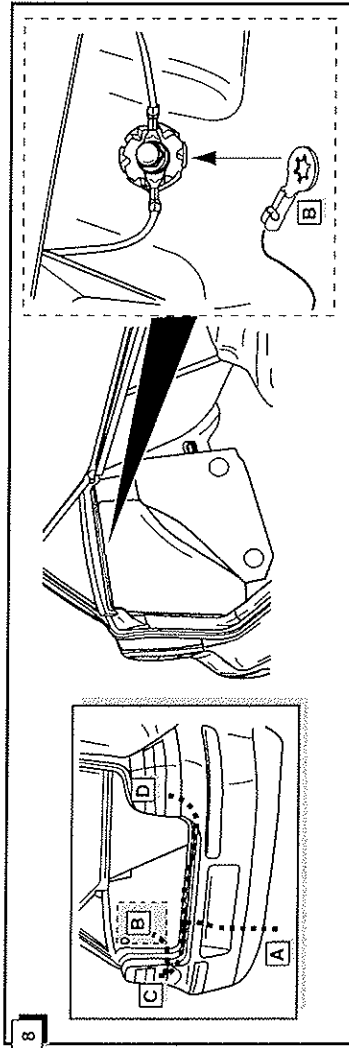

Einbauanleitung Elektroset für Freigabevorrichtung mit 12-N-Steckdose nach DIN / ISO Norm 1724

Instructions de montage du faisceau électrique pour crochet d'attelage conforme à la norme DIN / ISO 1724 prise 12-N

Fitting instructions electric wiringkit towbar with 12-N-socket up to DIN / ISO norm 1724

Elektroset montage-handleiding voor trekhaak met 12-N contactdoos vlg. DIN / ISO norm 1724.

\* VW Bora SEDAN 10/1998-:  
Fig. **17** t/m **32**

**29**

**CONTROLEER FUNCTIES !  
CHECK FUNCTIONS !  
FUNKTIONEN KONTROLIEREN !  
CONTRÔLER LES FONCTIONS !**

**31**

**30**

**28**

**32**

**INFO** Anschluss Steckdose / Connection de la prise / Socket connection / Contactdoos aansluiting

21

6

INFO

ROUTING

7

INFO Anschluß Steckdose / Connection de la prise / Socket connection / Contactdoos aansluiting

DIM/ISO 1724	D	F	GB	NL
↙	1/L gelb	jaune	yellow	geel
⚡	2 blau	bleu	blue	blauw
⚡	3/31 weiß	bianc	white	wit
↗	4/R grün	vert	green	groen
☀	5/58-R braun	marron	brown	bruin
☀	6/54 rot	rouge	red	rood
☀	7/58-L schwarz	noir	black	zwart
⚡	8/58-b grau	gris	grey	grijs