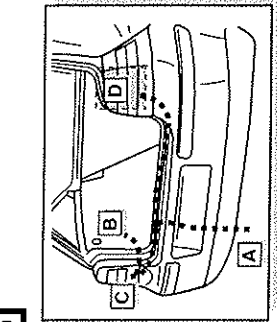

Einbauanleitung Elektroset für Freigabevorrichtung mit 12-N-Steckdose nach DIN / ISO Norm 1724

Instructions de montage du faisceau électrique pour crochet d'attelage conforme à la norme DIN / ISO 1724 prise 12-N

Fitting instructions electric wiringkit towbar with 12-N-socket up to DIN / ISO norm 1724

Elektroset montage-handleiding voor trekhaak met 12-N contactdoos vlg. DIN / ISO norm 1724.

8

9

18

19

20

**!**  
CONTROLEER FUNCTIES!  
CHECK FUNCTIONS!  
FUNKTIONEN KONTROLIEREN!  
CONTRÔLER LES FONCTIONS!