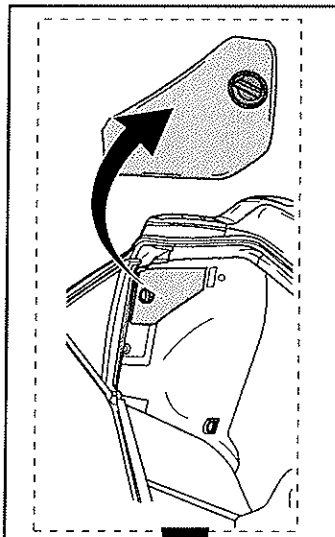

## WIRING KIT

Volkswagen Golf IV hb 1997- /

Bora sdn 10/98-

Nr.: 075843

756011

**1** VW Golf IV Hatchback 1997-

**INFO**

\* VW Golf IV HB 1997-:  
Fig. **1** t/m **16**

\* VW Bora SEDAN 10/1998-:  
Fig. **17** t/m **32**

**29**

**CONTROLEER FUNCTIES !  
CHECK FUNCTIONS !  
FUNKTIONEN KONTROLIEREN !  
CONTRÔLER LES FONCTIONS !**

**31**

**30**

**28**

**32**

**INFO** Anschluss Steckdose / Connection de la prise / Socket connection / Contactdoos aansluiting