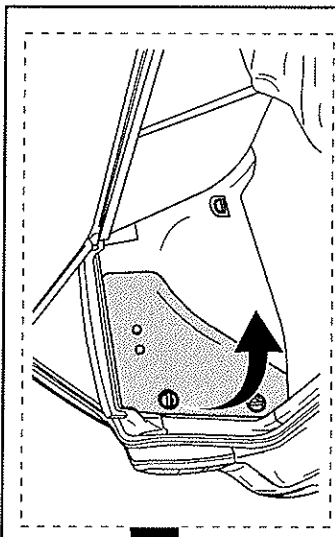

Fitting instructions electric wiringkit towbar with 12-N-socket up to DIN / ISO norm 1724

Elektroset montage-handleiding voor trekhaak met 12-N contactdoos vlg. DIN / ISO norm 1724.

## WIRING KIT

Volkswagen Golf IV hb 1997- /

Bora sdn 10/98-

Nr.: 075843

756011

**1** VW Golf IV Hatchback 1997-

**INFO**

\* VW Golf IV HB 1997-:  
Fig. **1** t/m **16**

\* VW Bora SEDAN 10/1998-:  
Fig. **17** t/m **32**

**29**

**CONTROLEER FUNCTIES !  
CHECK FUNCTIONS !  
FUNKTIONEN KONTROLIEREN !  
CONTRÔLER LES FONCTIONS !**

**31**

**30**

**28**

**32**

**INFO** Anschluss Steckdose / Connection de la prise / Socket connection / Contactdoos aansluiting