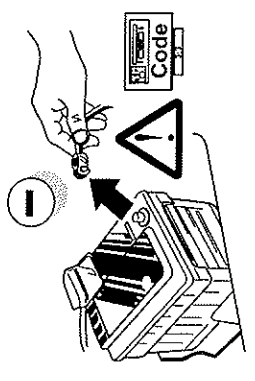

Einbauanleitung Elektroset für Freigabevorrichtung mit 12-N-Steckdose nach DIN / ISO Norm 1724

Instructions de montage du faisceau électrique pour crochet d'attelage conforme à la norme DIN / ISO 1724 prise 12-N

Fitting instructions electric wiringkit towbar with 12-N-socket up to DIN / ISO norm 1724

Elektroset montage-handleiding voor trekhaak met 12-N contactdoos vlg. DIN / ISO norm 1724.

## WIRING KIT

Volkswagen Golf IV hb 1997- /

Bora sdn 10/98-

Nr.: 075843

756011

**1** VW Golf IV Hatchback 1997-

**INFO**

\* VW Golf IV HB 1997-:  
Fig. **1** t/m **16**

\* VW Bora SEDAN 10/1998-:  
Fig. **17** t/m **32**

**29**

**CONTROLEER FUNCTIES !  
CHECK FUNCTIONS !  
FUNKTIONEN KONTROLIEREN !  
CONTRÔLER LES FONCTIONS !**

**31**

**30**

**28**

**32**

**INFO** Anschluss Steckdose / Connection de la prise / Socket connection / Contactdoos aansluiting