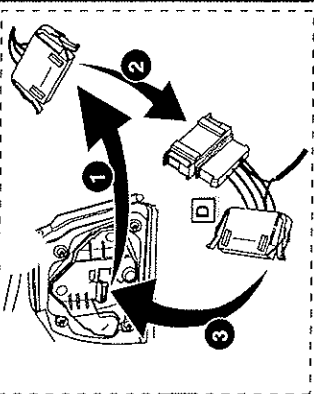

Einbauanleitung Elektroset für Freigabevorrichtung mit 12-N-Steckdose nach DIN / ISO Norm 1724

Instructions de montage du faisceau électrique pour crochet d'attelage conforme à la norme DIN / ISO 1724 prise 12-N

8

9

18

19

20

**!**  
CONTROLEER FUNCTIES!  
CHECK FUNCTIONS!  
FUNKTIONEN KONTROLIEREN!  
CONTRÔLER LES FONCTIONS!