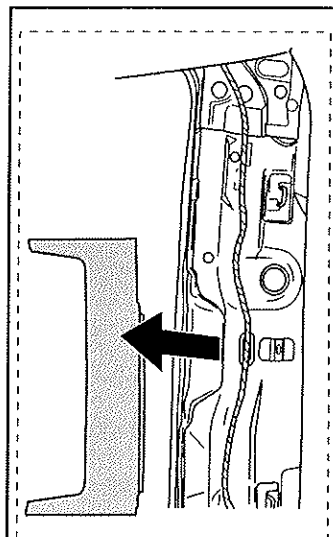

Einbauanleitung Elektroset für Freigabevorrichtung mit 12-N-Steckdose nach DIN / ISO Norm 1724

Instructions de montage du faisceau électrique pour crochet d'attelage conforme à la norme DIN / ISO 1724 prise 12-N

Fitting instructions electric wiringkit towbar with 12-N-socket up to DIN / ISO norm 1724

Elektroset montage-handleiding voor trekhaak met 12-N contactdoos vlg. DIN / ISO norm 1724.

## WIRING KIT

Volkswagen Golf IV hb 1997- /

Bora sdn 10/98-

Nr.: 075843

756011

**1** VW Golf IV Hatchback 1997-

**INFO**

\* VW Golf IV HB 1997-:  
Fig. **1** t/m **16**

\* VW Bora SEDAN 10/1998-:  
Fig. **17** t/m **32**

**29**

**CONTROLEER FUNCTIES !  
CHECK FUNCTIONS !  
FUNKTIONEN KONTROLIEREN !  
CONTRÔLER LES FONCTIONS !**

**31**

**30**

**28**

**32**

**INFO** Anschluss Steckdose / Connection de la prise / Socket connection / Contactdoos aansluiting