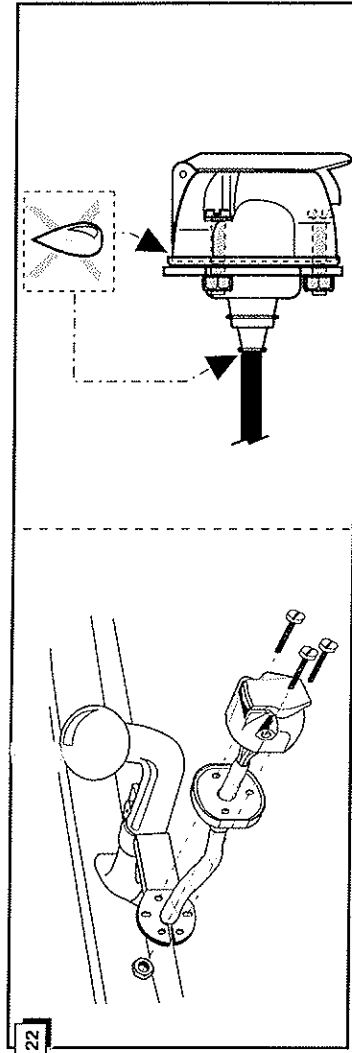

Einbauanleitung Elektroset für Freigabevorrichtung mit 12-N-Steckdose nach DIN / ISO Norm 1724

Instructions de montage du faisceau électrique pour crochet d'attelage conforme à la norme DIN / ISO 1724 prise 12-N

## WIRING KIT

Volkswagen Golf IV hb 1997- /

Bora sdn 10/98-

Nr.: 075843

756011

**1** VW Golf IV Hatchback 1997-

**INFO**

\* VW Golf IV HB 1997-:  
Fig. **1** t/m **16**

\* VW Bora SEDAN 10/1998-:  
Fig. **17** t/m **32**

**29**

**CONTROLEER FUNCTIES !  
CHECK FUNCTIONS !  
FUNKTIONEN KONTROLIEREN !  
CONTRÔLER LES FONCTIONS !**

**31**

**30**

**28**

**32**

**INFO** Anschluss Steckdose / Connection de la prise / Socket connection / Contactdoos aansluiting