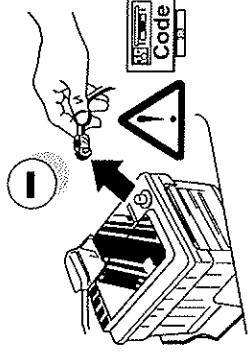

!
CONTROLEER FUNCTIES!
CHECK FUNCTIONS!
FUNKTIONEN KONTROLIEREN!
CONTRÔLER LES FONCTIONS!