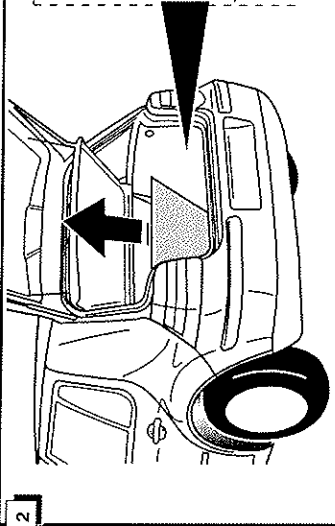

Fitting instructions electric wiringkit towbar with 12-N-socket up to DIN / ISO norm 1724

Elektroset montage-handleiding voor trekhaak met 12-N contactdoos vlg. DIN / ISO norm 1724.

## WIRING KIT

Volkswagen Golf IV hb 1997- /

Bora sdn 10/98-

Nr.: 075843

756011

**1** VW Golf IV Hatchback 1997-

**INFO**

\* VW Golf IV HB 1997-:  
Fig. **1** t/m **16**

\* VW Bora SEDAN 10/1998-:  
Fig. **17** t/m **32**

**29**

**CONTROLEER FUNCTIES !  
CHECK FUNCTIONS !  
FUNKTIONEN KONTROLIEREN !  
CONTRÔLER LES FONCTIONS !**

**31**

**30**

**28**

**32**

**INFO** Anschluss Steckdose / Connection de la prise / Socket connection / Contactdoos aansluiting