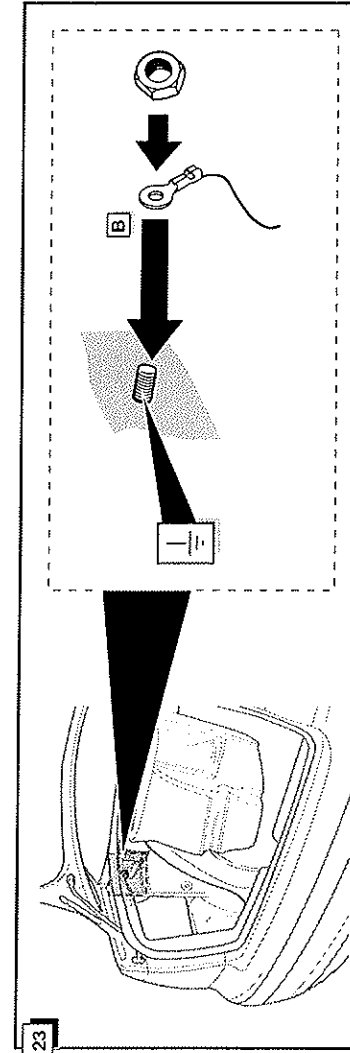

Einbauanleitung Elektroset für Freigabevorrichtung mit 12-N-Steckdose nach DIN / ISO Norm 1724

Instructions de montage du faisceau électrique pour crochet d'attelage conforme à la norme DIN / ISO 1724 prise 12-N

Fitting instructions electric wiringkit towbar with 12-N-socket up to DIN / ISO norm 1724

Elektroset montage-handleiding voor trekhaak met 12-N contactdoos vlg. DIN / ISO norm 1724.

\* VW Bora SEDAN 10/1998-:  
Fig. **17** t/m **32**

**29**

**CONTROLEER FUNCTIES !  
CHECK FUNCTIONS !  
FUNKTIONEN KONTROLIEREN !  
CONTRÔLER LES FONCTIONS !**

**31**

**30**

**28**

**32**

**INFO** Anschluss Steckdose / Connection de la prise / Socket connection / Contactdoos aansluiting