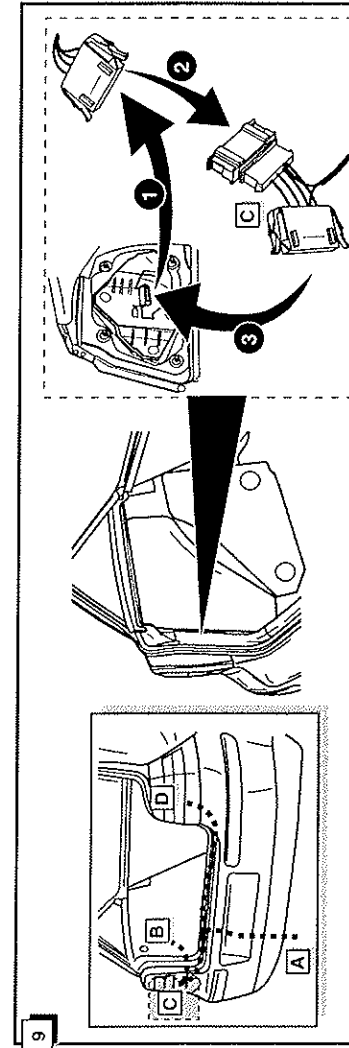

21

6

INFO

ROUTING

7

INFO Anschluß Steckdose / Connection de la prise / Socket connection / Contactdoos aansluiting

DIM/ISO 1724	D	F	GB	NL
↙	1/L gelb	jaune	yellow	geel
⚡	2 blau	bleu	blue	blauw
⚡	3/31 weiß	bianc	white	wit
↗	4/R grün	vert	green	groen
☀	5/58-R braun	marron	brown	bruin
☀	6/54 rot	rouge	red	rood
☀	7/58-L schwarz	noir	black	zwart
⚡	8/58-b grau	gris	grey	grijs

8

9