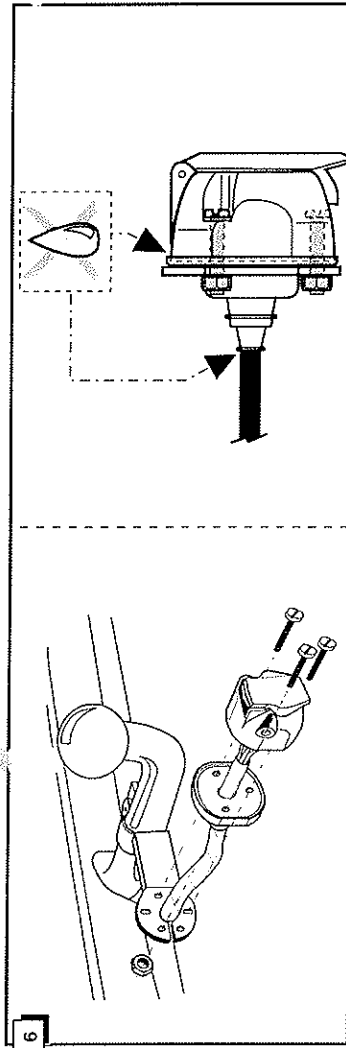

21

6

INFO

ROUTING

7

INFO Anschluß Steckdose / Connection de la prise / Socket connection / Contactdoos aansluiting

DIM/ISO 1724	D	F	GB	NL
↙	1/L gelb	jaune	yellow	geel
⚡	2 blau	bleu	blue	blauw
⚡	3/31 weiß	bianc	white	wit
↗	4/R grün	vert	green	groen
☀	5/58-R braun	marron	brown	bruin
☀	6/54 rot	rouge	red	rood
☀	7/58-L schwarz	noir	black	zwart
⚡	8/58-b grau	gris	grey	grijs

8

9