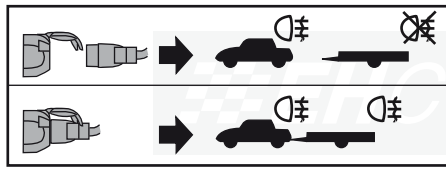

3

OPTION 3a

red/black  
 röd/svart  
 rød/sort  
 punainen/musta  
 czerwony/czarny

OPTION 3b

4

P-MAX		GB	S	N	DK	FIN	POL	
21W	↶	1/L	yellow	gul	gul	gul	keltainen	żółty
2x21W	⊕	2/54g	blue	blå	blå	blå	sininen	niebieski
	⊖	3/31	white	vit	hvit	hvid	valkoinen	biały
21W	↷	4/R	green	grön	grønn	grøn	vihreä	zielony
21W	☀	5/58R	black	svart	sort	sort	musta	czarny
2x21W	⊘	6/54	red	röd	rød	rød	punainen	czerwony
21W	☀	7/58L	black	svart	sort	sort	musta	czarny
	⊗	8/58b	grey	grå	grå	grå	harmaa	szary