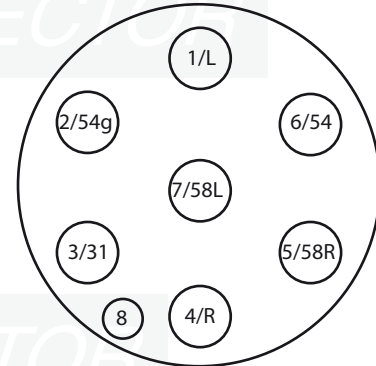

## Nissan NV200, 2009-

7-pol

Nr: 35332

1x  Art.no.10002	1x  Art.no.4093	3x  M5 x 35 Art.no. 1031	3x  Art.no. 1091	3x  M5 Art.no. 1071	1x  Art.no. 3717	1x  Art.no. 3516	50cm  Art.no. 3584	4x L=186 Art.no. 6081	2x L=450 Art.no. 6082
---	--	--	---	---	---	---	---	-----------------------------	-----------------------------

3

OPTION 3a

red/black  
 röd/svart  
 rød/sort  
 punainen/musta  
 czerwony/czarny

OPTION 3b

4

P-MAX		GB	S	N	DK	FIN	POL	
21W	↶	1/L	yellow	gul	gul	gul	keltainen	żółty
2x21W	⊕	2/54g	blue	blå	blå	blå	sininen	niebieski
	⊖	3/31	white	vit	hvit	hvid	valkoinen	biały
21W	↷	4/R	green	grön	grønn	grøn	vihreä	zielony
21W	☀	5/58R	black	svart	sort	sort	musta	czarny
2x21W	⊘	6/54	red	röd	rød	rød	punainen	czerwony
21W	☀	7/58L	black	svart	sort	sort	musta	czarny
	⊗	8/58b	grey	grå	grå	grå	harmaa	szary