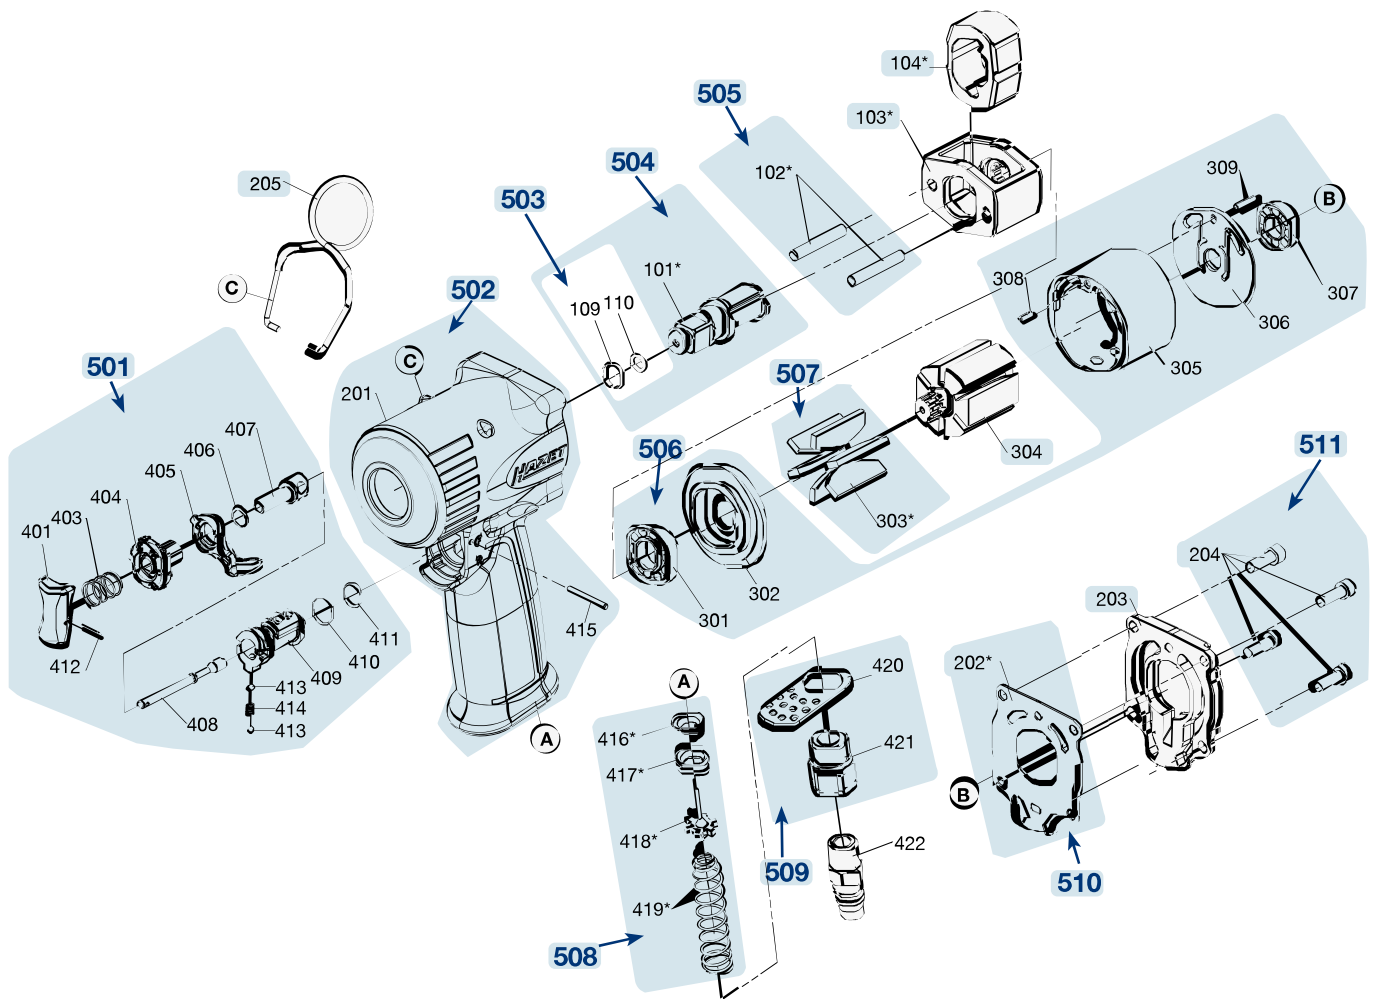

Ersatzteile 9012 M

Spare parts · Pièces de rechange

Pos	HAZET No.	Bezeichnung	Designation	Désignation	
103	9012 M-01	Schlagwerk-Korb · Inhalt: 103	Striking mechanism frame · Contents: 103	Cage de mécanisme de frappe · Contenu : 103	1
104	9012 M-02	Schlagwerk- / Jumbo-Hammer Satz · Inhalt: 104	Striking mechanism / jumbo hammer set · Contents: 104	Jeu de mécanisme de frappe / de marteaux Jumbo · Contenu : 104	1
203	9012 M-03	Gehäuseabdeckung · hinten · Inhalt: 203	Housing cover · rear · Contents: 203	Capot de boîtier · arrière · Contenu : 203	1
205	9012 M-04	Haken · Inhalt: 205	Hook · Contents: 205	Crochet · Contenu : 205	1
304	9012 M-05	Rotor · Inhalt: 304	Rotor · Contents: 304	Rotor · Contenu : 304	1
501	9012 M-19/14	Abzughebel · komplett · Inhalt: 401 · 403 · 404 · 405 · 406 · 407 · 408 · 309 · 410 · 411 · 412 · 413 (2x) · 414	Trigger · complete · Contents: 401 · 403 · 404 · 405 · 406 · 407 · 408 · 309 · 410 · 411 · 412 · 413 (2x) · 414	Levier de tirage · complet · Contenu : 401 · 403 · 404 · 405 · 406 · 407 · 408 · 309 · 410 · 411 · 412 · 413 (2x) · 414	14
502	9012 M-08/2	Gehäuse · Inhalt: 201 · 415	Housing · Contents: 201 · 415	Boîtier · Contenu : 201 · 415	2
503	9012 M-09/2	Ring Satz · Inhalt: 109 · 110	Ring set · Contents: 109 · 110	Jeu de bagues · Contenu : 109 · 110	2