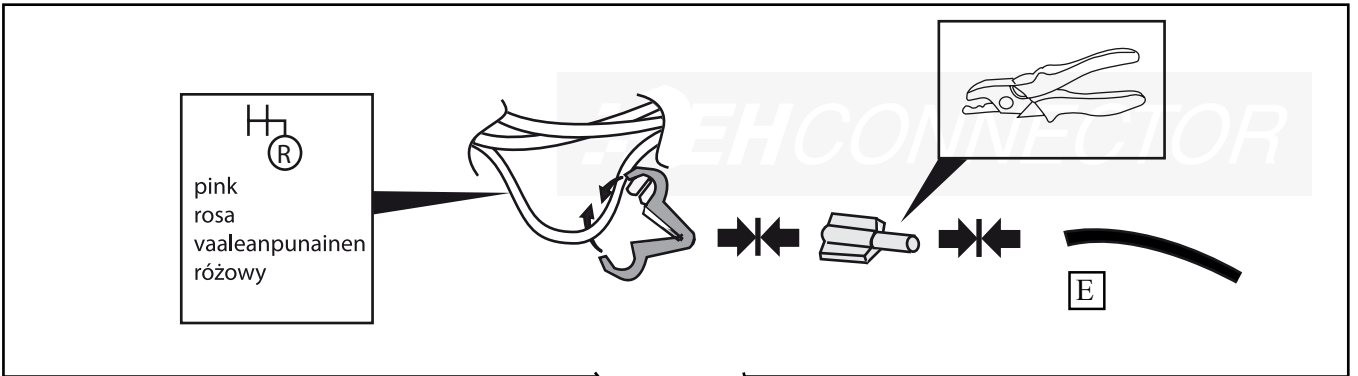

## Kia Sorento, 12/2012-

13pin

Nr: 36181

2x	1x	5cm	5cm	50cm	1x	1x	1x	1x	1x	6x	6x
Art.no. 3716	Art.no. 3717	Art.no. 3530	Art.no. 3531	Art.no. 3584	Art.no. 3504	Art.no. 1059	Art.no. 3500-0023	Art.no. 3500-0024	Art.no. 3779	Art.no. 6079	Art.no. 6081
1x	1x	3x	3x	3x	1x	1x	2x	1x	1x	1x	
Art.no.12000	Art.no.4290	M5 x 35 Art.no. 1031	Art.no. 1091	M5 Art.no. 1071	Art.no. 1092	M6 Art.no. 1072	Art.no. 9700-0006	Art.no. 3500-0157	Art.no. 3515	Art.no. 3515	

3

4

5

**AUTOMATIC DISCONNECT**

black  
svart  
sort  
musta  
czarny

black  
svart  
sort  
musta  
czarny

black/white  
svart/vit  
sort/hvit  
musta/valkoinen  
czarny/biały

6