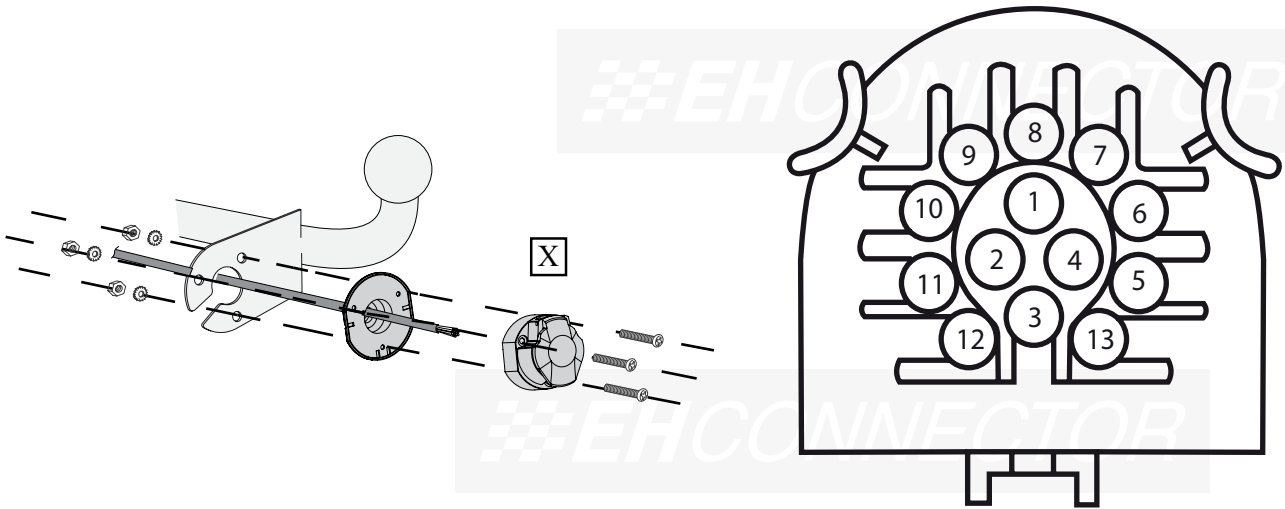

6

P-MAX			GB	S	N	DK	FIN	POL
21W	←	1	yellow	gul	gul	gul	keltainen	żółty
2x21W	⊕	2	blue	blå	blå	blå	sininen	niebieski
	⊕ 1-8	3	white	vit	hvit	hvid	valkoinen	biały
21W	→	4	green	grön	grønn	grøn	vihreä	zielony
21W	⊕	5	brown	brun	brun	brun	ruskea	brązowy
2x21W	⊕	6	red	röd	rød	rød	punainen	czerwony
21W	⊕	7	black	svart	sort	sort	musta	czarny
2x21W	⊕	8	yellow/ brown	gul/ brun	gul/ brun	gul/ brun	keltainen/ ruskea	żółty/ brązowy
	⊕ +30	9	white/ black	vit/ svart	hvit/ sort	hvid/ sort	valkoinen/ musta	biały/ czarny
	⊕ +15	10	black/ green	svart/ grön	sort/ grønn	sort/ grøn	musta/ vihreä	czarny/ zielony
	⊕ 10	11	white	vit	hvit	hvid	valkoinen	biały
		12						
	⊕ 9	13	white	vit	hvit	hvid	valkoinen	biały