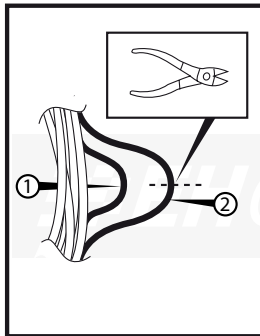

5

AUTOMATIC DISCONNECT

black
svart
sort
musta
czarny

black
svart
sort
musta
czarny

black/white
svart/vit
sort/hvit
musta/valkoinen
czarny/biały