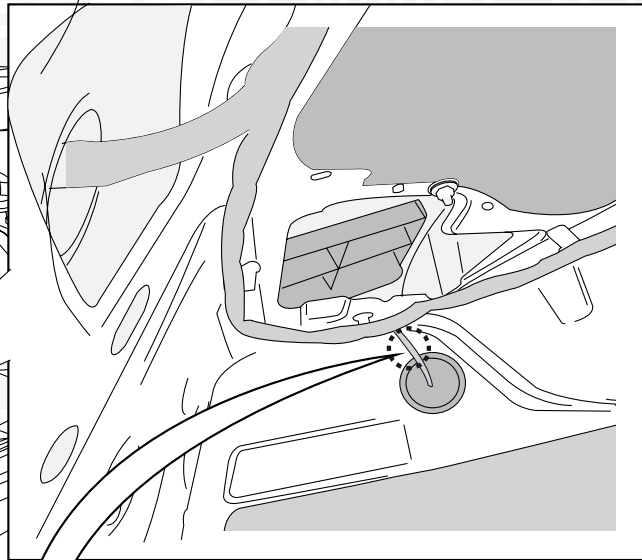

5

AUTOMATIC DISCONNECT

black
svart
sort
musta
czarny

black
svart
sort
musta
czarny