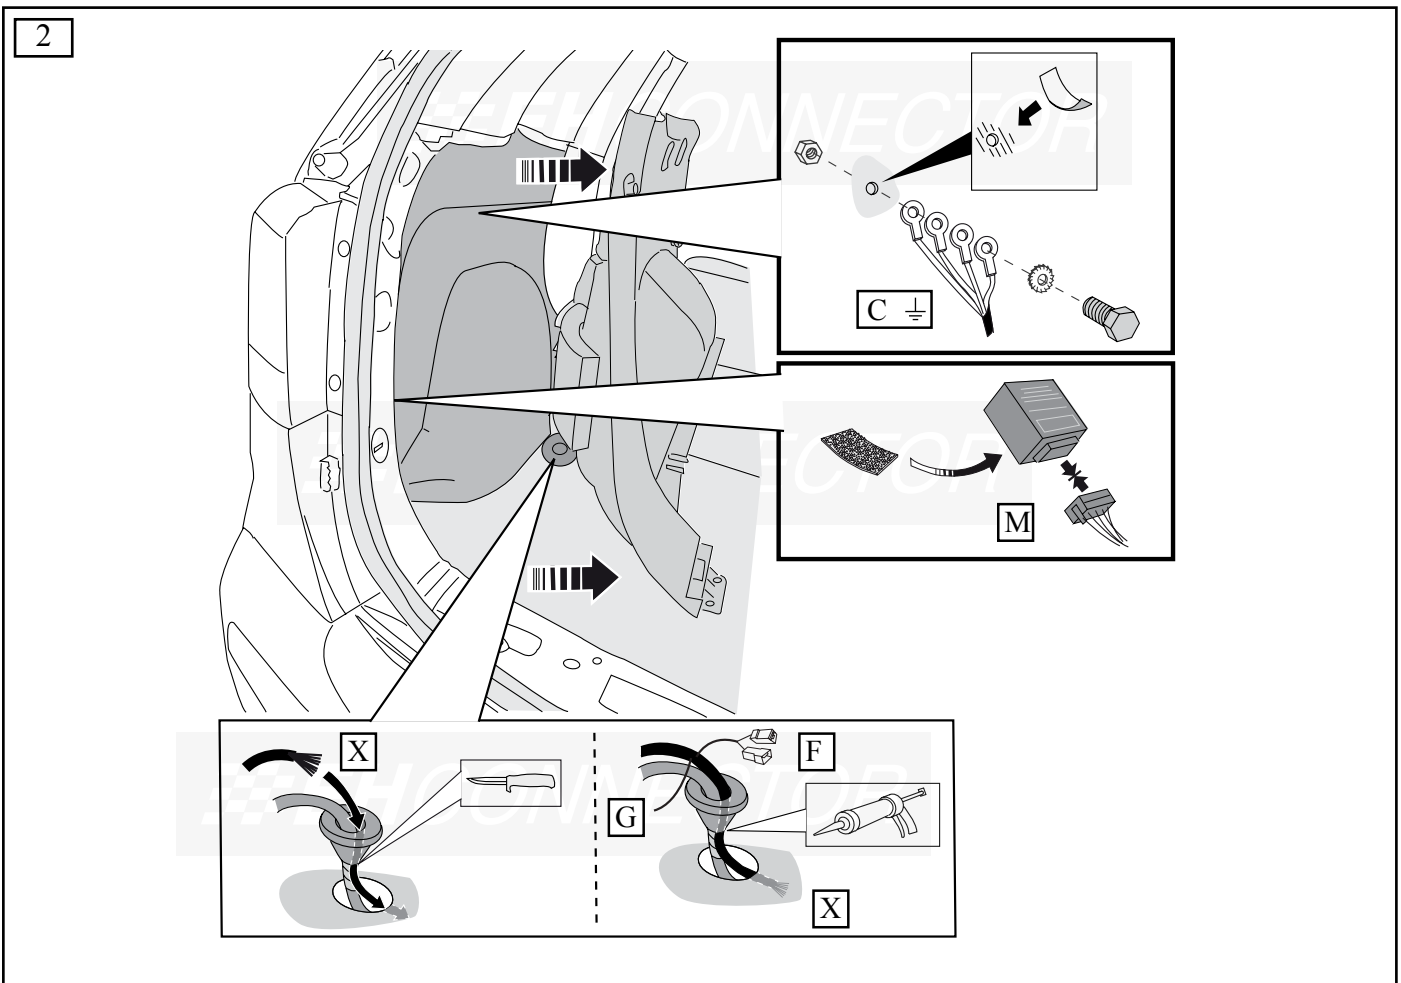

## Kia Sorento, 12/2012-

13pin

Nr: 36181

2x	1x	5cm	5cm	50cm	1x	1x	1x	1x	1x	6x	6x
Art.no. 3716	Art.no. 3717	Art.no. 3530	Art.no. 3531	Art.no. 3584	Art.no. 3504	Art.no. 1059	Art.no. 3500-0023	Art.no. 3500-0024	Art.no. 3779	Art.no. 6079	Art.no. 6081
1x	1x	3x	3x	3x	1x	1x	2x	1x	1x	1x	
Art.no.12000	Art.no.4290	M5 x 35 Art.no. 1031	Art.no. 1091	M5 Art.no. 1071	Art.no. 1092	M6 Art.no. 1072	Art.no. 9700-0006	Art.no. 3500-0157	Art.no. 3515	Art.no. 3515	