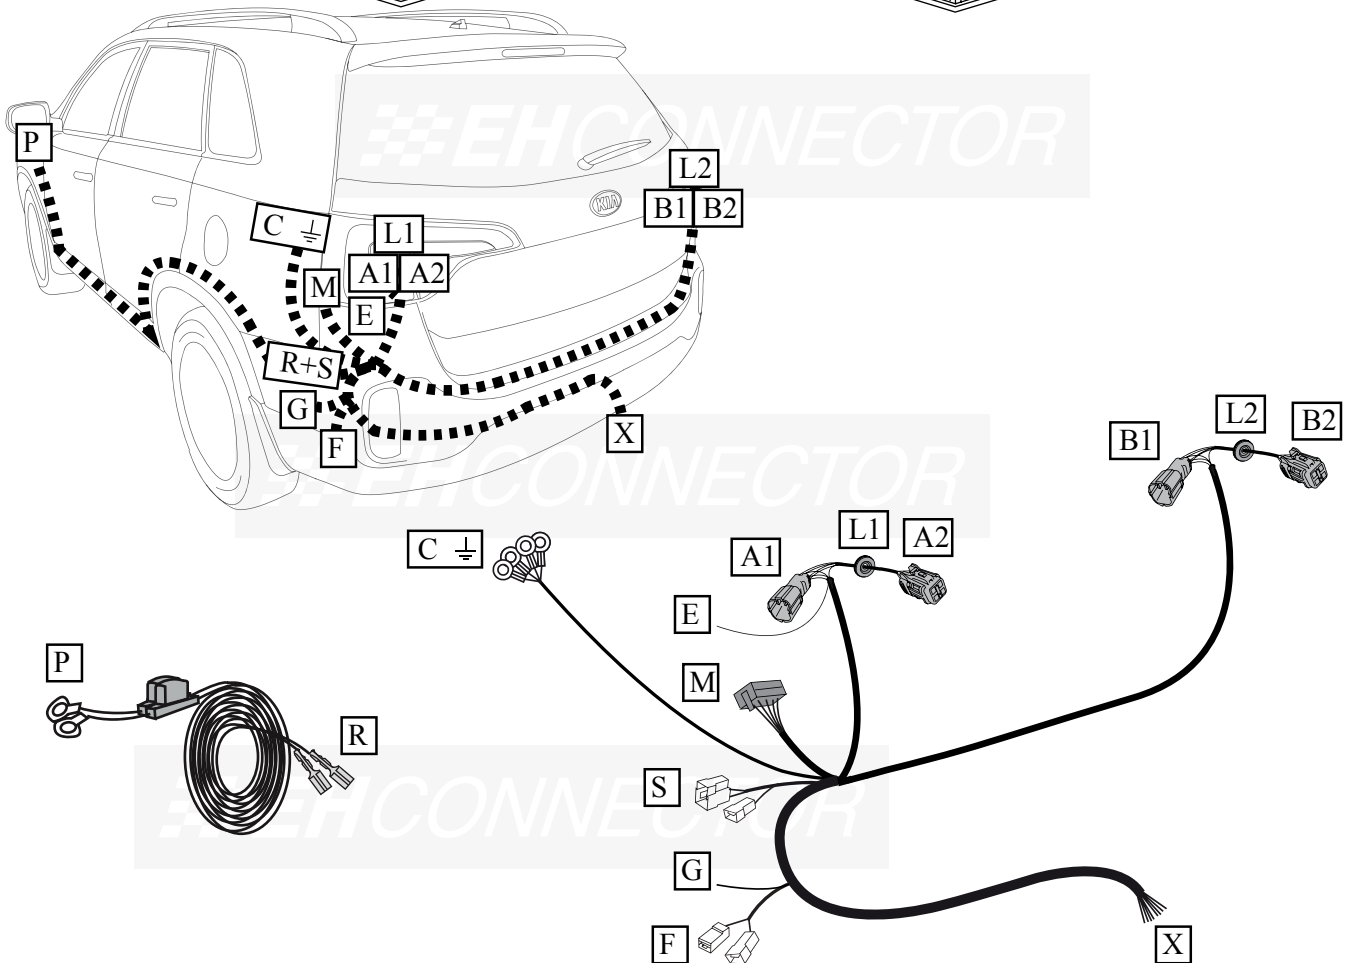

## Kia Sorento, 12/2012-

13pin

Nr: 36181

2x	1x	5cm	5cm	50cm	1x	1x	1x	1x	1x	6x	6x
Art.no. 3716	Art.no. 3717	Art.no. 3530	Art.no. 3531	Art.no. 3584	Art.no. 3504	Art.no. 1059	Art.no. 3500-0023	Art.no. 3500-0024	Art.no. 3779	Art.no. 6079	Art.no. 6081
1x	1x	3x	3x	3x	1x	1x	2x	1x	1x	1x	
Art.no.12000	Art.no.4290	M5 x 35 Art.no. 1031	Art.no. 1091	M5 Art.no. 1071	Art.no. 1092	M6 Art.no. 1072	Art.no. 9700-0006	Art.no. 3500-0157	Art.no. 3515	Art.no. 3515	

3

4

5

**AUTOMATIC DISCONNECT**

black  
svart  
sort  
musta  
czarny

black  
svart  
sort  
musta  
czarny

black/white  
svart/vit  
sort/hvit  
musta/valkoinen  
czarny/biały

6