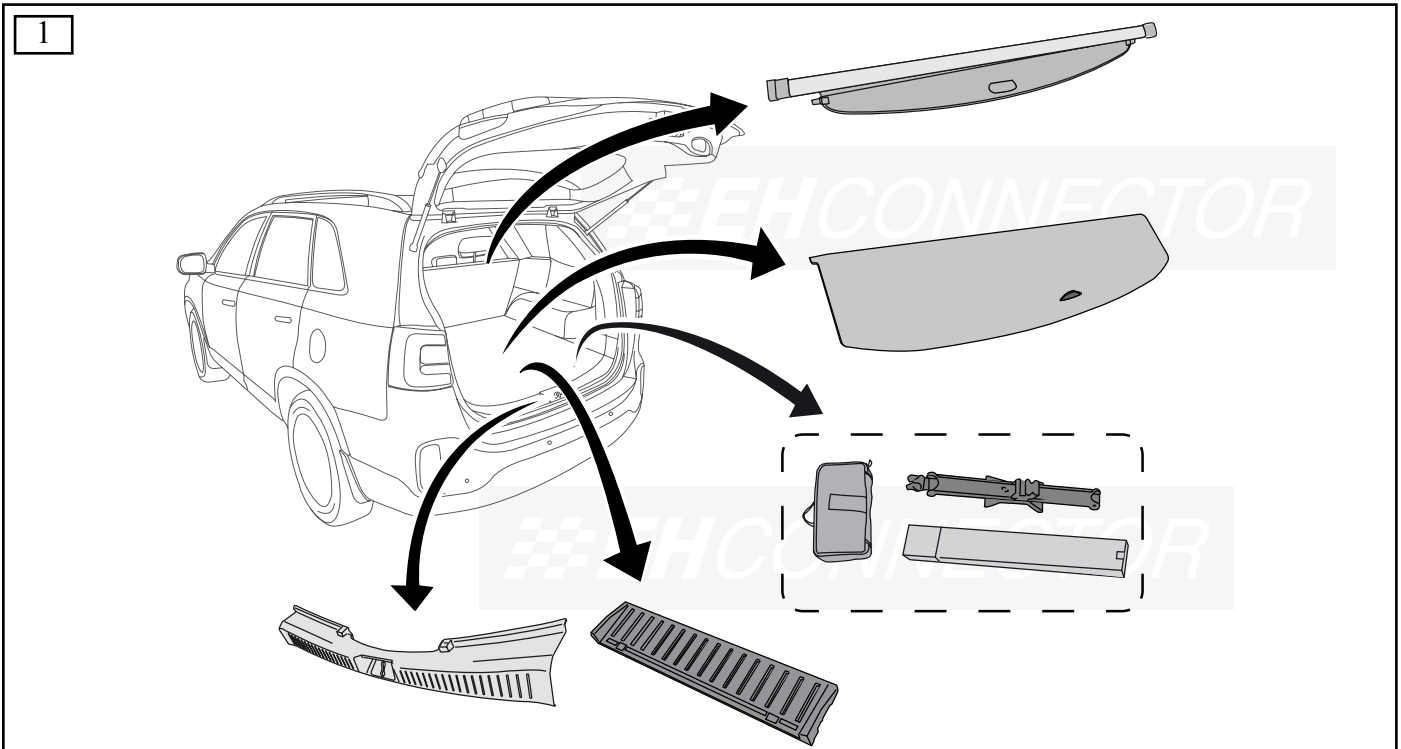

## Kia Sorento, 12/2012-

13pin

Nr: 36181

2x	1x	5cm	5cm	50cm	1x	1x	1x	1x	1x	6x	6x
Art.no. 3716	Art.no. 3717	Art.no. 3530	Art.no. 3531	Art.no. 3584	Art.no. 3504	Art.no. 1059	Art.no. 3500-0023	Art.no. 3500-0024	Art.no. 3779	Art.no. 6079	Art.no. 6081
1x	1x	3x	3x	3x	1x	1x	2x	1x	1x	1x	
Art.no.12000	Art.no.4290	M5 x 35 Art.no. 1031	Art.no. 1091	M5 Art.no. 1071	Art.no. 1092	M6 Art.no. 1072	Art.no. 9700-0006	Art.no. 3500-0157	Art.no. 3515	Art.no. 3515	