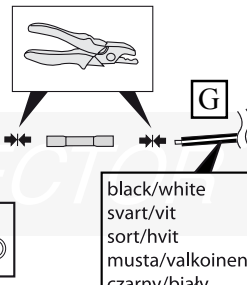

## Kia Sorento, 12/2012-

13pin

Nr: 36181

2x	1x	5cm	5cm	50cm	1x	1x	1x	1x	1x	6x	6x
Art.no. 3716	Art.no. 3717	Art.no. 3530	Art.no. 3531	Art.no. 3584	Art.no. 3504	Art.no. 1059	Art.no. 3500-0023	Art.no. 3500-0024	Art.no. 3779	Art.no. 6079	Art.no. 6081
1x	1x	3x	3x	3x	1x	1x	2x	1x	1x	1x	
Art.no.12000	Art.no.4290	M5 x 35 Art.no. 1031	Art.no. 1091	M5 Art.no. 1071	Art.no. 1092	M6 Art.no. 1072	Art.no. 9700-0006	Art.no. 3500-0157	Art.no. 3515	Art.no. 3515	

3

4

5

**AUTOMATIC DISCONNECT**

black  
svart  
sort  
musta  
czarny

black  
svart  
sort  
musta  
czarny

black/white  
svart/vit  
sort/hvit  
musta/valkoinen  
czarny/biały

6

P-MAX			GB	S	N	DK	FIN	POL
21W	←	1	yellow	gul	gul	gul	keltainen	żółty
2x21W	⊕	2	blue	blå	blå	blå	sininen	niebieski
	⊕ 1-8	3	white	vit	hvit	hvid	valkoinen	biały
21W	→	4	green	grön	grønn	grøn	vihreä	zielony
21W	⊕	5	brown	brun	brun	brun	ruskea	brązowy
2x21W	⊕	6	red	röd	rød	rød	punainen	czerwony
21W	⊕	7	black	svart	sort	sort	musta	czarny
2x21W	⊕	8	yellow/ brown	gul/ brun	gul/ brun	gul/ brun	keltainen/ ruskea	żółty/ brązowy
	⊕ +30	9	white/ black	vit/ svart	hvit/ sort	hvid/ sort	valkoinen/ musta	biały/ czarny
	⊕ +15	10	black/ green	svart/ grön	sort/ grønn	sort/ grøn	musta/ vihreä	czarny/ zielony
	⊕ 10	11	white	vit	hvit	hvid	valkoinen	biały
		12						
	⊕ 9	13	white	vit	hvit	hvid	valkoinen	biały