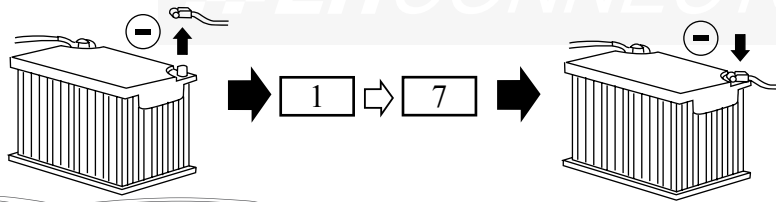

## Kia Sorento, 12/2012-

13pin

Nr: 36181

2x	1x	5cm	5cm	50cm	1x	1x	1x	1x	1x	6x	6x
Art.no. 3716	Art.no. 3717	Art.no. 3530	Art.no. 3531	Art.no. 3584	Art.no. 3504	Art.no. 1059	Art.no. 3500-0023	Art.no. 3500-0024	Art.no. 3779	Art.no. 6079	Art.no. 6081
1x	1x	3x	3x	3x	1x	1x	2x	1x	1x	1x	
Art.no.12000	Art.no.4290	M5 x 35 Art.no. 1031	Art.no. 1091	M5 Art.no. 1071	Art.no. 1092	M6 Art.no. 1072	Art.no. 9700-0006	Art.no. 3500-0157	Art.no. 3515	Art.no. 3515	

3

4

5

**AUTOMATIC DISCONNECT**

black  
svart  
sort  
musta  
czarny

black  
svart  
sort  
musta  
czarny

black/white  
svart/vit  
sort/hvit  
musta/valkoinen  
czarny/biały

6