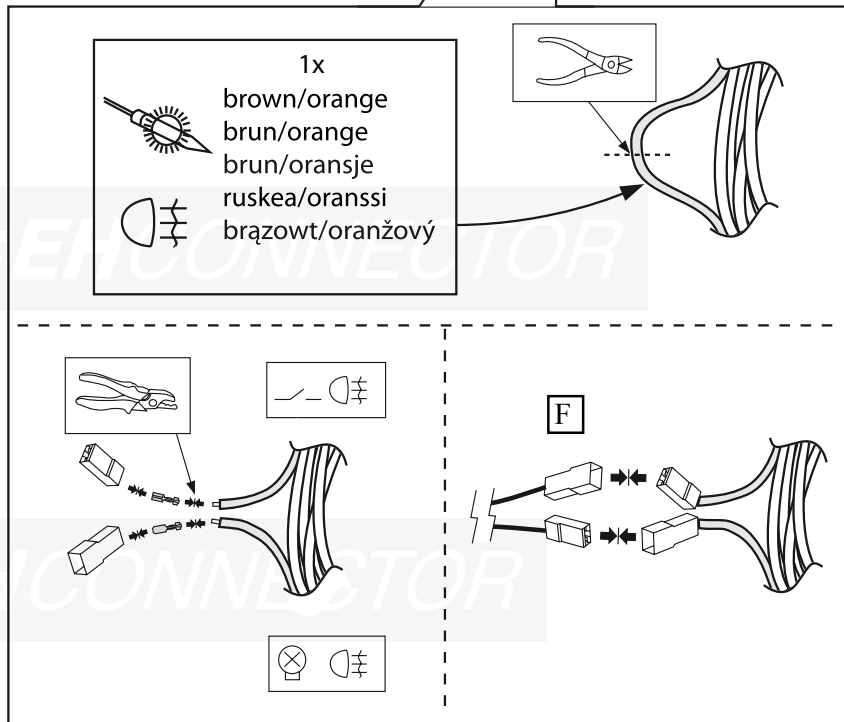

## Kia Sorento, 12/2012-

13pin

Nr: 36181

2x	1x	5cm	5cm	50cm	1x	1x	1x	1x	1x	6x	6x
Art.no. 3716	Art.no. 3717	Art.no. 3530	Art.no. 3531	Art.no. 3584	Art.no. 3504	Art.no. 1059	Art.no. 3500-0023	Art.no. 3500-0024	Art.no. 3779	Art.no. 6079	Art.no. 6081
1x	1x	3x	3x	3x	1x	1x	2x	1x	1x	1x	
Art.no.12000	Art.no.4290	M5 x 35 Art.no. 1031	Art.no. 1091	M5 Art.no. 1071	Art.no. 1092	M6 Art.no. 1072	Art.no. 9700-0006	Art.no. 3500-0157	Art.no. 3515	Art.no. 3515	

3

4

5

**AUTOMATIC DISCONNECT**

black  
svart  
sort  
musta  
czarny

black  
svart  
sort  
musta  
czarny

black/white  
svart/vit  
sort/hvit  
musta/valkoinen  
czarny/biały

6

P-MAX			GB	S	N	DK	FIN	POL
21W	←	1	yellow	gul	gul	gul	keltainen	żółty
2x21W	⊕	2	blue	blå	blå	blå	sininen	niebieski
	⊕ 1-8	3	white	vit	hvit	hvid	valkoinen	biały
21W	→	4	green	grön	grønn	grøn	vihreä	zielony
21W	⊕	5	brown	brun	brun	brun	ruskea	brązowy
2x21W	⊕	6	red	röd	rød	rød	punainen	czerwony
21W	⊕	7	black	svart	sort	sort	musta	czarny
2x21W	⊕	8	yellow/ brown	gul/ brun	gul/ brun	gul/ brun	keltainen/ ruskea	żółty/ brązowy
	⊕ +30	9	white/ black	vit/ svart	hvit/ sort	hvid/ sort	valkoinen/ musta	biały/ czarny
	⊕ +15	10	black/ green	svart/ grön	sort/ grønn	sort/ grøn	musta/ vihreä	czarny/ zielony
	⊕ 10	11	white	vit	hvit	hvid	valkoinen	biały
		12						
	⊕ 9	13	white	vit	hvit	hvid	valkoinen	biały