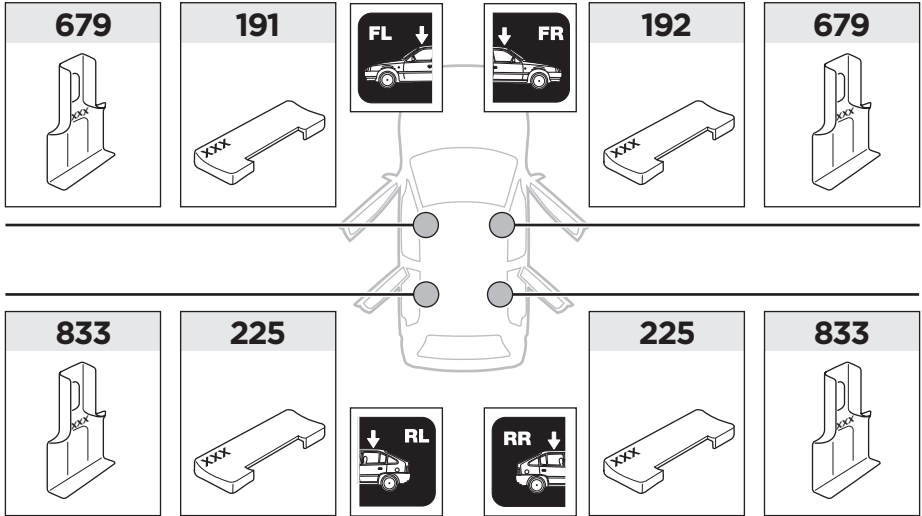

Bring your life

thule.com

191 x1

192 x1

225 x2

679 x2

833 x2

x1

x1

1

	X (scale)	X (mm)	X (inch)
ACURA CSX , 4-dr Sedan, *06-11	43,5	1086	42 ³ / ₄
HONDA Civic , 4-dr Sedan, 05-11 / *06-11	43,5	1086	42 ³ / ₄

	Y (scale)	Y (mm)	Y (inch)
ACURA CSX , 4-dr Sedan, *06-11	37	1021	40 ¹ / ₄
HONDA Civic , 4-dr Sedan, 05-11 / *06-11	37	1021	40 ¹ / ₄

2

ACURA CSX, 4-dr Sedan, *06-11

HONDA Civic, 4-dr Sedan, 05-11 / *06-11

3

	W (mm)	Z (mm)	W (inch)	Z (inch)
ACURA CSX , 4-dr Sedan, *06-11	270	700	10 ⁵/₈	27 ¹/₂
HONDA Civic , 4-dr Sedan, 05-11 / *06-11	270	700	10 ⁵/₈	27 ¹/₂