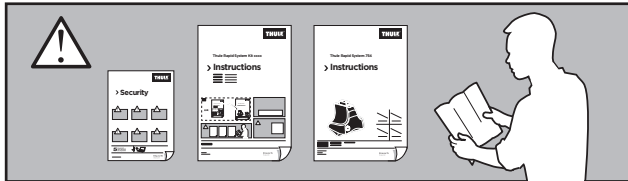

Thule Rapid System Kit 1425

> Instructions

ACURA CSX, 4-dr Sedan, *06-11

HONDA Civic, 4-dr Sedan, 05-11 / *06-11

*North America

ISO 11154-E

141425

C.2017/0113
519-1425-06