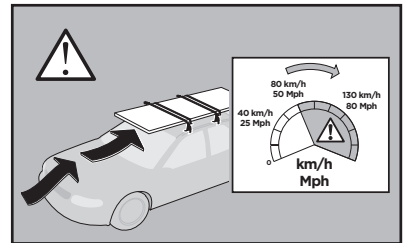

Thule Rapid System Kit 1425

> Instructions

ACURA CSX, 4-dr Sedan, *06-11

HONDA Civic, 4-dr Sedan, 05-11 / *06-11

*North America

ISO 11154-E

141425

C.2017/0113
519-1425-06