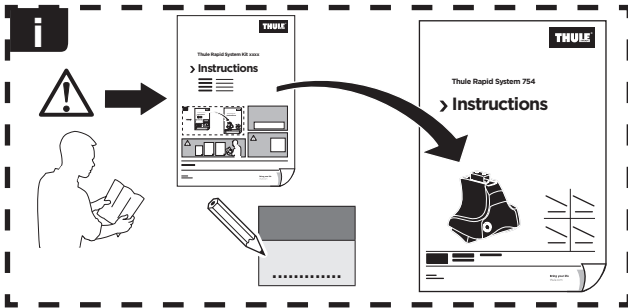

Thule Rapid System Kit 1425

> Instructions

ACURA CSX, 4-dr Sedan, *06-11

HONDA Civic, 4-dr Sedan, 05-11 / *06-11

*North America

ISO 11154-E

141425

C.2017/0113
519-1425-06