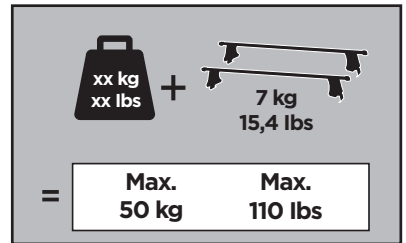

Thule Rapid System Kit 1425

> Instructions

ACURA CSX, 4-dr Sedan, *06-11

HONDA Civic, 4-dr Sedan, 05-11 / *06-11

*North America

ISO 11154-E

141425

C.2017/0113
519-1425-06

Bring your life

thule.com