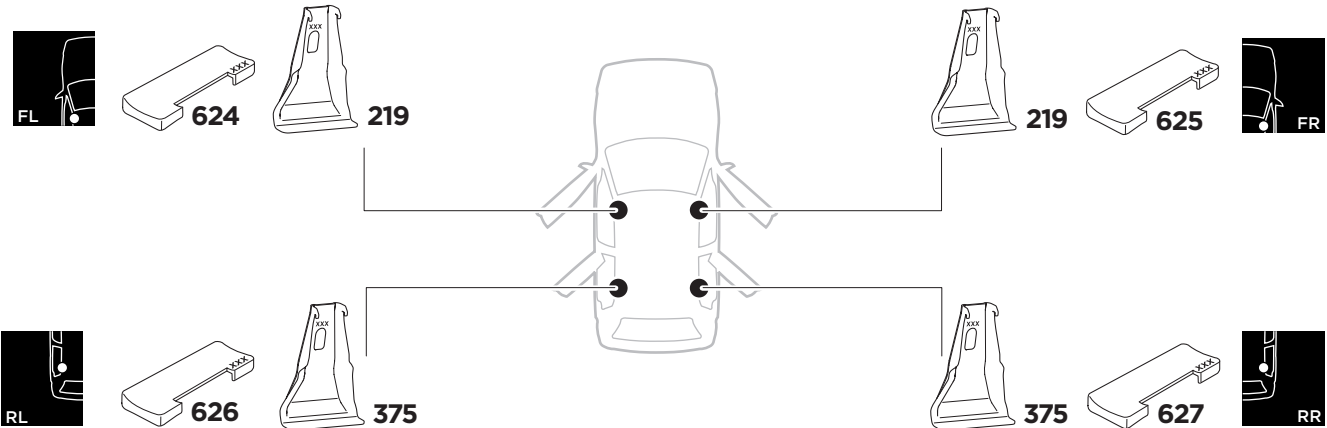

1

Kit 5202

AUDI A6, 4-dr Sedan, 19-

ISO 11154-E

THULE WingBar Evo	THULE WingBar Edge	THULE WingBar	THULE SquareBar	Evo X (scale)	Edge X (scale)
AUDI A6, 4-dr Sedan, 19-				42	M

THULE ProBar	THULE SlideBar	X (mm/inch)		
AUDI A6, 4-dr Sedan, 19-		1071 mm / 42 1/8"		

THULE WingBar Evo	THULE WingBar Edge	THULE WingBar	THULE SquareBar	Evo Y (scale)	Edge Y (scale)
AUDI A6, 4-dr Sedan, 19-				41	O

THULE ProBar	THULE SlideBar	Y (mm/inch)		
AUDI A6, 4-dr Sedan, 19-		1061 mm / 41 3/4"		

	W (mm/inch)	Z (mm/inch)
AUDI A6, 4-dr Sedan, 19-	740 mm / 29 1/8"	235 mm / 9 1/4"