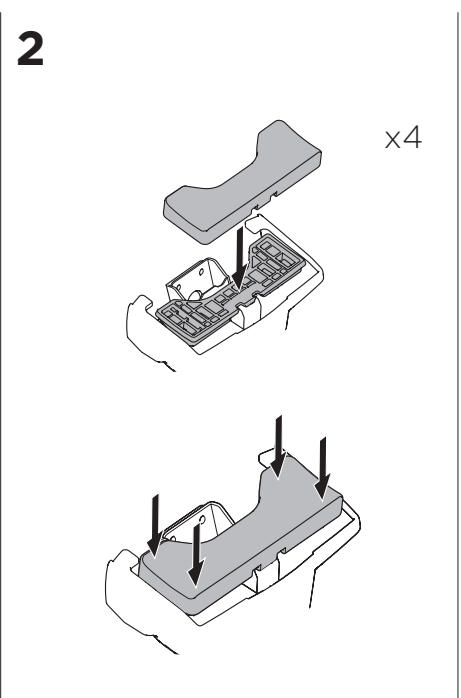

1

Kit 5202

AUDI A6, 4-dr Sedan, 19-

ISO 11154-E

THULE WingBar Evo	THULE WingBar Edge	THULE WingBar	THULE SquareBar	Evo X (scale)	Edge X (scale)
AUDI A6, 4-dr Sedan, 19-				42	M

THULE ProBar	THULE SlideBar	X (mm/inch)		
AUDI A6, 4-dr Sedan, 19-		1071 mm / 42 1/8"		

THULE WingBar Evo	THULE WingBar Edge	THULE WingBar	THULE SquareBar	Evo Y (scale)	Edge Y (scale)
AUDI A6, 4-dr Sedan, 19-				41	O

THULE ProBar	THULE SlideBar	Y (mm/inch)		
AUDI A6, 4-dr Sedan, 19-		1061 mm / 41 3/4"		

	W (mm/inch)	Z (mm/inch)
AUDI A6, 4-dr Sedan, 19-	740 mm / 29 1/8"	235 mm / 9 1/4"