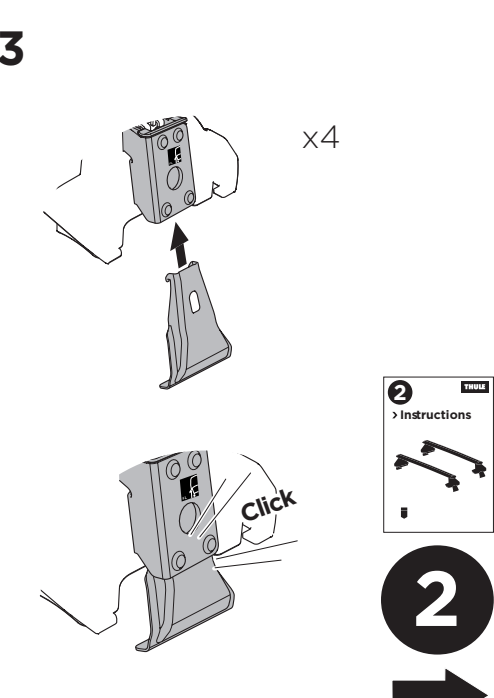

1

Kit 5202

AUDI A6, 4-dr Sedan, 19-

ISO 11154-E

THULE WingBar Evo	THULE WingBar Edge	THULE WingBar	THULE SquareBar	Evo X (scale)	Edge X (scale)
AUDI A6, 4-dr Sedan, 19-				42	M

THULE ProBar	THULE SlideBar	X (mm/inch)		
AUDI A6, 4-dr Sedan, 19-		1071 mm / 42 1/8"		

THULE WingBar Evo	THULE WingBar Edge	THULE WingBar	THULE SquareBar	Evo Y (scale)	Edge Y (scale)
AUDI A6, 4-dr Sedan, 19-				41	O

THULE ProBar	THULE SlideBar	Y (mm/inch)		
AUDI A6, 4-dr Sedan, 19-		1061 mm / 41 3/4"		

	W (mm/inch)	Z (mm/inch)
AUDI A6, 4-dr Sedan, 19-	740 mm / 29 1/8"	235 mm / 9 1/4"