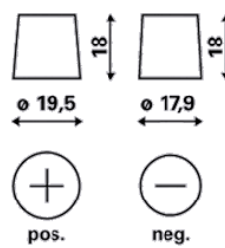

### TEKNISK INFORMATION

Volttal [V]:	12	Bottenklack:	B13
Batterikapacitet [Ah]:	110	Polställning:	0
Kallstartström CCA EN [A]:	920	Poltyp:	1
Längd [mm]:	393	Höljets storlek:	H9/LN6
Bredd [mm]:	175	Vikt fyllt och laddat:	24,48
Höjd [mm]:	190		

B13

0

1

pos.

neg.