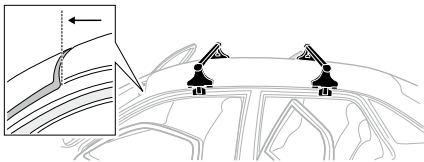

	X mm	Y mm	X inch	Y inch
MERCEDES BENZ E-Class (W210), 4-dr, Sedan 95-01 / *96-02	210 mm	700 mm	8 1/4"	27 1/2"

- GB/US Tighten alternately
- D Die Schrauben abwechselnd anziehen
- F Serrer alternativement chaque côté
- NL Afwisselend aan de linker- en de rechterkant aandraaien
- I Alternare il serraggio delle viti
- E Apretar alternativamente
- PT Aperte alternadamente
- S Dra åt växelvis
- FIN Kierää vuorotellen
- EST Pinguldage vaheldumisi
- LAT Pieļieciet pamīšus
- LIT Užsukinėkite pakaitomis
- PL Śruby dokręcaj naprzemiennie
- RU Затягивайте попеременно