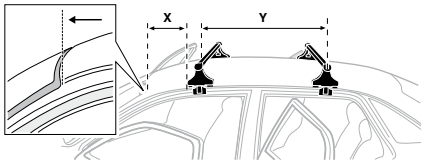

	X mm	Y mm	X inch	Y inch
MERCEDES BENZ E-Class (W210), 4-dr, Sedan 95-01 / *96-02	210 mm	700 mm	8 1/4"	27 1/2"

- GB/US Tighten alternately
- D Die Schrauben abwechselnd anziehen
- F Serrer alternativement chaque côté
- NL Afwisselend aan de linker- en de rechterkant aandraaien
- I Alternare il serraggio delle viti
- E Apretar alternativamente
- PT Aperte alternadamente
- S Dra åt växelvis
- FIN Kierää vuorotellen
- EST Pinguldage vaheldumisi
- LAT Pieļieciet pamīšus
- LIT Užsukinėkite pakaitomis
- PL Śruby dokręcaj naprzemiennie
- RU Затягивайте попеременно