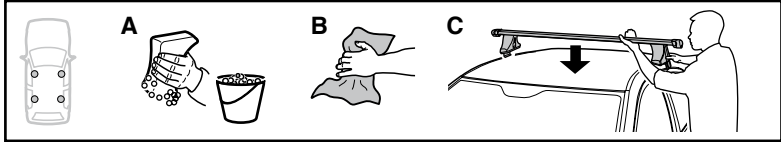

5

- MERCEDES BENZ 190 (W201), 4-dr Sedan, 83-93 / *84-93
- MERCEDES BENZ 190 (W201), 5-dr Estate, 83-93
- MERCEDES BENZ 190 (W201), 5-dr Wagon, *84-93
- MERCEDES BENZ 200-500 (W124), 4-dr Sedan, 85-95
- MERCEDES BENZ 200-500 (W124), 5-dr Estate, 85-95
- MERCEDES BENZ C-Class (W202), 4-dr Sedan, 93-99 / *94-00
- MERCEDES BENZ C-Class (W202), 5-dr Estate, 93-99