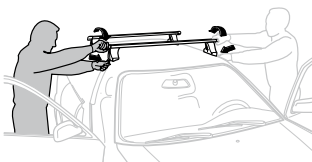

	X mm	Y mm	X inch	Y inch
MERCEDES BENZ E-Class (W210), 4-dr, Sedan 95-01 / *96-02	210 mm	700 mm	8 1/4"	27 1/2"

- GB/US Tighten alternately
- D Die Schrauben abwechselnd anziehen
- F Serrer alternativement chaque côté
- NL Afwisselend aan de linker- en de rechterkant aandraaien
- I Alternare il serraggio delle viti
- E Apretar alternativamente
- PT Aperte alternadamente
- S Dra åt växelvis
- FIN Kierää vuorotellen
- EST Pinguldage vaheldumisi
- LAT Pieļieciet pamīšus
- LIT Užsukinėkite pakaitomis
- PL Śruby dokręcaj naprzemiennie
- RU Затягивайте попеременно