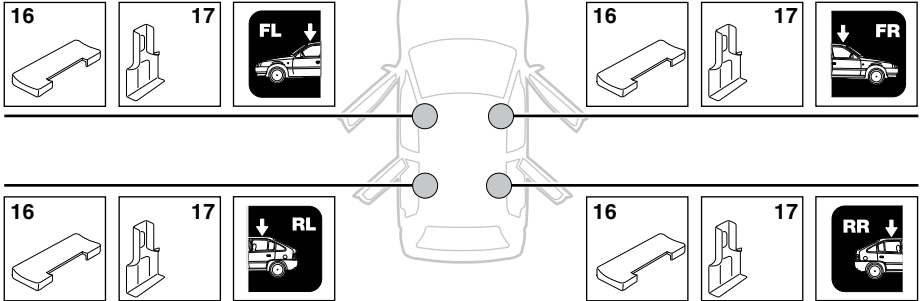

4

MERCEDES BENZ 190 (W201), 4-dr Sedan, 83-93 / *84-93

MERCEDES BENZ 190 (W201), 5-dr Estate, 83-93

MERCEDES BENZ 190 (W201), 5-dr Wagon, *84-93

MERCEDES BENZ 200-500 (W124), 4-dr Sedan, 85-95

MERCEDES BENZ 200-500 (W124), 5-dr Estate, 85-95