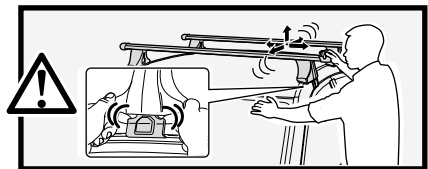

6

480R/754

480

*
3 Nm

*

*
≈ 3 Nm

750

4 Nm

i

1

2

i

1

2

i

1

2