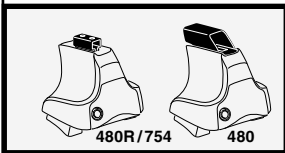

4

MERCEDES BENZ 190 (W201), 4-dr Sedan, 83-93 / *84-93

MERCEDES BENZ 190 (W201), 5-dr Estate, 83-93

MERCEDES BENZ 190 (W201), 5-dr Wagon, *84-93

MERCEDES BENZ 200-500 (W124), 4-dr Sedan, 85-95

MERCEDES BENZ 200-500 (W124), 5-dr Estate, 85-95