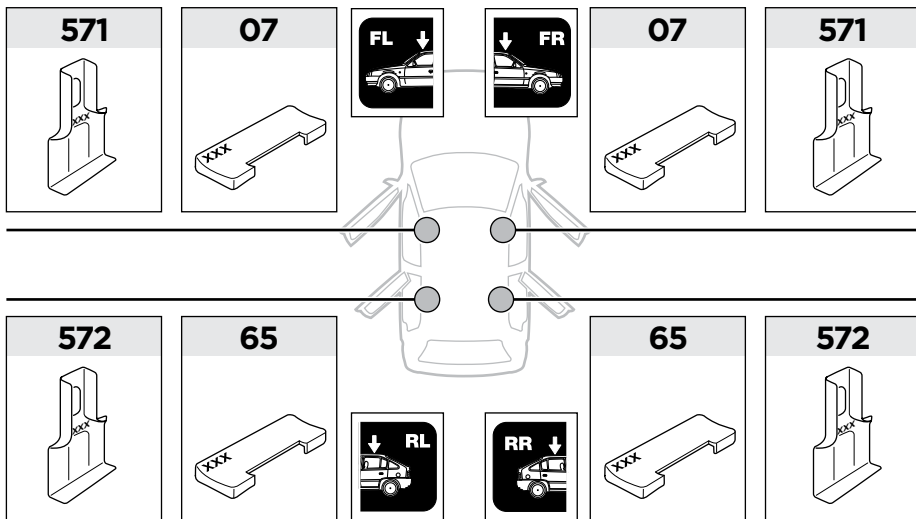

572 x2

x1

1

	X (scale)	X (mm)	X (inch)
VW Touran, 5-dr MPV, 03-15	46	1111	43 ³ / ₄

	Y (scale)	Y (mm)	Y (inch)
VW Touran, 5-dr MPV, 03-15	42,5	1076	42 ³ / ₈

2

VW Touran, 5-dr MPV, 03-15

3

	W (mm)	Z (mm)	W (inch)	Z (inch)
VW Touran, 5-dr MPV, 03-15	400	770	15 ³/₄	30 ³/₈