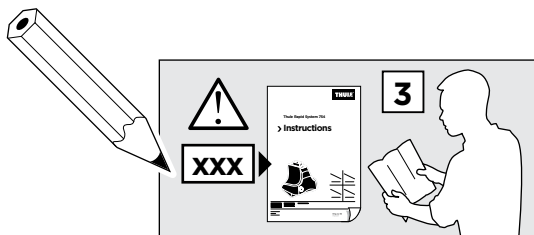

572 x2

x1

1

	X (scale)	X (mm)	X (inch)
VW Touran, 5-dr MPV, 03-15	46	1111	43 ³ / ₄

	Y (scale)	Y (mm)	Y (inch)
VW Touran, 5-dr MPV, 03-15	42,5	1076	42 ³ / ₈

2

VW Touran, 5-dr MPV, 03-15

3