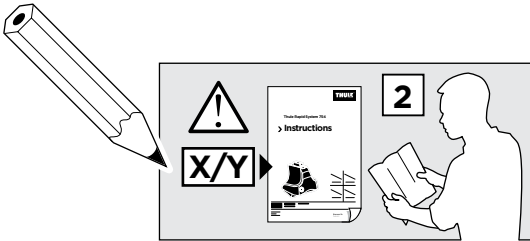

572 x2

x1

1

	X (scale)	X (mm)	X (inch)
VW Touran, 5-dr MPV, 03-15	46	1111	43 ³ / ₄

	Y (scale)	Y (mm)	Y (inch)
VW Touran, 5-dr MPV, 03-15	42,5	1076	42 ³ / ₈

2

VW Touran, 5-dr MPV, 03-15

3

	W (mm)	Z (mm)	W (inch)	Z (inch)
VW Touran, 5-dr MPV, 03-15	400	770	15 ³/₄	30 ³/₈