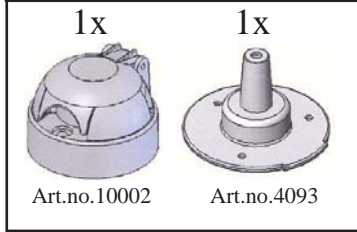

Nissan Qashqai, 06/2006-, Qashqai+2 2008- med PDC-brytning 7-pol Nr: 35329

3x	3x	3x	2x	1x	2x	1x	4cm	4cm	1x	10cm	2x L=140
											
M5 x 35		M5									
Art.no.1031	Art.no.1091	Art.no.1071	Art.no.3716	Art.no.3717	Art.no.3515	Art.no.3516	Art.no.3530	Art.no.3531	Art.no.3582	Art.no.3584	Art.no.6079