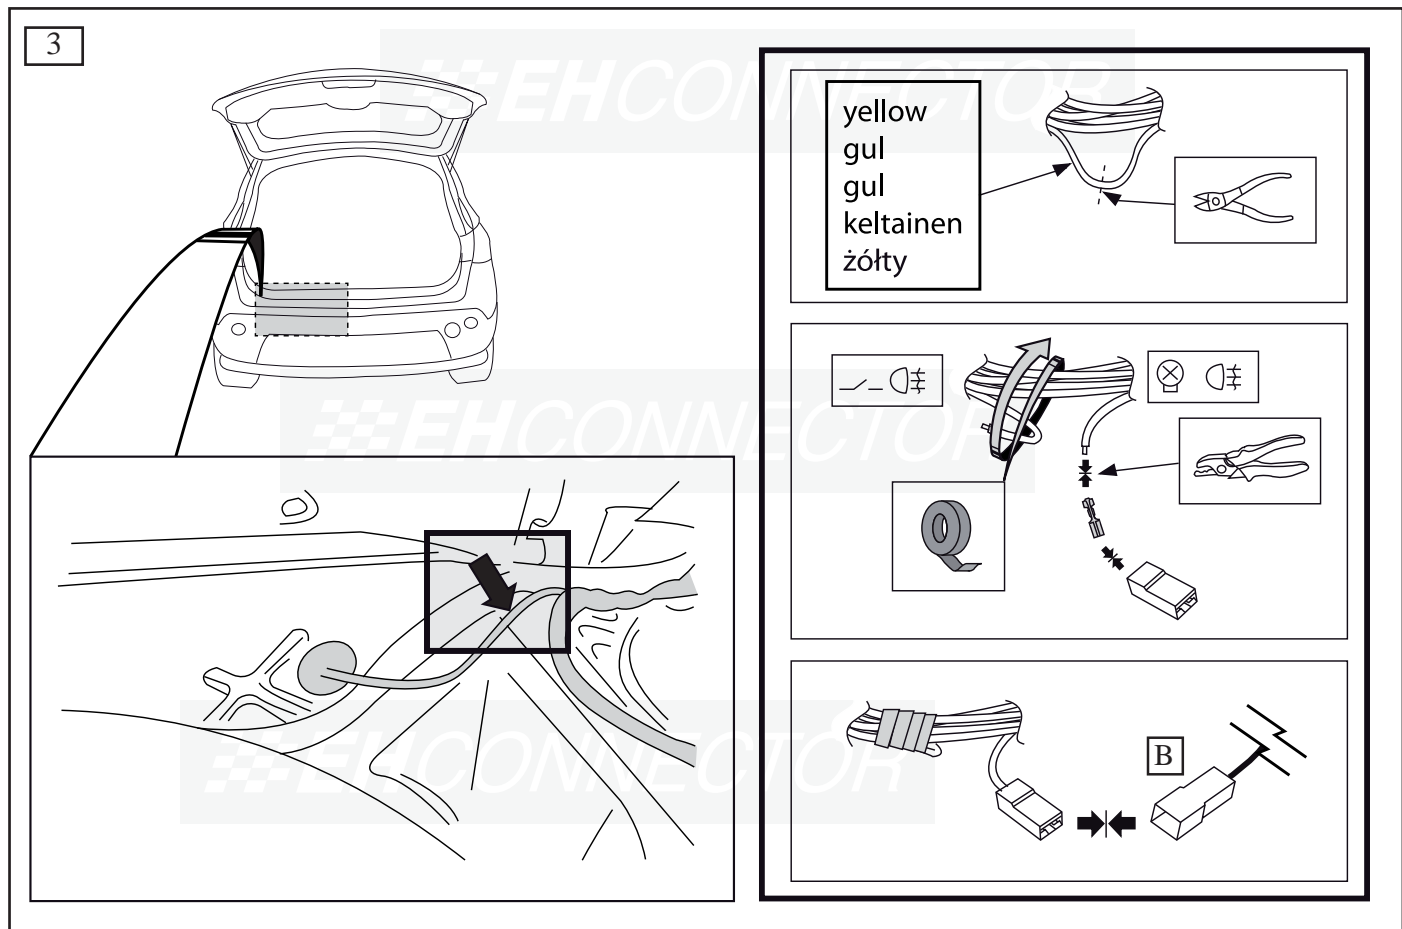

Nissan Qashqai, 06/2006-, Qashqai+2 2008- med PDC-brytning 7-pol Nr: 35329

3x	3x	3x	2x	1x	2x	1x	4cm	4cm	1x	10cm	2x L=140
											
M5 x 35		M5									
Art.no.1031	Art.no.1091	Art.no.1071	Art.no.3716	Art.no.3717	Art.no.3515	Art.no.3516	Art.no.3530	Art.no.3531	Art.no.3582	Art.no.3584	Art.no.6079