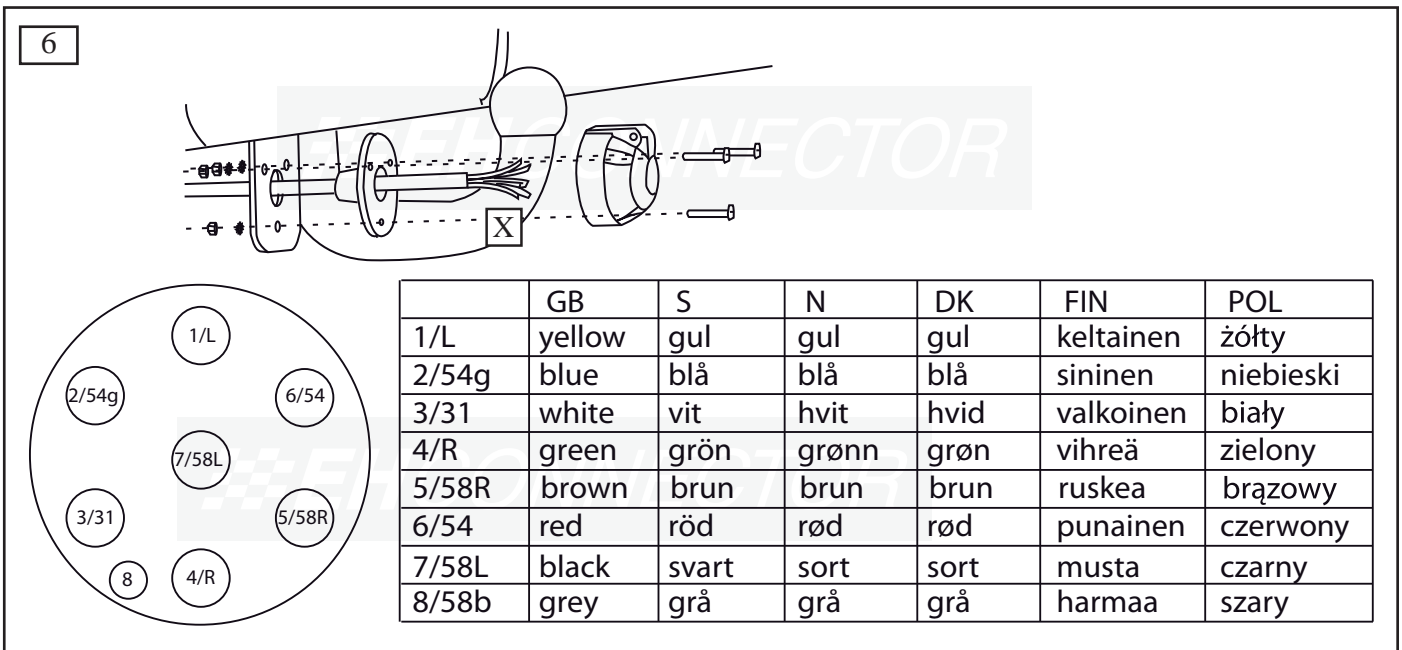

Nissan Qashqai, 06/2006-, Qashqai+2 2008- med PDC-brytning 7-pol Nr: 35329

3x	3x	3x	2x	1x	2x	1x	4cm	4cm	1x	10cm	2x L=140
											
M5 x 35		M5									
Art.no.1031	Art.no.1091	Art.no.1071	Art.no.3716	Art.no.3717	Art.no.3515	Art.no.3516	Art.no.3530	Art.no.3531	Art.no.3582	Art.no.3584	Art.no.6079