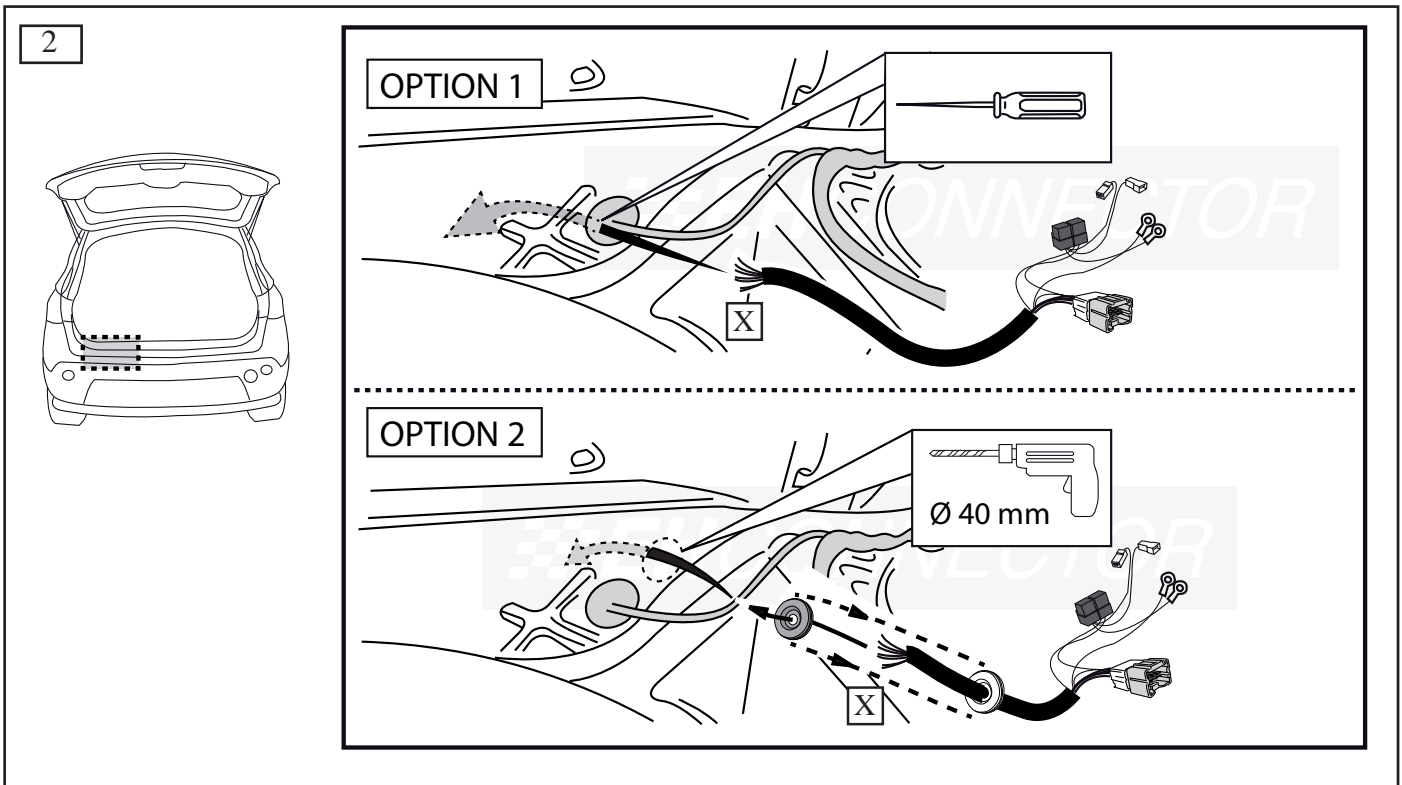

Nissan Qashqai, 06/2006-, Qashqai+2 2008- med PDC-brytning 7-pol Nr: 35329

3x	3x	3x	2x	1x	2x	1x	4cm	4cm	1x	10cm	2x L=140
											
M5 x 35		M5									
Art.no.1031	Art.no.1091	Art.no.1071	Art.no.3716	Art.no.3717	Art.no.3515	Art.no.3516	Art.no.3530	Art.no.3531	Art.no.3582	Art.no.3584	Art.no.6079