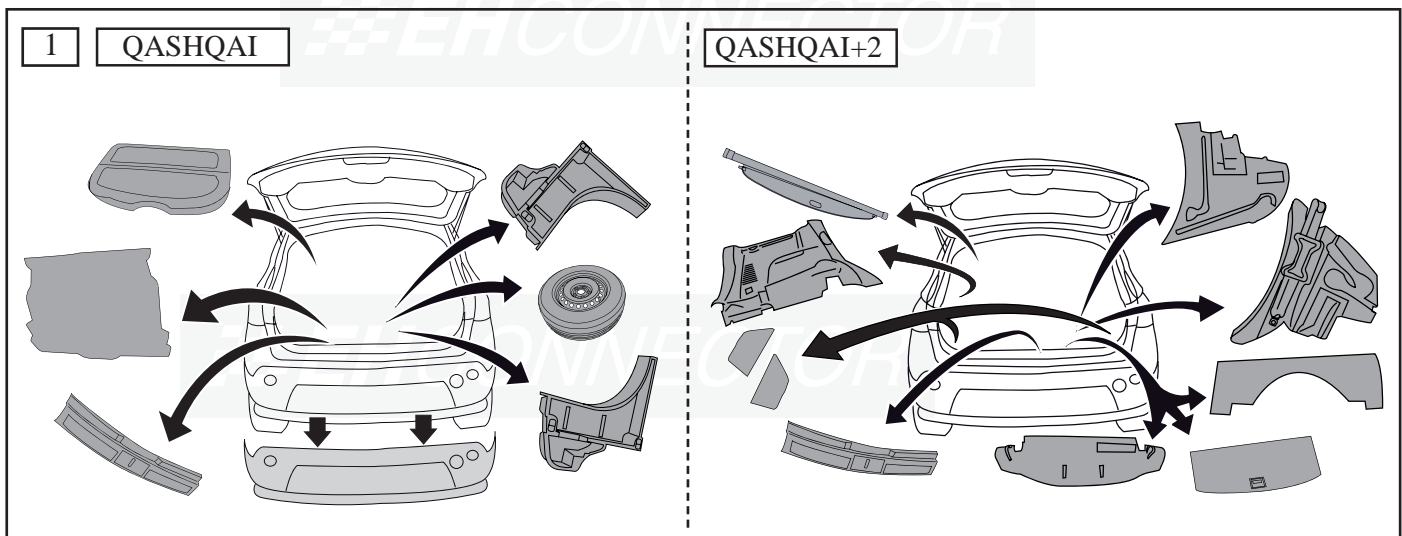

Nissan Qashqai, 06/2006-, Qashqai+2 2008- med PDC-brytning 7-pol Nr: 35329

3x	3x	3x	2x	1x	2x	1x	4cm	4cm	1x	10cm	2x L=140
											
M5 x 35		M5									
Art.no.1031	Art.no.1091	Art.no.1071	Art.no.3716	Art.no.3717	Art.no.3515	Art.no.3516	Art.no.3530	Art.no.3531	Art.no.3582	Art.no.3584	Art.no.6079