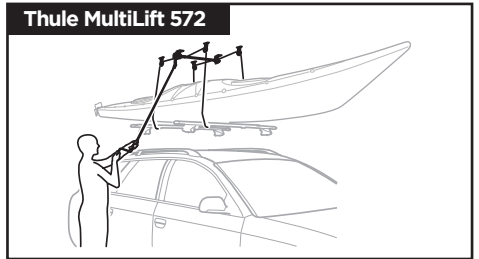

- Thule Strap 521** 1 x 275 cm
- Thule Strap 522** 1 x 400 cm
- Thule Strap 523** 2 x 400 cm
- Thule Strap 524** 2 x 275 cm
- Thule Strap 551** 2 x 600 cm

Thule One-Key System

- 544** (x4)
- 596** (x6)
- 588** (x8)
- 452** (x12)