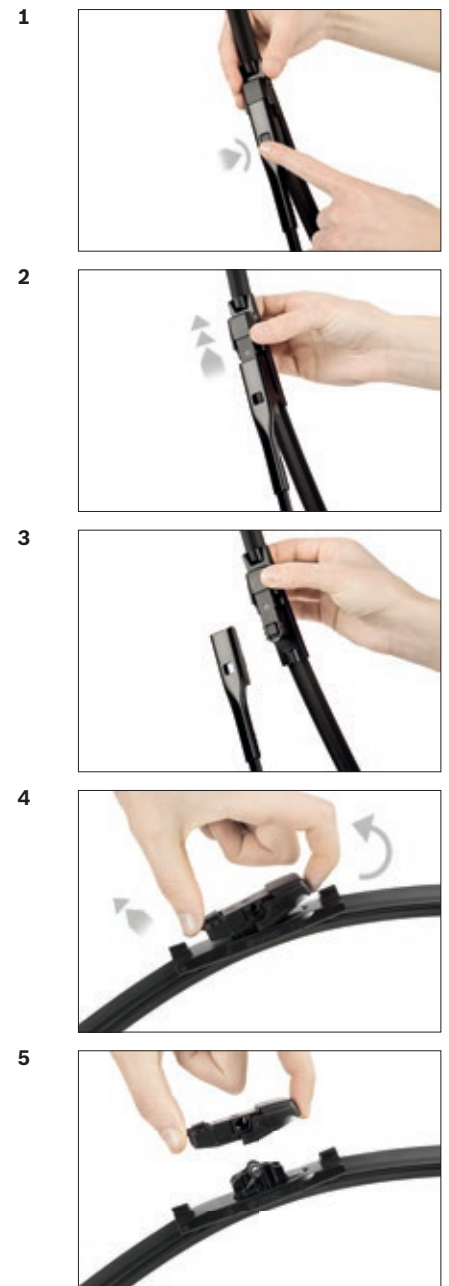

de Demontage
en Remove the old blade
fr Démontage
es Desmontaje