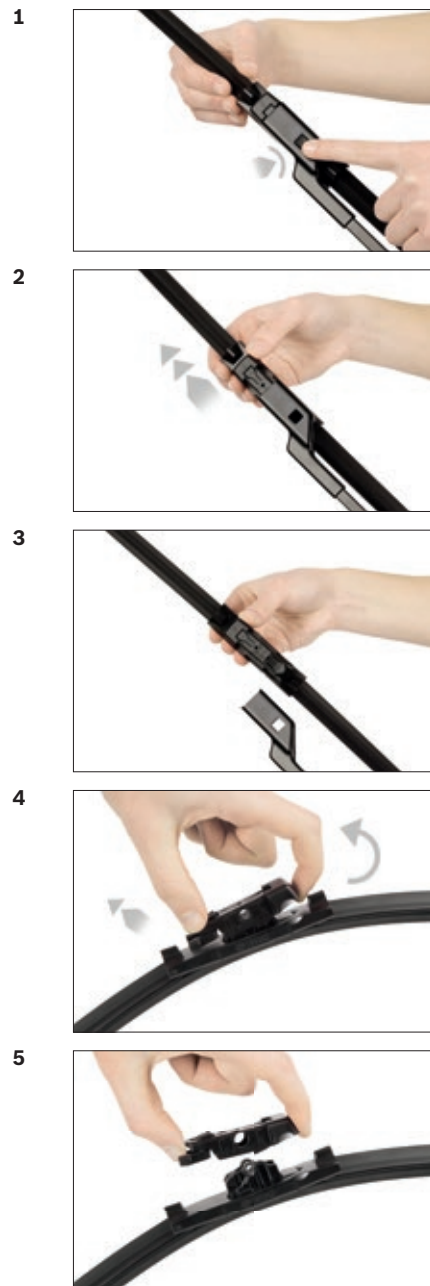

# BOSCH

**de** Schnittstelle  
**en** Interface  
**fr** Connexion  
**es** La conexión

**de** Montage Adapter  
**en** Fit the adapter  
**fr** Adaptateur de montage  
**es** Adaptador de montaje

**de** Montage  
**en** Fit the new blade  
**fr** Montage  
**es** Montaje

**de** Demontage  
**en** Remove the old blade  
**fr** Démontage  
**es** Desmontaje

**Video**  
[http://rb-aa.bosch.com/wiperblade-videos/1987435E00\\_2A/video/](http://rb-aa.bosch.com/wiperblade-videos/1987435E00_2A/video/)