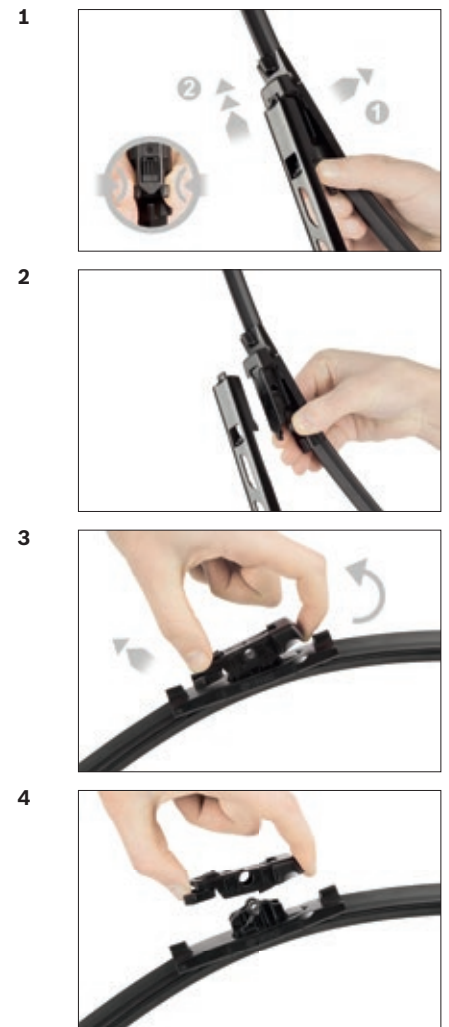

# GWB031

**BOSCH**

**de** Schnittstelle  
**en** Interface  
**fr** Connexion  
**es** La conexión

Only for BMW E60, E61, E63, E64

**de** Montage Adapter  
**en** Fit the adapter  
**fr** Adaptateur de montage  
**es** Adaptador de montaje

**de** Montage  
**en** Fit the new blade  
**fr** Montage  
**es** Montaje

**de** Demontage  
**en** Remove the old blade  
**fr** Démontage  
**es** Desmontaje

**Video**  
[http://rb-aa.bosch.com/wiperblade-videos/1987435E00\\_2C/video/](http://rb-aa.bosch.com/wiperblade-videos/1987435E00_2C/video/)