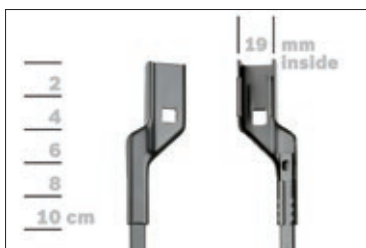

GWB031

BOSCH

de Schnittstelle
en Interface
fr Connexion
es La conexión