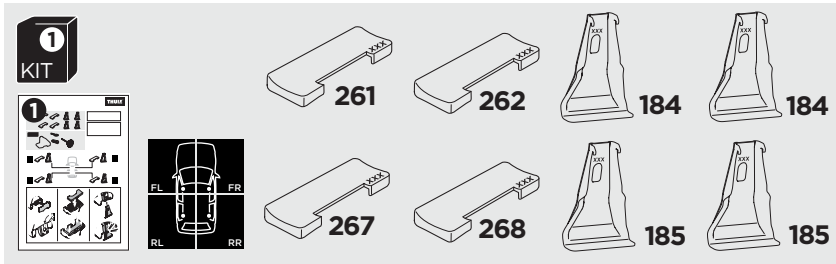

1

Kit 5055

ALFA ROMEO Giulia, 4-dr Sedan, 16-

ISO 11154-E

1 **1 KIT** + **2 FOOT PACK** **2**

2

3

THULE WingBar Evo	THULE WingBar Edge	THULE WingBar	THULE SquareBar	Evo X (scale)	Edge X (scale)
ALFA ROMEO Giulia, 4-dr Sedan, 16-				34,5	J
THULE ProBar	THULE SlideBar				X (mm/inch)
ALFA ROMEO Giulia, 4-dr Sedan, 16-				996 mm / 39 1/4"	

THULE WingBar Evo	THULE WingBar Edge	THULE WingBar	THULE SquareBar	Evo Y (scale)	Edge Y (scale)
ALFA ROMEO Giulia, 4-dr Sedan, 16-				30,5	R
THULE ProBar	THULE SlideBar				Y (mm/inch)
ALFA ROMEO Giulia, 4-dr Sedan, 16-				956 mm / 37 5/8"	

	W (mm/inch)	Z (mm/inch)
ALFA ROMEO Giulia, 4-dr Sedan, 16-	780 mm / 30 3/4"	235 mm / 9 1/4"