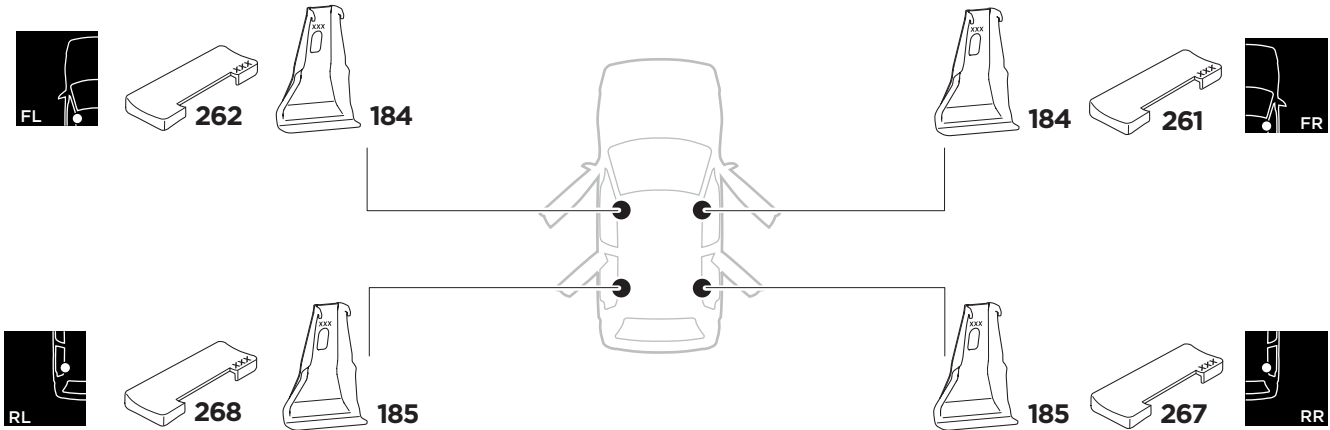

1

Kit 5055

ALFA ROMEO Giulia, 4-dr Sedan, 16-

ISO 11154-E

1 **1 KIT** + **2 FOOT PACK** **2**

2

3

THULE WingBar Evo	THULE WingBar Edge	THULE WingBar	THULE SquareBar	Evo X (scale)	Edge X (scale)
ALFA ROMEO Giulia, 4-dr Sedan, 16-				34,5	J
THULE ProBar	THULE SlideBar				X (mm/inch)
ALFA ROMEO Giulia, 4-dr Sedan, 16-				996 mm / 39 1/4"	

THULE WingBar Evo	THULE WingBar Edge	THULE WingBar	THULE SquareBar	Evo Y (scale)	Edge Y (scale)
ALFA ROMEO Giulia, 4-dr Sedan, 16-				30,5	R
THULE ProBar	THULE SlideBar				Y (mm/inch)
ALFA ROMEO Giulia, 4-dr Sedan, 16-				956 mm / 37 5/8"	

	W (mm/inch)	Z (mm/inch)
ALFA ROMEO Giulia, 4-dr Sedan, 16-	780 mm / 30 3/4"	235 mm / 9 1/4"