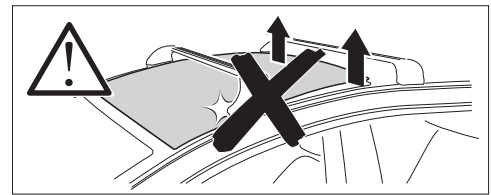

1

Kit 5055

ALFA ROMEO Giulia, 4-dr Sedan, 16-

ISO 11154-E

1 **1 KIT** + **2 FOOT PACK** **2**

2

3

THULE WingBar Evo	THULE WingBar Edge	THULE WingBar	THULE SquareBar	Evo X (scale)	Edge X (scale)
ALFA ROMEO Giulia, 4-dr Sedan, 16-				34,5	J
THULE ProBar	THULE SlideBar				X (mm/inch)
ALFA ROMEO Giulia, 4-dr Sedan, 16-				996 mm / 39 1/4"	

THULE WingBar Evo	THULE WingBar Edge	THULE WingBar	THULE SquareBar	Evo Y (scale)	Edge Y (scale)
ALFA ROMEO Giulia, 4-dr Sedan, 16-				30,5	R
THULE ProBar	THULE SlideBar				Y (mm/inch)
ALFA ROMEO Giulia, 4-dr Sedan, 16-				956 mm / 37 5/8"	

	W (mm/inch)	Z (mm/inch)
ALFA ROMEO Giulia, 4-dr Sedan, 16-	780 mm / 30 3/4"	235 mm / 9 1/4"