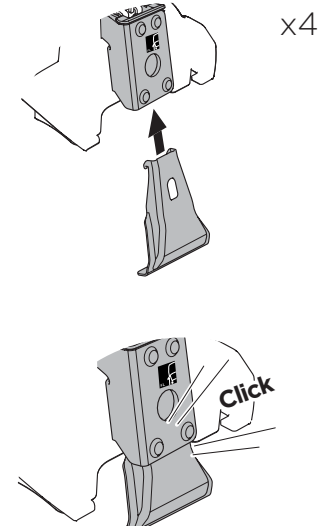

1

Kit 5055

ALFA ROMEO Giulia, 4-dr Sedan, 16-

ISO 11154-E

1 **1 KIT** + **2 FOOT PACK** **2**

2

3

THULE WingBar Evo	THULE WingBar Edge	THULE WingBar	THULE SquareBar	Evo X (scale)	Edge X (scale)
ALFA ROMEO Giulia, 4-dr Sedan, 16-				34,5	J
THULE ProBar	THULE SlideBar				X (mm/inch)
ALFA ROMEO Giulia, 4-dr Sedan, 16-				996 mm / 39 1/4"	

THULE WingBar Evo	THULE WingBar Edge	THULE WingBar	THULE SquareBar	Evo Y (scale)	Edge Y (scale)
ALFA ROMEO Giulia, 4-dr Sedan, 16-				30,5	R
THULE ProBar	THULE SlideBar				Y (mm/inch)
ALFA ROMEO Giulia, 4-dr Sedan, 16-				956 mm / 37 5/8"	

	W (mm/inch)	Z (mm/inch)
ALFA ROMEO Giulia, 4-dr Sedan, 16-	780 mm / 30 3/4"	235 mm / 9 1/4"