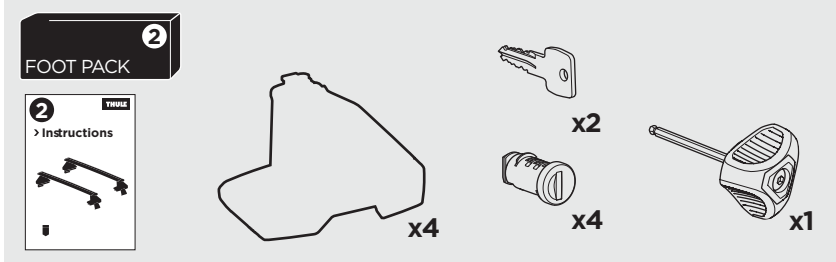

1

Kit 5055

ALFA ROMEO Giulia, 4-dr Sedan, 16-

ISO 11154-E

1 **1 KIT** + **2 FOOT PACK** **2**

2

3

THULE WingBar Evo	THULE WingBar Edge	THULE WingBar	THULE SquareBar	Evo X (scale)	Edge X (scale)
ALFA ROMEO Giulia, 4-dr Sedan, 16-				34,5	J
THULE ProBar	THULE SlideBar				X (mm/inch)
ALFA ROMEO Giulia, 4-dr Sedan, 16-				996 mm / 39 1/4"	

THULE WingBar Evo	THULE WingBar Edge	THULE WingBar	THULE SquareBar	Evo Y (scale)	Edge Y (scale)
ALFA ROMEO Giulia, 4-dr Sedan, 16-				30,5	R
THULE ProBar	THULE SlideBar				Y (mm/inch)
ALFA ROMEO Giulia, 4-dr Sedan, 16-				956 mm / 37 5/8"	

	W (mm/inch)	Z (mm/inch)
ALFA ROMEO Giulia, 4-dr Sedan, 16-	780 mm / 30 3/4"	235 mm / 9 1/4"