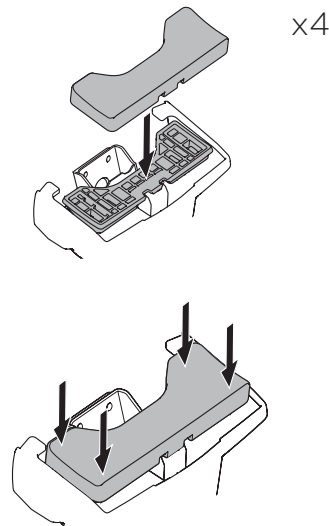

1

Kit 5055

ALFA ROMEO Giulia, 4-dr Sedan, 16-

ISO 11154-E

1 **1 KIT** + **2 FOOT PACK** **2**

2

3

THULE WingBar Evo	THULE WingBar Edge	THULE WingBar	THULE SquareBar	Evo X (scale)	Edge X (scale)
ALFA ROMEO Giulia, 4-dr Sedan, 16-				34,5	J
THULE ProBar	THULE SlideBar				X (mm/inch)
ALFA ROMEO Giulia, 4-dr Sedan, 16-				996 mm / 39 1/4"	

THULE WingBar Evo	THULE WingBar Edge	THULE WingBar	THULE SquareBar	Evo Y (scale)	Edge Y (scale)
ALFA ROMEO Giulia, 4-dr Sedan, 16-				30,5	R
THULE ProBar	THULE SlideBar				Y (mm/inch)
ALFA ROMEO Giulia, 4-dr Sedan, 16-				956 mm / 37 5/8"	

	W (mm/inch)	Z (mm/inch)
ALFA ROMEO Giulia, 4-dr Sedan, 16-	780 mm / 30 3/4"	235 mm / 9 1/4"