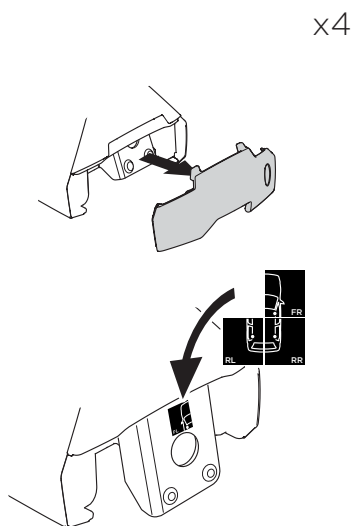

1

Kit 5055

ALFA ROMEO Giulia, 4-dr Sedan, 16-

ISO 11154-E

1 **1 KIT** + **2 FOOT PACK** **2**

2

3

THULE WingBar Evo	THULE WingBar Edge	THULE WingBar	THULE SquareBar	Evo X (scale)	Edge X (scale)
ALFA ROMEO Giulia, 4-dr Sedan, 16-				34,5	J
THULE ProBar	THULE SlideBar				X (mm/inch)
ALFA ROMEO Giulia, 4-dr Sedan, 16-				996 mm / 39 1/4"	

THULE WingBar Evo	THULE WingBar Edge	THULE WingBar	THULE SquareBar	Evo Y (scale)	Edge Y (scale)
ALFA ROMEO Giulia, 4-dr Sedan, 16-				30,5	R
THULE ProBar	THULE SlideBar				Y (mm/inch)
ALFA ROMEO Giulia, 4-dr Sedan, 16-				956 mm / 37 5/8"	

	W (mm/inch)	Z (mm/inch)
ALFA ROMEO Giulia, 4-dr Sedan, 16-	780 mm / 30 3/4"	235 mm / 9 1/4"