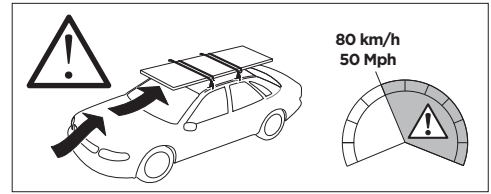

1

Kit 5055

ALFA ROMEO Giulia, 4-dr Sedan, 16-

ISO 11154-E

1 **1 KIT** + **2 FOOT PACK** **2**

2

3

THULE WingBar Evo	THULE WingBar Edge	THULE WingBar	THULE SquareBar	Evo X (scale)	Edge X (scale)
ALFA ROMEO Giulia, 4-dr Sedan, 16-				34,5	J
THULE ProBar	THULE SlideBar				X (mm/inch)
ALFA ROMEO Giulia, 4-dr Sedan, 16-				996 mm / 39 1/4"	

	W (mm/inch)	Z (mm/inch)
ALFA ROMEO Giulia, 4-dr Sedan, 16-	780 mm / 30 3/4"	235 mm / 9 1/4"