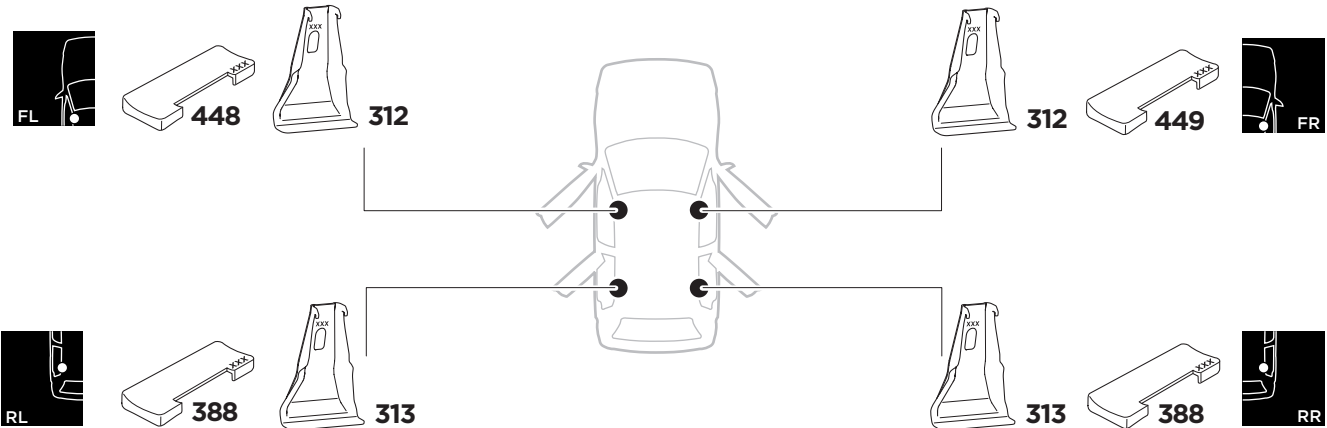

1

Kit 5144

RENAULT Mégane (Mk. III), 5-dr Estate 09-16
 RENAULT Mégane (Mk. III), 5-dr Hatchback, 09-16

ISO 11154-E

| THULE WingBar Evo THULE WingBar Edge THULE WingBar THULE SquareBar | Evo X (scale) | Edge X (scale) |
|---|---------------|----------------|
| RENAULT Mégane (Mk. III), 5-dr Estate 09-16 | 41 | O |
| RENAULT Mégane (Mk. III), 5-dr Hatchback, 09-16 | 41 | O |

| THULE ProBar THULE SlideBar | X (mm/inch) |
|---|-------------------|
| RENAULT Mégane (Mk. III), 5-dr Estate 09-16 | 1061 mm / 41 3/4" |
| RENAULT Mégane (Mk. III), 5-dr Hatchback, 09-16 | 1061 mm / 41 3/4" |

| THULE WingBar Evo THULE WingBar Edge THULE WingBar THULE SquareBar | Evo Y (scale) | Edge Y (scale) |
|---|---------------|----------------|
| RENAULT Mégane (Mk. III), 5-dr Estate 09-16 | 36,5 | F |
| RENAULT Mégane (Mk. III), 5-dr Hatchback, 09-16 | 36,5 | F |

| THULE ProBar THULE SlideBar | Y (mm/inch) |
|---|---------------|
| RENAULT Mégane (Mk. III), 5-dr Estate 09-16 | 1016 mm / 40" |
| RENAULT Mégane (Mk. III), 5-dr Hatchback, 09-16 | 1016 mm / 40" |

| | W (mm/inch) | Z (mm/inch) |
|---|------------------|-----------------|
| RENAULT Mégane (Mk. III), 5-dr Estate 09-16 | 730 mm / 28 3/4" | 115 mm / 4 1/2" |
| RENAULT Mégane (Mk. III), 5-dr Hatchback, 09-16 | 730 mm / 28 3/4" | 115 mm / 4 1/2" |