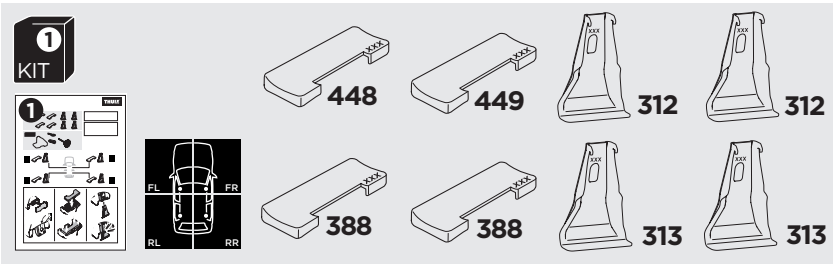

1

Kit 5144

RENAULT Mégane (Mk. III), 5-dr Estate 09-16
 RENAULT Mégane (Mk. III), 5-dr Hatchback, 09-16

ISO 11154-E

| THULE WingBar Evo THULE WingBar Edge THULE WingBar THULE SquareBar | Evo X (scale) | Edge X (scale) |
|---|---------------|----------------|
| RENAULT Mégane (Mk. III), 5-dr Estate 09-16 | 41 | O |
| RENAULT Mégane (Mk. III), 5-dr Hatchback, 09-16 | 41 | O |

| THULE ProBar THULE SlideBar | X (mm/inch) |
|---|-------------------|
| RENAULT Mégane (Mk. III), 5-dr Estate 09-16 | 1061 mm / 41 3/4" |
| RENAULT Mégane (Mk. III), 5-dr Hatchback, 09-16 | 1061 mm / 41 3/4" |

| THULE WingBar Evo THULE WingBar Edge THULE WingBar THULE SquareBar | Evo Y (scale) | Edge Y (scale) |
|---|---------------|----------------|
| RENAULT Mégane (Mk. III), 5-dr Estate 09-16 | 36,5 | F |
| RENAULT Mégane (Mk. III), 5-dr Hatchback, 09-16 | 36,5 | F |

| THULE ProBar THULE SlideBar | Y (mm/inch) |
|---|---------------|
| RENAULT Mégane (Mk. III), 5-dr Estate 09-16 | 1016 mm / 40" |
| RENAULT Mégane (Mk. III), 5-dr Hatchback, 09-16 | 1016 mm / 40" |

| | W (mm/inch) | Z (mm/inch) |
|---|------------------|-----------------|
| RENAULT Mégane (Mk. III), 5-dr Estate 09-16 | 730 mm / 28 3/4" | 115 mm / 4 1/2" |
| RENAULT Mégane (Mk. III), 5-dr Hatchback, 09-16 | 730 mm / 28 3/4" | 115 mm / 4 1/2" |