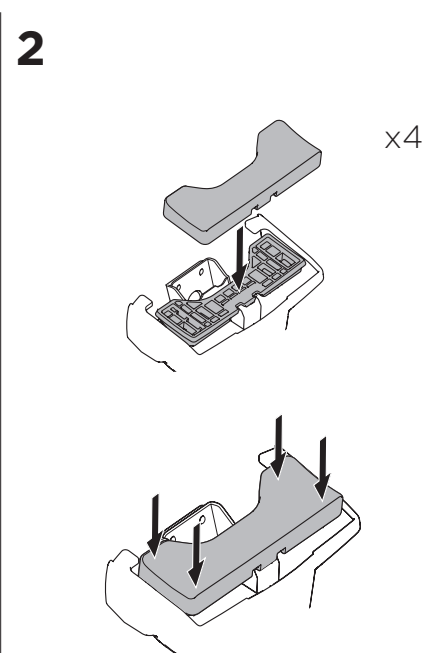

1

Kit 5144

RENAULT Mégane (Mk. III), 5-dr Estate 09-16
 RENAULT Mégane (Mk. III), 5-dr Hatchback, 09-16

ISO 11154-E

| THULE WingBar Evo THULE WingBar Edge THULE WingBar THULE SquareBar | Evo X (scale) | Edge X (scale) |
|---|---------------|----------------|
| RENAULT Mégane (Mk. III), 5-dr Estate 09-16 | 41 | O |
| RENAULT Mégane (Mk. III), 5-dr Hatchback, 09-16 | 41 | O |

| THULE ProBar THULE SlideBar | X (mm/inch) |
|---|-------------------|
| RENAULT Mégane (Mk. III), 5-dr Estate 09-16 | 1061 mm / 41 3/4" |
| RENAULT Mégane (Mk. III), 5-dr Hatchback, 09-16 | 1061 mm / 41 3/4" |

| THULE ProBar THULE SlideBar | Y (mm/inch) |
|---|---------------|
| RENAULT Mégane (Mk. III), 5-dr Estate 09-16 | 1016 mm / 40" |
| RENAULT Mégane (Mk. III), 5-dr Hatchback, 09-16 | 1016 mm / 40" |

| | W (mm/inch) | Z (mm/inch) |
|---|------------------|-----------------|
| RENAULT Mégane (Mk. III), 5-dr Estate 09-16 | 730 mm / 28 3/4" | 115 mm / 4 1/2" |
| RENAULT Mégane (Mk. III), 5-dr Hatchback, 09-16 | 730 mm / 28 3/4" | 115 mm / 4 1/2" |