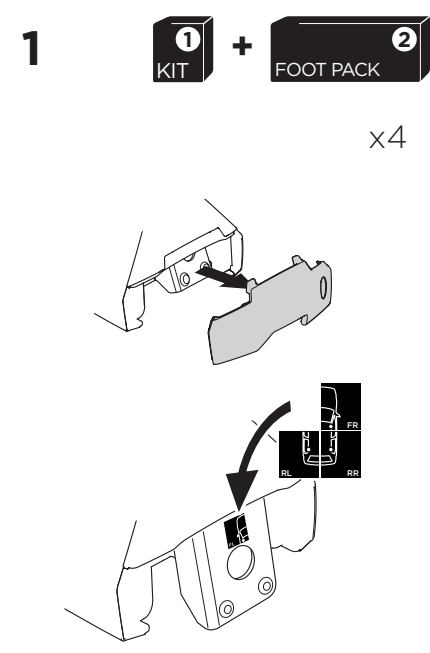

1

Kit 5144

RENAULT Mégane (Mk. III), 5-dr Estate 09-16
 RENAULT Mégane (Mk. III), 5-dr Hatchback, 09-16

ISO 11154-E

| THULE WingBar Evo THULE WingBar Edge THULE WingBar THULE SquareBar | Evo X (scale) | Edge X (scale) |
|---|---------------|----------------|
| RENAULT Mégane (Mk. III), 5-dr Estate 09-16 | 41 | O |
| RENAULT Mégane (Mk. III), 5-dr Hatchback, 09-16 | 41 | O |

| THULE ProBar THULE SlideBar | X (mm/inch) |
|---|-------------------|
| RENAULT Mégane (Mk. III), 5-dr Estate 09-16 | 1061 mm / 41 3/4" |
| RENAULT Mégane (Mk. III), 5-dr Hatchback, 09-16 | 1061 mm / 41 3/4" |

| THULE ProBar THULE SlideBar | Y (mm/inch) |
|---|---------------|
| RENAULT Mégane (Mk. III), 5-dr Estate 09-16 | 1016 mm / 40" |
| RENAULT Mégane (Mk. III), 5-dr Hatchback, 09-16 | 1016 mm / 40" |

| | W (mm/inch) | Z (mm/inch) |
|---|------------------|-----------------|
| RENAULT Mégane (Mk. III), 5-dr Estate 09-16 | 730 mm / 28 3/4" | 115 mm / 4 1/2" |
| RENAULT Mégane (Mk. III), 5-dr Hatchback, 09-16 | 730 mm / 28 3/4" | 115 mm / 4 1/2" |