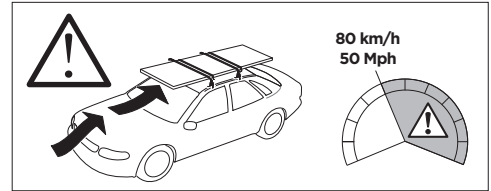

1

Kit 5144

RENAULT Mégane (Mk. III), 5-dr Estate 09-16
 RENAULT Mégane (Mk. III), 5-dr Hatchback, 09-16

ISO 11154-E

| THULE WingBar Evo THULE WingBar Edge THULE WingBar THULE SquareBar | Evo X (scale) | Edge X (scale) |
|---|---------------|----------------|
| RENAULT Mégane (Mk. III), 5-dr Estate 09-16 | 41 | O |
| RENAULT Mégane (Mk. III), 5-dr Hatchback, 09-16 | 41 | O |