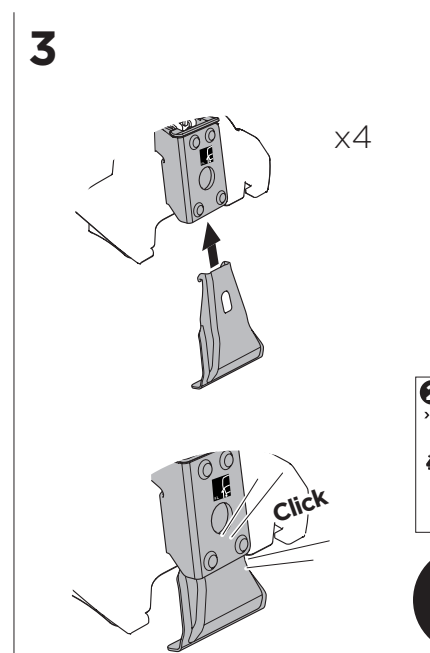

1

Kit 5144

RENAULT Mégane (Mk. III), 5-dr Estate 09-16
 RENAULT Mégane (Mk. III), 5-dr Hatchback, 09-16

ISO 11154-E

| THULE WingBar Evo THULE WingBar Edge THULE WingBar THULE SquareBar | Evo X (scale) | Edge X (scale) |
|---|---------------|----------------|
| RENAULT Mégane (Mk. III), 5-dr Estate 09-16 | 41 | O |
| RENAULT Mégane (Mk. III), 5-dr Hatchback, 09-16 | 41 | O |

| THULE ProBar THULE SlideBar | X (mm/inch) |
|---|-------------------|
| RENAULT Mégane (Mk. III), 5-dr Estate 09-16 | 1061 mm / 41 3/4" |
| RENAULT Mégane (Mk. III), 5-dr Hatchback, 09-16 | 1061 mm / 41 3/4" |

| THULE ProBar THULE SlideBar | Y (mm/inch) |
|---|---------------|
| RENAULT Mégane (Mk. III), 5-dr Estate 09-16 | 1016 mm / 40" |
| RENAULT Mégane (Mk. III), 5-dr Hatchback, 09-16 | 1016 mm / 40" |

| | W (mm/inch) | Z (mm/inch) |
|---|------------------|-----------------|
| RENAULT Mégane (Mk. III), 5-dr Estate 09-16 | 730 mm / 28 3/4" | 115 mm / 4 1/2" |
| RENAULT Mégane (Mk. III), 5-dr Hatchback, 09-16 | 730 mm / 28 3/4" | 115 mm / 4 1/2" |