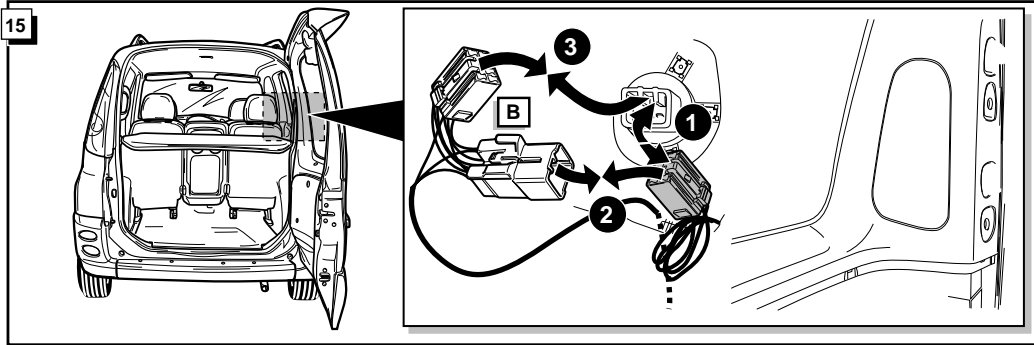

19

! CHECK FUNCTIONS !
FUNKTIONEN KONTROLLIEREN !
CONTROLEER FUNCTIES !
CONTRÔLER LES FONCTIONS !