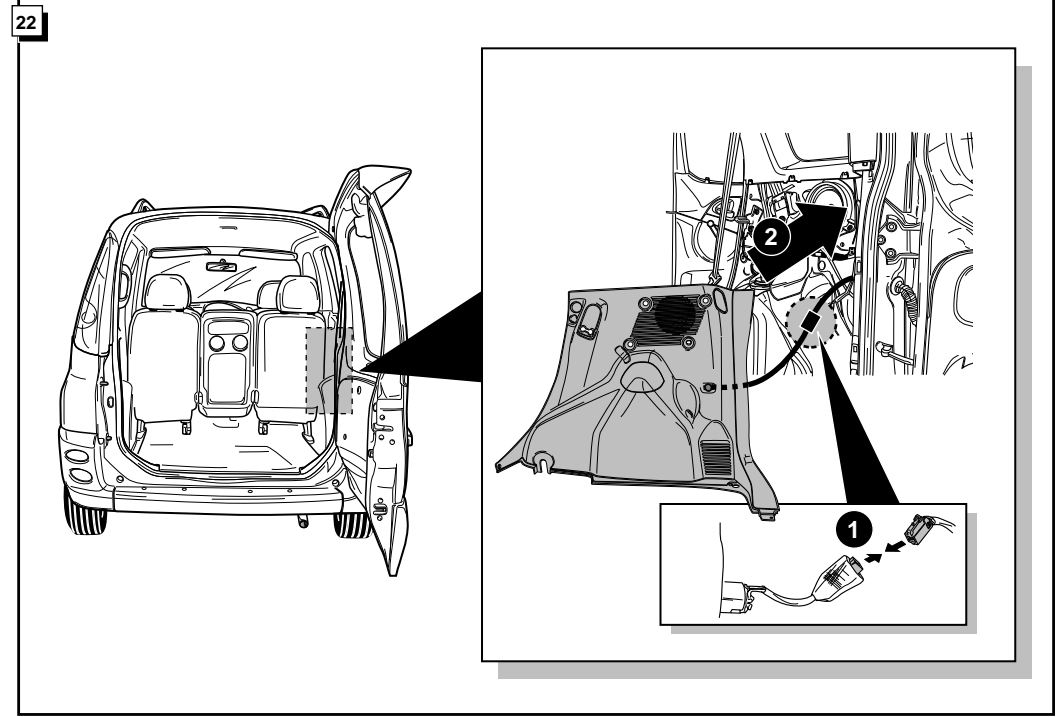

19

! CHECK FUNCTIONS !
FUNKTIONEN KONTROLLIEREN !
CONTROLEER FUNCTIES !
CONTRÔLER LES FONCTIONS !