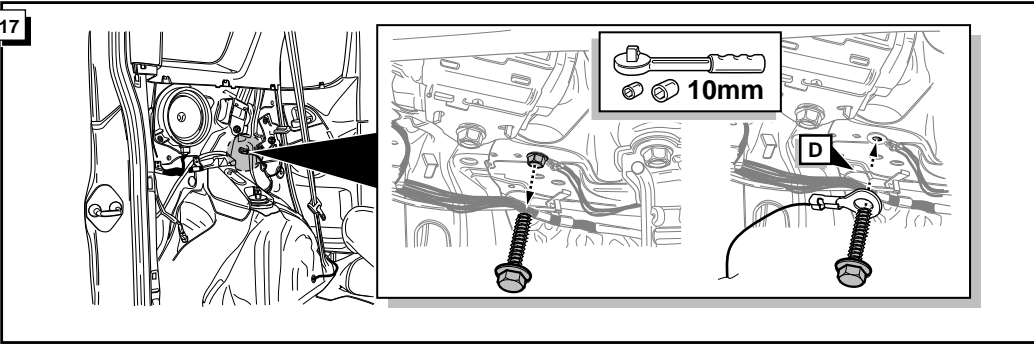

19

! CHECK FUNCTIONS !
FUNKTIONEN KONTROLLIEREN !
CONTROLEER FUNCTIES !
CONTRÔLER LES FONCTIONS !