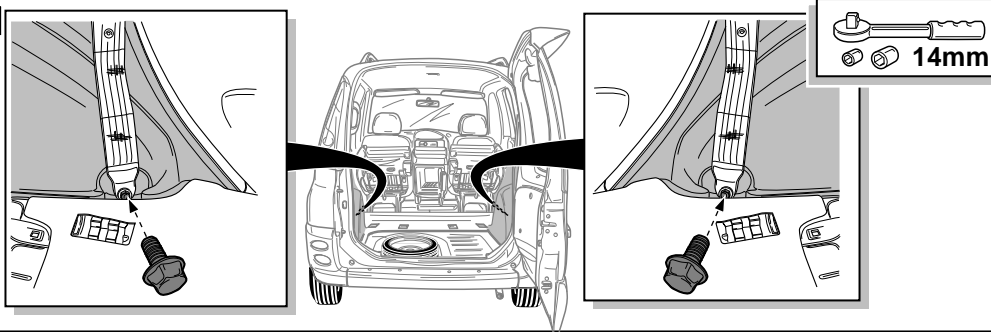

23

24

25

26

INFO Anschluß Steckdose / Connection de la prise / Socket connection / Contactdoos aansluiting

DIN/ISO 1724		D	F	GB	NL
	1/L	gelb	jaune	yellow	geel
	2	blau	bleu	blue	blauw
	1-8	weiß	blanc	white	wit
	4/R	grün	vert	green	groen
	5/58-R	braun	marron	brown	bruin
	6/54	rot	rouge	red	rood
	7/58-L	schwarz	noir	black	zwart
	8/58-b	grau	gris	grey	grijs

13

14