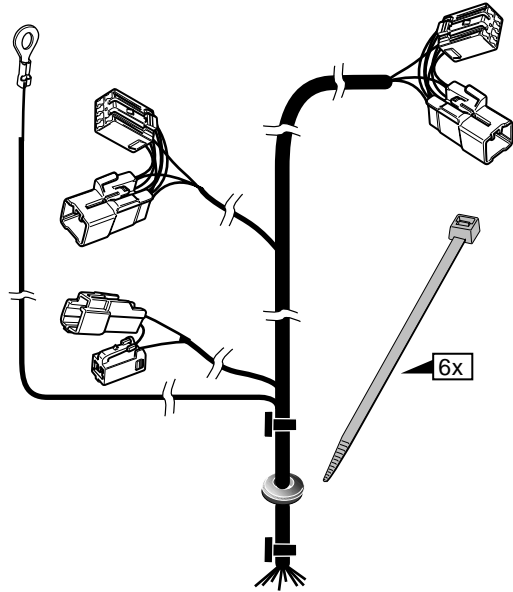

Einbauanleitung Elektrosatz  
Anhängervorrichtung mit 12-N Steckdose  
lt. DIN/ISO Norm 1724

Instructions de montage du faisceau  
électrique pour crochet d'attelage  
conforme à la norme  
DIN/ISO 1724 prise 12-N

Fitting instructions electric wiringkit  
towbar with 12-N socket up to  
DIN/ISO norm 1724

Montage-handleiding elektrokabelset voor  
trekhaak met 12-N contactdoos  
vlgs. DIN/ISO norm 1724

## TOYOTA YARIS VERSO 5d MPV 1999-

Bestel Nr.: TO-059-BB

\* Teilliste

\* Liste de pieces

\* Part list

\* Onderdelenlijst

3x

3x