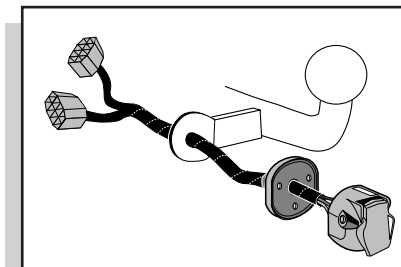

Einbauanleitung Elektrosatz  
Anhängervorrichtung mit 12-N Steckdose  
lt. DIN/ISO Norm 1724

Instructions de montage du faisceau  
électrique pour crochet d'attelage  
conforme à la norme  
DIN/ISO 1724 prise 12-N

Fitting instructions electric wiringkit  
towbar with 12-N socket up to  
DIN/ISO norm 1724

Montage-handleiding elektrokabelset voor  
trekhaak met 12-N contactdoos  
vlgs. DIN/ISO norm 1724