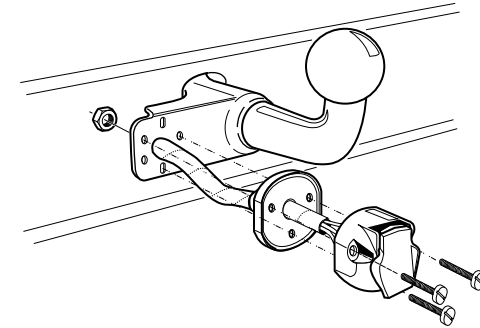

INFO Anschluß Steckdose / Connection de la prise / Socket connection / Contactdoos aansluiting

DIN/ISO 1724		D	F	GB	NL
	1/L	gelb	jaune	yellow	geel
	2	blau	bleu	blue	blauw
	1-8	weiß	blanc	white	wit
	4/R	grün	vert	green	groen
	5/58-R	braun	marron	brown	bruin
	6/54	rot	rouge	red	rood
	7/58-L	schwarz	noir	black	zwart
	8/58-b	grau	gris	grey	grijs

13