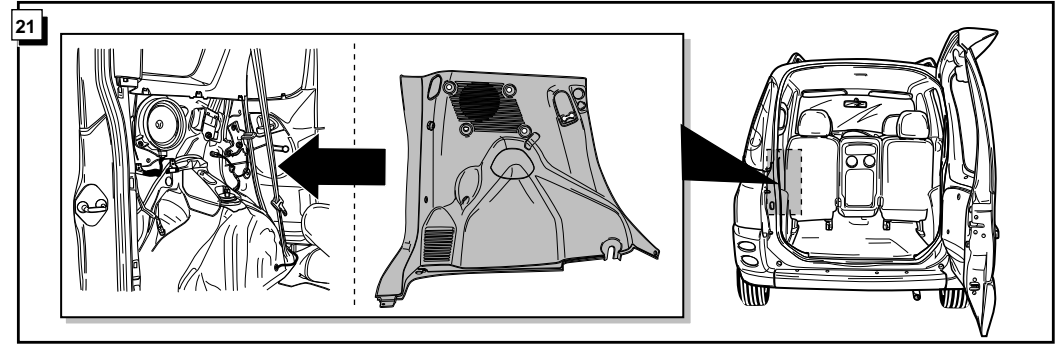

19

! CHECK FUNCTIONS !
FUNKTIONEN KONTROLLIEREN !
CONTROLEER FUNCTIES !
CONTRÔLER LES FONCTIONS !