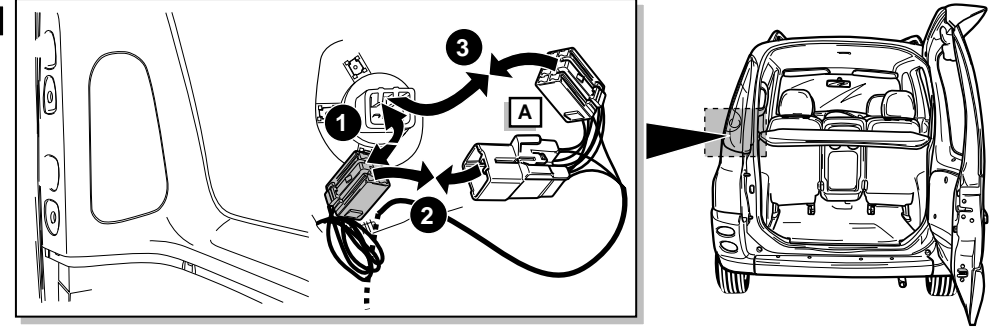

23

24

25

26

INFO Anschluß Steckdose / Connection de la prise / Socket connection / Contactdoos aansluiting

DIN/ISO 1724		D	F	GB	NL
	1/L	gelb	jaune	yellow	geel
	2	blau	bleu	blue	blauw
	1-8	weiß	blanc	white	wit
	4/R	grün	vert	green	groen
	5/58-R	braun	marron	brown	bruin
	6/54	rot	rouge	red	rood
	7/58-L	schwarz	noir	black	zwart
	8/58-b	grau	gris	grey	grijs

13

14