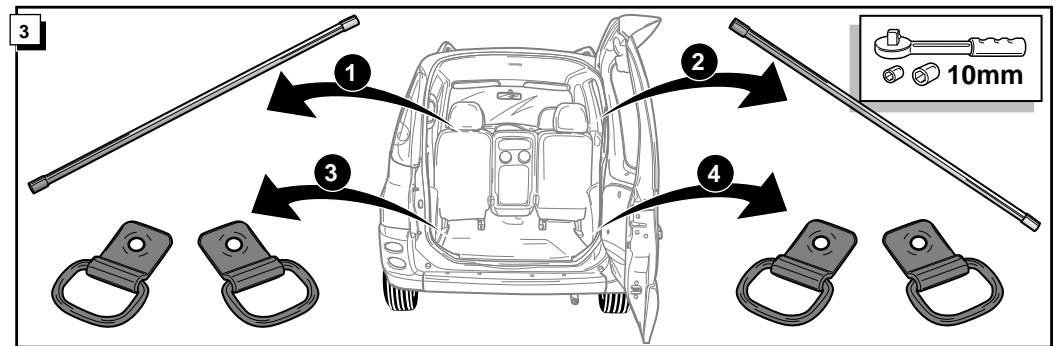

Einbauanleitung Elektrosatz  
Anhängervorrichtung mit 12-N Steckdose  
lt. DIN/ISO Norm 1724

Instructions de montage du faisceau  
électrique pour crochet d'attelage  
conforme à la norme  
DIN/ISO 1724 prise 12-N

Fitting instructions electric wiringkit  
towbar with 12-N socket up to  
DIN/ISO norm 1724

Montage-handleiding elektrokabelset voor  
trekhaak met 12-N contactdoos  
vlgs. DIN/ISO norm 1724

6x

**INFO**

**ROUTING**

27

28

29

12

23