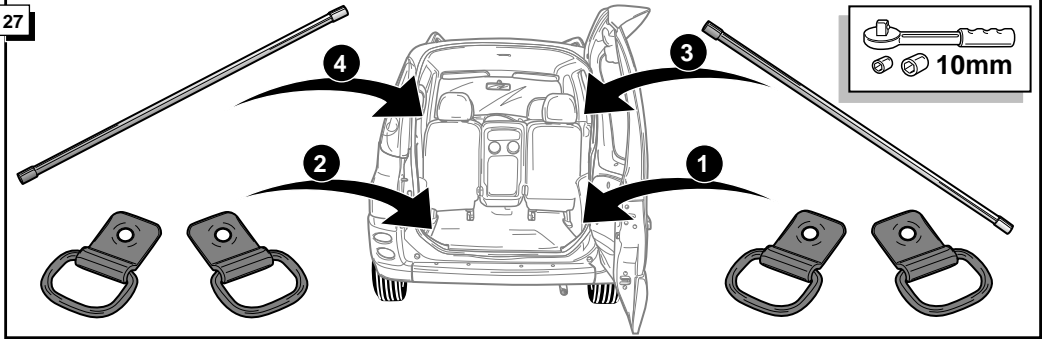

Einbauanleitung Elektrosatz  
Anhängervorrichtung mit 12-N Steckdose  
lt. DIN/ISO Norm 1724

Instructions de montage du faisceau  
électrique pour crochet d'attelage  
conforme à la norme  
DIN/ISO 1724 prise 12-N

Fitting instructions electric wiringkit  
towbar with 12-N socket up to  
DIN/ISO norm 1724

Montage-handleiding elektrokabelset voor  
trekhaak met 12-N contactdoos  
vlgs. DIN/ISO norm 1724

6x

**INFO**

**ROUTING**

27

28

29

12

23