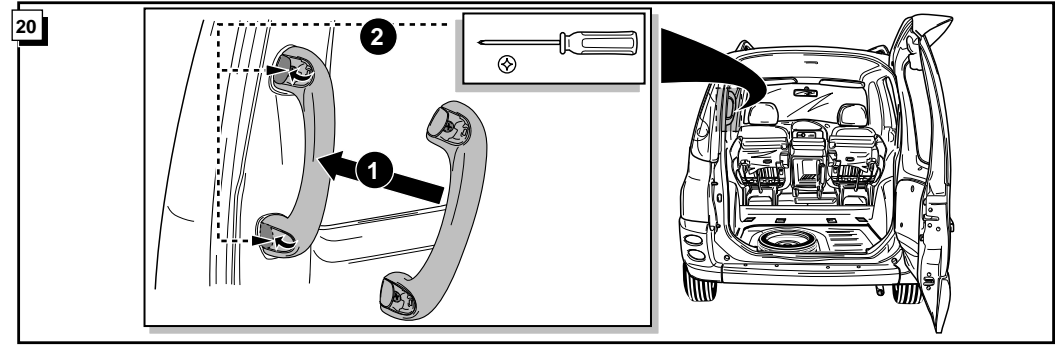

19

! CHECK FUNCTIONS !
FUNKTIONEN KONTROLLIEREN !
CONTROLEER FUNCTIES !
CONTRÔLER LES FONCTIONS !