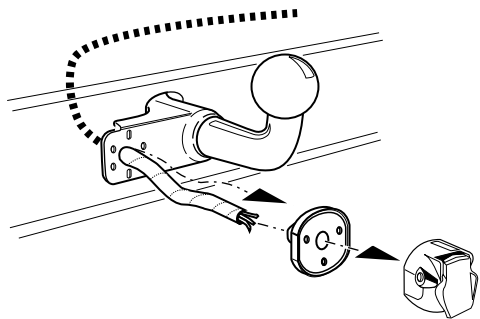

Einbauanleitung Elektrosatz  
Anhängervorrichtung mit 12-N Steckdose  
lt. DIN/ISO Norm 1724

Instructions de montage du faisceau  
électrique pour crochet d'attelage  
conforme à la norme  
DIN/ISO 1724 prise 12-N

Fitting instructions electric wiringkit  
towbar with 12-N socket up to  
DIN/ISO norm 1724

Montage-handleiding elektrokabelset voor  
trekhaak met 12-N contactdoos  
vlgs. DIN/ISO norm 1724

6x

**INFO**

**ROUTING**

27

28

29

12

23