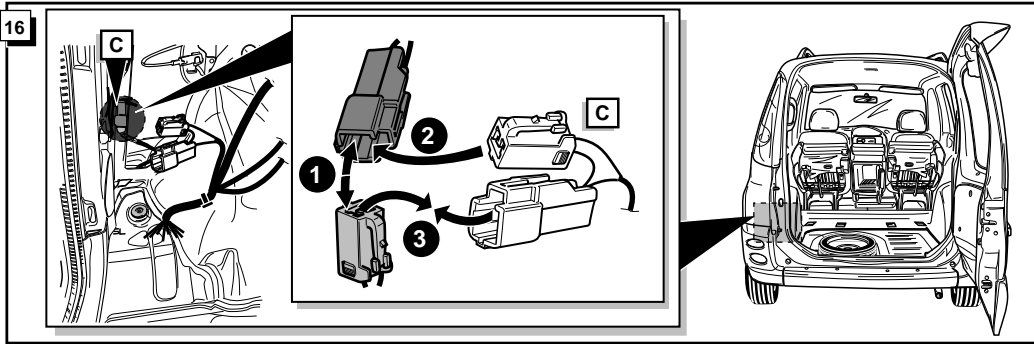

19

! CHECK FUNCTIONS !
FUNKTIONEN KONTROLLIEREN !
CONTROLEER FUNCTIES !
CONTRÔLER LES FONCTIONS !