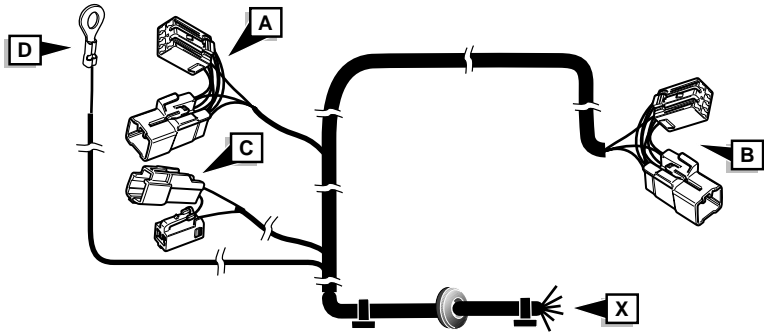

Einbauanleitung Elektrosatz  
Anhängervorrichtung mit 12-N Steckdose  
lt. DIN/ISO Norm 1724

Instructions de montage du faisceau  
électrique pour crochet d'attelage  
conforme à la norme  
DIN/ISO 1724 prise 12-N

Fitting instructions electric wiringkit  
towbar with 12-N socket up to  
DIN/ISO norm 1724

Montage-handleiding elektrokabelset voor  
trekhaak met 12-N contactdoos  
vlgs. DIN/ISO norm 1724

6x

**INFO**

**ROUTING**

27

28

29

12

23