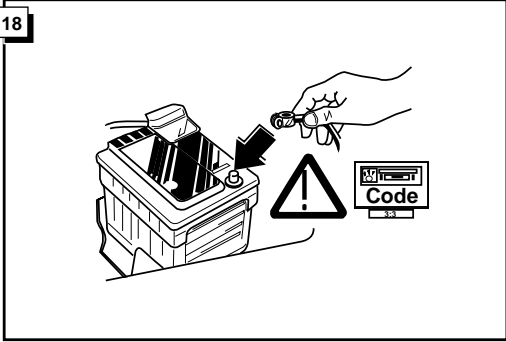

19

! CHECK FUNCTIONS !
FUNKTIONEN KONTROLLIEREN !
CONTROLEER FUNCTIES !
CONTRÔLER LES FONCTIONS !