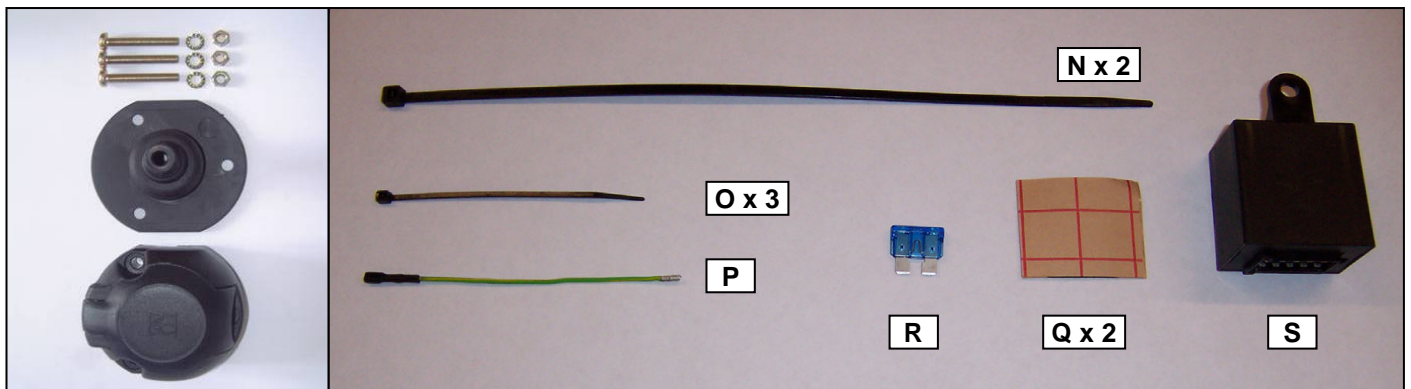

Cette notice ne peut être divulguée ou reproduite, partiellement ou en totalité, sans accord de la société.