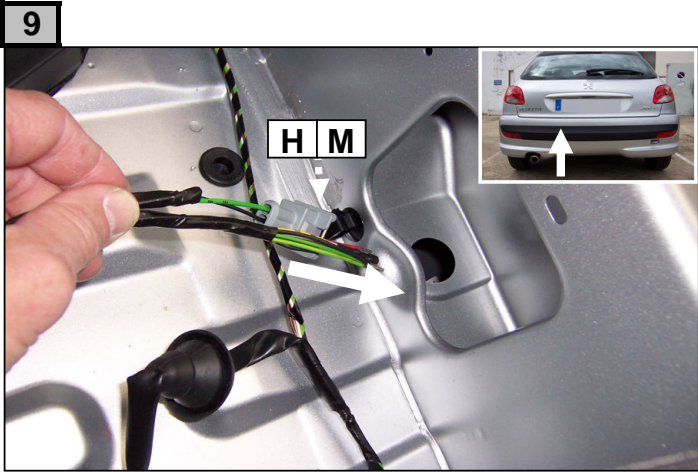

1/L	2/54g	3/31	4/R	5/58R	6/54	7/58L	No	Nc
F	Jaune	Bleu	Vert/jaune	Vert	Marron	Rouge	Noir	Gris	Beige
D	Gelb	Blau	Grün/gelb	Grün	Braun	Rot	Schwarz	Grau	Beige
GB	Yellow	Blue	Green/yellow	Green	Brown	Red	Black	Grey	Beige
NL	Geel	Blauw	Groen/geel	Groen	Bruin	Rood	Zwart	Grijs	Beige
P	Amarelo	Azul	Verde/amarelo	Verde	Castanho	Vermelho	Preto	Cinzeno	Beige
I	Giallo	Blu	Verde/giallo	Verde	Marrone	Rosso	Nero	Grigio	Beige
E	Amarillo	Azul	Verde/amarillo	Verde	Marron	Rojo	Negro	Gris	Beige