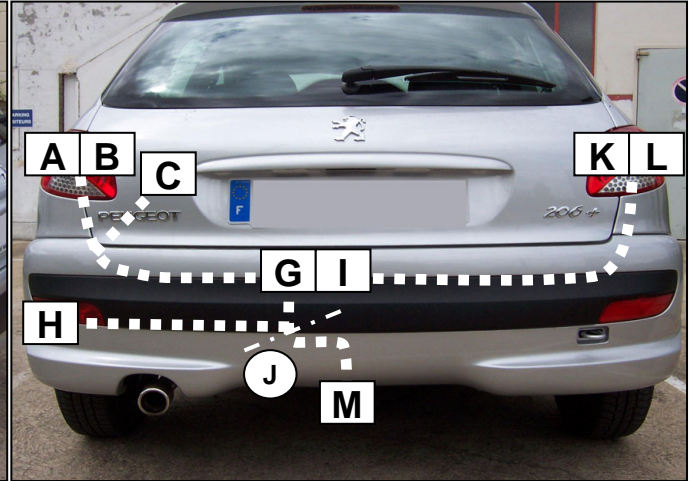

Einbauanleitung elektrosatz Anhängervorrichtung mit 12N Steckdose  
 Fitting instructions electric wiringkit towbar with 12N socket  
 Montage-handleiding elektrokabelset voor trekhaak met 12N contactos

7

8

	<b>1/L</b>	<b>2/54g</b>	<b>3/31</b>	<b>4/R</b>	<b>5/58R</b>	<b>6/54</b>	<b>7/58L</b>	<b>No</b>	<b>Nc</b>
<b>F</b>	Jaune	Bleu	Vert/jaune	Vert	Marron	Rouge	Noir	Gris	Beige
<b>D</b>	Gelb	Blau	Grün/gelb	Grün	Braun	Rot	Schwarz	Grau	Beige
<b>GB</b>	Yellow	Blue	Green/yellow	Green	Brown	Red	Black	Grey	Beige
<b>NL</b>	Geel	Blauw	Groen/geel	Groen	Bruin	Rood	Zwart	Grijs	Beige
<b>P</b>	Amarelo	Azul	Verde/amarelo	Verde	Castanho	Vermelho	Preto	Cinzeno	Beige
<b>I</b>	Giallo	Blu	Verde/giallo	Verde	Marrone	Rosso	Nero	Grigio	Beige
<b>E</b>	Amarillo	Azul	Verde/amarillo	Verde	Marron	Rojo	Negro	Gris	Beige