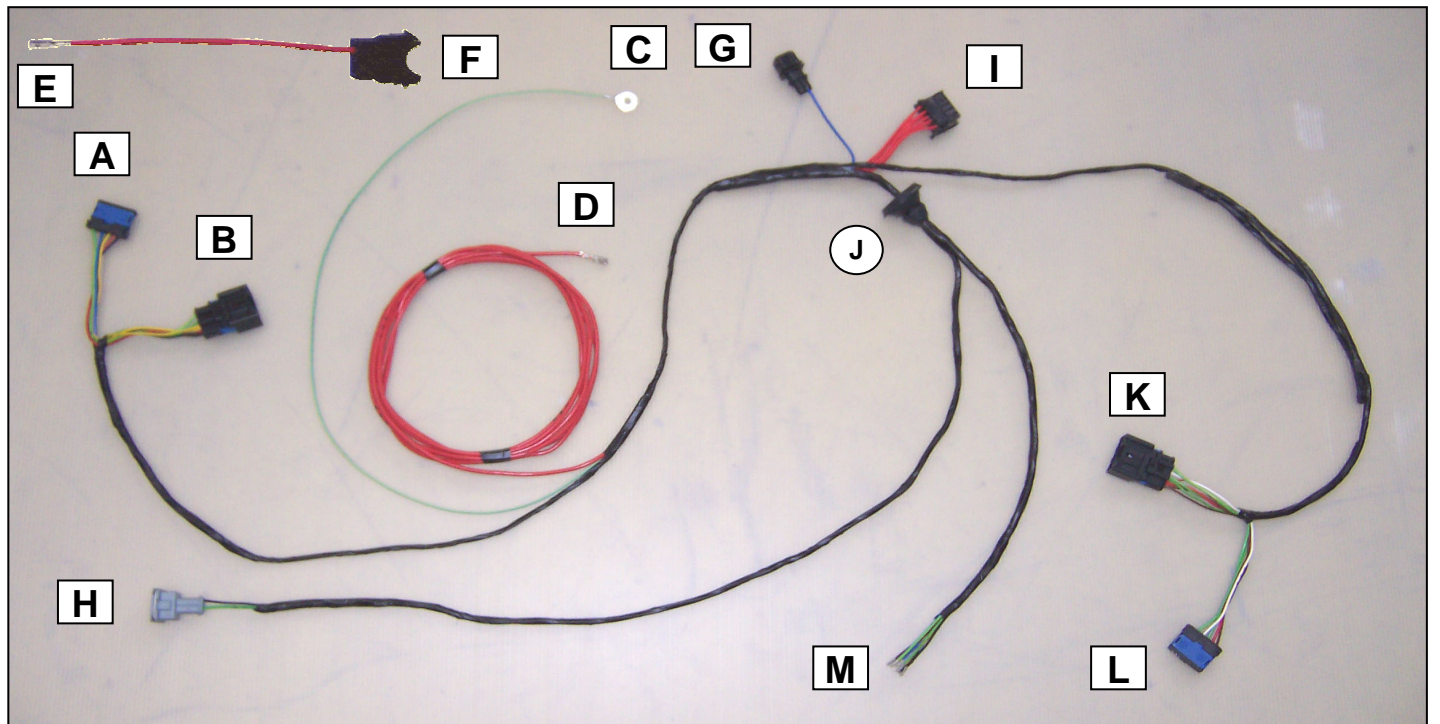

Einbauanleitung elektrosatz Anhängervorrichtung mit 12N Steckdose  
 Fitting instructions electric wiringkit towbar with 12N socket  
 Montage-handleiding elektrokabelset voor trekhaak met 12N contactos

7

8

	<b>1/L</b>	<b>2/54g</b>	<b>3/31</b>	<b>4/R</b>	<b>5/58R</b>	<b>6/54</b>	<b>7/58L</b>	<b>No</b>	<b>Nc</b>
<b>F</b>	Jaune	Bleu	Vert/jaune	Vert	Marron	Rouge	Noir	Gris	Beige
<b>D</b>	Gelb	Blau	Grün/gelb	Grün	Braun	Rot	Schwarz	Grau	Beige
<b>GB</b>	Yellow	Blue	Green/yellow	Green	Brown	Red	Black	Grey	Beige
<b>NL</b>	Geel	Blauw	Groen/geel	Groen	Bruin	Rood	Zwart	Grijs	Beige
<b>P</b>	Amarelo	Azul	Verde/amarelo	Verde	Castanho	Vermelho	Preto	Cinzeno	Beige
<b>I</b>	Giallo	Blu	Verde/giallo	Verde	Marrone	Rosso	Nero	Grigio	Beige
<b>E</b>	Amarillo	Azul	Verde/amarillo	Verde	Marron	Rojo	Negro	Gris	Beige