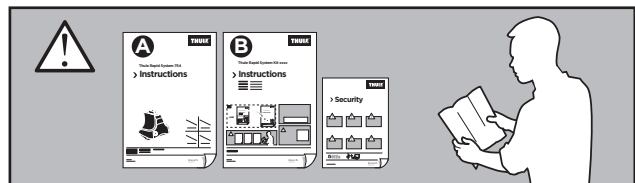

Thule Rapid System Kit 1786

> Instructions

CADILLAC ATS, 4-dr Sedan, 13-

ISO 11154-E

141786
C.20150316
519-1786-01

Bring your life
thule.com

266 x1

267 x1