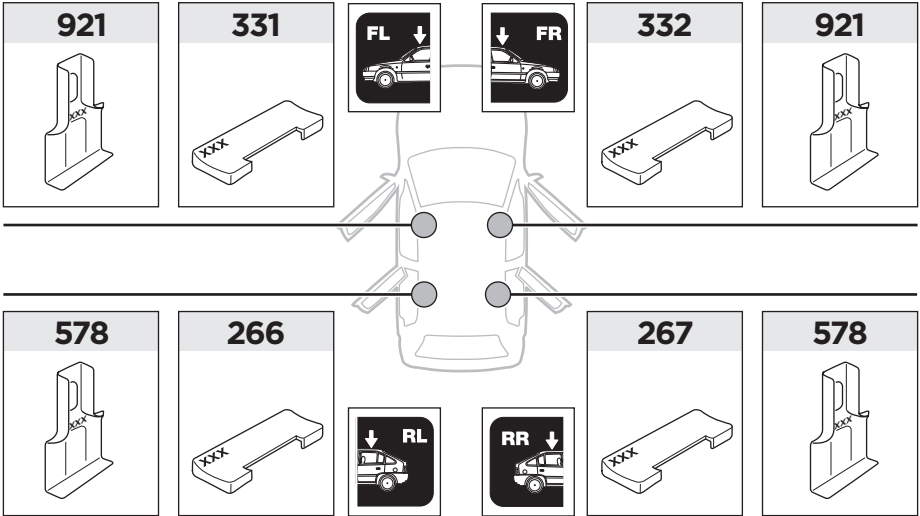

331 x1

332 x1

578 x2

921 x2

x1

x1

1

	X (scale)	X (mm)	X (inch)
CADILLAC ATS, 4-dr Sedan, 13-	35,5	1006	39 ⁵ / ₈

	Y (scale)	Y (mm)	Y (inch)
CADILLAC ATS, 4-dr Sedan, 13-	35,5	1006	39 ⁵ / ₈

2

CADILLAC ATS, 4-dr Sedan, 13-

3

	W (mm)	Z (mm)	W (inch)	Z (inch)
CADILLAC ATS, 4-dr Sedan, 13-	165	700	6 1/2	27 1/2