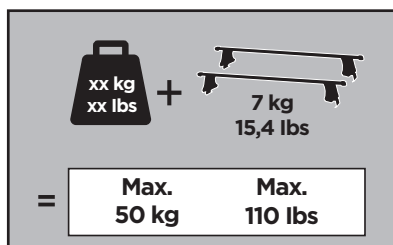

ISO 11154-E

141786
C.20150316
519-1786-01

Bring your life
thule.com