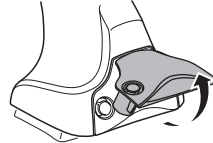

4

FORD Escort, 4-dr Sedan, 91-99

FORD Escort, 5-dr Hatchback, 91-99

FORD Orion, 4-dr Sedan, 91-99

FORD Scorpio, 4-dr Sedan, 90-94

FORD Scorpio, 4-dr Sedan, 95-98

FORD Scorpio, 5-dr Hatchback, 85-94

PEUGEOT 406, 4-dr Sedan, 96-04

02

537

02

537

02

537

02

537