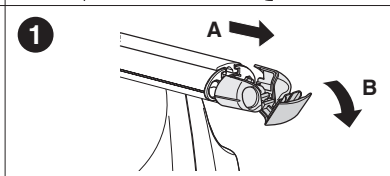

한국어 번갈아 가며 조이십시오.

日本語 交互に締め付けてください。

ไทย ชันในแบบสลับ

7

480R/754

480

750

THULE
SWEDEN
**ONE
KEY
SYSTEM**