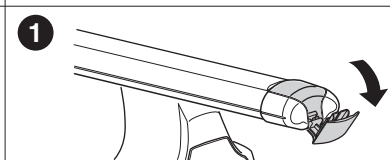

한국어 번갈아 가며 조이십시오.

日本語 交互に締め付けてください。

ไทย ชันในแบบสลับ

7

480R/754

480

750

THULE
SWEDEN
**ONE
KEY
SYSTEM**