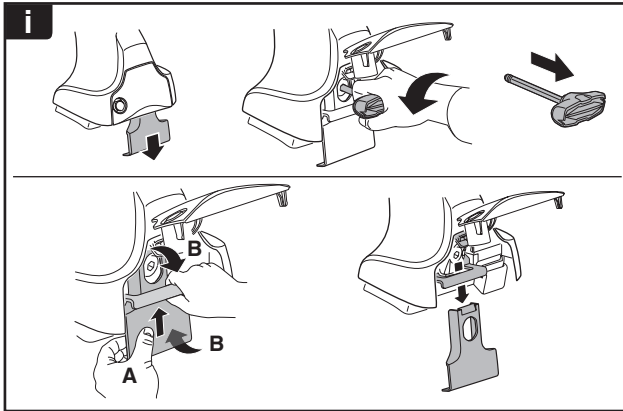

한국어 번갈아 가며 조이십시오.

日本語 交互に締め付けてください。

ไทย ชันในแบบสลับ

7

480R/754

480

750

THULE
SWEDEN
**ONE
KEY
SYSTEM**