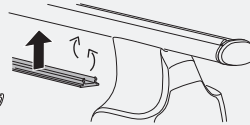

480R
754

480

750

THULE[®]
SWEDEN

Kit

3

754

750