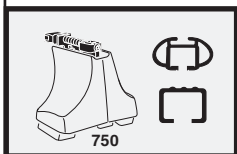

한국어 번갈아 가며 조이십시오.

日本語 交互に締め付けてください。

ไทย ชันในแบบสลับ

7

480R/754

480

750

THULE
SWEDEN
**ONE
KEY
SYSTEM**