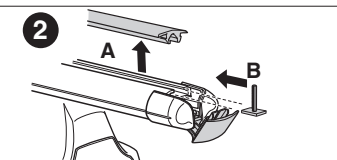

한국어 번갈아 가며 조이십시오.

日本語 交互に締め付けてください。

ไทย ชันในแบบสลับ

7

480R/754

480

750

THULE
SWEDEN
**ONE
KEY
SYSTEM**