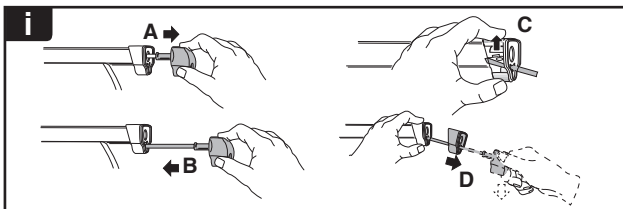

한국어 번갈아 가며 조이십시오.

日本語 交互に締め付けてください。

ไทย ชันในแบบสลับ

7

480R/754

480

750

THULE
SWEDEN
**ONE
KEY
SYSTEM**