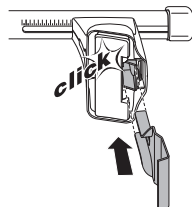

4

FORD Escort, 4-dr Sedan, 91-99

FORD Escort, 5-dr Hatchback, 91-99

FORD Orion, 4-dr Sedan, 91-99

FORD Scorpio, 4-dr Sedan, 90-94

FORD Scorpio, 4-dr Sedan, 95-98

FORD Scorpio, 5-dr Hatchback, 85-94

PEUGEOT 406, 4-dr Sedan, 96-04

02

537

02

537

02

537

02

537