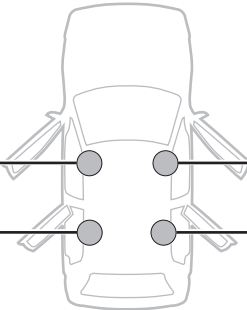

4

FORD Escort, 4-dr Sedan, 91-99

FORD Escort, 5-dr Hatchback, 91-99

FORD Orion, 4-dr Sedan, 91-99

FORD Scorpio, 4-dr Sedan, 90-94

FORD Scorpio, 4-dr Sedan, 95-98

FORD Scorpio, 5-dr Hatchback, 85-94

PEUGEOT 406, 4-dr Sedan, 96-04

02

537

02

537

02

537

02

537