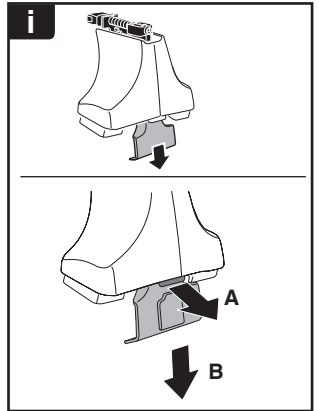

한국어 번갈아 가며 조이십시오.

日本語 交互に締め付けてください。

ไทย ชันในแบบสลับ

7

480R/754

480

750

THULE
SWEDEN
**ONE
KEY
SYSTEM**