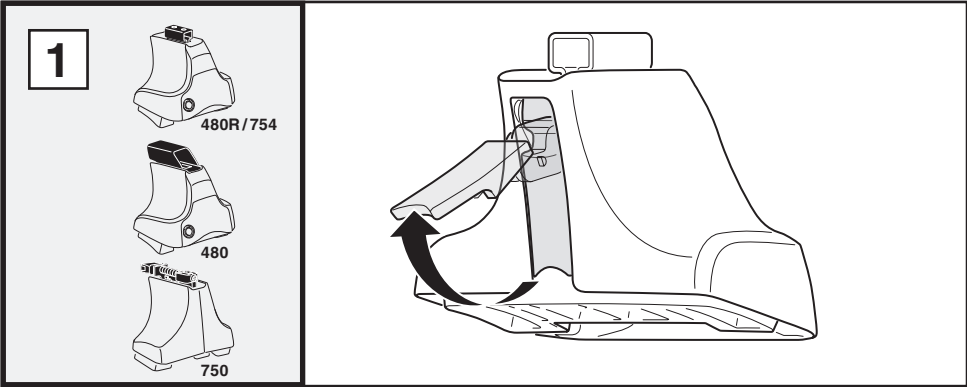

480R
754

480

750

THULE[®]
SWEDEN

Kit

3

754

750