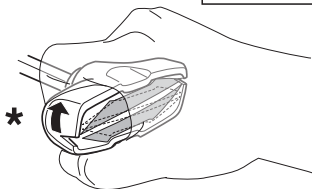

한국어 번갈아 가며 조이십시오.

日本語 交互に締め付けてください。

ไทย ชันในแบบสลับ

7

480R/754

480

750

THULE
SWEDEN
**ONE
KEY
SYSTEM**