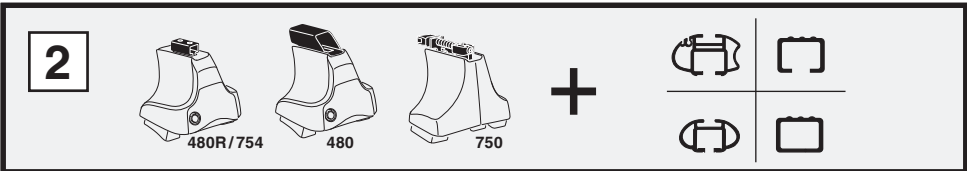

480R
754

480

750

THULE[®]
SWEDEN

Kit

3

754

750