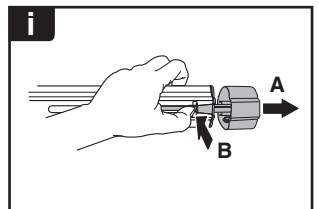

한국어 번갈아 가며 조이십시오.

日本語 交互に締め付けてください。

ไทย ชันในแบบสลับ

7

480R/754

480

750

THULE
SWEDEN
**ONE
KEY
SYSTEM**