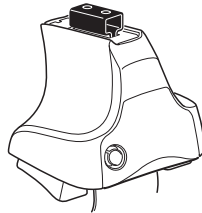

480R
754

480

750

THULE[®]
SWEDEN

Kit

3

754

750