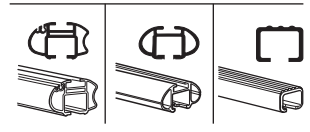

480R
754

480

750

THULE[®]
SWEDEN

Kit

3

754

750