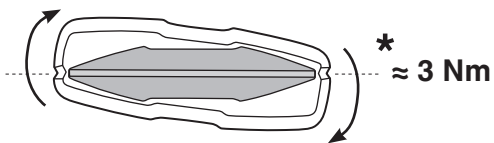

한국어 번갈아 가며 조이십시오.

日本語 交互に締め付けてください。

ไทย ชันในแบบสลับ

7

480R/754

480

750

THULE
SWEDEN
**ONE
KEY
SYSTEM**