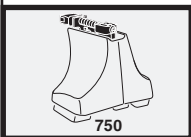

02

537

02

537