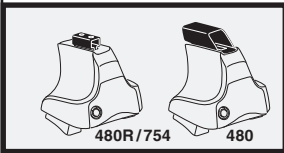

4

FORD Escort, 4-dr Sedan, 91-99

FORD Escort, 5-dr Hatchback, 91-99

FORD Orion, 4-dr Sedan, 91-99

FORD Scorpio, 4-dr Sedan, 90-94

FORD Scorpio, 4-dr Sedan, 95-98

FORD Scorpio, 5-dr Hatchback, 85-94

PEUGEOT 406, 4-dr Sedan, 96-04

02

537

02

537

02

537

02

537