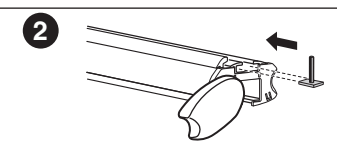

한국어 번갈아 가며 조이십시오.

日本語 交互に締め付けてください。

ไทย ชันในแบบสลับ

7

480R/754

480

750

THULE
SWEDEN
**ONE
KEY
SYSTEM**