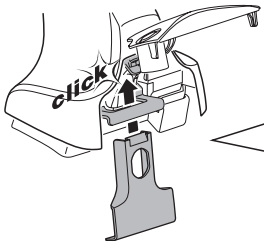

4

FORD Escort, 4-dr Sedan, 91-99

FORD Escort, 5-dr Hatchback, 91-99

FORD Orion, 4-dr Sedan, 91-99

FORD Scorpio, 4-dr Sedan, 90-94

FORD Scorpio, 4-dr Sedan, 95-98

FORD Scorpio, 5-dr Hatchback, 85-94

PEUGEOT 406, 4-dr Sedan, 96-04

02

537

02

537

02

537

02

537