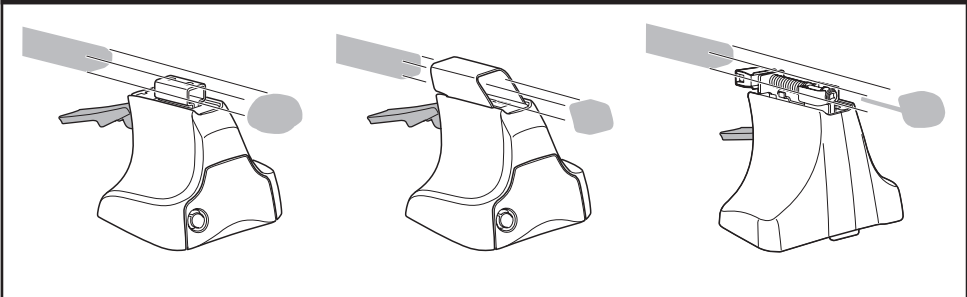

480R
754

480

750

THULE[®]
SWEDEN

Kit

3

754

750