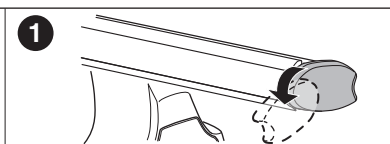

한국어 번갈아 가며 조이십시오.

日本語 交互に締め付けてください。

ไทย ชันในแบบสลับ

7

480R/754

480

750

THULE
SWEDEN
**ONE
KEY
SYSTEM**