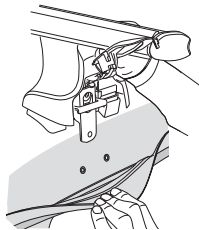

6

GB/US Tighten alternately

D Die Schrauben abwechselnd anziehen

F Serrer alternativement chaque côté

NL Afwisselend aan de linker- en de rechterkant aandraaien

I Alternare il serraggio delle viti

E Apretar alternativamente