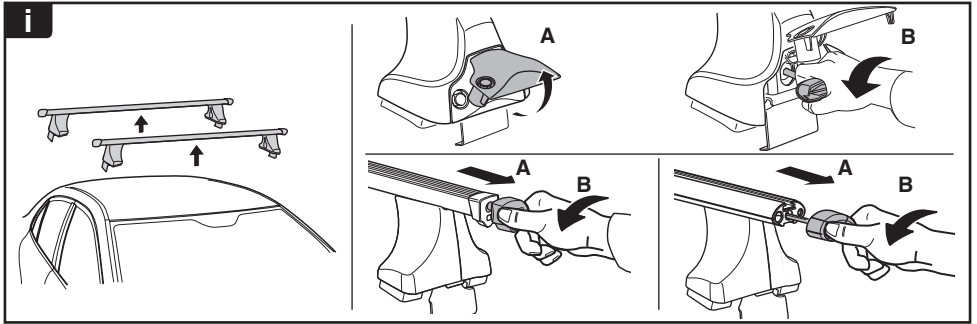

한국어 번갈아 가며 조이십시오.

日本語 交互に締め付けてください。

ไทย ชันในแบบสลับ

7

480R/754

480

750

THULE
SWEDEN
**ONE
KEY
SYSTEM**