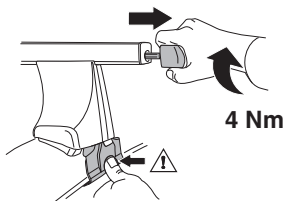

한국어 번갈아 가며 조이십시오.

日本語 交互に締め付けてください。

ไทย ชันในแบบสลับ

7

480R/754

480

750

THULE
SWEDEN
**ONE
KEY
SYSTEM**