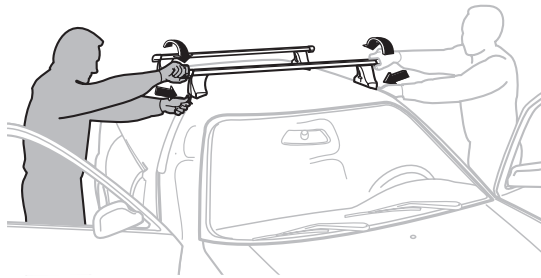

6

GB/US Tighten alternately

D Die Schrauben abwechselnd anziehen

F Serrer alternativement chaque côté

NL Afwisselend aan de linker- en de rechterkant aandraaien

I Alternare il serraggio delle viti

E Apretar alternativamente