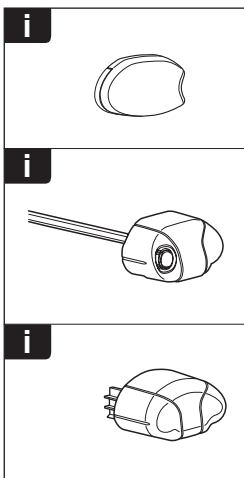

한국어 번갈아 가며 조이십시오.

日本語 交互に締め付けてください。

ไทย ชันในแบบสลับ

7

480R/754

480

750

THULE
SWEDEN
**ONE
KEY
SYSTEM**