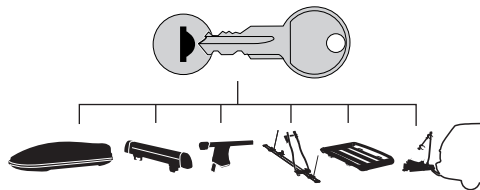

한국어 번갈아 가며 조이십시오.

日本語 交互に締め付けてください。

ไทย ชันในแบบสลับ

7

480R/754

480

750

THULE
SWEDEN
**ONE
KEY
SYSTEM**