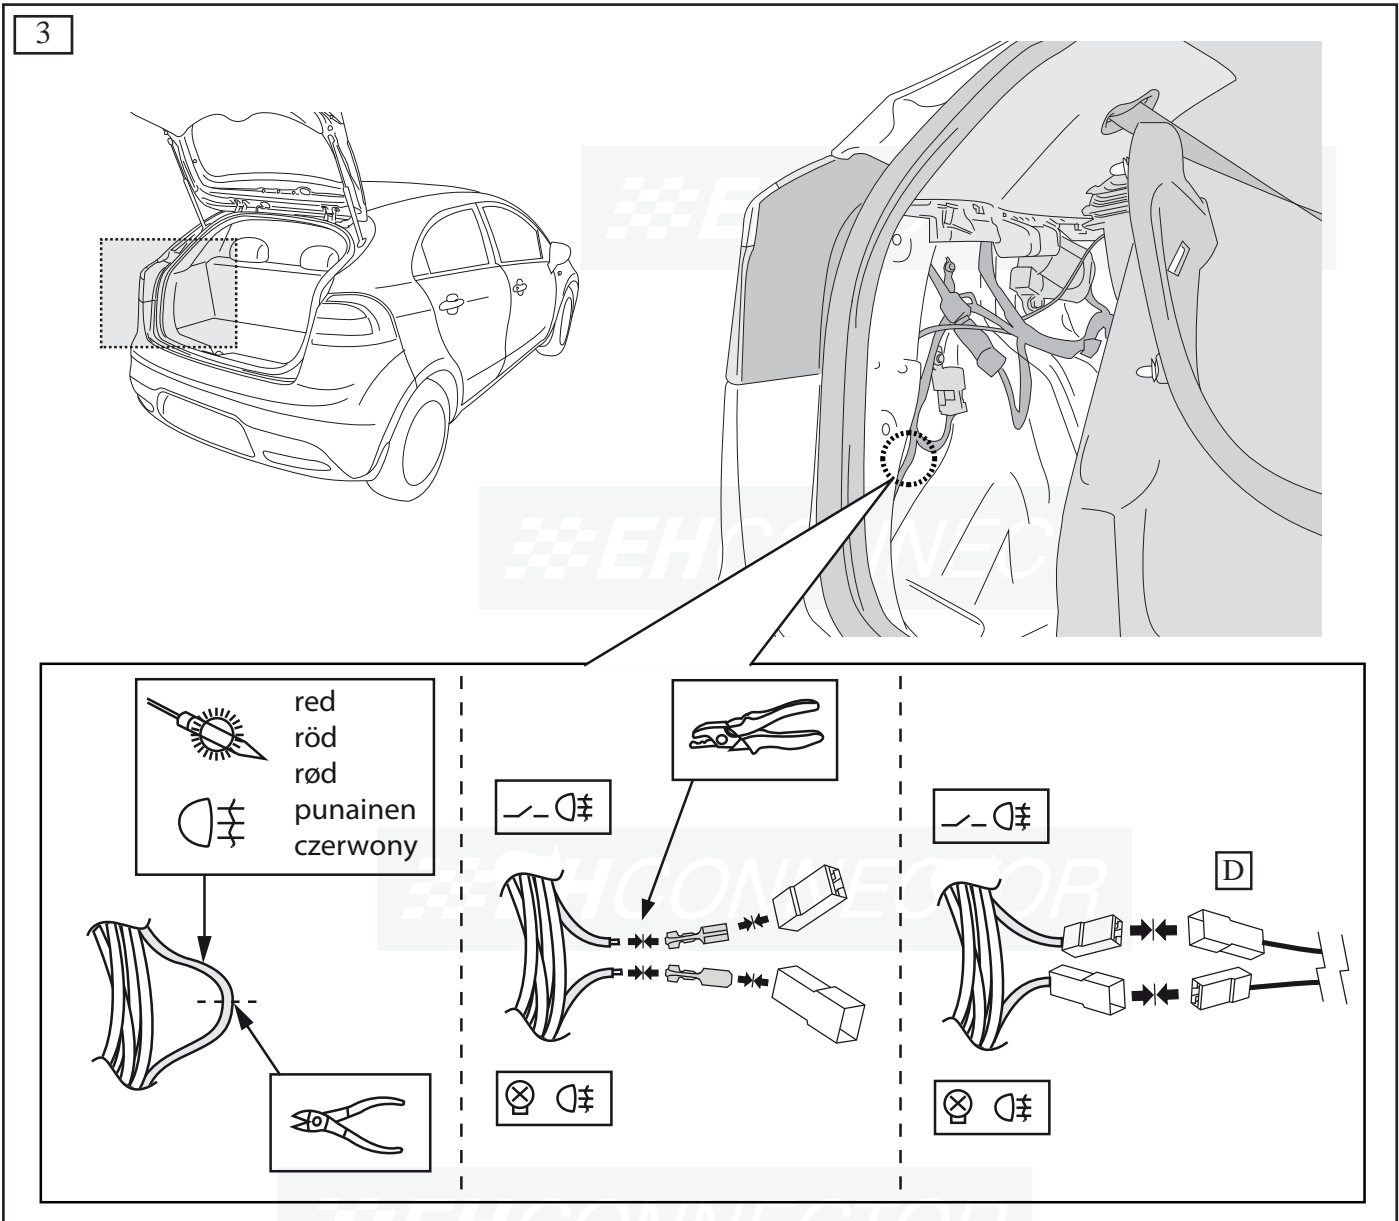

Kia Rio, 2011-

7-pol

Nr: 35175

1x  Art.no. 3716	1x  Art.no. 3717	1x  Art.no. 3515	1x  Art.no. 3516	50cm  Art.no. 3584	6x L=140  Art.no. 6079	6x L=186  Art.no. 6081
1x  Art.no.10002	1x  Art.no.4093	3x  M5 x 35 Art.no. 1031	3x  Art.no. 1091	3x  M5 Art.no. 1071		

INFO For OE-installed PDC

PARK DISTANCE CONTROL

MANUAL DISCONNECT