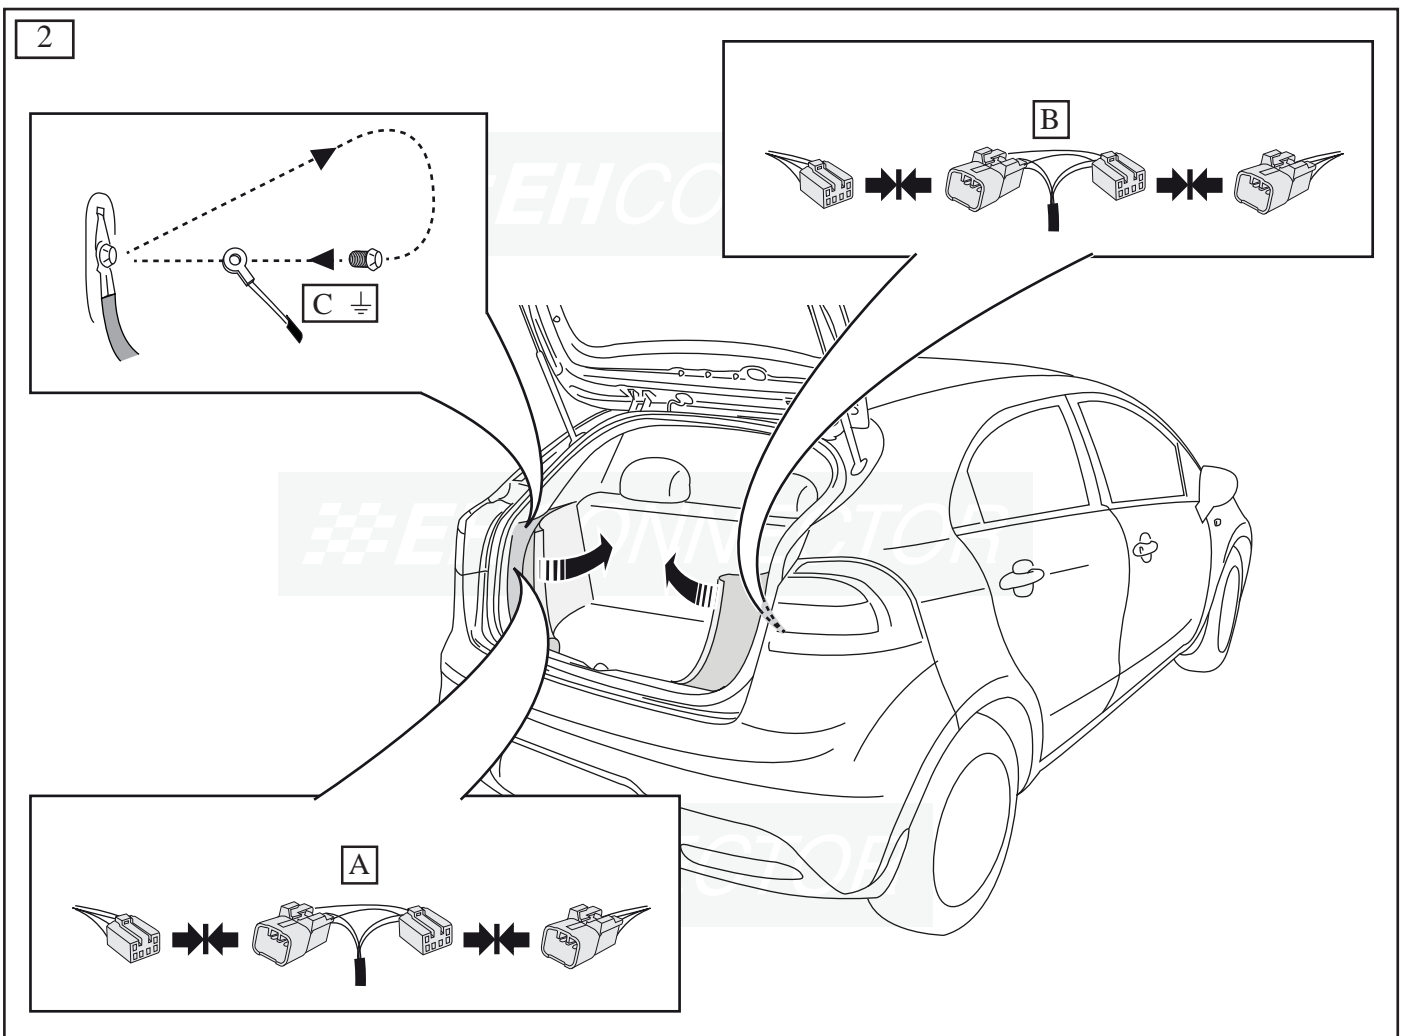

Kia Rio, 2011-

7-pol

Nr: 35175

1x  Art.no. 3716	1x  Art.no. 3717	1x  Art.no. 3515	1x  Art.no. 3516	50cm  Art.no. 3584	6x L=140  Art.no. 6079	6x L=186  Art.no. 6081
1x  Art.no.10002	1x  Art.no.4093	3x  M5 x 35 Art.no. 1031	3x  Art.no. 1091	3x  M5 Art.no. 1071		

INFO For OE-installed PDC

PARK DISTANCE CONTROL

MANUAL DISCONNECT