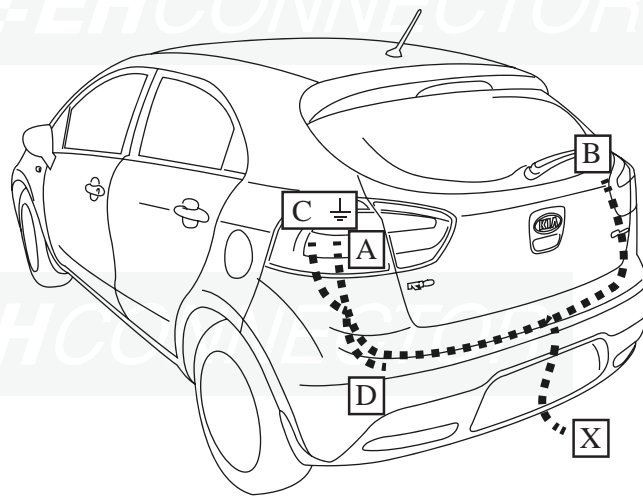

Kia Rio, 2011-

7-pol

Nr: 35175

1x  Art.no. 3716	1x  Art.no. 3717	1x  Art.no. 3515	1x  Art.no. 3516	50cm  Art.no. 3584	6x L=140  Art.no. 6079	6x L=186  Art.no. 6081
1x  Art.no.10002	1x  Art.no.4093	3x  M5 x 35 Art.no. 1031	3x  Art.no. 1091	3x  M5 Art.no. 1071		

INFO For OE-installed PDC

PARK DISTANCE CONTROL

MANUAL DISCONNECT