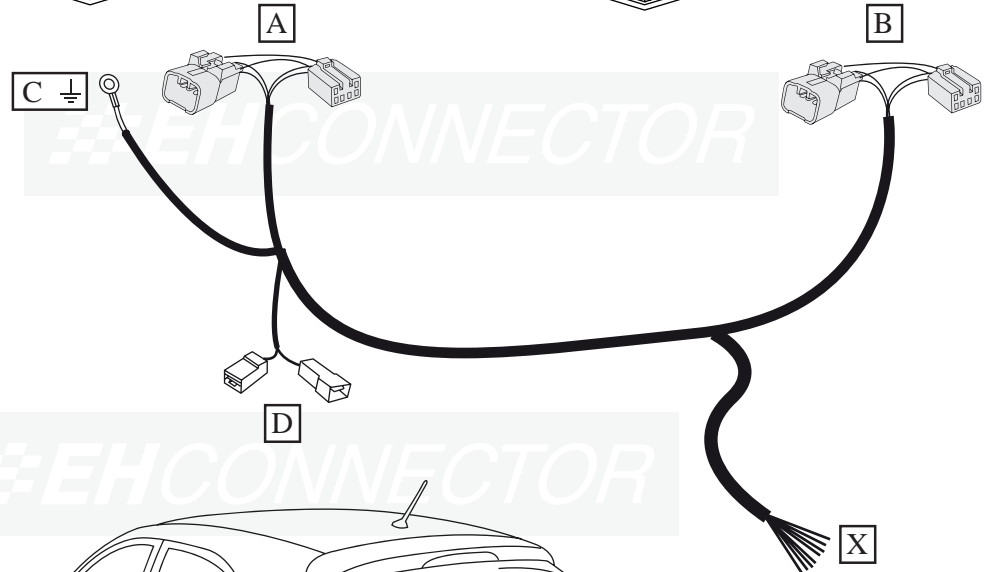

Kia Rio, 2011-

7-pol

Nr: 35175

1x  Art.no. 3716	1x  Art.no. 3717	1x  Art.no. 3515	1x  Art.no. 3516	50cm  Art.no. 3584	6x L=140  Art.no. 6079	6x L=186  Art.no. 6081
1x  Art.no.10002	1x  Art.no.4093	3x  M5 x 35 Art.no. 1031	3x  Art.no. 1091	3x  M5 Art.no. 1071		

INFO For OE-installed PDC

PARK DISTANCE CONTROL

MANUAL DISCONNECT