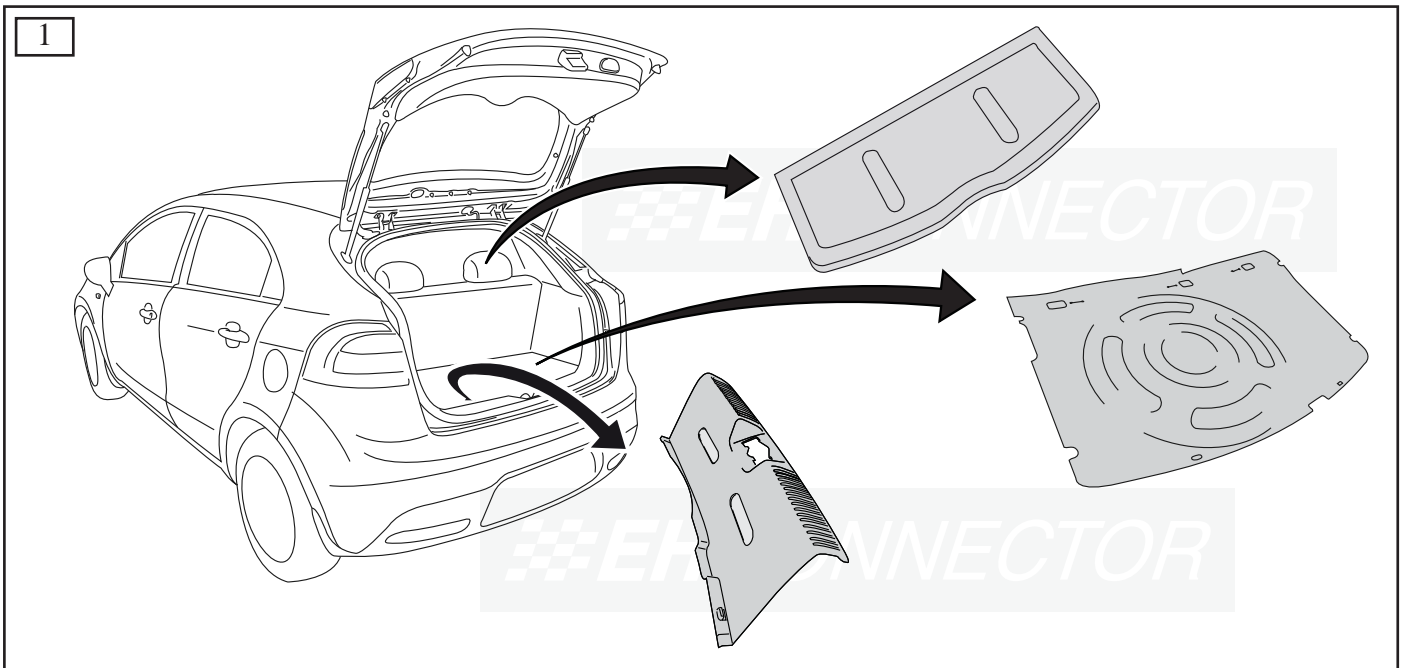

Kia Rio, 2011-

7-pol

Nr: 35175

1x  Art.no. 3716	1x  Art.no. 3717	1x  Art.no. 3515	1x  Art.no. 3516	50cm  Art.no. 3584	6x L=140  Art.no. 6079	6x L=186  Art.no. 6081
1x  Art.no.10002	1x  Art.no.4093	3x  M5 x 35 Art.no. 1031	3x  Art.no. 1091	3x  M5 Art.no. 1071		