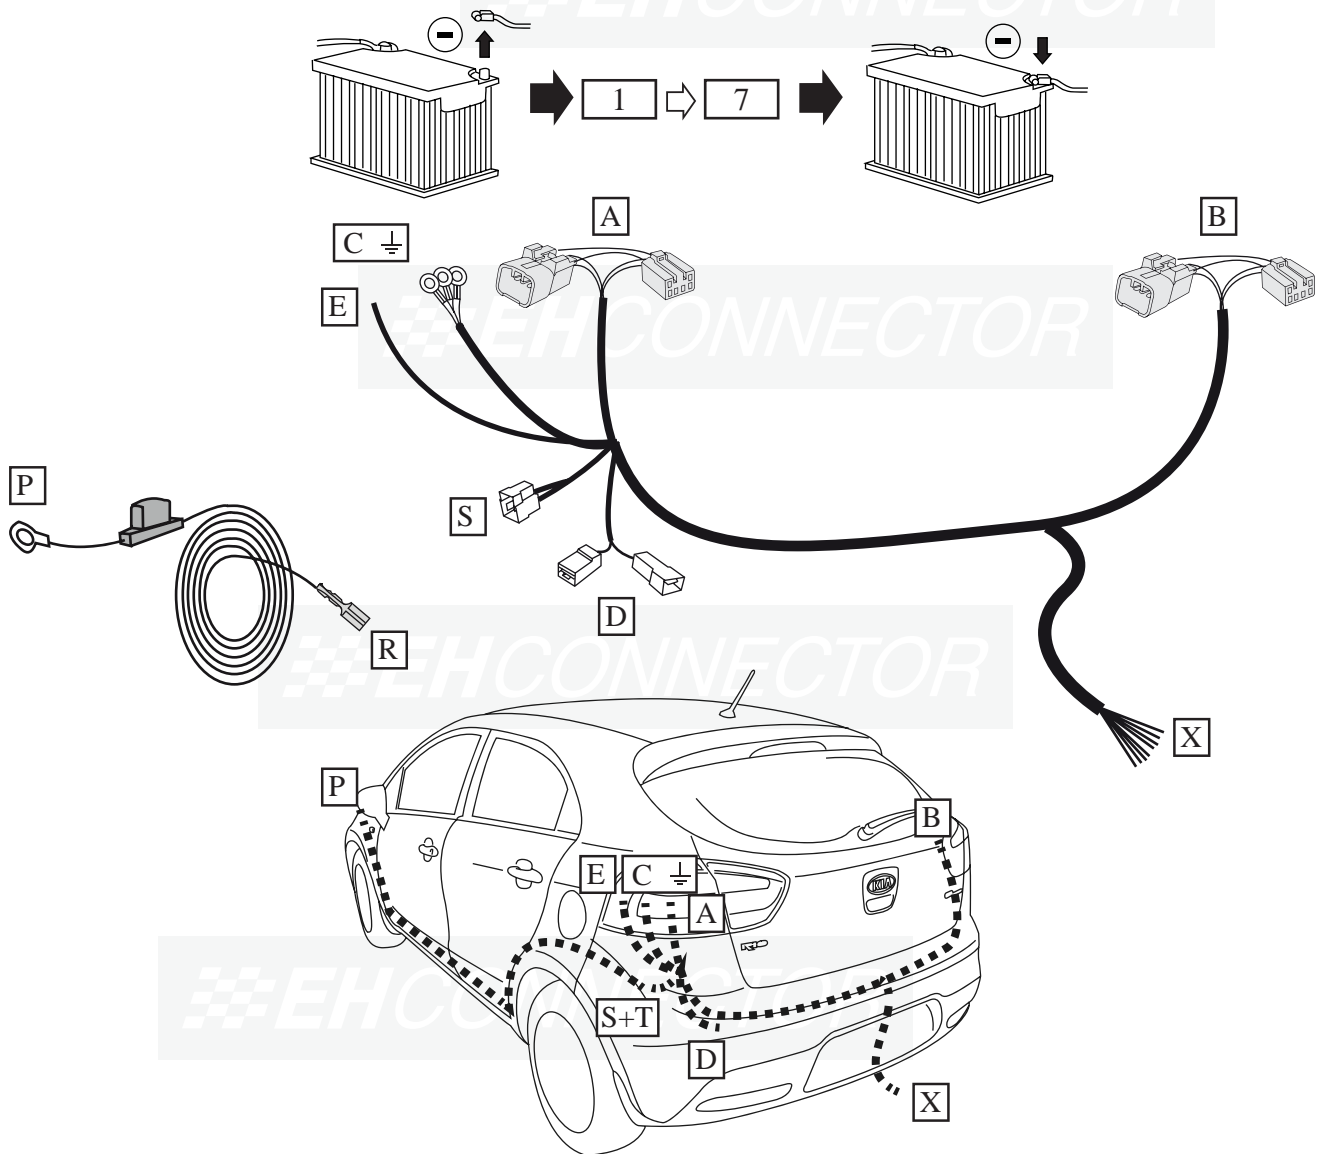

Kia Rio, 2011-

13-pol

Nr: 36175

1x  Art.no. 3779	1x  Art.no. 3716	1x  Art.no. 3717	1x  Art.no. 3515	1x  Art.no. 3516	1x  Art.no. 3500-0023	1x  Art.no. 3500-0024	50cm  Art.no. 3584	6x L=140  Art.no. 6079	6x L=186  Art.no. 6081
1x  Art.no.12002	1x  Art.no.4290	3x  M5 x 35 Art.no. 1031	3x  Art.no. 1091	3x  M5 Art.no. 1071	1x  Art.no. 9700-0006				