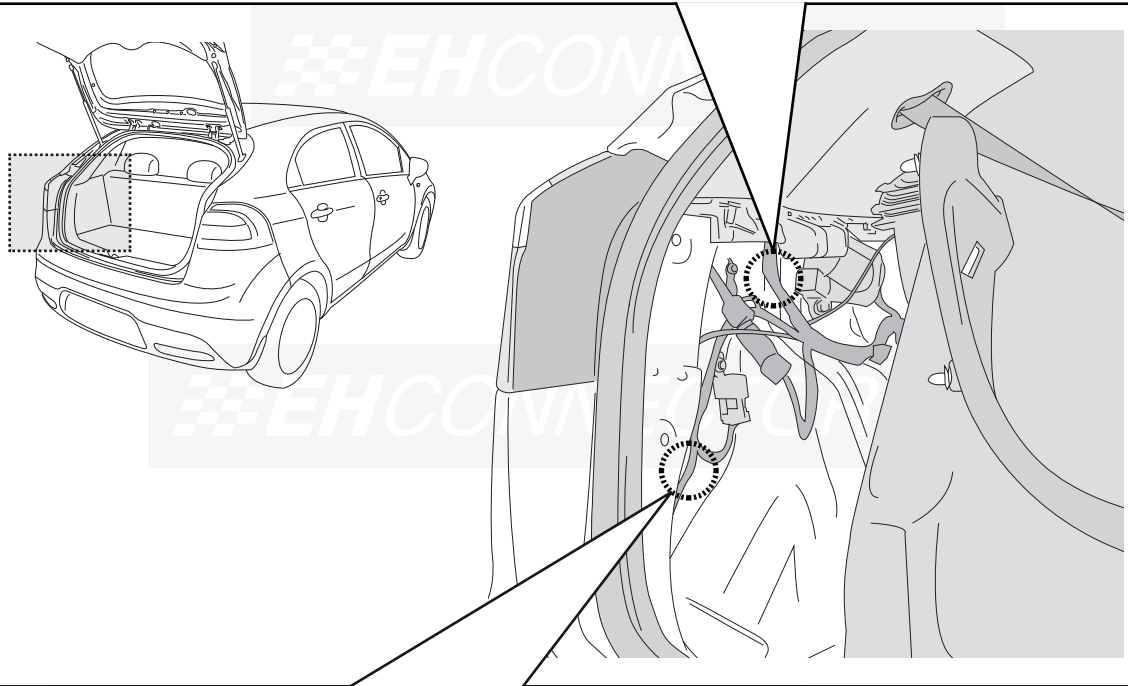

Kia Rio, 2011-

13-pol

Nr: 36175

1x  Art.no. 3779	1x  Art.no. 3716	1x  Art.no. 3717	1x  Art.no. 3515	1x  Art.no. 3516	1x  Art.no. 3500-0023	1x  Art.no. 3500-0024	50cm  Art.no. 3584	6x L=140  Art.no. 6079	6x L=186  Art.no. 6081
1x  Art.no.12002	1x  Art.no.4290	3x  M5 x 35 Art.no. 1031	3x  Art.no. 1091	3x  M5 Art.no. 1071	1x  Art.no. 9700-0006				