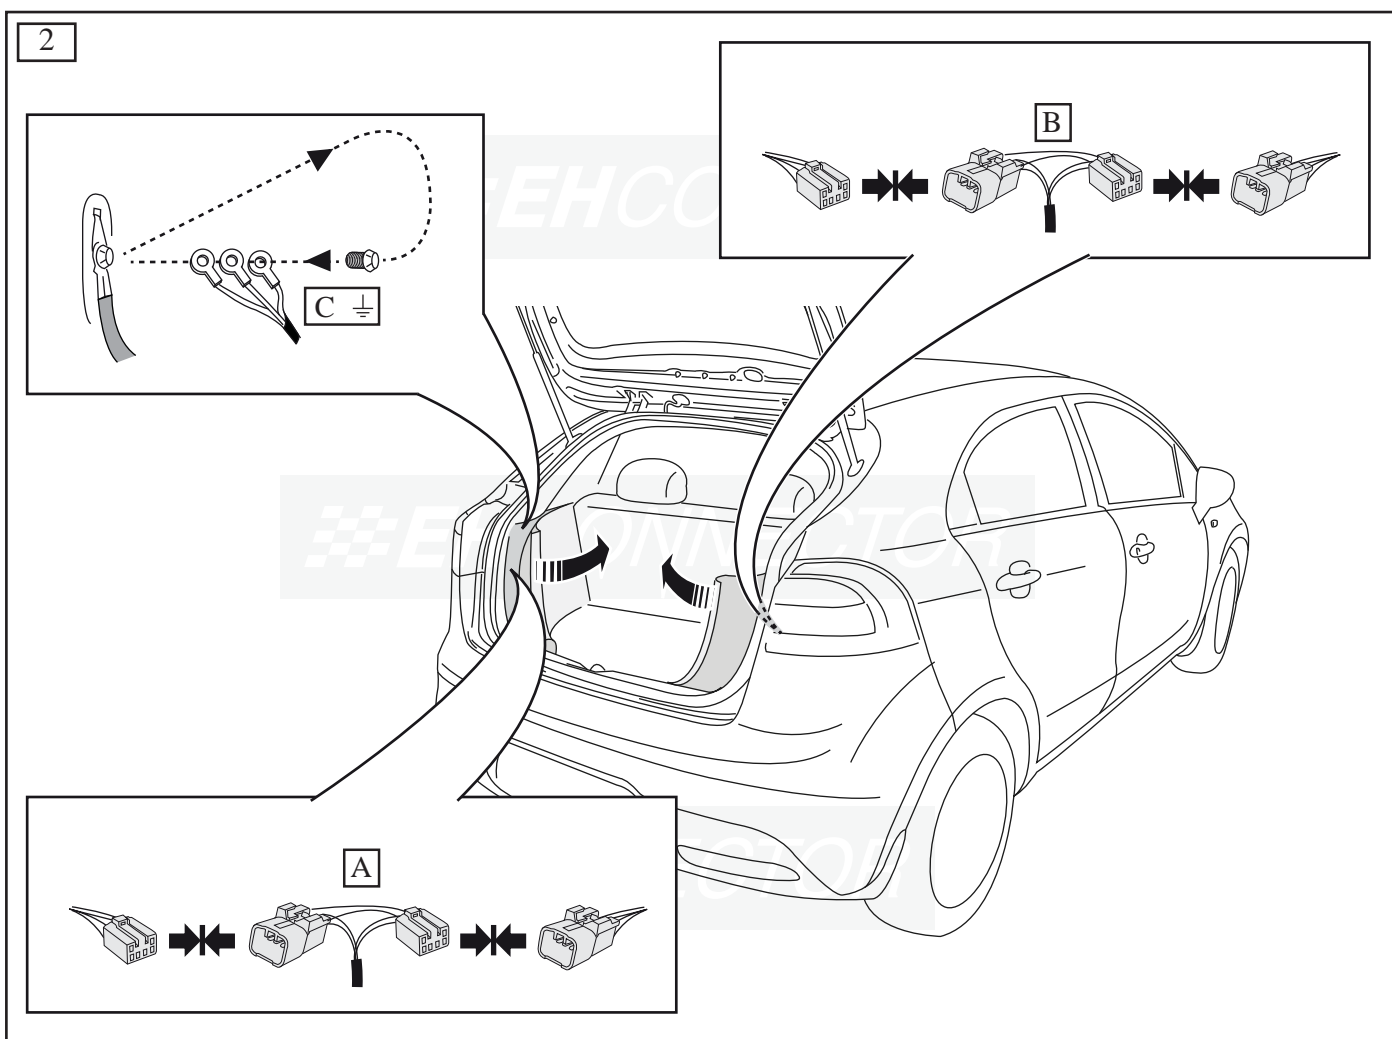

Kia Rio, 2011-

13-pol

Nr: 36175

1x  Art.no. 3779	1x  Art.no. 3716	1x  Art.no. 3717	1x  Art.no. 3515	1x  Art.no. 3516	1x  Art.no. 3500-0023	1x  Art.no. 3500-0024	50cm  Art.no. 3584	6x L=140  Art.no. 6079	6x L=186  Art.no. 6081
1x  Art.no.12002	1x  Art.no.4290	3x  M5 x 35 Art.no. 1031	3x  Art.no. 1091	3x  M5 Art.no. 1071	1x  Art.no. 9700-0006				