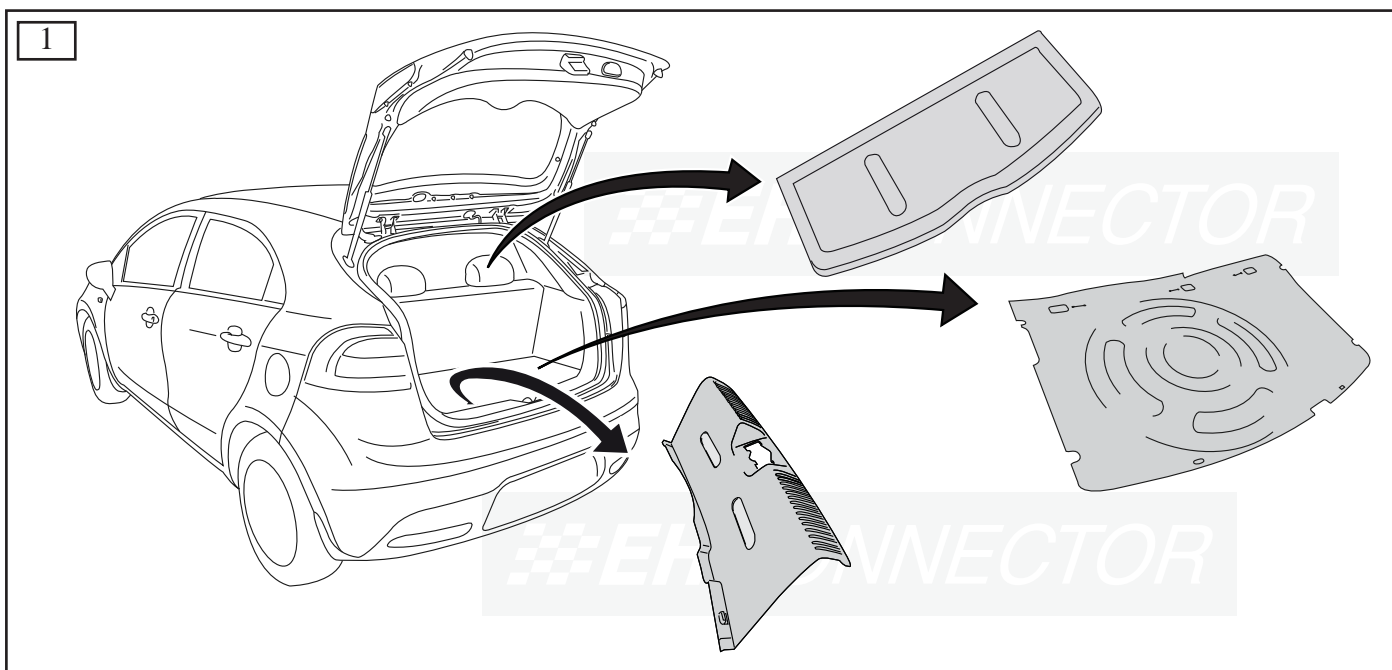

Kia Rio, 2011-

13-pol

Nr: 36175

1x  Art.no. 3779	1x  Art.no. 3716	1x  Art.no. 3717	1x  Art.no. 3515	1x  Art.no. 3516	1x  Art.no. 3500-0023	1x  Art.no. 3500-0024	50cm  Art.no. 3584	6x L=140  Art.no. 6079	6x L=186  Art.no. 6081
1x  Art.no.12002	1x  Art.no.4290	3x  M5 x 35 Art.no. 1031	3x  Art.no. 1091	3x  M5 Art.no. 1071	1x  Art.no. 9700-0006				