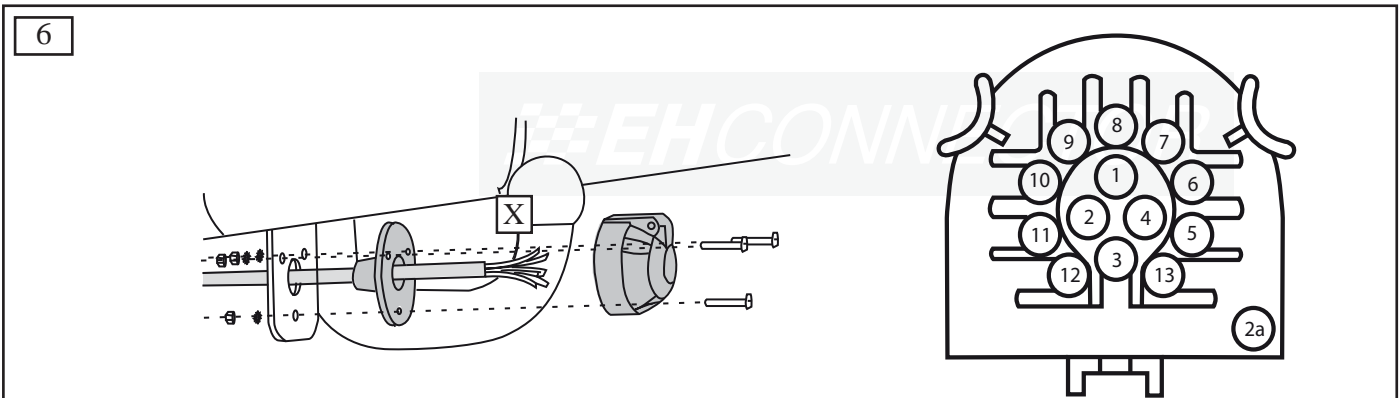

Kia Rio, 2011-

13-pol

Nr: 36175

1x  Art.no. 3779	1x  Art.no. 3716	1x  Art.no. 3717	1x  Art.no. 3515	1x  Art.no. 3516	1x  Art.no. 3500-0023	1x  Art.no. 3500-0024	50cm  Art.no. 3584	6x L=140  Art.no. 6079	6x L=186  Art.no. 6081
1x  Art.no.12002	1x  Art.no.4290	3x  M5 x 35 Art.no. 1031	3x  Art.no. 1091	3x  M5 Art.no. 1071	1x  Art.no. 9700-0006				