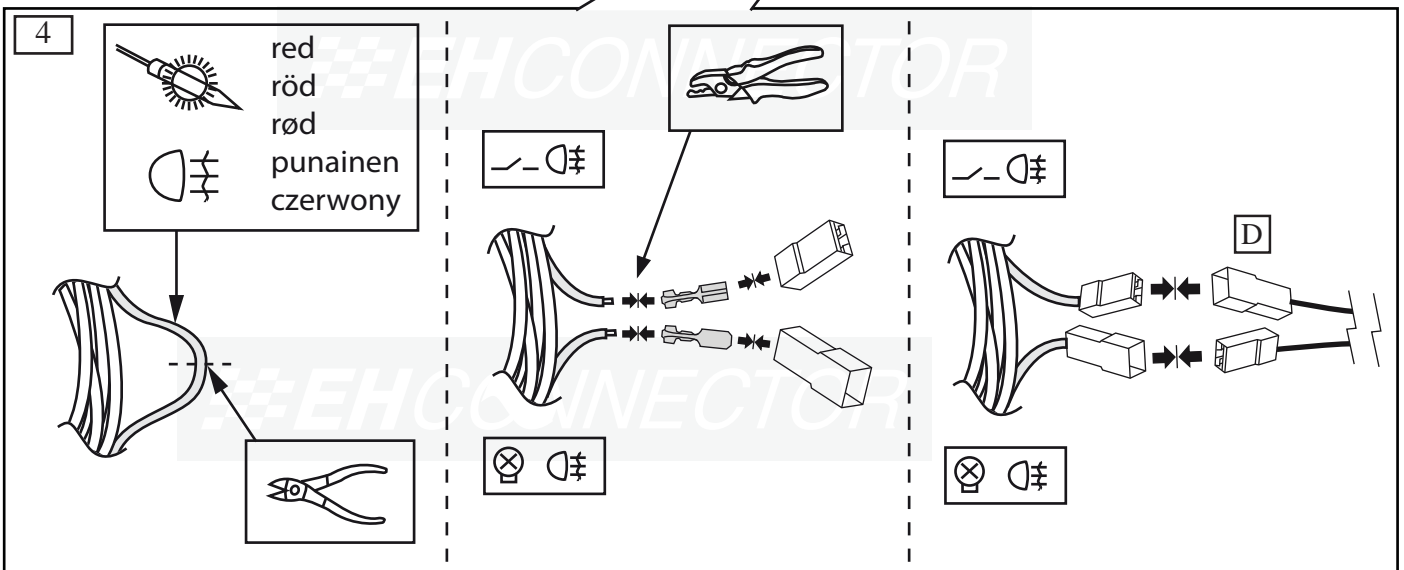

Kia Rio, 2011-

13-pol

Nr: 36175

1x  Art.no. 3779	1x  Art.no. 3716	1x  Art.no. 3717	1x  Art.no. 3515	1x  Art.no. 3516	1x  Art.no. 3500-0023	1x  Art.no. 3500-0024	50cm  Art.no. 3584	6x L=140  Art.no. 6079	6x L=186  Art.no. 6081
1x  Art.no.12002	1x  Art.no.4290	3x  M5 x 35 Art.no. 1031	3x  Art.no. 1091	3x  M5 Art.no. 1071	1x  Art.no. 9700-0006				